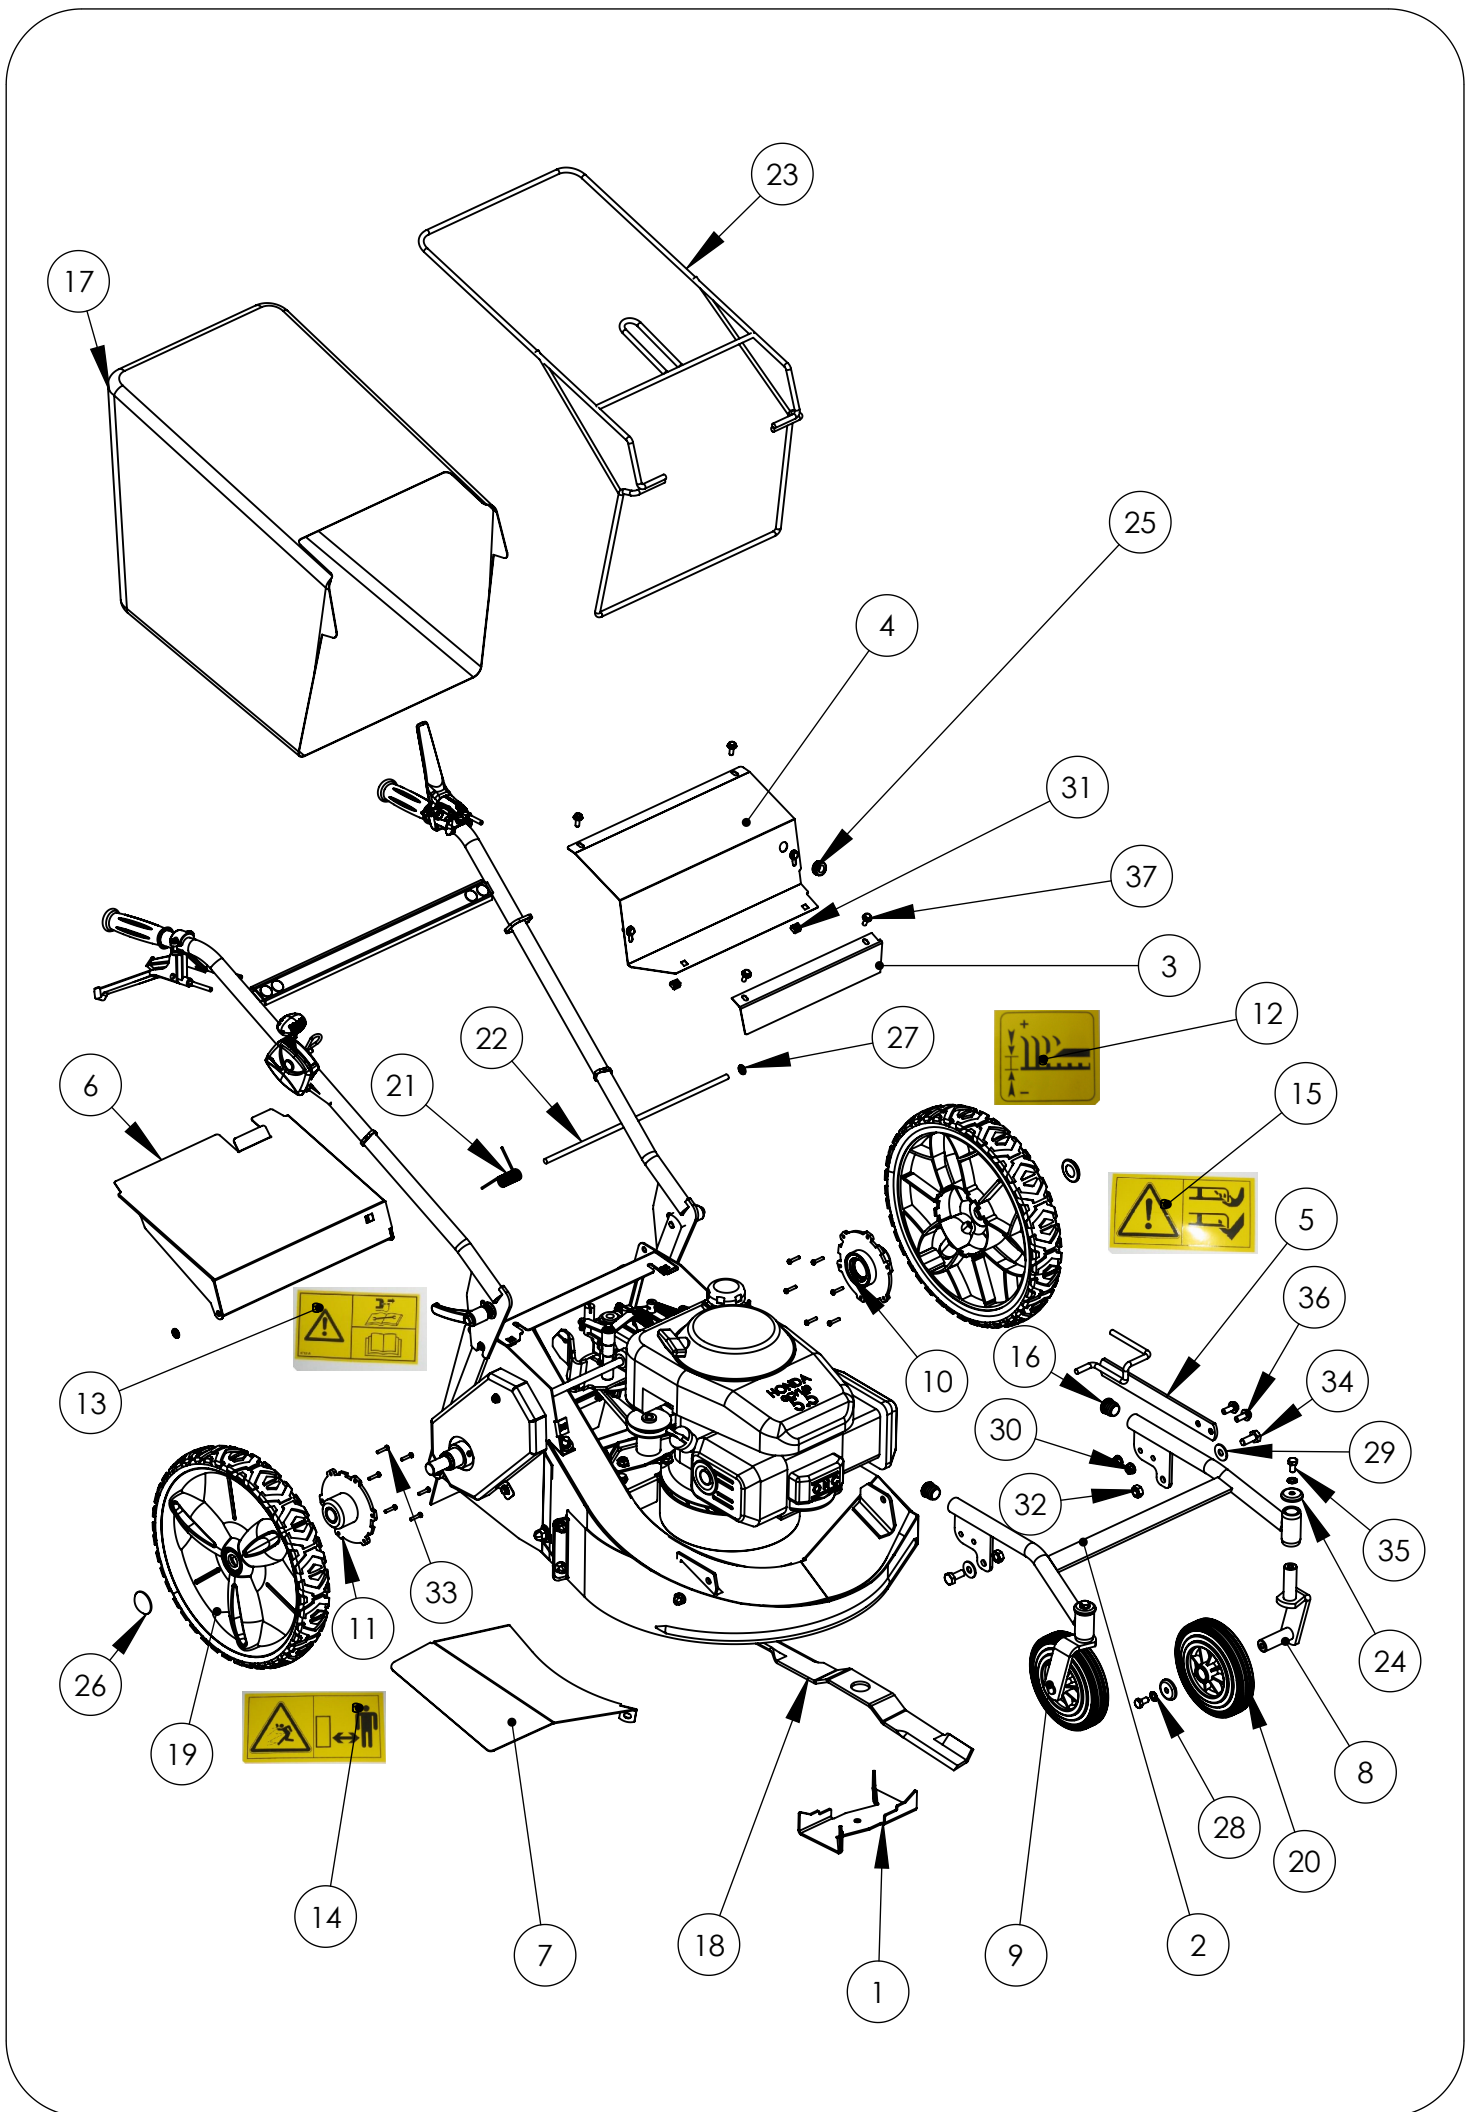

Pièces de rechange

ATHENA 09

FAUCHEUSE BROYEUSE

Rep N°	Ref.	Désignation	Description	Qté
1	KC02031607	TURBINE DE VENTILATION NOIR	BLACK VENTILATING PLATE	1
2	KC02031103	TRAIN AVANT GRIS ALU	GREY ALU FRONT AXLE	1
3	KC02030605	TOLE AR. PROTEC. RELAIS ROUGE	RED DOWNSIDE HATCH	1
4	KC02030604	CARTER SUPERIEUR ROUGE	RED UPSIDE HATCH	1
5	KC02030205	LEVIER DE SELECTION HAUTEUR ZN	LIFT HANDLE	1
6	KC02011604	VOLET ARRIERE NOIR	BACK SHUTTER	1
7	KC02011104	ENDAINEUR GRIS RAL7021	GREY RAL7021 SIDE DEFLECTOR	1
8	KC02010205	CHAPE DE ROUE AVT GAUCHE ZN (diam 160)	LEFT SUPPORT FRONT WHEEL	1
9	KC02010204	CHAPE DE ROUE AVANT DROIT ZN (diam 160)	RIGHT SUPPORT FRONT WHEEL	1
10	KC01030009	MOYEU DE ROUE GAUCHE ASS	LEFT RATCHET WHEEL HUB	1
11	KC01030007	MOYEU DE ROUE DROITE ASS	RIGHT RATCHET WHEEL HUB	1
12	K503000023-	AUTOCOLLANT HAUTEUR DE COUPE	STICKER "WORK LEVEL"	1
13	K503000015-	AUTOCOLLANT LIRE LA NOTICE	STICKER " READ THE MANUAL BEFORE USE"	1
14	K503000003-	AUTOCOLLANT DISTANCE DE SECURITE	STICKER "SECURITY DISTANCE"	1
15	K503000002-	AUTOCOLLANT DANGER SECTIONNEMENT	STICKER "CAUTION : CUTTING PARTS"	1
16	K341000021	BOUCHON TUBE DIAM 25	PLASTIC CAP	2
17	K320070002	SAC PANIER	BAG	1
18	K320020018	LAME DE 500	BLADE 50cm	1
19	K309000028	ROUE ARRIERE Ø 370	BACK WHEEL Ø370	2
20	K309000010	ROUE Ø 160	FRONT WHEEL	2
21	K305010004	RESSORT DE VOLET	SPRING FOR BACK SHUTTER	1
22	K305000028	AXE DE VOLET	AXLE FOR BACK SHUTTER	1
23	K305000001	ARMATURE PANIER	SKELETON	1
24	K302000001	RONDELLE PROTECTION AXE ROUE AVANT	PROTECT WASHER	4
25	K301000005	PASSE FIL	WIRE PROTECT	1
26	K300702001	ENJOLIVEUR Ø20	TRIM STOPPER	2
27	K300460801	RONDELLE STARLOCK DIAM 8	WASHER STARLOCK DIAM 8	2
28	K300440801	RONDELLE AZ 8	WASHER AZ 8	4
29	K300401002	RONDELLE PLATE 27 x 10.25 x 2 ZN	WASHER 27 x 10.25 x 2 ZN	2
30	K300260801	ECROU H M8 EMB CR	NUT H M8 NOTCHED SHOULDER	2
31	K300230601	ECROU RAPID M 6 C 4806B	NUT RAPID M6 C 4806B	2
32	K300211001	ECROU FREIN M10	BLOCKING NUT M10	2
33	K300090403	VIS WN 1451 K 40 x 20 TORX	SCREW WN 1451 K 40 x 20 TORX	12
34	K300011009	VIS TH 10 x 25 ZN	SCREW TH 10 X 25 ZN	2
35	K300010814	VIS H M8 x 16	SCREW H M8 X 16	4
36	K300010802	VIS EMB CR 8 x 20	SCREW H NOTCHED SHOULDER 8 X 20	2
37	K300010601	VIS H 6 x 16 EMB CR	SCREW H NOTCHED SHOULDER 6 X 16	6