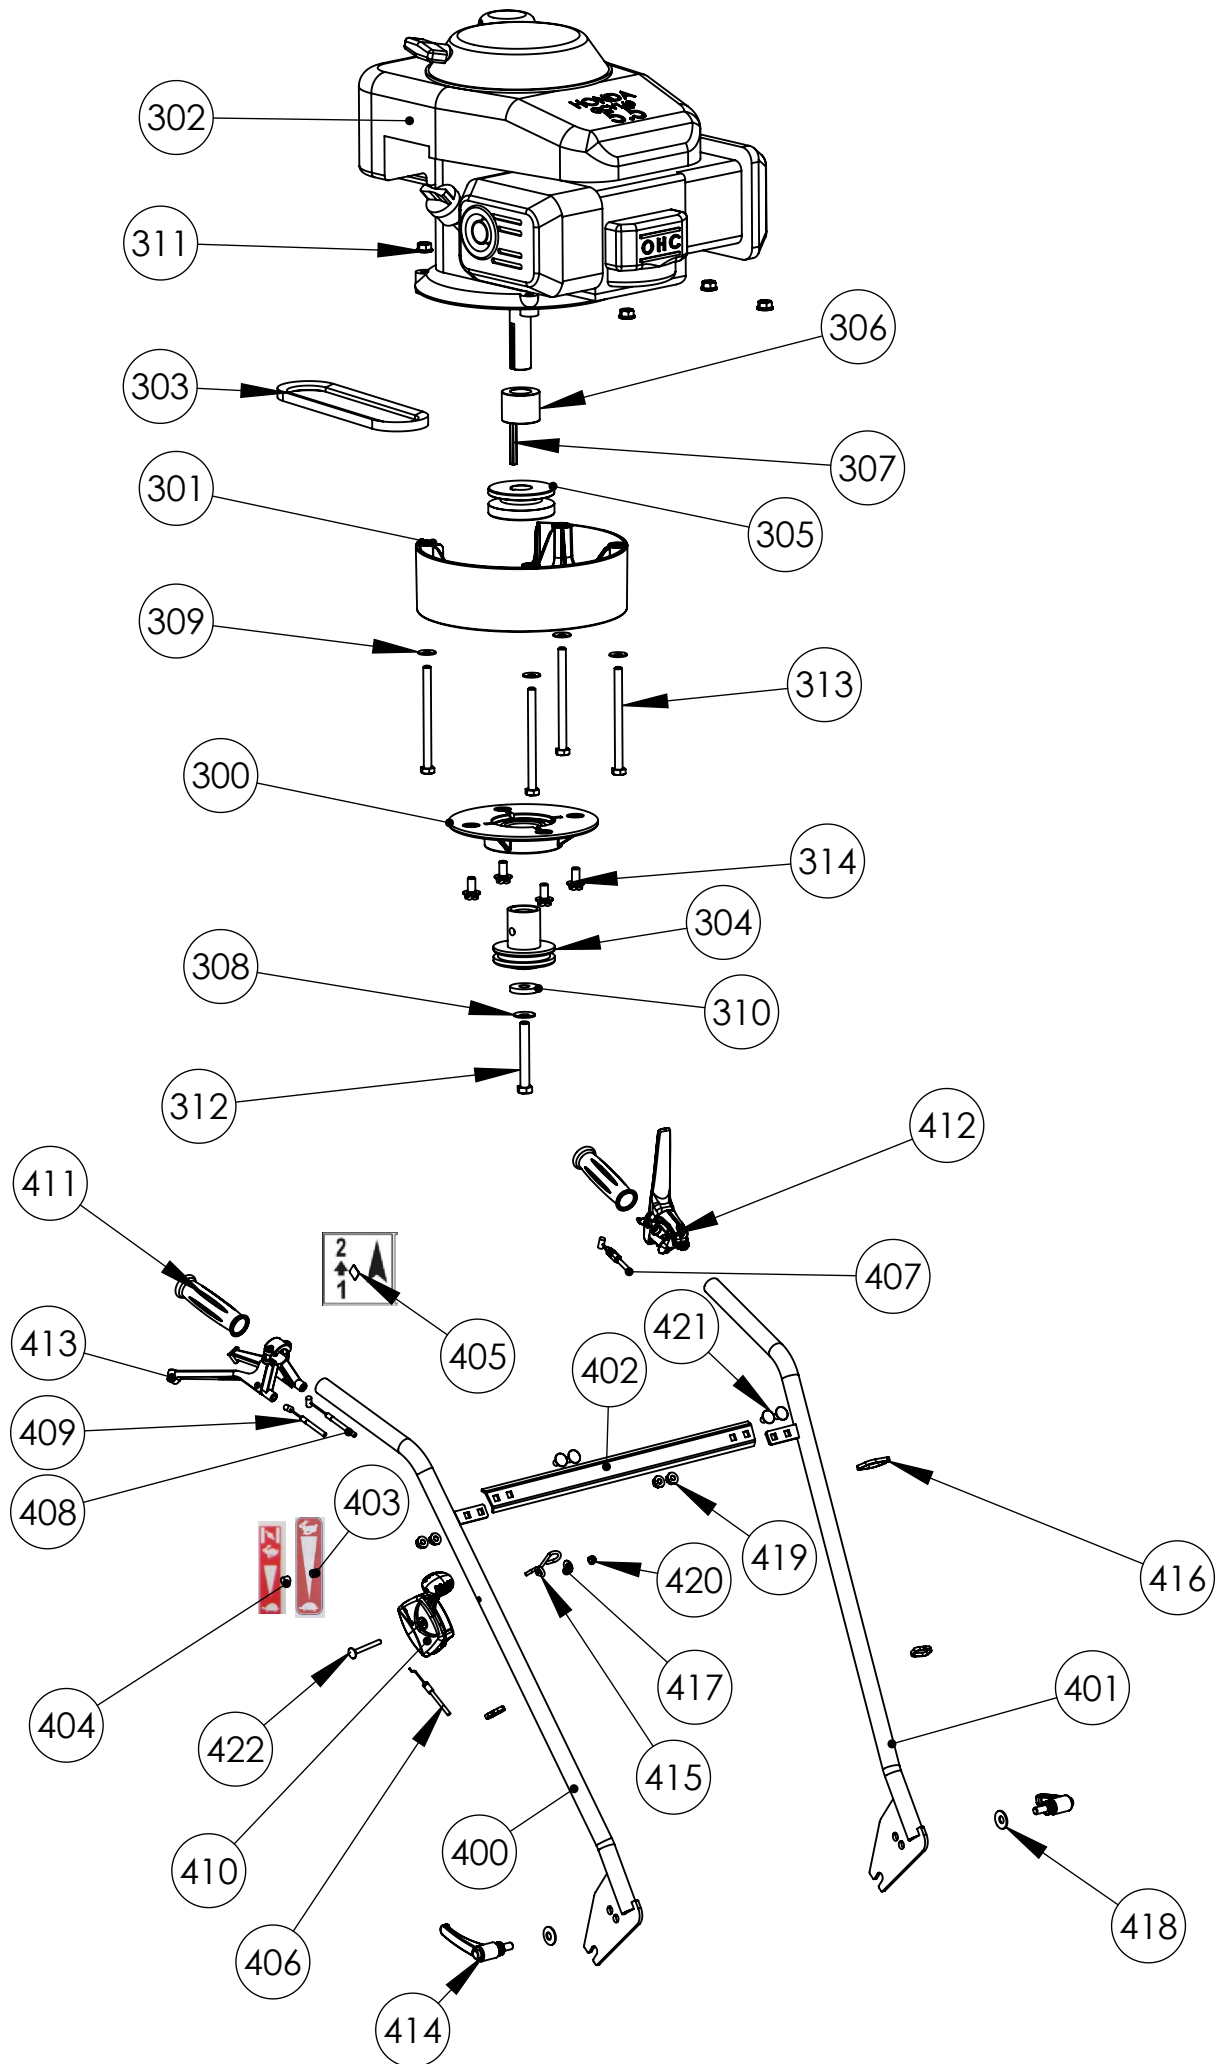

Rep N°	Ref.	Désignation	Description	Qté	
300	K340000026	PALIER COUPELLE	BLADE GUARD HUB	1	
301	K340000025	REHAUSSE MOTEUR	ENGINE RAISER	1	
302	K330020102-	MOTEUR B&S INTECK 60 FREIN *	ENGINE B&S INTECK 60	1	
302	K330010102	MOTEUR HONDA GCV 160 FREIN *	ENGINE HONDA GCV 160	1	
302	0330011050	HONDA GCVx200 xNOIRx		1	
303	K306030013	COURROIE Z22 10 x 560 LI	V-BELT Z22	1	
304	K302030082	MOYEU DE LAME	BLADE HUB	1	
305	K302030078	POULIE MOTEUR	PULLEY FOR ENGINE	1	
306	K302020071	ENTRETOISE 40 x 22.3 x 16.5	ROUND SPACER 40 x 22.3 x 16.5	1	B&S
306	K302020070	ENTRETOISE 40 x 22.3 x 31	ROUND SPACER 40 x 22.3 x 31	1	HONDA
307	K301040003	CLAVETTE B.DROIT 4.76 x 4.76 x 45	COTTER 4.76 x 4.76 x 45	1	
308	K300431001	RONDELLE CONTACT M 10	WASHER M10	1	
309	K300430801	RONDELLE CONTACT M8	WASHER M8	4	
310	K300401103	RONDELLE PLATE 30 x 11 x 5 ZN	WASHER 30 X 11 X 5 ZN	1	
311	K300260801	ECROU H M8 EMB CR	NUT H M8 NOTCHED SHOULDER	4	
312	K300060301	VIS 3/8 TH24 UNF LG 70 ZN	SCREW 3/8 TH24 UNF LG 70 ZN	1	
313	K300010833	VIS TH 8 x 110 ZN	SCREW TH 8 x 110 ZN	4	HONDA
313	K300010834	VIS TH 8 x 130 ZN	SCREW TH 8 x 130 ZN	1	B&S
313	K300010835	VIS TH 8 x 100 ZN	SCREW TH 8 x 100 ZN	2	B&S
314	K300010830	VIS H 8 x 16 EMB CR	SCREW H 8 x 16 NOTCHED SHOULDER	4	

* Le service après vente: s'adresser au réseau motoriste concerné

Rep N°	Ref.	Désignation	Description	Qté	
400	KC02031106	BRAS DROIT MANCHERON GRIS ALU	GREY ALU HANDLEBAR RIGHT PART	1	
401	KC02031105	BRAS GAUCHE MANCHERON GRIS ALU	GREY ALU HANDLEBAR LEFT PART	1	
402	KC02031104	TRAVERSE MANCHERON GRIS ALU	GREY ALU HANDLEBAR TIE	1	
403	K503000037-	ETIQU. GAZ (SS STOP SS START)	STICKER THROTTLE	1	B&S
404	K503000036-	ETIQUETTE GAZ (SS STOP AVEC STARTER)	STICKER THROTTLE (WITHOUT STOP AND WITH STARTER)	1	HONDA
405	K503000026	ETIQUETTE AVANCE + 2 ème VITESSE	STICKER "FORWARD SPEED AND 2nd SPEED"	1	
406	K308040016	CABLE COMMANDE DES GAZ	THROTTLE CABLE LG 1356	1	
407	K308020017	CABLE HOMME MORT	ENGINE BRAKE CABLE	1	
408	K308010017	CABLE 2 ème VITESSE	2 rd SPEED CABLE	1	
409	K308010016	CABLE D'EMBRAYAGE	FORWARD CLUTCH CABLE	1	
410	K307020010	POIGNEE GAZ	THROTTLE LEVER	1	
411	K307020005	POIGNEE CAOUTCHOUC DIAM 25	GRIP	2	
412	K307010016	LEVIER HOMME MORT SACCON	ENGINE BRAKE LEVER	1	
413	K307010012	LEVIER DOUBLE ENCLIQUETAGE AUTO SANS TARAUDAGE	DOUBLE LEVER	1	
414	K307010006	POIGNEE DEBRAYABLE M10	HANDLE FOR HANDLEBAR LEVEL SELECTION	2	
415	K305000022	ACCROCHE LANCEUR	HOOK	1	
416	K301060001	COLLIER PLASTIQUE	COLLAR	3	
417	K300440602	RONDELLE JZC M6 LARGE ZN	WASHER JZC M6 LARGE ZN	1	
418	K300431002	RONDELLE CONTACT LARGE DE 10	WASHER D 10	2	
419	K300260801	ECROU H M8 EMB CR	NUT H M8 NOTCHED SHOULDER	4	
420	K300210601	ECROU FREIN H M6	BLOCKING NUT M6	1	
421	K300080802	BOULON TRCC 8 x 16	SCREW TRCC 8 x 16	4	
422	K300080607	BOULON TRCC 6 x 55	SCREW TRCC 6 X 55	1