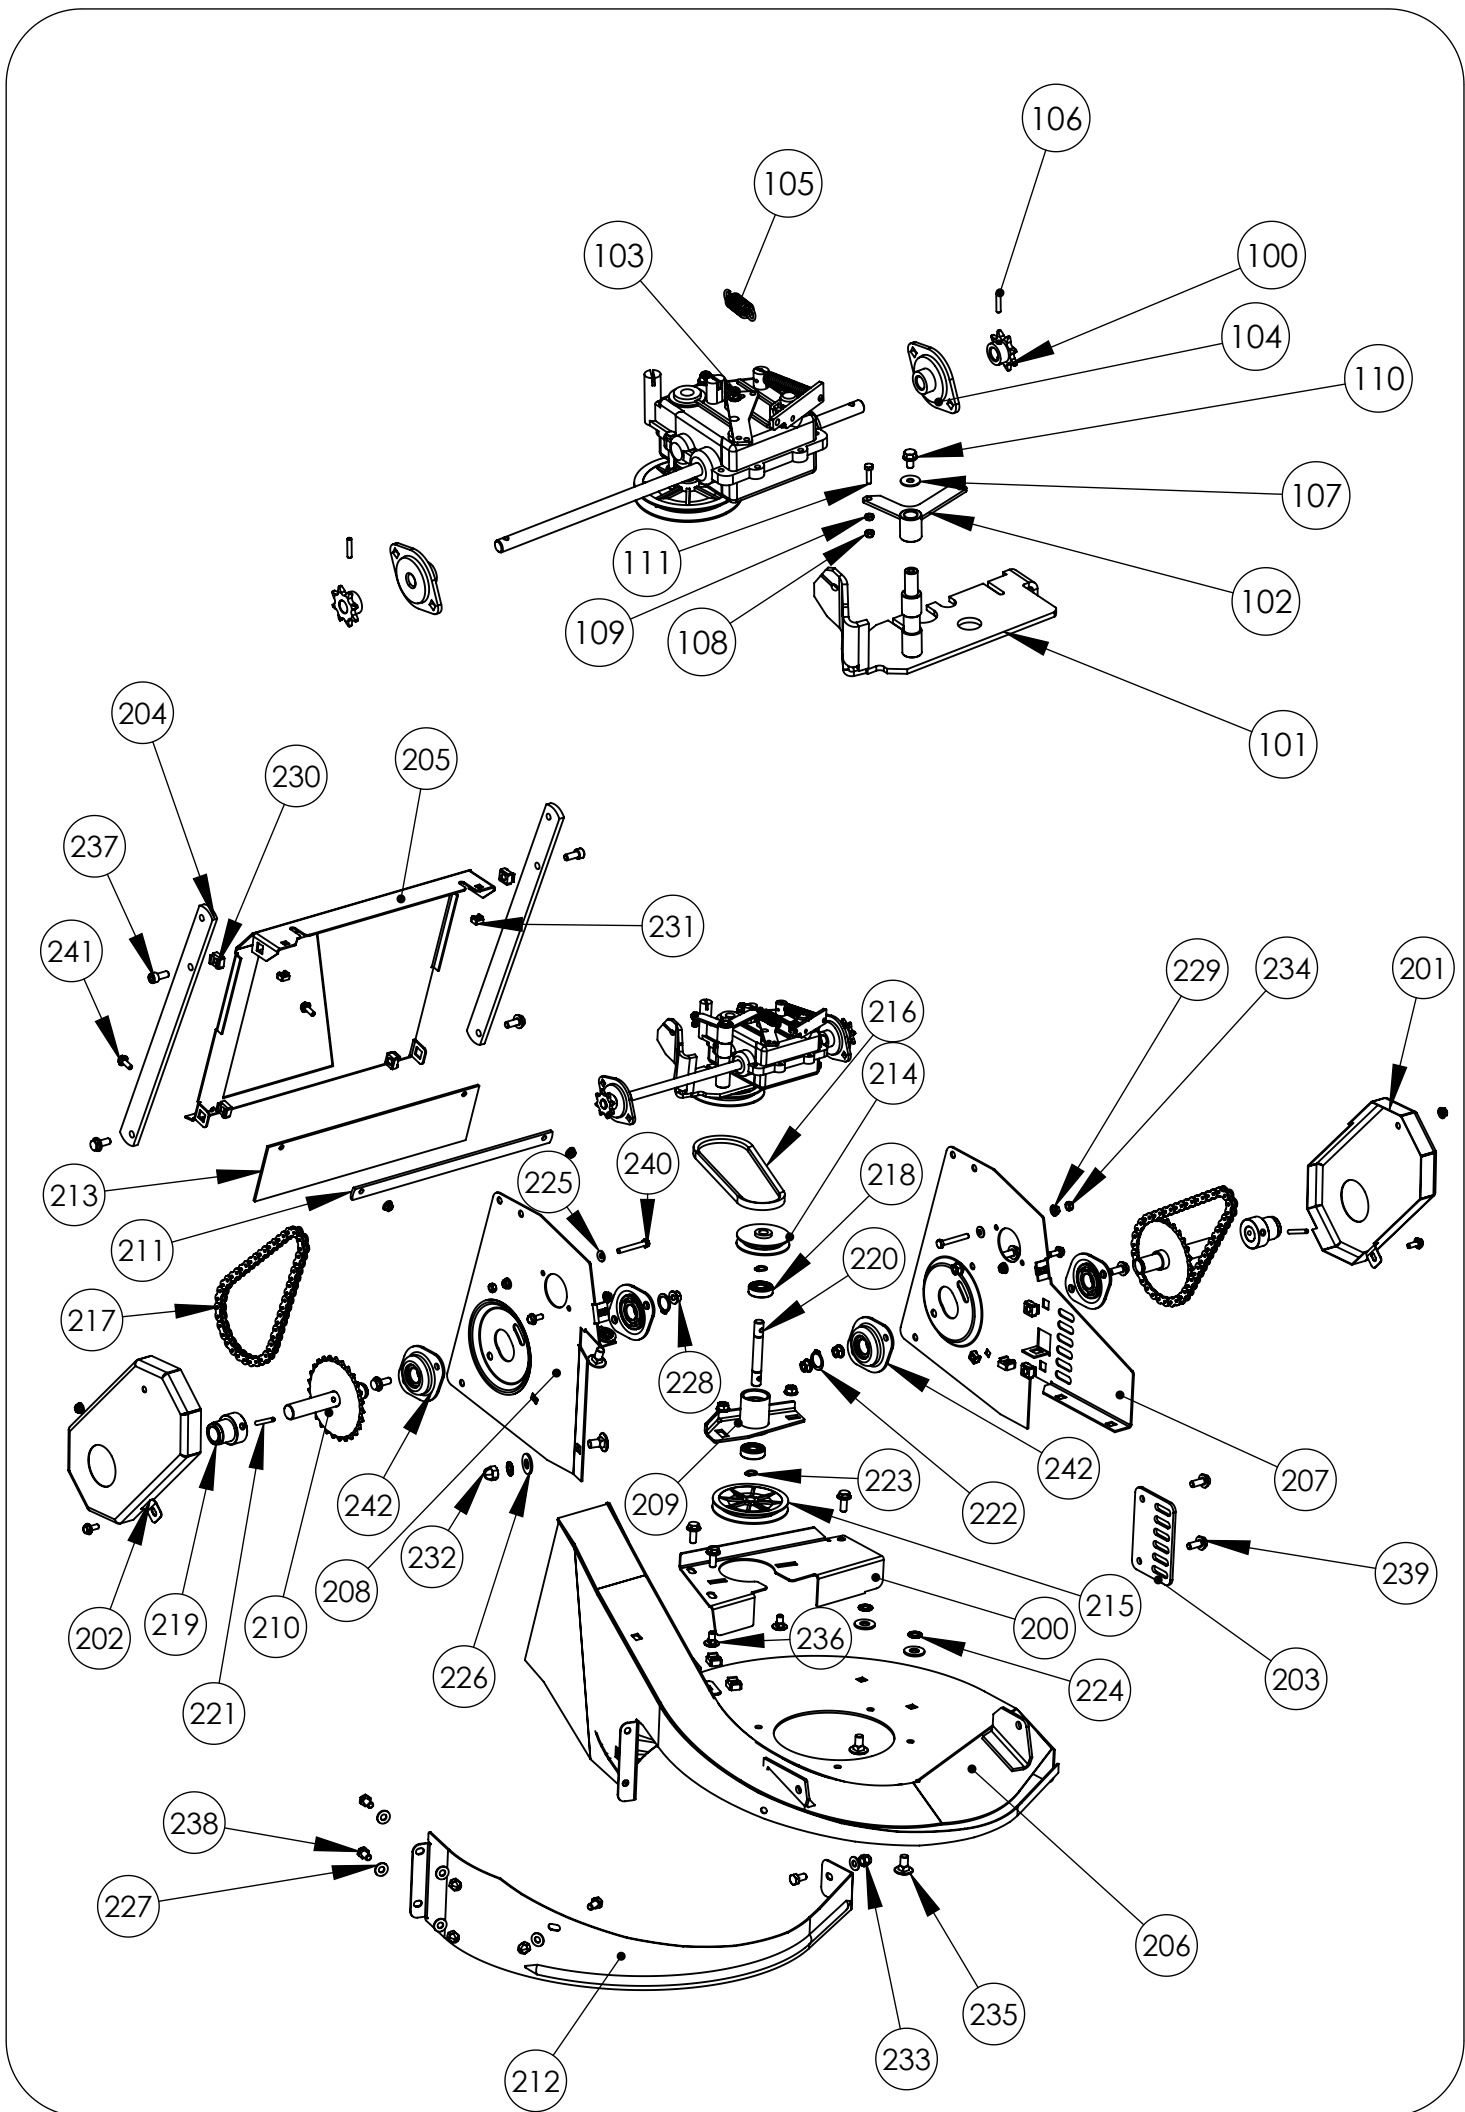

Pièces de rechange

ATHENA 09

FAUCHEUSE BROYEUSE

Rep N°	Ref.	Désignation	Description	Qté
1	KC02031607	TURBINE DE VENTILATION NOIR	BLACK VENTILATING PLATE	1
2	KC02031103	TRAIN AVANT GRIS ALU	GREY ALU FRONT AXLE	1
3	KC02030605	TOLE AR. PROTEC. RELAIS ROUGE	RED DOWNSIDE HATCH	1
4	KC02030604	CARTER SUPERIEUR ROUGE	RED UPSIDE HATCH	1
5	KC02030205	LEVIER DE SELECTION HAUTEUR ZN	LIFT HANDLE	1
6	KC02011604	VOLET ARRIERE NOIR	BACK SHUTTER	1
7	KC02011104	ENDAINEUR GRIS RAL7021	GREY RAL7021 SIDE DEFLECTOR	1
8	KC02010205	CHAPE DE ROUE AVT GAUCHE ZN (diam 160)	LEFT SUPPORT FRONT WHEEL	1
9	KC02010204	CHAPE DE ROUE AVANT DROIT ZN (diam 160)	RIGHT SUPPORT FRONT WHEEL	1
10	KC01030009	MOYEU DE ROUE GAUCHE ASS	LEFT RATCHET WHEEL HUB	1
11	KC01030007	MOYEU DE ROUE DROITE ASS	RIGHT RATCHET WHEEL HUB	1
12	K503000023-	AUTOCOLLANT HAUTEUR DE COUPE	STICKER "WORK LEVEL"	1
13	K503000015-	AUTOCOLLANT LIRE LA NOTICE	STICKER " READ THE MANUAL BEFORE USE"	1
14	K503000003-	AUTOCOLLANT DISTANCE DE SECURITE	STICKER "SECURITY DISTANCE"	1
15	K503000002-	AUTOCOLLANT DANGER SECTIONNEMENT	STICKER "CAUTION : CUTTING PARTS"	1
16	K341000021	BOUCHON TUBE DIAM 25	PLASTIC CAP	2
17	K320070002	SAC PANIER	BAG	1
18	K320020018	LAME DE 500	BLADE 50cm	1
19	K309000028	ROUE ARRIERE Ø 370	BACK WHEEL Ø370	2
20	K309000010	ROUE Ø 160	FRONT WHEEL	2
21	K305010004	RESSORT DE VOLET	SPRING FOR BACK SHUTTER	1
22	K305000028	AXE DE VOLET	AXLE FOR BACK SHUTTER	1
23	K305000001	ARMATURE PANIER	SKELETON	1
24	K302000001	RONDELLE PROTECTION AXE ROUE AVANT	PROTECT WASHER	4
25	K301000005	PASSE FIL	WIRE PROTECT	1
26	K300702001	ENJOLIVEUR Ø20	TRIM STOPPER	2
27	K300460801	RONDELLE STARLOCK DIAM 8	WASHER STARLOCK DIAM 8	2
28	K300440801	RONDELLE AZ 8	WASHER AZ 8	4
29	K300401002	RONDELLE PLATE 27 x 10.25 x 2 ZN	WASHER 27 x 10.25 x 2 ZN	2
30	K300260801	ECROU H M8 EMB CR	NUT H M8 NOTCHED SHOULDER	2
31	K300230601	ECROU RAPID M 6 C 4806B	NUT RAPID M6 C 4806B	2
32	K300211001	ECROU FREIN M10	BLOCKING NUT M10	2
33	K300090403	VIS WN 1451 K 40 x 20 TORX	SCREW WN 1451 K 40 x 20 TORX	12
34	K300011009	VIS TH 10 x 25 ZN	SCREW TH 10 X 25 ZN	2
35	K300010814	VIS H M8 x 16	SCREW H M8 X 16	4
36	K300010802	VIS EMB CR 8 x 20	SCREW H NOTCHED SHOULDER 8 X 20	2
37	K300010601	VIS H 6 x 16 EMB CR	SCREW H NOTCHED SHOULDER 6 X 16	6