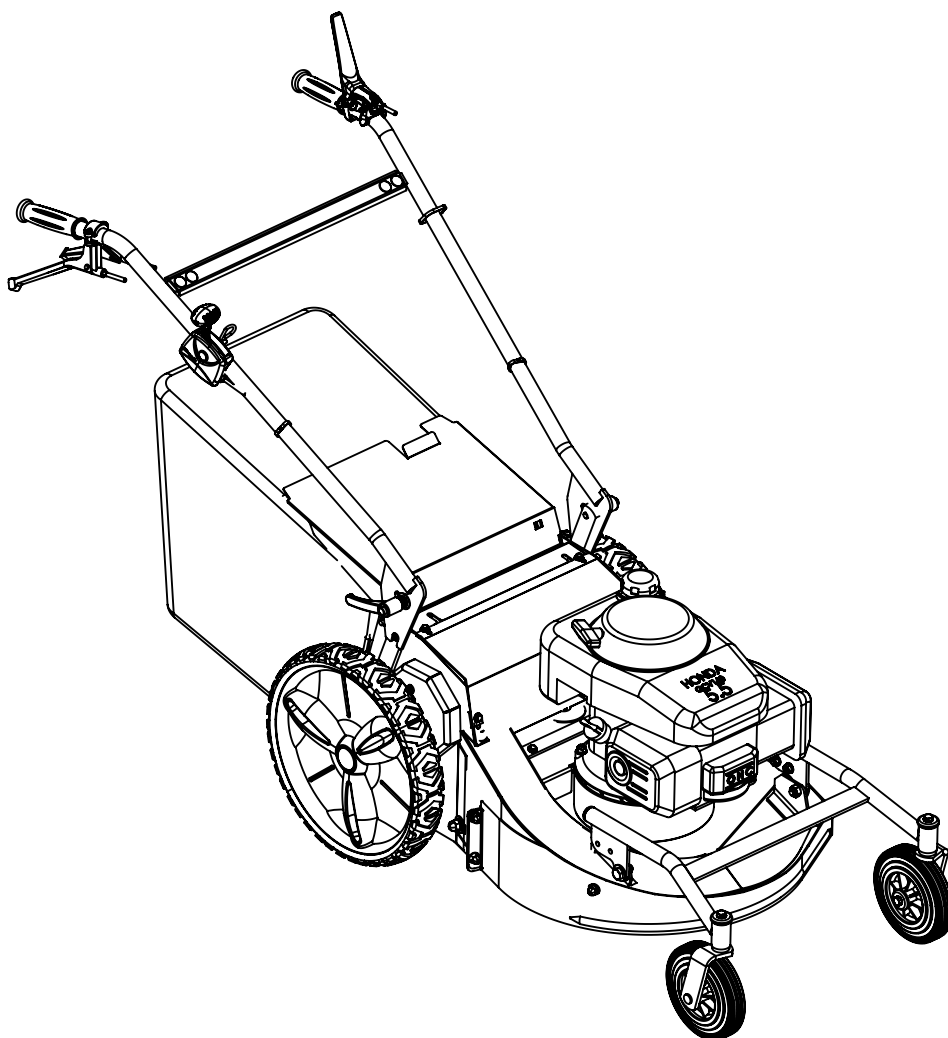

Pièces de rechange

ATHENA 09

FAUCHEUSE BROYEUSE

Rep N°	Ref.	Désignation	Description	Qté
1	KC02031607	TURBINE DE VENTILATION NOIR	BLACK VENTILATING PLATE	1
2	KC02031103	TRAIN AVANT GRIS ALU	GREY ALU FRONT AXLE	1
3	KC02030605	TOLE AR. PROTEC. RELAIS ROUGE	RED DOWNSIDE HATCH	1
4	KC02030604	CARTER SUPERIEUR ROUGE	RED UPSIDE HATCH	1
5	KC02030205	LEVIER DE SELECTION HAUTEUR ZN	LIFT HANDLE	1
6	KC02011604	VOLET ARRIERE NOIR	BACK SHUTTER	1
7	KC02011104	ENDAINEUR GRIS RAL7021	GREY RAL7021 SIDE DEFLECTOR	1
8	KC02010205	CHAPE DE ROUE AVT GAUCHE ZN (diam 160)	LEFT SUPPORT FRONT WHEEL	1
9	KC02010204	CHAPE DE ROUE AVANT DROIT ZN (diam 160)	RIGHT SUPPORT FRONT WHEEL	1
10	KC01030009	MOYEU DE ROUE GAUCHE ASS	LEFT RATCHET WHEEL HUB	1
11	KC01030007	MOYEU DE ROUE DROITE ASS	RIGHT RATCHET WHEEL HUB	1
12	K503000023-	AUTOCOLLANT HAUTEUR DE COUPE	STICKER "WORK LEVEL"	1
13	K503000015-	AUTOCOLLANT LIRE LA NOTICE	STICKER " READ THE MANUAL BEFORE USE"	1
14	K503000003-	AUTOCOLLANT DISTANCE DE SECURITE	STICKER "SECURITY DISTANCE"	1
15	K503000002-	AUTOCOLLANT DANGER SECTIONNEMENT	STICKER "CAUTION : CUTTING PARTS"	1
16	K341000021	BOUCHON TUBE DIAM 25	PLASTIC CAP	2
17	K320070002	SAC PANIER	BAG	1
18	K320020018	LAME DE 500	BLADE 50cm	1
19	K309000028	ROUE ARRIERE Ø 370	BACK WHEEL Ø370	2
20	K309000010	ROUE Ø 160	FRONT WHEEL	2
21	K305010004	RESSORT DE VOLET	SPRING FOR BACK SHUTTER	1
22	K305000028	AXE DE VOLET	AXLE FOR BACK SHUTTER	1
23	K305000001	ARMATURE PANIER	SKELETON	1
24	K302000001	RONDELLE PROTECTION AXE ROUE AVANT	PROTECT WASHER	4
25	K301000005	PASSE FIL	WIRE PROTECT	1
26	K300702001	ENJOLIVEUR Ø20	TRIM STOPPER	2
27	K300460801	RONDELLE STARLOCK DIAM 8	WASHER STARLOCK DIAM 8	2
28	K300440801	RONDELLE AZ 8	WASHER AZ 8	4
29	K300401002	RONDELLE PLATE 27 x 10.25 x 2 ZN	WASHER 27 x 10.25 x 2 ZN	2
30	K300260801	ECROU H M8 EMB CR	NUT H M8 NOTCHED SHOULDER	2
31	K300230601	ECROU RAPID M 6 C 4806B	NUT RAPID M6 C 4806B	2
32	K300211001	ECROU FREIN M10	BLOCKING NUT M10	2
33	K300090403	VIS WN 1451 K 40 x 20 TORX	SCREW WN 1451 K 40 x 20 TORX	12
34	K300011009	VIS TH 10 x 25 ZN	SCREW TH 10 X 25 ZN	2
35	K300010814	VIS H M8 x 16	SCREW H M8 X 16	4
36	K300010802	VIS EMB CR 8 x 20	SCREW H NOTCHED SHOULDER 8 X 20	2
37	K300010601	VIS H 6 x 16 EMB CR	SCREW H NOTCHED SHOULDER 6 X 16	6