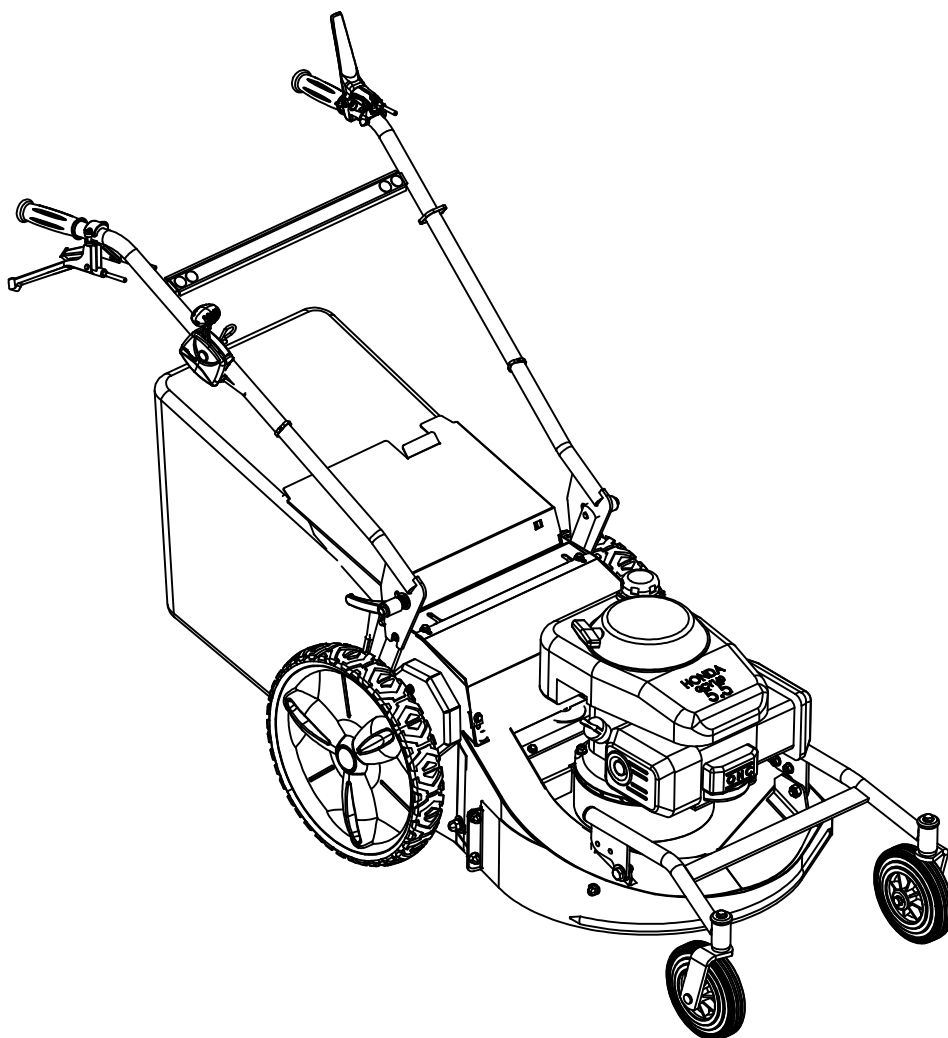

Pièces de rechange

ATHENA 09

FAUCHEUSE BROYEUSE

Rep N°	Ref.	Désignation	Description	Qté
1	KC02031607	TURBINE DE VENTILATION NOIR	BLACK VENTILATING PLATE	1
2	KC02031103	TRAIN AVANT GRIS ALU	GREY ALU FRONT AXLE	1
3	KC02030605	TOLE AR. PROTEC. RELAIS ROUGE	RED DOWNSIDE HATCH	1
4	KC02030604	CARTER SUPERIEUR ROUGE	RED UPSIDE HATCH	1
5	KC02030205	LEVIER DE SELECTION HAUTEUR ZN	LIFT HANDLE	1
6	KC02011604	VOLET ARRIERE NOIR	BACK SHUTTER	1
7	KC02011104	ENDAINEUR GRIS RAL7021	GREY RAL7021 SIDE DEFLECTOR	1
8	KC02010205	CHAPE DE ROUE AVT GAUCHE ZN (diam 160)	LEFT SUPPORT FRONT WHEEL	1
9	KC02010204	CHAPE DE ROUE AVANT DROIT ZN (diam 160)	RIGHT SUPPORT FRONT WHEEL	1
10	KC01030009	MOYEU DE ROUE GAUCHE ASS	LEFT RATCHET WHEEL HUB	1
11	KC01030007	MOYEU DE ROUE DROITE ASS	RIGHT RATCHET WHEEL HUB	1
12	K503000023-	AUTOCOLLANT HAUTEUR DE COUPE	STICKER "WORK LEVEL"	1
13	K503000015-	AUTOCOLLANT LIRE LA NOTICE	STICKER " READ THE MANUAL BEFORE USE"	1
14	K503000003-	AUTOCOLLANT DISTANCE DE SECURITE	STICKER "SECURITY DISTANCE"	1
15	K503000002-	AUTOCOLLANT DANGER SECTIONNEMENT	STICKER "CAUTION : CUTTING PARTS"	1
16	K341000021	BOUCHON TUBE DIAM 25	PLASTIC CAP	2
17	K320070002	SAC PANIER	BAG	1
18	K320020018	LAME DE 500	BLADE 50cm	1
19	K309000028	ROUE ARRIERE Ø 370	BACK WHEEL Ø370	2
20	K309000010	ROUE Ø 160	FRONT WHEEL	2
21	K305010004	RESSORT DE VOLET	SPRING FOR BACK SHUTTER	1
22	K305000028	AXE DE VOLET	AXLE FOR BACK SHUTTER	1
23	K305000001	ARMATURE PANIER	SKELETON	1
24	K302000001	RONDELLE PROTECTION AXE ROUE AVANT	PROTECT WASHER	4
25	K301000005	PASSE FIL	WIRE PROTECT	1
26	K300702001	ENJOLIVEUR Ø20	TRIM STOPPER	2
27	K300460801	RONDELLE STARLOCK DIAM 8	WASHER STARLOCK DIAM 8	2
28	K300440801	RONDELLE AZ 8	WASHER AZ 8	4
29	K300401002	RONDELLE PLATE 27 x 10.25 x 2 ZN	WASHER 27 x 10.25 x 2 ZN	2
30	K300260801	ECROU H M8 EMB CR	NUT H M8 NOTCHED SHOULDER	2
31	K300230601	ECROU RAPID M 6 C 4806B	NUT RAPID M6 C 4806B	2
32	K300211001	ECROU FREIN M10	BLOCKING NUT M10	2
33	K300090403	VIS WN 1451 K 40 x 20 TORX	SCREW WN 1451 K 40 x 20 TORX	12
34	K300011009	VIS TH 10 x 25 ZN	SCREW TH 10 X 25 ZN	2
35	K300010814	VIS H M8 x 16	SCREW H M8 X 16	4
36	K300010802	VIS EMB CR 8 x 20	SCREW H NOTCHED SHOULDER 8 X 20	2
37	K300010601	VIS H 6 x 16 EMB CR	SCREW H NOTCHED SHOULDER 6 X 16	6