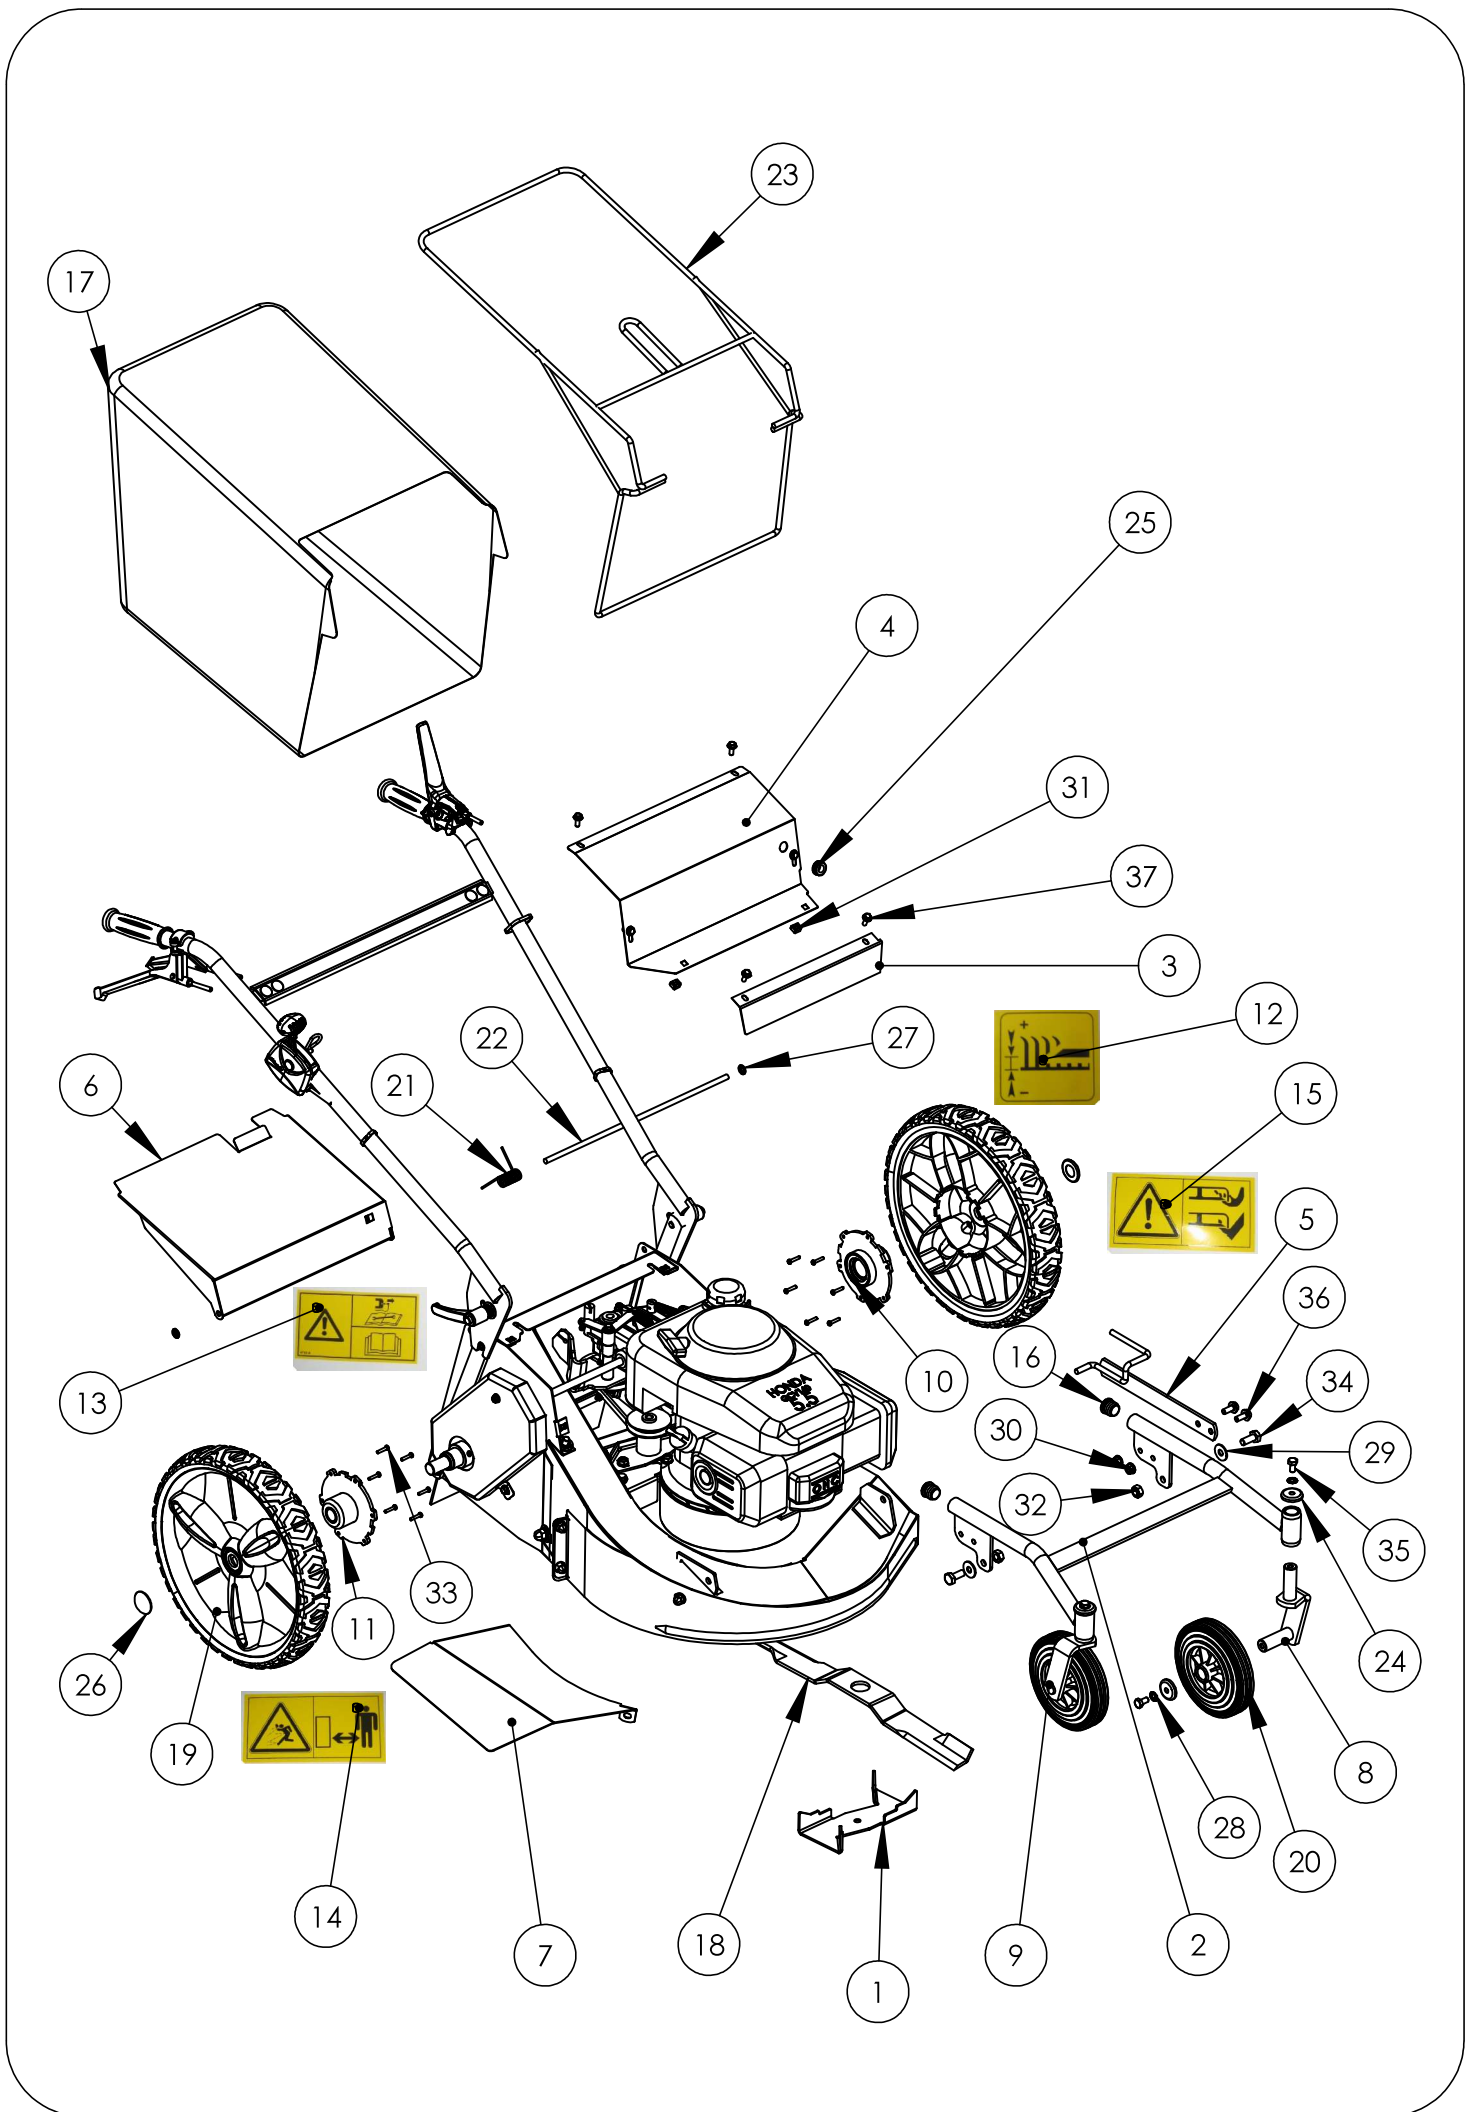

Pièces de rechange

ATHENA 09

FAUCHEUSE BROYEUSE

Rep N°	Ref.	Désignation	Description	Qté
1	KC02031607	TURBINE DE VENTILATION NOIR	BLACK VENTILATING PLATE	1
2	KC02031103	TRAIN AVANT GRIS ALU	GREY ALU FRONT AXLE	1
3	KC02030605	TOLE AR. PROTEC. RELAIS ROUGE	RED DOWNSIDE HATCH	1
4	KC02030604	CARTER SUPERIEUR ROUGE	RED UPSIDE HATCH	1
5	KC02030205	LEVIER DE SELECTION HAUTEUR ZN	LIFT HANDLE	1
6	KC02011604	VOLET ARRIERE NOIR	BACK SHUTTER	1
7	KC02011104	ENDAINEUR GRIS RAL7021	GREY RAL7021 SIDE DEFLECTOR	1
8	KC02010205	CHAPE DE ROUE AVT GAUCHE ZN (diam 160)	LEFT SUPPORT FRONT WHEEL	1
9	KC02010204	CHAPE DE ROUE AVANT DROIT ZN (diam 160)	RIGHT SUPPORT FRONT WHEEL	1
10	KC01030009	MOYEU DE ROUE GAUCHE ASS	LEFT RATCHET WHEEL HUB	1
11	KC01030007	MOYEU DE ROUE DROITE ASS	RIGHT RATCHET WHEEL HUB	1
12	K503000023-	AUTOCOLLANT HAUTEUR DE COUPE	STICKER "WORK LEVEL"	1
13	K503000015-	AUTOCOLLANT LIRE LA NOTICE	STICKER " READ THE MANUAL BEFORE USE"	1
14	K503000003-	AUTOCOLLANT DISTANCE DE SECURITE	STICKER "SECURITY DISTANCE"	1
15	K503000002-	AUTOCOLLANT DANGER SECTIONNEMENT	STICKER "CAUTION : CUTTING PARTS"	1
16	K341000021	BOUCHON TUBE DIAM 25	PLASTIC CAP	2
17	K320070002	SAC PANIER	BAG	1
18	K320020018	LAME DE 500	BLADE 50cm	1
19	K309000028	ROUE ARRIERE Ø 370	BACK WHEEL Ø370	2
20	K309000010	ROUE Ø 160	FRONT WHEEL	2
21	K305010004	RESSORT DE VOLET	SPRING FOR BACK SHUTTER	1
22	K305000028	AXE DE VOLET	AXLE FOR BACK SHUTTER	1
23	K305000001	ARMATURE PANIER	SKELETON	1
24	K302000001	RONDELLE PROTECTION AXE ROUE AVANT	PROTECT WASHER	4
25	K301000005	PASSE FIL	WIRE PROTECT	1
26	K300702001	ENJOLIVEUR Ø20	TRIM STOPPER	2
27	K300460801	RONDELLE STARLOCK DIAM 8	WASHER STARLOCK DIAM 8	2
28	K300440801	RONDELLE AZ 8	WASHER AZ 8	4
29	K300401002	RONDELLE PLATE 27 x 10.25 x 2 ZN	WASHER 27 x 10.25 x 2 ZN	2
30	K300260801	ECROU H M8 EMB CR	NUT H M8 NOTCHED SHOULDER	2
31	K300230601	ECROU RAPID M 6 C 4806B	NUT RAPID M6 C 4806B	2
32	K300211001	ECROU FREIN M10	BLOCKING NUT M10	2
33	K300090403	VIS WN 1451 K 40 x 20 TORX	SCREW WN 1451 K 40 x 20 TORX	12
34	K300011009	VIS TH 10 x 25 ZN	SCREW TH 10 X 25 ZN	2
35	K300010814	VIS H M8 x 16	SCREW H M8 X 16	4
36	K300010802	VIS EMB CR 8 x 20	SCREW H NOTCHED SHOULDER 8 X 20	2
37	K300010601	VIS H 6 x 16 EMB CR	SCREW H NOTCHED SHOULDER 6 X 16	6