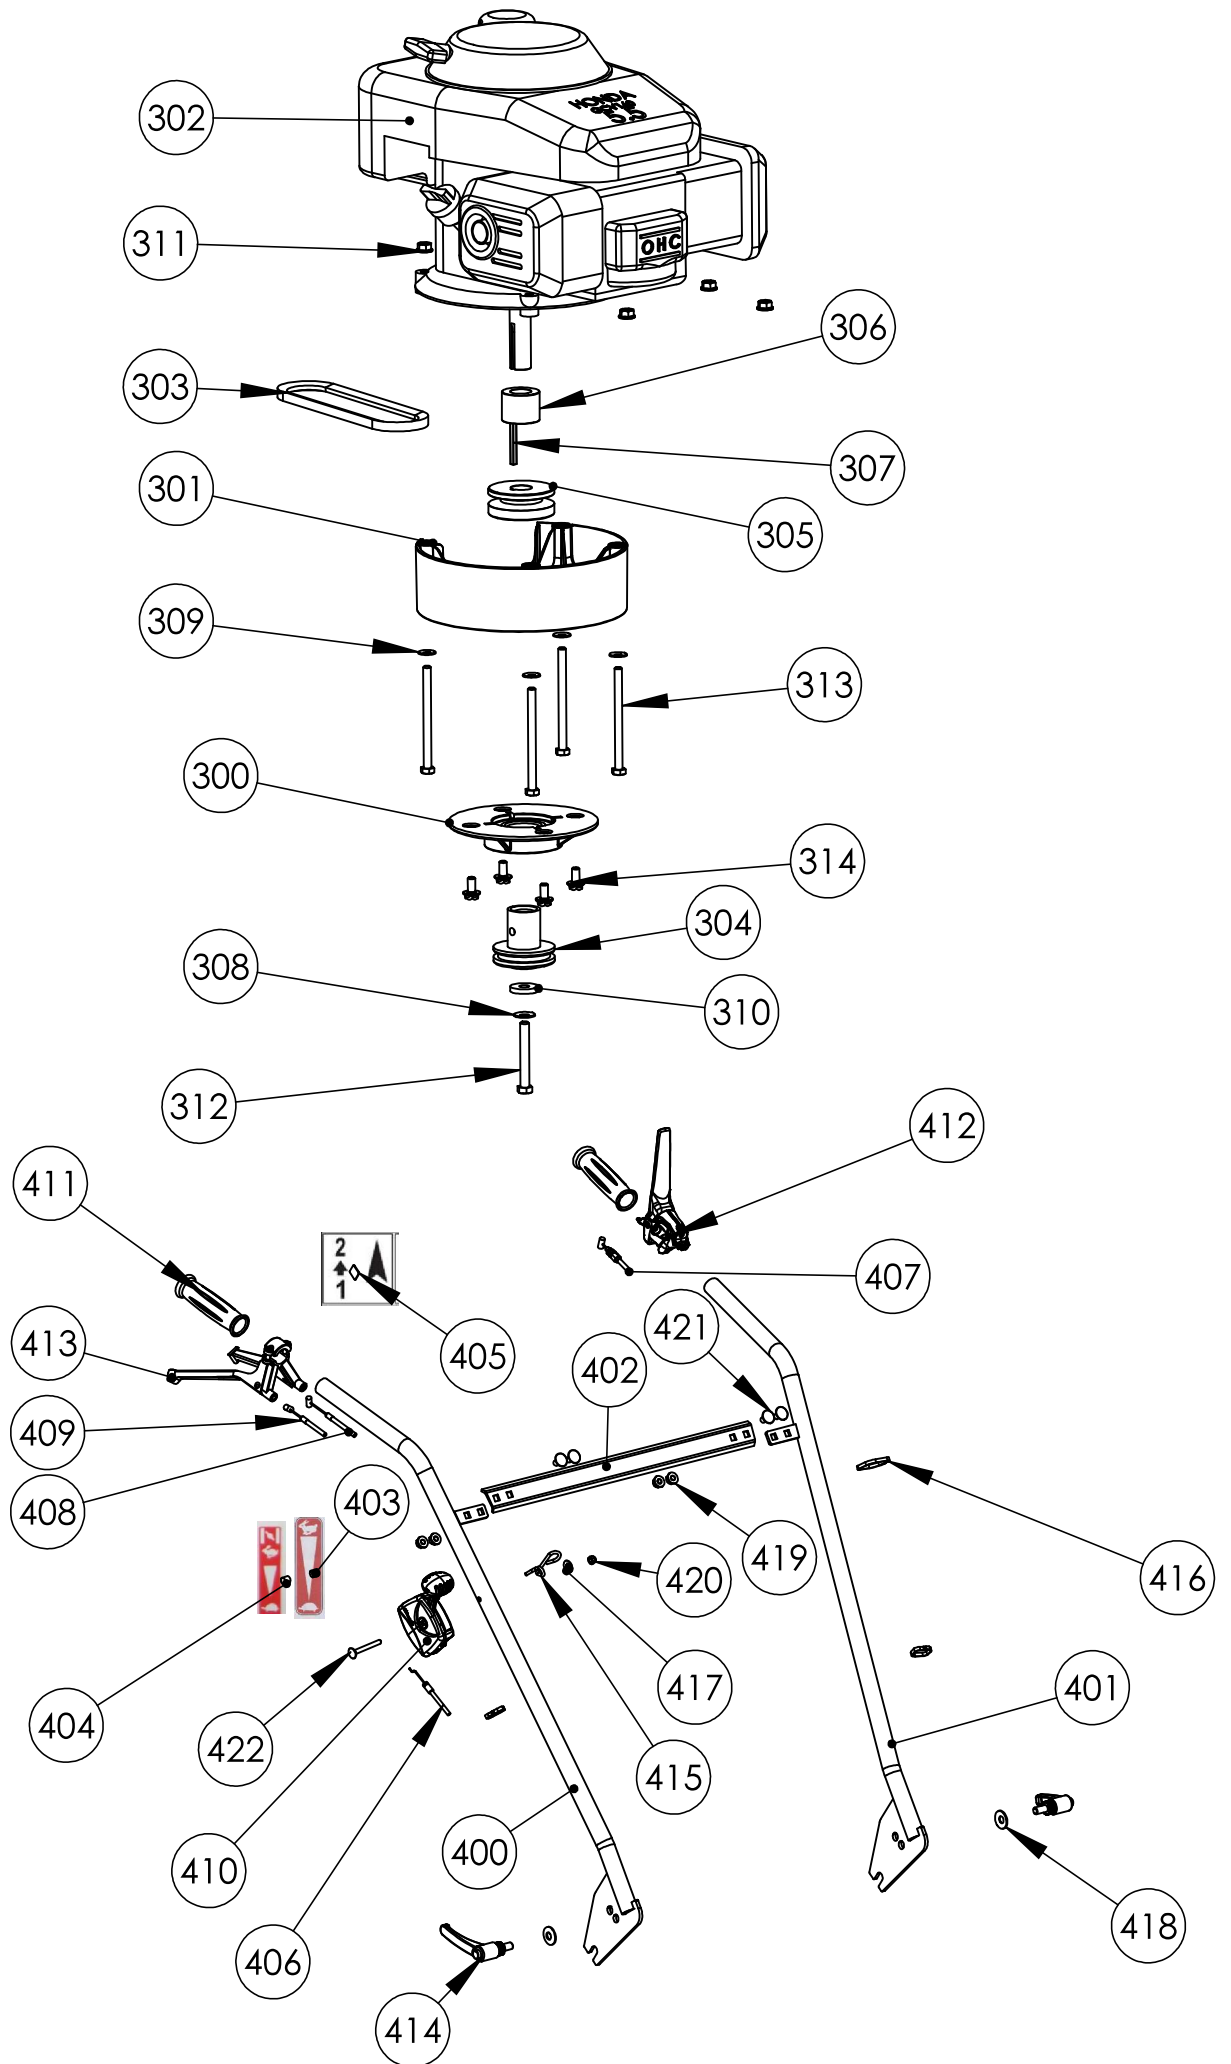

Rep N°	Ref.	Désignation	Description	Qté	
300	K340000026	PALIER COUPELLE	BLADE GUARD HUB	1	
301	K340000025	REHAUSSE MOTEUR	ENGINE RAISER	1	
302	K330020102-	MOTEUR B&S INTECK 60 FREIN *	ENGINE B&S INTECK 60	1	
302	K330010102	MOTEUR HONDA GCV 160 FREIN *	ENGINE HONDA GCV 160	1	
302	0330011050	HONDA GCVx200 xNOIRx		1	
303	K306030013	COURROIE Z22 10 x 560 LI	V-BELT Z22	1	
304	K302030082	MOYEU DE LAME	BLADE HUB	1	
305	K302030078	POULIE MOTEUR	PULLEY FOR ENGINE	1	
306	K302020071	ENTRETOISE 40 x 22.3 x 16.5	ROUND SPACER 40 x 22.3 x 16.5	1	B&S
306	K302020070	ENTRETOISE 40 x 22.3 x 31	ROUND SPACER 40 x 22.3 x 31	1	HONDA
307	K301040003	CLAVETTE B.DROIT 4.76 x 4.76 x 45	COTTER 4.76 x 4.76 x 45	1	
308	K300431001	RONDELLE CONTACT M 10	WASHER M10	1	
309	K300430801	RONDELLE CONTACT M8	WASHER M8	4	
310	K300401103	RONDELLE PLATE 30 x 11 x 5 ZN	WASHER 30 X 11 X 5 ZN	1	
311	K300260801	ECROU H M8 EMB CR	NUT H M8 NOTCHED SHOULDER	4	
312	K300060301	VIS 3/8 TH24 UNF LG 70 ZN	SCREW 3/8 TH24 UNF LG 70 ZN	1	
313	K300010833	VIS TH 8 x 110 ZN	SCREW TH 8 x 110 ZN	4	HONDA
313	K300010834	VIS TH 8 x 130 ZN	SCREW TH 8 x 130 ZN	1	B&S
313	K300010835	VIS TH 8 x 100 ZN	SCREW TH 8 x 100 ZN	2	B&S
314	K300010830	VIS H 8 x 16 EMB CR	SCREW H 8 x 16 NOTCHED SHOULDER	4	

* Le service après vente: s'adresser au réseau motoriste concerné

Rep N°	Ref.	Désignation	Description	Qté	
400	KC02031106	BRAS DROIT MANCHERON GRIS ALU	GREY ALU HANDLEBAR RIGHT PART	1	
401	KC02031105	BRAS GAUCHE MANCHERON GRIS ALU	GREY ALU HANDLEBAR LEFT PART	1	
402	KC02031104	TRAVERSE MANCHERON GRIS ALU	GREY ALU HANDLEBAR TIE	1	
403	K503000037-	ETIQU. GAZ (SS STOP SS START)	STICKER THROTTLE	1	B&S
404	K503000036-	ETIQUETTE GAZ (SS STOP AVEC STARTER)	STICKER THROTTLE (WITHOUT STOP AND WITH STARTER)	1	HONDA
405	K503000026	ETIQUETTE AVANCE + 2 ème VITESSE	STICKER "FORWARD SPEED AND 2nd SPEED"	1	
406	K308040016	CABLE COMMANDE DES GAZ	THROTTLE CABLE LG 1356	1	
407	K308020017	CABLE HOMME MORT	ENGINE BRAKE CABLE	1	
408	K308010017	CABLE 2 ème VITESSE	2 rd SPEED CABLE	1	
409	K308010016	CABLE D'EMBAYAGE	FORWARD CLUTCH CABLE	1	
410	K307020010	POIGNEE GAZ	THROTTLE LEVER	1	
411	K307020005	POIGNEE CAOUTCHOUC DIAM 25	GRIP	2	
412	K307010016	LEVIER HOMME MORT SACCON	ENGINE BRAKE LEVER	1	
413	K307010012	LEVIER DOUBLE ENCLIQUETAGE AUTO SANS TARAUDAGE	DOUBLE LEVER	1	
414	K307010006	POIGNEE DEBRAYABLE M10	HANDLE FOR HANDLEBAR LEVEL SELECTION	2	
415	K305000022	ACCROCHE LANCEUR	HOOK	1	
416	K301060001	COLLIER PLASTIQUE	COLLAR	3	
417	K300440602	RONDELLE JZC M6 LARGE ZN	WASHER JZC M6 LARGE ZN	1	
418	K300431002	RONDELLE CONTACT LARGE DE 10	WASHER D 10	2	
419	K300260801	ECROU H M8 EMB CR	NUT H M8 NOTCHED SHOULDER	4	
420	K300210601	ECROU FREIN H M6	BLOCKING NUT M6	1	
421	K300080802	BOULON TRCC 8 x 16	SCREW TRCC 8 x 16	4	
422	K300080607	BOULON TRCC 6 x 55	SCREW TRCC 6 X 55	1