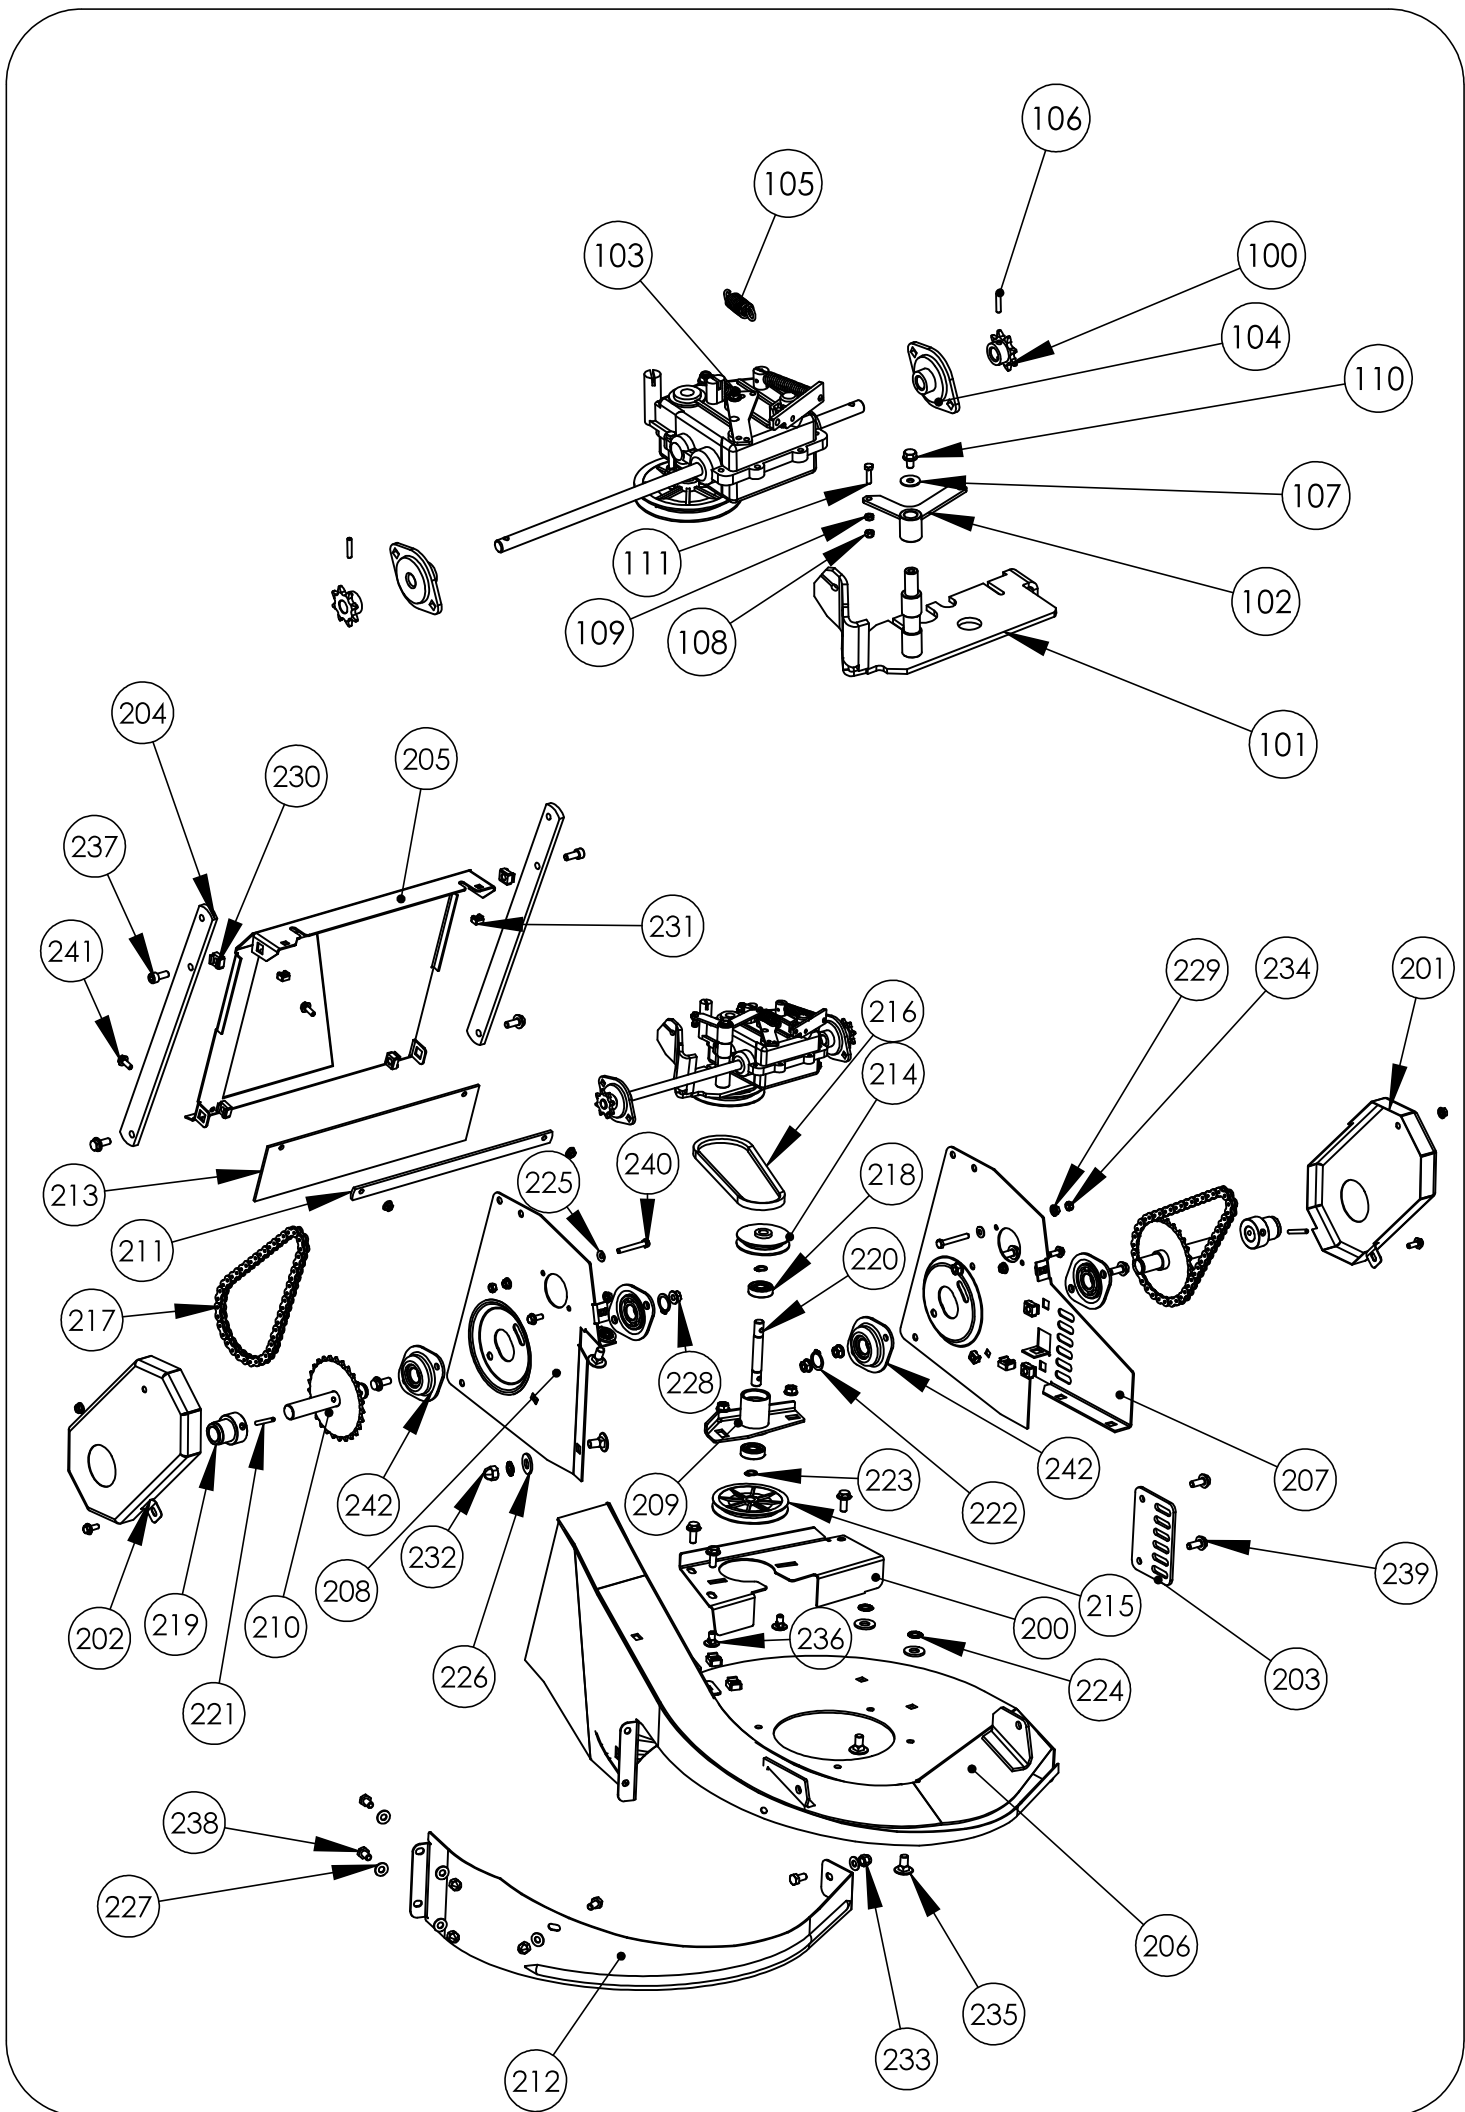

Pièces de rechange

ATHENA 09

FAUCHEUSE BROYEUSE

Rep N°	Ref.	Désignation	Description	Qté
1	KC02031607	TURBINE DE VENTILATION NOIR	BLACK VENTILATING PLATE	1
2	KC02031103	TRAIN AVANT GRIS ALU	GREY ALU FRONT AXLE	1
3	KC02030605	TOLE AR. PROTEC. RELAIS ROUGE	RED DOWNSIDE HATCH	1
4	KC02030604	CARTER SUPERIEUR ROUGE	RED UPSIDE HATCH	1
5	KC02030205	LEVIER DE SELECTION HAUTEUR ZN	LIFT HANDLE	1
6	KC02011604	VOLET ARRIERE NOIR	BACK SHUTTER	1
7	KC02011104	ENDAINEUR GRIS RAL7021	GREY RAL7021 SIDE DEFLECTOR	1
8	KC02010205	CHAPE DE ROUE AVT GAUCHE ZN (diam 160)	LEFT SUPPORT FRONT WHEEL	1
9	KC02010204	CHAPE DE ROUE AVANT DROIT ZN (diam 160)	RIGHT SUPPORT FRONT WHEEL	1
10	KC01030009	MOYEU DE ROUE GAUCHE ASS	LEFT RATCHET WHEEL HUB	1
11	KC01030007	MOYEU DE ROUE DROITE ASS	RIGHT RATCHET WHEEL HUB	1
12	K503000023-	AUTOCOLLANT HAUTEUR DE COUPE	STICKER "WORK LEVEL"	1
13	K503000015-	AUTOCOLLANT LIRE LA NOTICE	STICKER " READ THE MANUAL BEFORE USE"	1
14	K503000003-	AUTOCOLLANT DISTANCE DE SECURITE	STICKER "SECURITY DISTANCE"	1
15	K503000002-	AUTOCOLLANT DANGER SECTIONNEMENT	STICKER "CAUTION : CUTTING PARTS"	1
16	K341000021	BOUCHON TUBE DIAM 25	PLASTIC CAP	2
17	K320070002	SAC PANIER	BAG	1
18	K320020018	LAME DE 500	BLADE 50cm	1
19	K309000028	ROUE ARRIERE Ø 370	BACK WHEEL Ø370	2
20	K309000010	ROUE Ø 160	FRONT WHEEL	2
21	K305010004	RESSORT DE VOLET	SPRING FOR BACK SHUTTER	1
22	K305000028	AXE DE VOLET	AXLE FOR BACK SHUTTER	1
23	K305000001	ARMATURE PANIER	SKELETON	1
24	K302000001	RONDELLE PROTECTION AXE ROUE AVANT	PROTECT WASHER	4
25	K301000005	PASSE FIL	WIRE PROTECT	1
26	K300702001	ENJOLIVEUR Ø20	TRIM STOPPER	2
27	K300460801	RONDELLE STARLOCK DIAM 8	WASHER STARLOCK DIAM 8	2
28	K300440801	RONDELLE AZ 8	WASHER AZ 8	4
29	K300401002	RONDELLE PLATE 27 x 10.25 x 2 ZN	WASHER 27 x 10.25 x 2 ZN	2
30	K300260801	ECROU H M8 EMB CR	NUT H M8 NOTCHED SHOULDER	2
31	K300230601	ECROU RAPID M 6 C 4806B	NUT RAPID M6 C 4806B	2
32	K300211001	ECROU FREIN M10	BLOCKING NUT M10	2
33	K300090403	VIS WN 1451 K 40 x 20 TORX	SCREW WN 1451 K 40 x 20 TORX	12
34	K300011009	VIS TH 10 x 25 ZN	SCREW TH 10 X 25 ZN	2
35	K300010814	VIS H M8 x 16	SCREW H M8 X 16	4
36	K300010802	VIS EMB CR 8 x 20	SCREW H NOTCHED SHOULDER 8 X 20	2
37	K300010601	VIS H 6 x 16 EMB CR	SCREW H NOTCHED SHOULDER 6 X 16	6