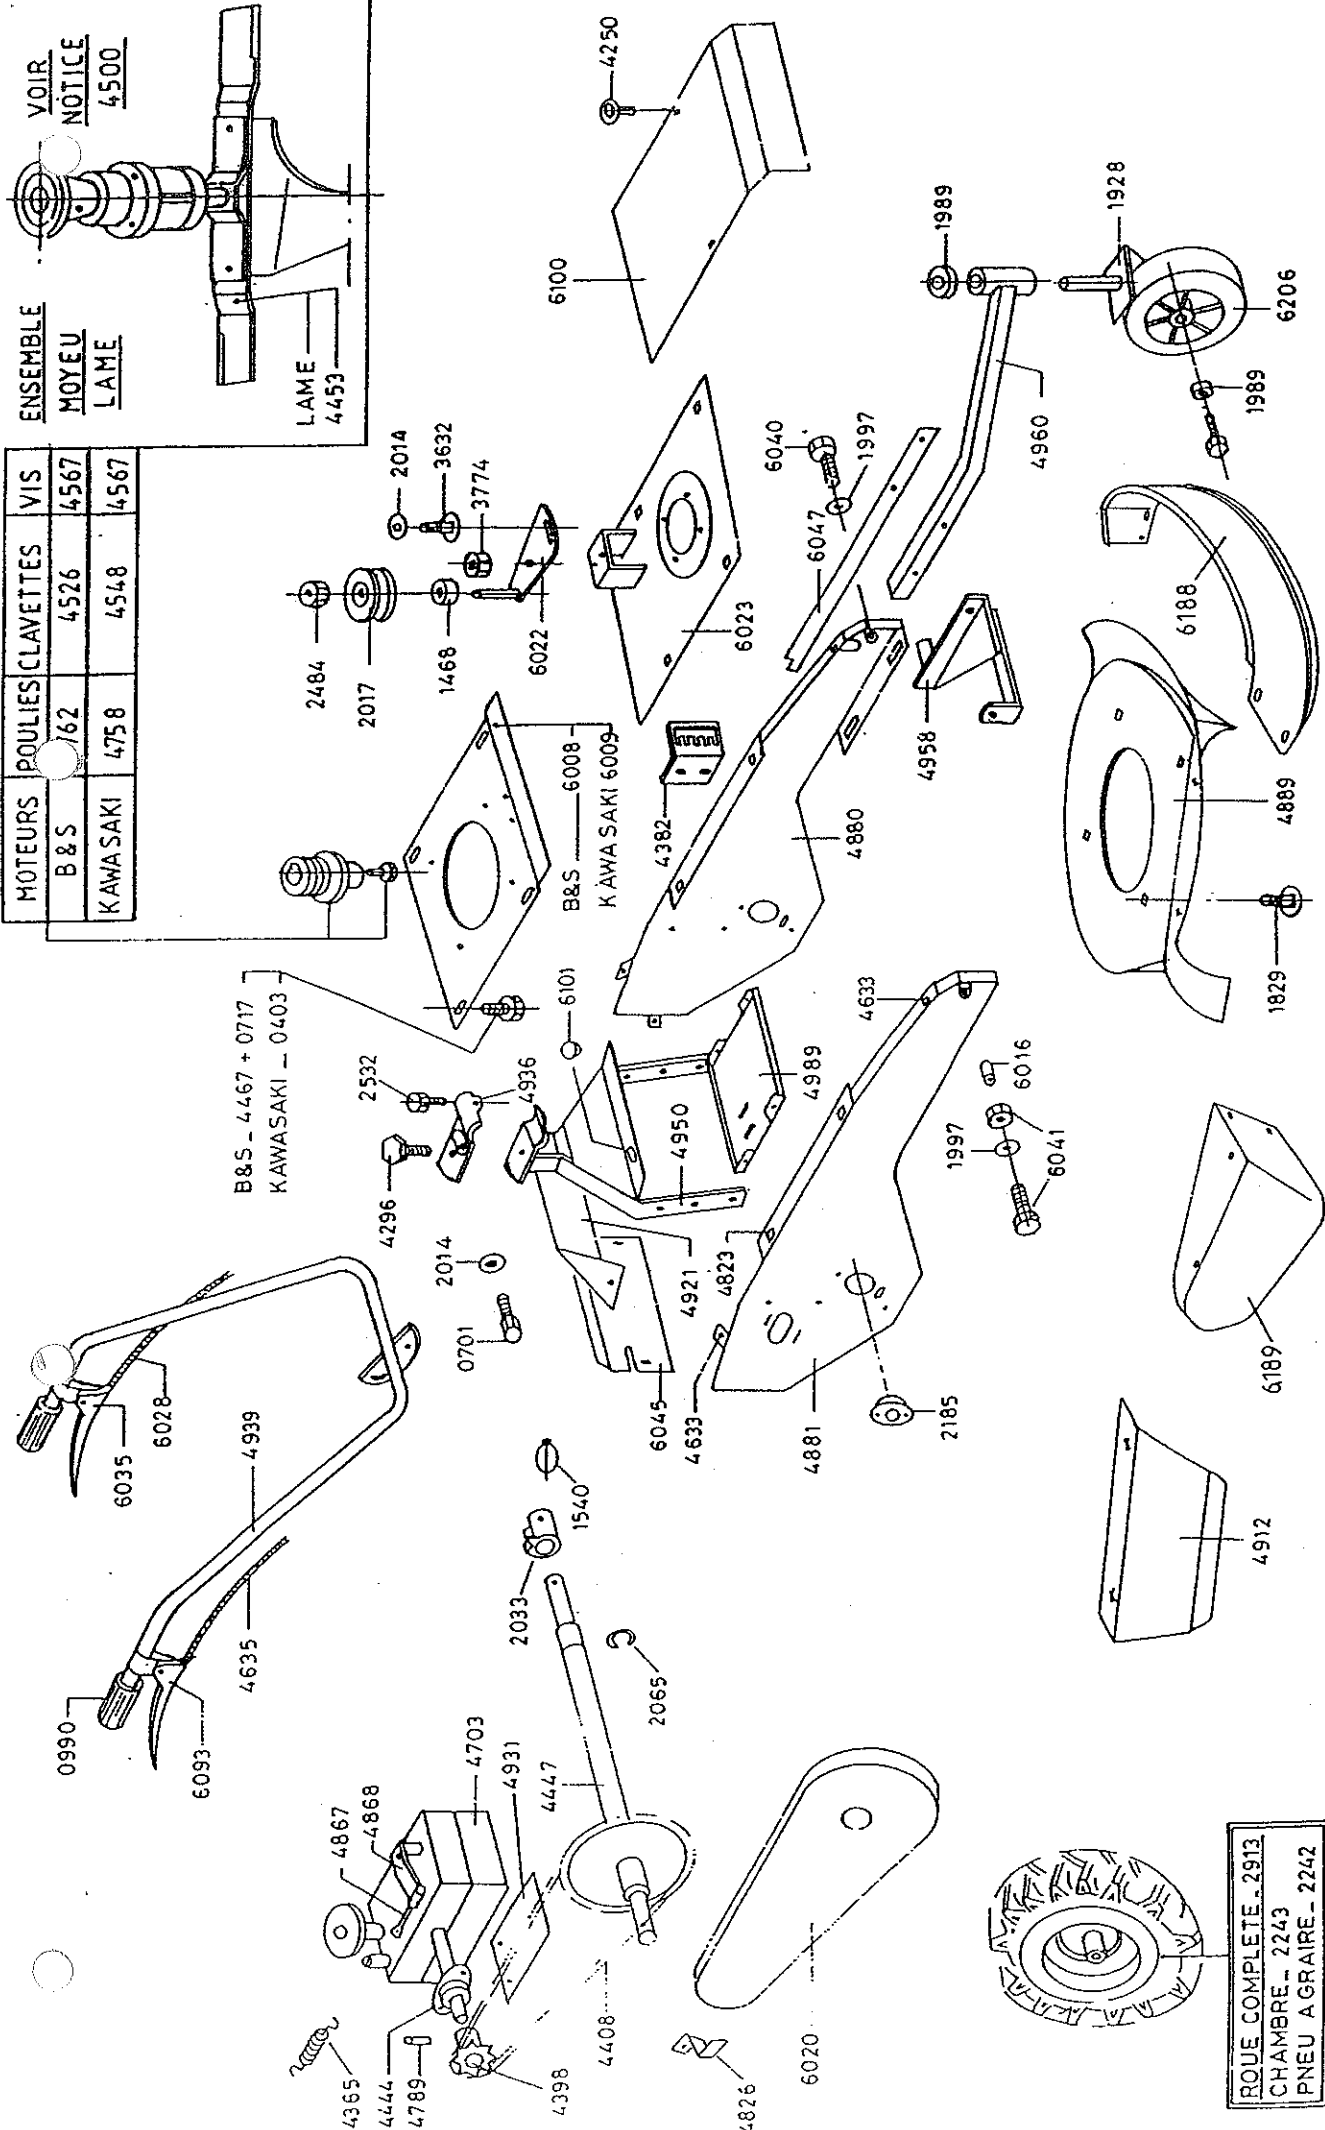

MOTEURS	POULIES/CLAVETTES	VIS
B & S	762	4526
KAWASAKI	4758	4548
		4567

ENSEMBLE
MOYEU
LAME

VOIR
NOTICE
4500

B&S - 4467 + 0717
KAWASAKI - 0403

ROUE COMPLETE - 2913
CHAMBRE - 2243
PNEU A GRAIRE - 2242

COURROIES	
COURROIE LAME	13 A40 - 1016 6074
COURROIE AVANCE	25 1/2 - 650.LI 4798