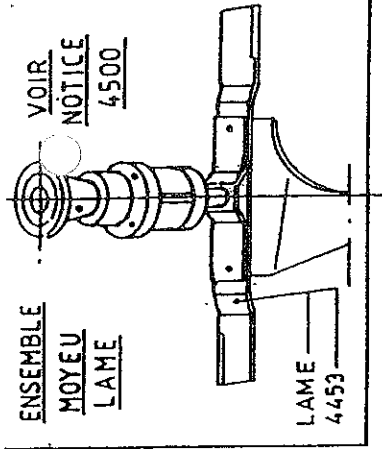

MOTEURS	POULIES/CLAVETTES	VIS
B & S	762	4526
KAWASAKI	4758	4548
		4567

ENSEMBLE
MOYEU
LAME

VOIR
NOTICE
4500

B&S - 4467 + 0717
KAWASAKI - 0403

ROUE COMPLETE - 2913
CHAMBRE - 2243
PNEU A GRAIRE - 2242

COURROIES	
COURROIE LAME	13 A40 - 1016 6074
COURROIE AVANCE	25 1/2 - 650.LI 4798