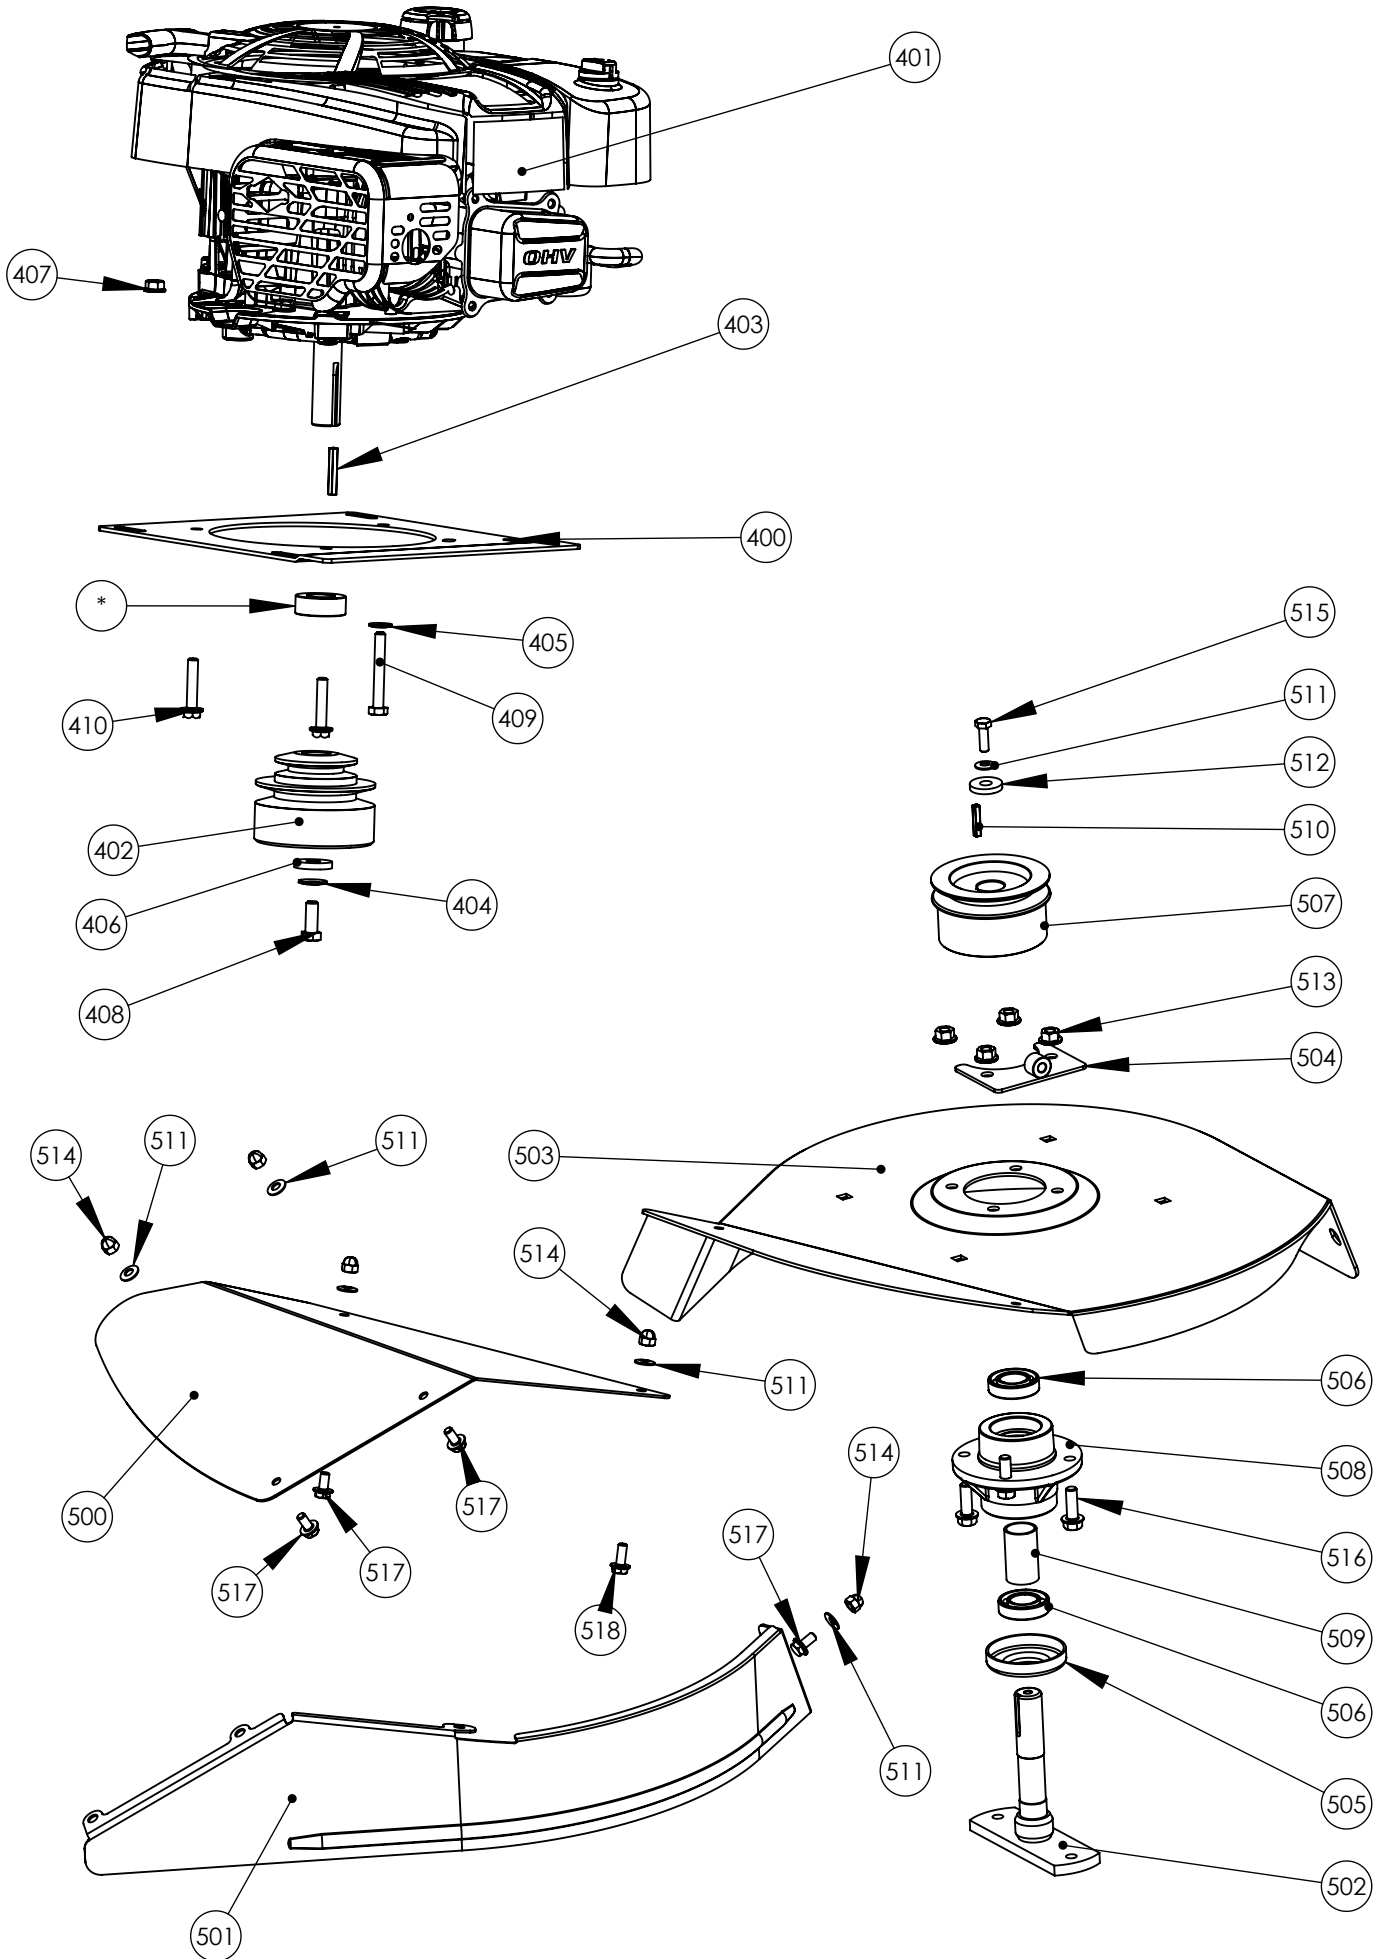

Rep N°	Ref.	Désignation	Description	B&S 850/ Qté	GCV160 / Qté	EA190V/ Qté	RV225/ Qté	B&S INSTART /Qté	GCVX 200 /Qté
400	KE02011611	SUPPORT MOTEUR NOIR	BLACK ENGINE SUPPORT	1	-	1	1	1	-
400	KE02011616	SUPPORT MOTEUR HONDA GCV160 NOIR	HONDA BLACK ENGINE SUPPORT	-	1	-	-	-	1
401	K330030107-	MOTEUR SUBARU EA190V*	SUBARU ENGINE EA190V	-	-	1	-	-	-
401	K330020107	MOTEUR FREIN BS 850 SERIES*	MOTOR BRAKE BS 850 SERIES*	1	-	-	-	-	-
401	K330010102	MOTEUR HONDA GCV 160 FREIN *	ENGINE HONDA GCV 160	-	1	-	-	-	-
401	0330091010	RV225		-	-	-	1	-	-
401	0330011050	HONDA GCVx200 xNOIRx		-	-	-	-	-	1
402	K302020031	ENTRETOISE POULIE MOTEUR HONDA	ROUND SPACER FOR ENGINE PULLEY	-	1	-	-	-	1
402	K302030024	POULIE MOTEUR	MOTOR PULLEY	1	1	1	1	1	1
403	K301040002	CLAVETTE B.DROIT 4.76 x 4.76 x 37	KEY 4.76 X 4.76 X 37	1	1	1	1	1	1
404	K300431001	RONDELLE CONTACT M 10	WASHER M10	1	1	1	1	1	1
405	K300430801	RONDELLE CONTACT M8	WASHER M8	1	-	-	-	1	-
406	K300401103	RONDELLE PLATE 30 x 11 x 5 ZN	WASHER 30 X 11 X 5 ZN	1	1	1	1	1	1
407	K300260801	ECROU H M8 EMB CR	NUT H M8 NOTCHED SHOULDER	3	3	4	2	3	3
408	K300060302	VIS TH3/8 UNF1 ZING	SCREW TH 3/8 UNF1 ZN	1	1	1	1	1	1
409	0300010816	VIS H 8x20 Z EMB CR	SCREW H M8X20 Z	-	-	-	2	-	-
409	K300010825	VIS TH 8 x 60	SCREW TH 8 X 60	1	-	-	-	1	-
410	K300010803	VIS H EMB CR 8 x 40	SCREW H NOTCHED SHOULDER 8 X 40	2	4	4	2	2	4

*Le service après vente : s'adresser au réseau motoriste concerné
For the engine's spare parts, please contact the motor's retailers network

Rep N°	Ref	Désignation	Description	Qté
500	KN02011903	TÔLE ENDAINEUR GRIS RAL 7021	GREY RAL 7021 SIDE DEFLECTOR	1
501	KN02011902	BANDEAU TONDEUSE GRIS RAL 7021	GREY RAL 7021 FRONT DEFLECTOR	1
502	KE04020025	ARBRE PORTE LAME OR AP CLAVETE	BLADE SHAFT	1
503	KE02011901	COUPOLE GRIS ANTHACITE RAL7021	BLADE GUARD GREY RAL 7021	1
504	KE02010210	PLATINE TENSION DE COURROIE ZN	BELT TENSION PLATE	1
505	KE02010208	RONDELLE EMBOUTIE PROTECTION MOYEU DE LAME	PROTECTION WASHER	1
506	K306010016	ROULEMENT 6005 2 RS 25 x 47 x 12	BEARING 6005 2 RS	2
507	K302030085	POULIE FREIN USINEE CLAVETEE DIAM 110	BRAKE PULLEY DIAM 110	1
508	K302030012	PALIER DE LAME	BLADE BEARING	1
509	K302020085	TUBE ENTRETOISE PALIER LAME	TUBE SPACER	1
510	K301040014	CLAVETTE 5 x 5 x 30	KEY 5 X 5 X 30	1
511	K300430801	RONDELLE CONTACT M8	WASHER M8	6
512	K300401103	RONDELLE PLATE 30 x 11 x 5 ZN	WASHER 30 X 11 X 5 ZN	1
513	K300261001	ECROU H M10 EMB CR	NUT H M10 NOTCHED SHOULDER	4
514	K300220802	ECROU BORGNE M8	NUT M8	5
515	K300090804	VIS A GAUCHE 8 x 25	SCREW Z 8 X 25	1
516	K300011026	VIS H 10 x 30 EMB CR	Screw HM 10x30 Z Emb cr	4
517	K300010830	VIS H 8 x 16 EMB CR	SCREW H 8 x 16 NOTCHED SHOULDER	4
518	K300010802	VIS EMB CR 8 x 20	SCREW H NOTCHED SHOULDER 8 X 20	1