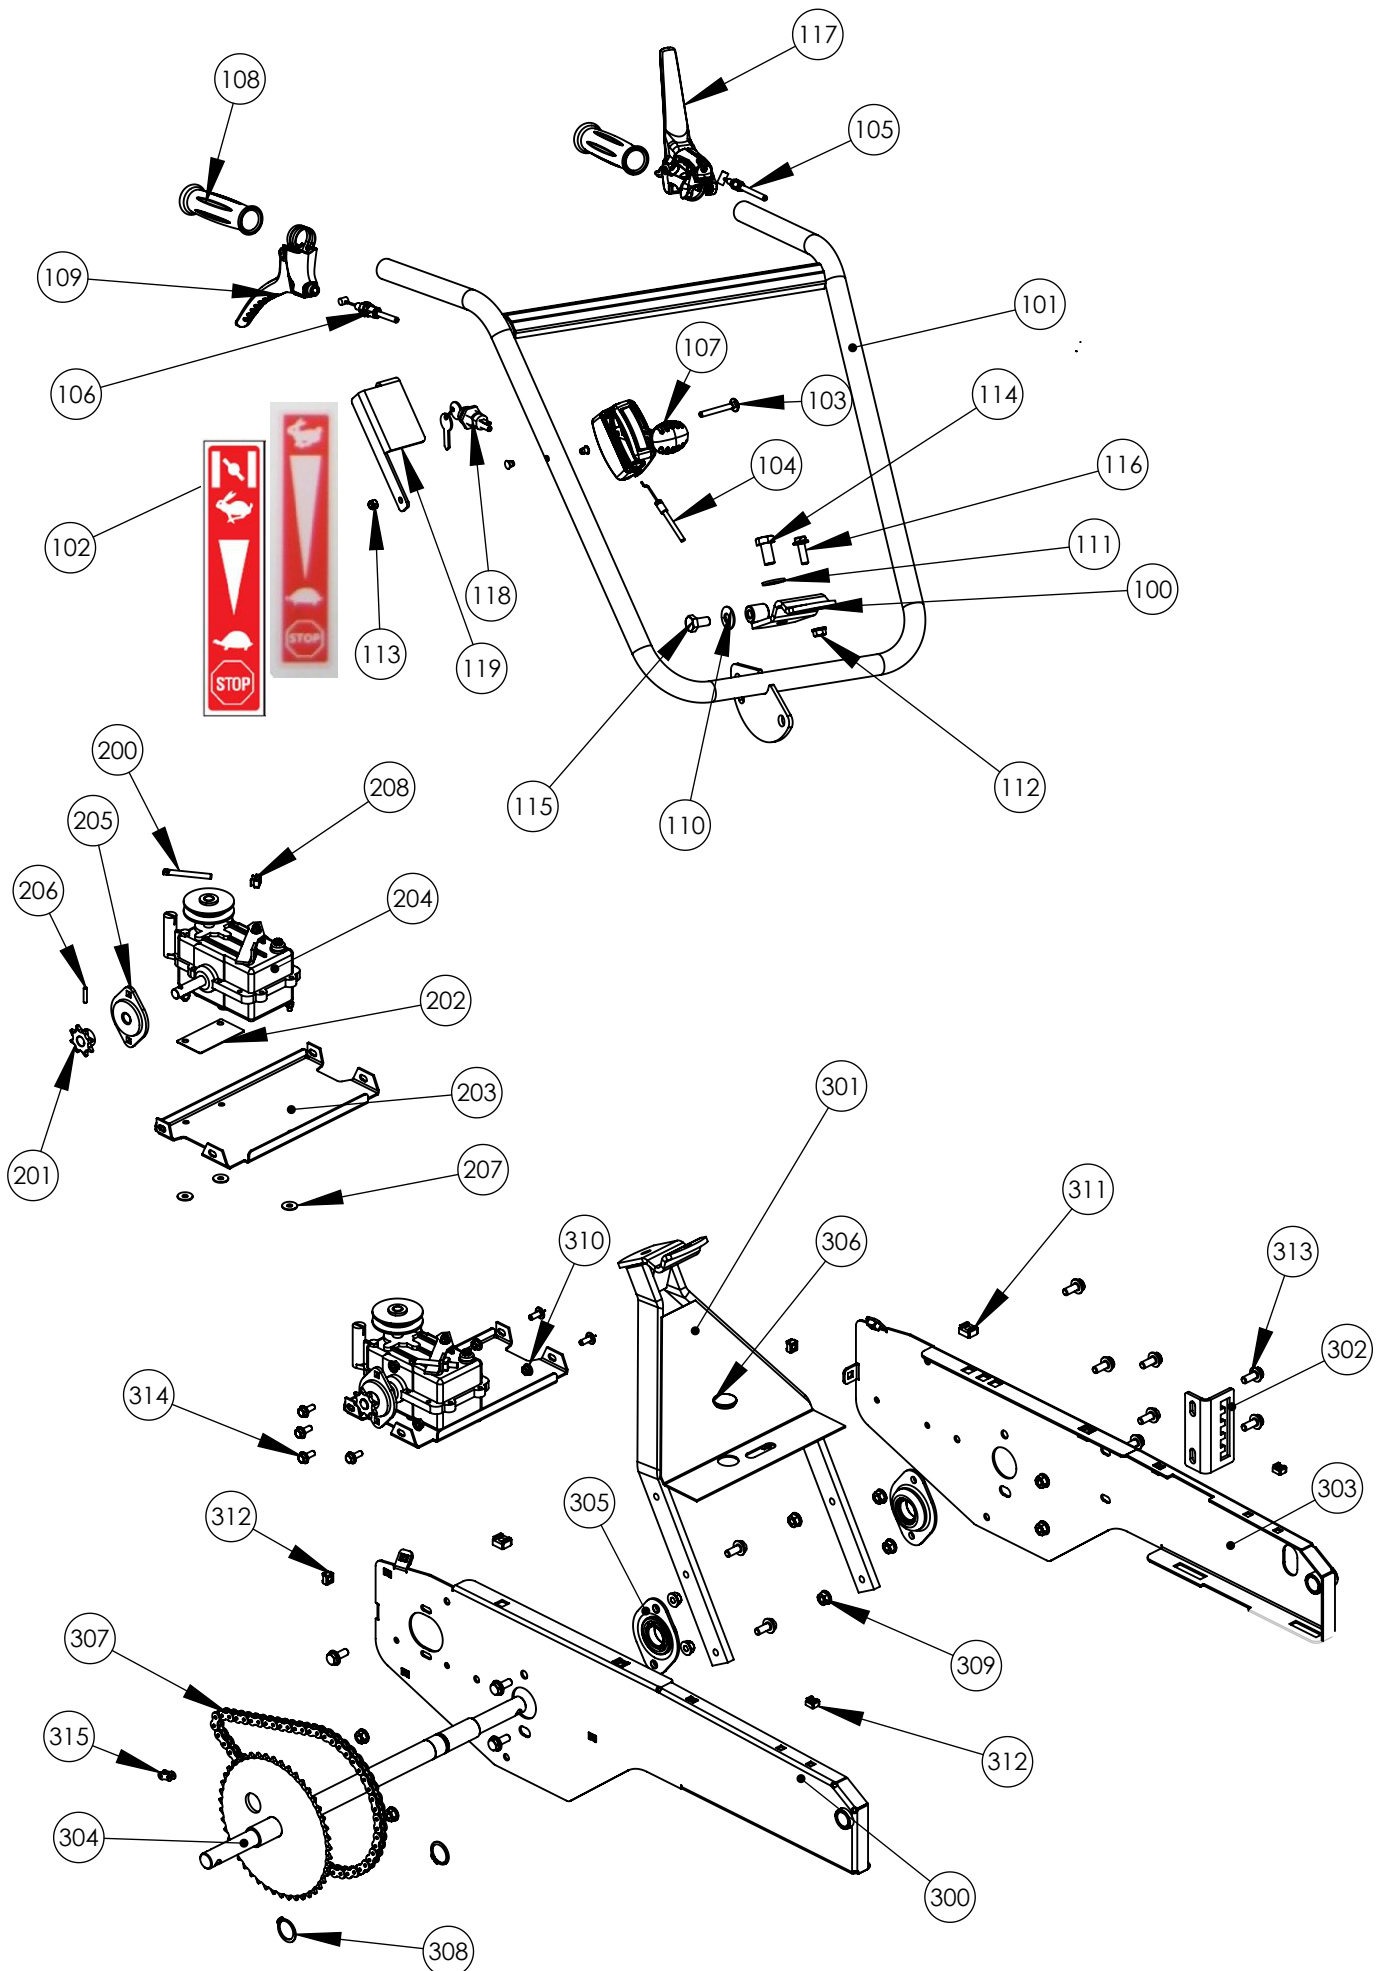

Rep N°	Ref.	Désignation	Description	B&S 850/ Qté	HONDA /Qté	EA190V /Qté	RV225/ Qté	B&S INSTAR T/Qté
100	KE02011617	PLAQUE SERRAGE MANCHERON	HANDLEBAR CLAMP PLATE	1	1	1	1	1
101	KE02011109	MANCHERON GRIS	GREY HANDLEBAR	1	1	1	1	1
102	K503000036-	ETIQUETTE GAZ (SS STOP AVEC STARTER)	STICKER THROTTLE (WITHOUT STOP AND WITH STARTER)	-	1	-	-	-
102	K503000037-	ETIQU. GAZ (SS STOP SS START)	STICKER THROTTLE	1	-	-	1	1
103	K300080603	BOULON TRCC 6 x 45	SCREW TRCC 6 X 45	1	1	-	1	-
103	K300080605	VIS TRCC 6 x 50	SCREW TRCC 6 x 50	-	-	-	-	1
103	K341000011	OBTURATEUR 10 x 7 x 6.5	CAP 10 X 7 X 6.5	-	-	2	-	-
104	K308040011	CABLE COMMANDE DES GAZ	THROTTLE CABLE	1	1	-	-	1
104	K308040012	CABLE COMMANDE DES GAZ	THROTTLE CABLE	-	-	-	1	-
105	K308020013	CABLE HOMME MORT	DEAD MAN CABLE	1	1	1	-	1
106	K308010012	CABLE EMBRAYAGE AVANCE	FORWARD CLUTCH CABLE	1	1	1	1	1
107	K307020010	POIGNEE GAZ	THROTTLE LEVER	1	1	-	1	1
108	K307020005	POIGNEE CAOUTCHOUC DIAM 25	GRIP	2	2	2	2	2
109	K307010013	LEVIER SIMPLE COURSE DE 25 MAV	LEVER	1	1	1	1	1
110	K300431002	RONDELLE CONTACT LARGE DE 10	WASHER D 10	1	1	1	1	1
111	K300401201	RONDELLE PLATE 27 x 12.5 x 2.5	WASHER 27 x 12.5 x 2.5	1	1	1	1	1
112	K300260801	ECROU H M8 EMB CR	NUT H M8 NOTCHED SHOULDER	1	1	1	1	1
113	K300210601	ECROU FREIN H M6	BLOCKING NUT M6	1	1	-	1	1
114	K300011204	VIS TH 12 x 25 ZN	SCREW TH 12 X 25 ZN	1	1	1	1	1
115	K300011008	VIS TH 10 x 20 ZN	SCREW TH 10 X 25 ZN	1	1	1	1	1
116	K300010801	VIS H EMB CR 8 x 25	SCREW H NOTCHED SHOULDER 8 X 25	1	1	1	1	1
117	0307010044	LEVIER COUPE CIRCUIT MOTEUR	CUT OFF ENGINE LEVER	-	-	-	1	-
117	K307010016	LEVIER HOMME MORT SACCON	ENGINE BRAKE LEVER	1	1	1	-	1
118	0350070006	FAISCEAU DEMARRAGE BS IN START		-	-	-	-	1
119	KE02010211	SUPPORT CONTACTEUR	CONTACTOR SUPPORT	-	-	-	-	1