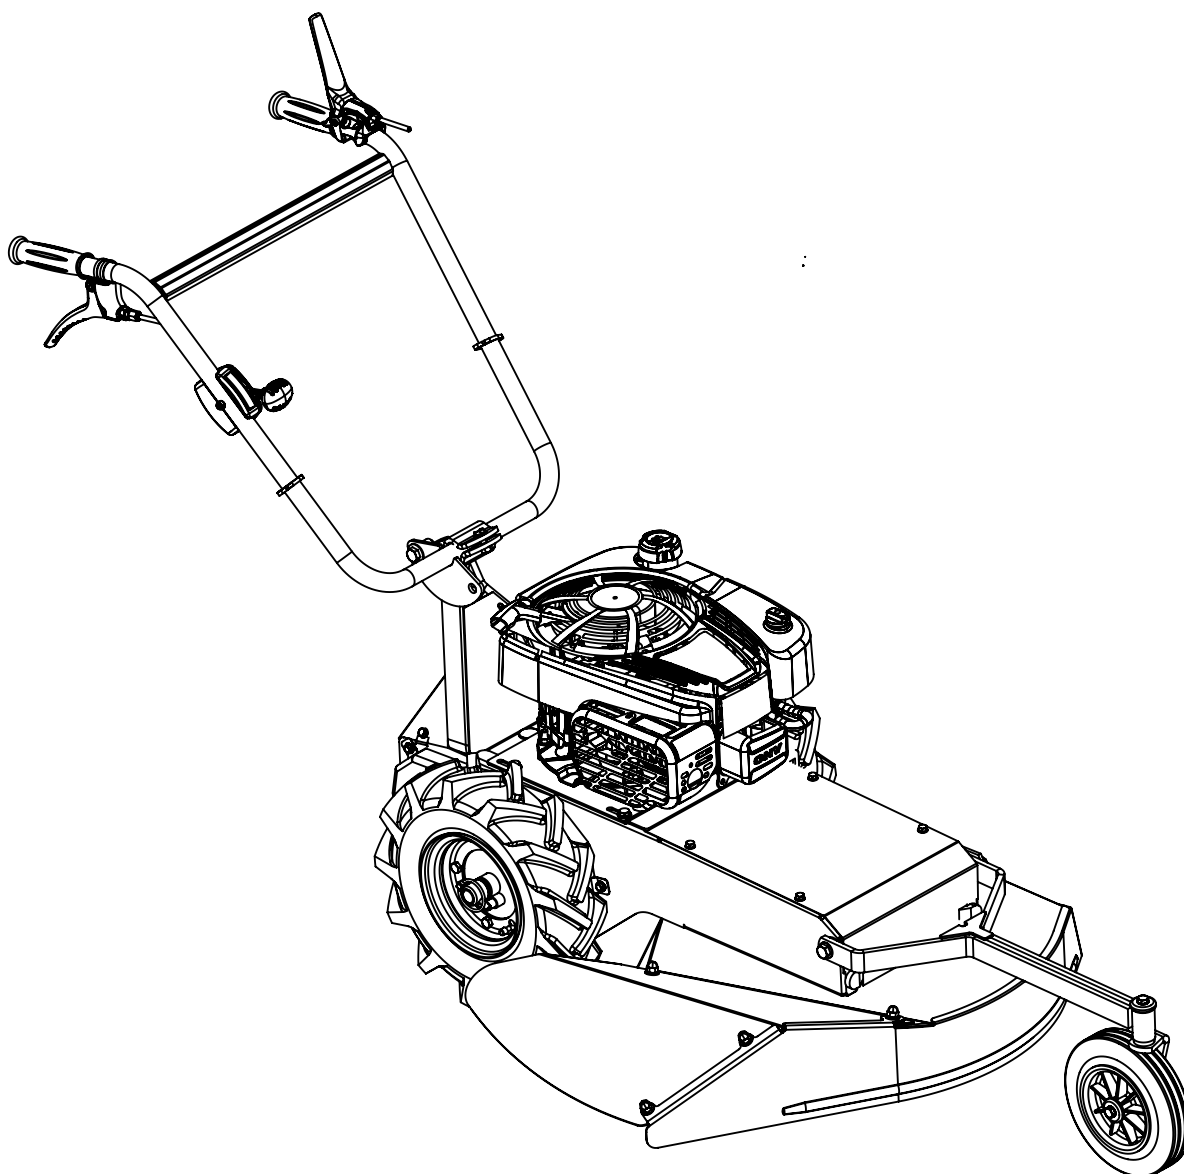

Pièces de rechange Spare parts list

KE00**01**

***FAUCHEUSE BROYEUSE
BRUSH CUTTER***