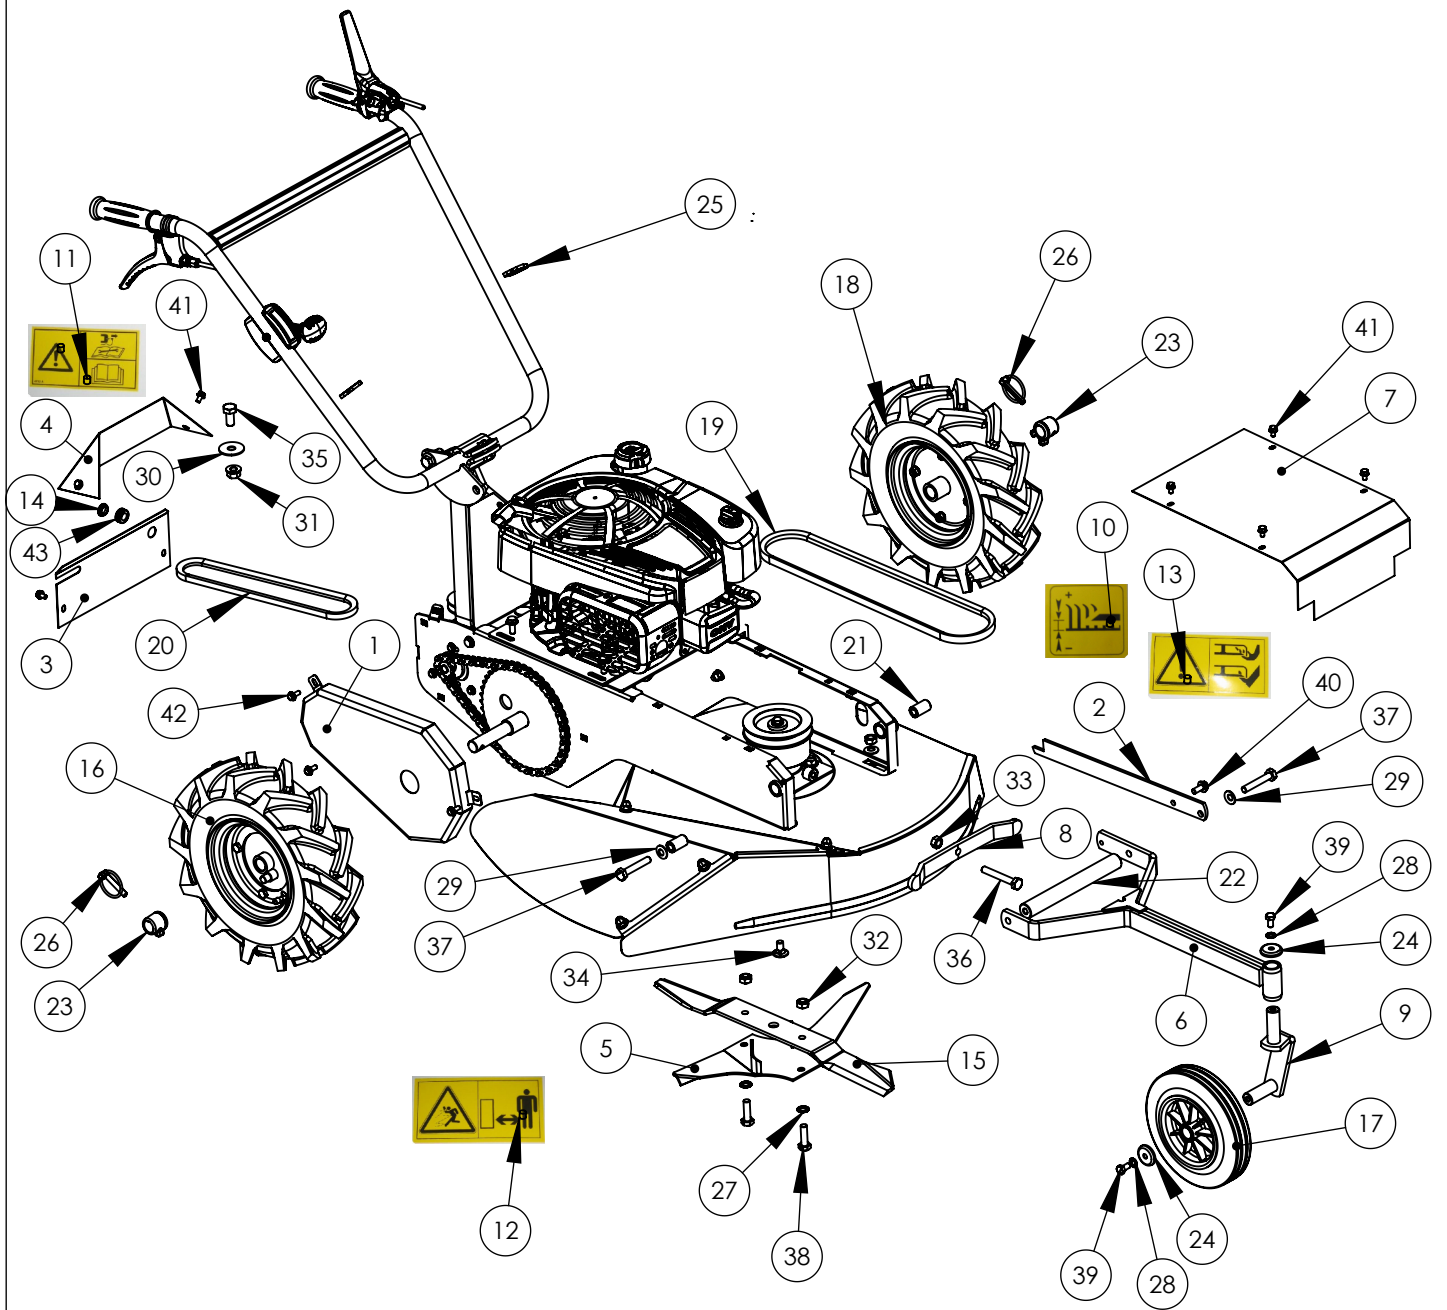

Pièces de rechange Spare parts list

KE0001****

***FAUCHEUSE BROYEUSE
BRUSH CUTTER***

Rep N°	Ref.	Désignation	Description	Qté
1	KE02011619	CARTER DE CHAINE NOIR	BLACK CHAIN CARTER	1
2	KE02011614	PLAT MAGANO LEVIER DE RELEVAGE ZN	ADJUST LEVEL LEVER	1
3	KE02011610	CAPOT ARRIERE NOIR	BLACK REAR CARTER	1
4	KE02011604	CAPOT ARR SUP NOIR	BLACK HIGH REAR CARTER	1
5	KE02011603	EJECTEUR NOIR	VENTILATING PLATE	1
6	KE02011110	TRAIN AVANT GRIS	GREY FRONT WHEEL SUPPORT	1
7	KE02010604	CAPOT AVANT ROUGE	RED FRONT CARTER	1
8	KE02010603	TENDEUR DE COUPOLE ROUGE	PLATE FOR BLADE GUARD	1
9	KE02010202	CHAPE DE ROUE GAUCHE ZN	LEFT AXLE FRONT WHEEL	1
10	K503000023-	AUTOCOLLANT HAUTEUR DE COUPE	STICKER "WORK LEVEL"	1
11	K503000015-	AUTOCOLLANT LIRE LA NOTICE	STICKER " READ THE MANUAL BEFORE USE"	1
12	K503000003-	AUTOCOLLANT DISTANCE DE SECURITE	STICKER "SECURITY DISTANCE"	1
13	K503000002-	AUTOCOLLANT DANGER SECTIONNEMENT	STICKER "CAUTION : CUTTING PARTS"	1
14	K341000027	OPERCULE Ø 17.3	CAP Ø17.3	1
15	K320020010	LAME DE 53 CM	BLADE	1
16	K309000019	ROUE DE 350 DROITE	RIGHT BACK WHEEL	1
17	K309000008	ROUE DE 200	FRONT WHEEL	1
18	K309000002	PNEU DE 350	TYRE	2
18	K309000026	CHAMBRE A AIR DE 350	AIR TUBE	2
18	K309000024	ROUE DE 350 GAUCHE	LEFT BACK WHEEL	1
19	K306030026	COURROIE DE LAME LA 41	BLADE V-BELT LA41	1
20	K306030017	COURROIE Z MBL 25.5	V-BELT Z MBL 25.5	1
21	K302020017	ENTRETOISE ARTICULATION	ROUND SPACER	2
22	K302010039	ETIRE DE 25 LG 210	CYLINDER OF 25 LG 210	1
23	K302000005	BUTEE D'ENTRAINEMENT DE ROUE	3/4 TURN NUT	2
24	K302000001	RONDELLE PROTECTION AXE ROUE AVANT	PROTECT WASHER	2
25	K301060001	COLLIER PLASTIQUE	COLLAR	2
26	K301050001	CLIPS DE 8 x 40	CIRCLIPS 8 X 40	2
27	K300441001	RONDELLE EVENTAIL AZ 10 ZN	WASHER AZ 10 ZN	2
28	K300440801	RONDELLE AZ 8	WASHER AZ 8	2
29	K300431001	RONDELLE CONTACT M 10	WASHER M10	6
30	K300401204	RONDELLE PLATE 40 x12.5 x 2.5 ZN	PLATE WASHER 40 x 12.5 x 2.5 ZN	1
31	K300261201	ECROU H M12 EMB CR	NUT H M12 NOTCHED SHOULDER	1
32	K300211001	ECROU FREIN M10	BLOCKING NUT M10	2
33	K300201001	ECROU HU M10	NUT HU M10	5
34	K300081002	BOULON TRCC 10 x 20	SCREW TRCC 10 x 20	4
35	K300011204	VIS TH 12 x 25 ZN	SCREW TH 12 X 25 ZN	1
36	K300011014	VIS TH 10 x 70 ZN	SCREW TH 10 X 70 ZN	1
37	K300011013	VIS TH 10 x 60 ZN	SCREW H 10 X 60	2
38	K300011010	VIS HM 10 x 35	SCREW HM 10 x 35	2
39	K300010814	VIS H M8 x 16	SCREW H M8 X 16	2
40	K300010802	VIS EMB CR 8 x 20	SCREW H NOTCHED SHOULDER 8 X 20	5
41	K300010617	VIS H 6 x 10 EMB CR	SCREW H 6 X 10 NOTCHED SHOULDER	8
42	K300010601	VIS H 6 x 16 EMB CR	SCREW H NOTCHED SHOULDER 6 X 16	3
43	K301000005	PASSE FIL	WIRE PROTECT	1