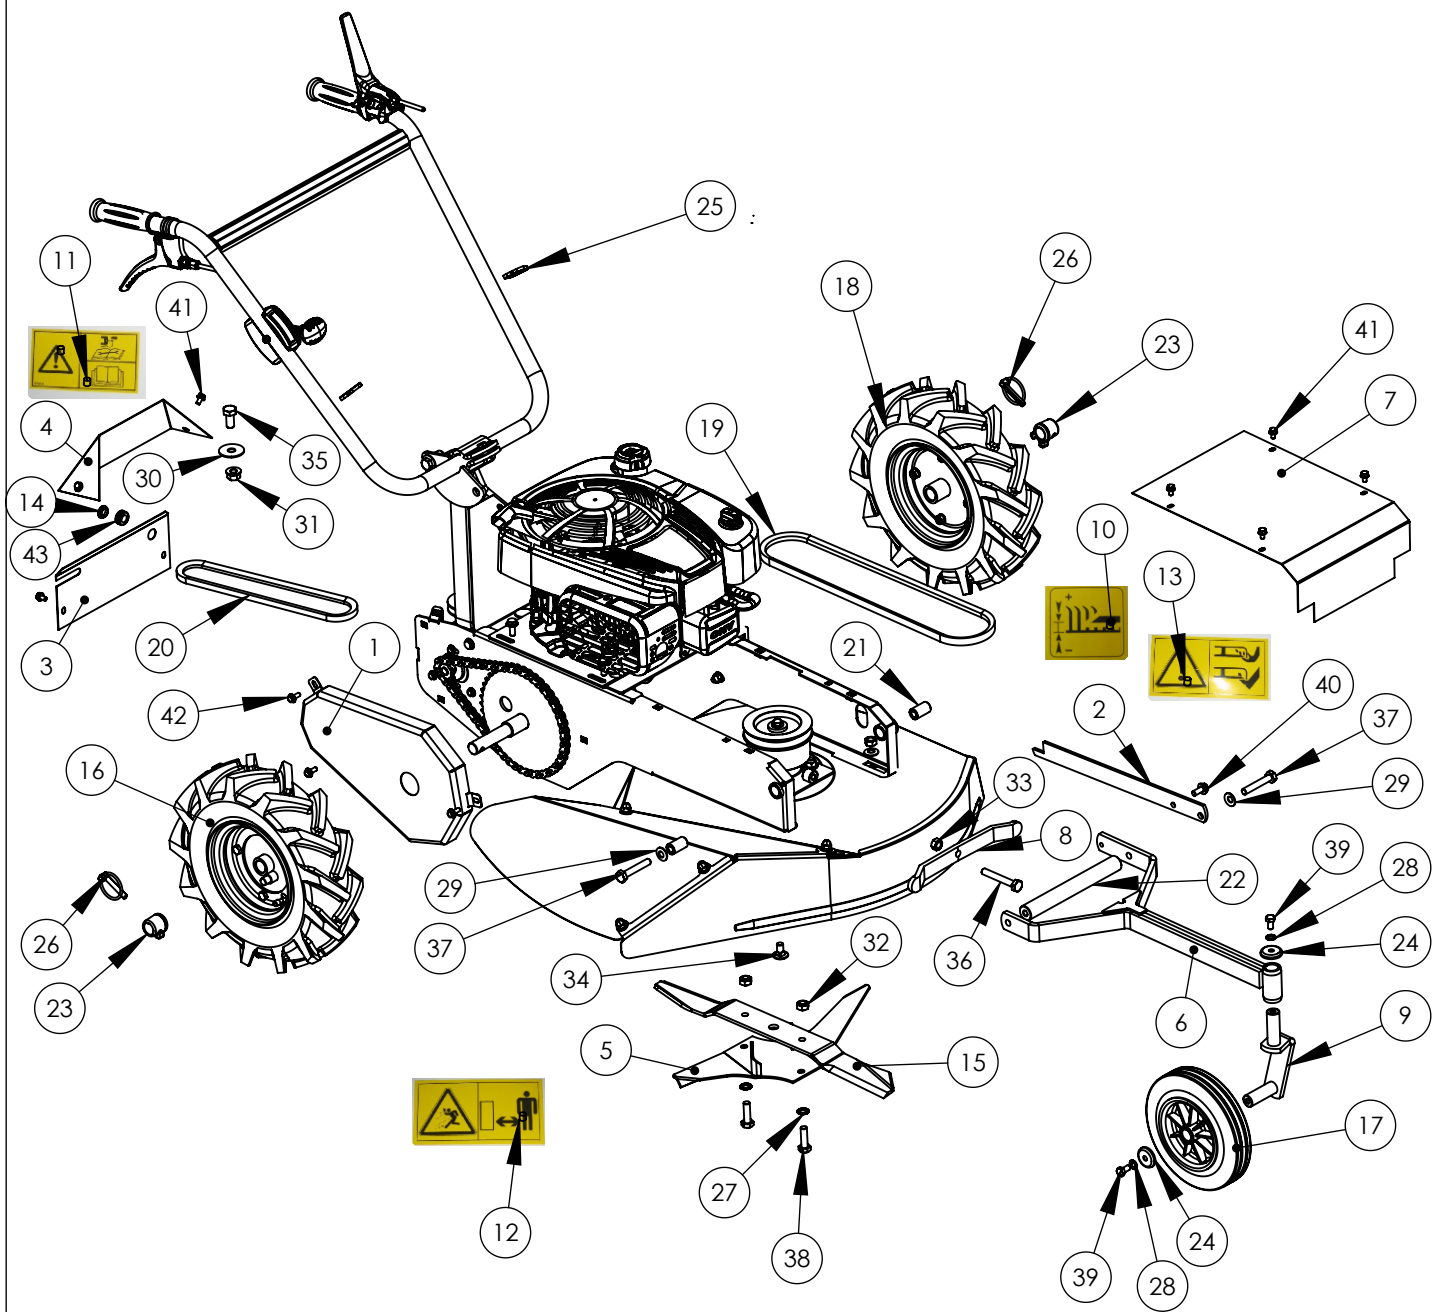

# Pièces de rechange Spare parts list

**KE00\*\*01\*\***

***FAUCHEUSE BROYEUSE  
BRUSH CUTTER***

Rep N°	Ref.	Désignation	Description	Qté
1	KE02011619	CARTER DE CHAINE NOIR	BLACK CHAIN CARTER	1
2	KE02011614	PLAT MAGANO LEVIER DE RELEVAGE ZN	ADJUST LEVEL LEVER	1
3	KE02011610	CAPOT ARRIERE NOIR	BLACK REAR CARTER	1
4	KE02011604	CAPOT ARR SUP NOIR	BLACK HIGH REAR CARTER	1
5	KE02011603	EJECTEUR NOIR	VENTILATING PLATE	1
6	KE02011110	TRAIN AVANT GRIS	GREY FRONT WHEEL SUPPORT	1
7	KE02010604	CAPOT AVANT ROUGE	RED FRONT CARTER	1
8	KE02010603	TENDEUR DE COUPOLE ROUGE	PLATE FOR BLADE GUARD	1
9	KE02010202	CHAPE DE ROUE GAUCHE ZN	LEFT AXLE FRONT WHEEL	1
10	K503000023-	AUTOCOLLANT HAUTEUR DE COUPE	STICKER "WORK LEVEL"	1
11	K503000015-	AUTOCOLLANT LIRE LA NOTICE	STICKER " READ THE MANUAL BEFORE USE"	1
12	K503000003-	AUTOCOLLANT DISTANCE DE SECURITE	STICKER "SECURITY DISTANCE"	1
13	K503000002-	AUTOCOLLANT DANGER SECTIONNEMENT	STICKER "CAUTION : CUTTING PARTS"	1
14	K341000027	OPERCULE Ø 17.3	CAP Ø17.3	1
15	K320020010	LAME DE 53 CM	BLADE	1
16	K309000019	ROUE DE 350 DROITE	RIGHT BACK WHEEL	1
17	K309000008	ROUE DE 200	FRONT WHEEL	1
18	K309000002	PNEU DE 350	TYRE	2
18	K309000026	CHAMBRE A AIR DE 350	AIR TUBE	2
18	K309000024	ROUE DE 350 GAUCHE	LEFT BACK WHEEL	1
19	K306030026	COURROIE DE LAME LA 41	BLADE V-BELT LA41	1
20	K306030017	COURROIE Z MBL 25.5	V-BELT Z MBL 25.5	1
21	K302020017	ENTRETOISE ARTICULATION	ROUND SPACER	2
22	K302010039	ETIRE DE 25 LG 210	CYLINDER OF 25 LG 210	1
23	K302000005	BUTEE D'ENTRAINEMENT DE ROUE	3/4 TURN NUT	2
24	K302000001	RONDELLE PROTECTION AXE ROUE AVANT	PROTECT WASHER	2
25	K301060001	COLLIER PLASTIQUE	COLLAR	2
26	K301050001	CLIPS DE 8 x 40	CIRCLIPS 8 X 40	2
27	K300441001	RONDELLE EVENTAIL AZ 10 ZN	WASHER AZ 10 ZN	2
28	K300440801	RONDELLE AZ 8	WASHER AZ 8	2
29	K300431001	RONDELLE CONTACT M 10	WASHER M10	6
30	K300401204	RONDELLE PLATE 40 x12.5 x 2.5 ZN	PLATE WASHER 40 x 12.5 x 2.5 ZN	1
31	K300261201	ECROU H M12 EMB CR	NUT H M12 NOTCHED SHOULDER	1
32	K300211001	ECROU FREIN M10	BLOCKING NUT M10	2
33	K300201001	ECROU HU M10	NUT HU M10	5
34	K300081002	BOULON TRCC 10 x 20	SCREW TRCC 10 x 20	4
35	K300011204	VIS TH 12 x 25 ZN	SCREW TH 12 X 25 ZN	1
36	K300011014	VIS TH 10 x 70 ZN	SCREW TH 10 X 70 ZN	1
37	K300011013	VIS TH 10 x 60 ZN	SCREW H 10 X 60	2
38	K300011010	VIS HM 10 x 35	SCREW HM 10 x 35	2
39	K300010814	VIS H M8 x 16	SCREW H M8 X 16	2
40	K300010802	VIS EMB CR 8 x 20	SCREW H NOTCHED SHOULDER 8 X 20	5
41	K300010617	VIS H 6 x 10 EMB CR	SCREW H 6 X 10 NOTCHED SHOULDER	8
42	K300010601	VIS H 6 x 16 EMB CR	SCREW H NOTCHED SHOULDER 6 X 16	3
43	K301000005	PASSE FIL	WIRE PROTECT	1