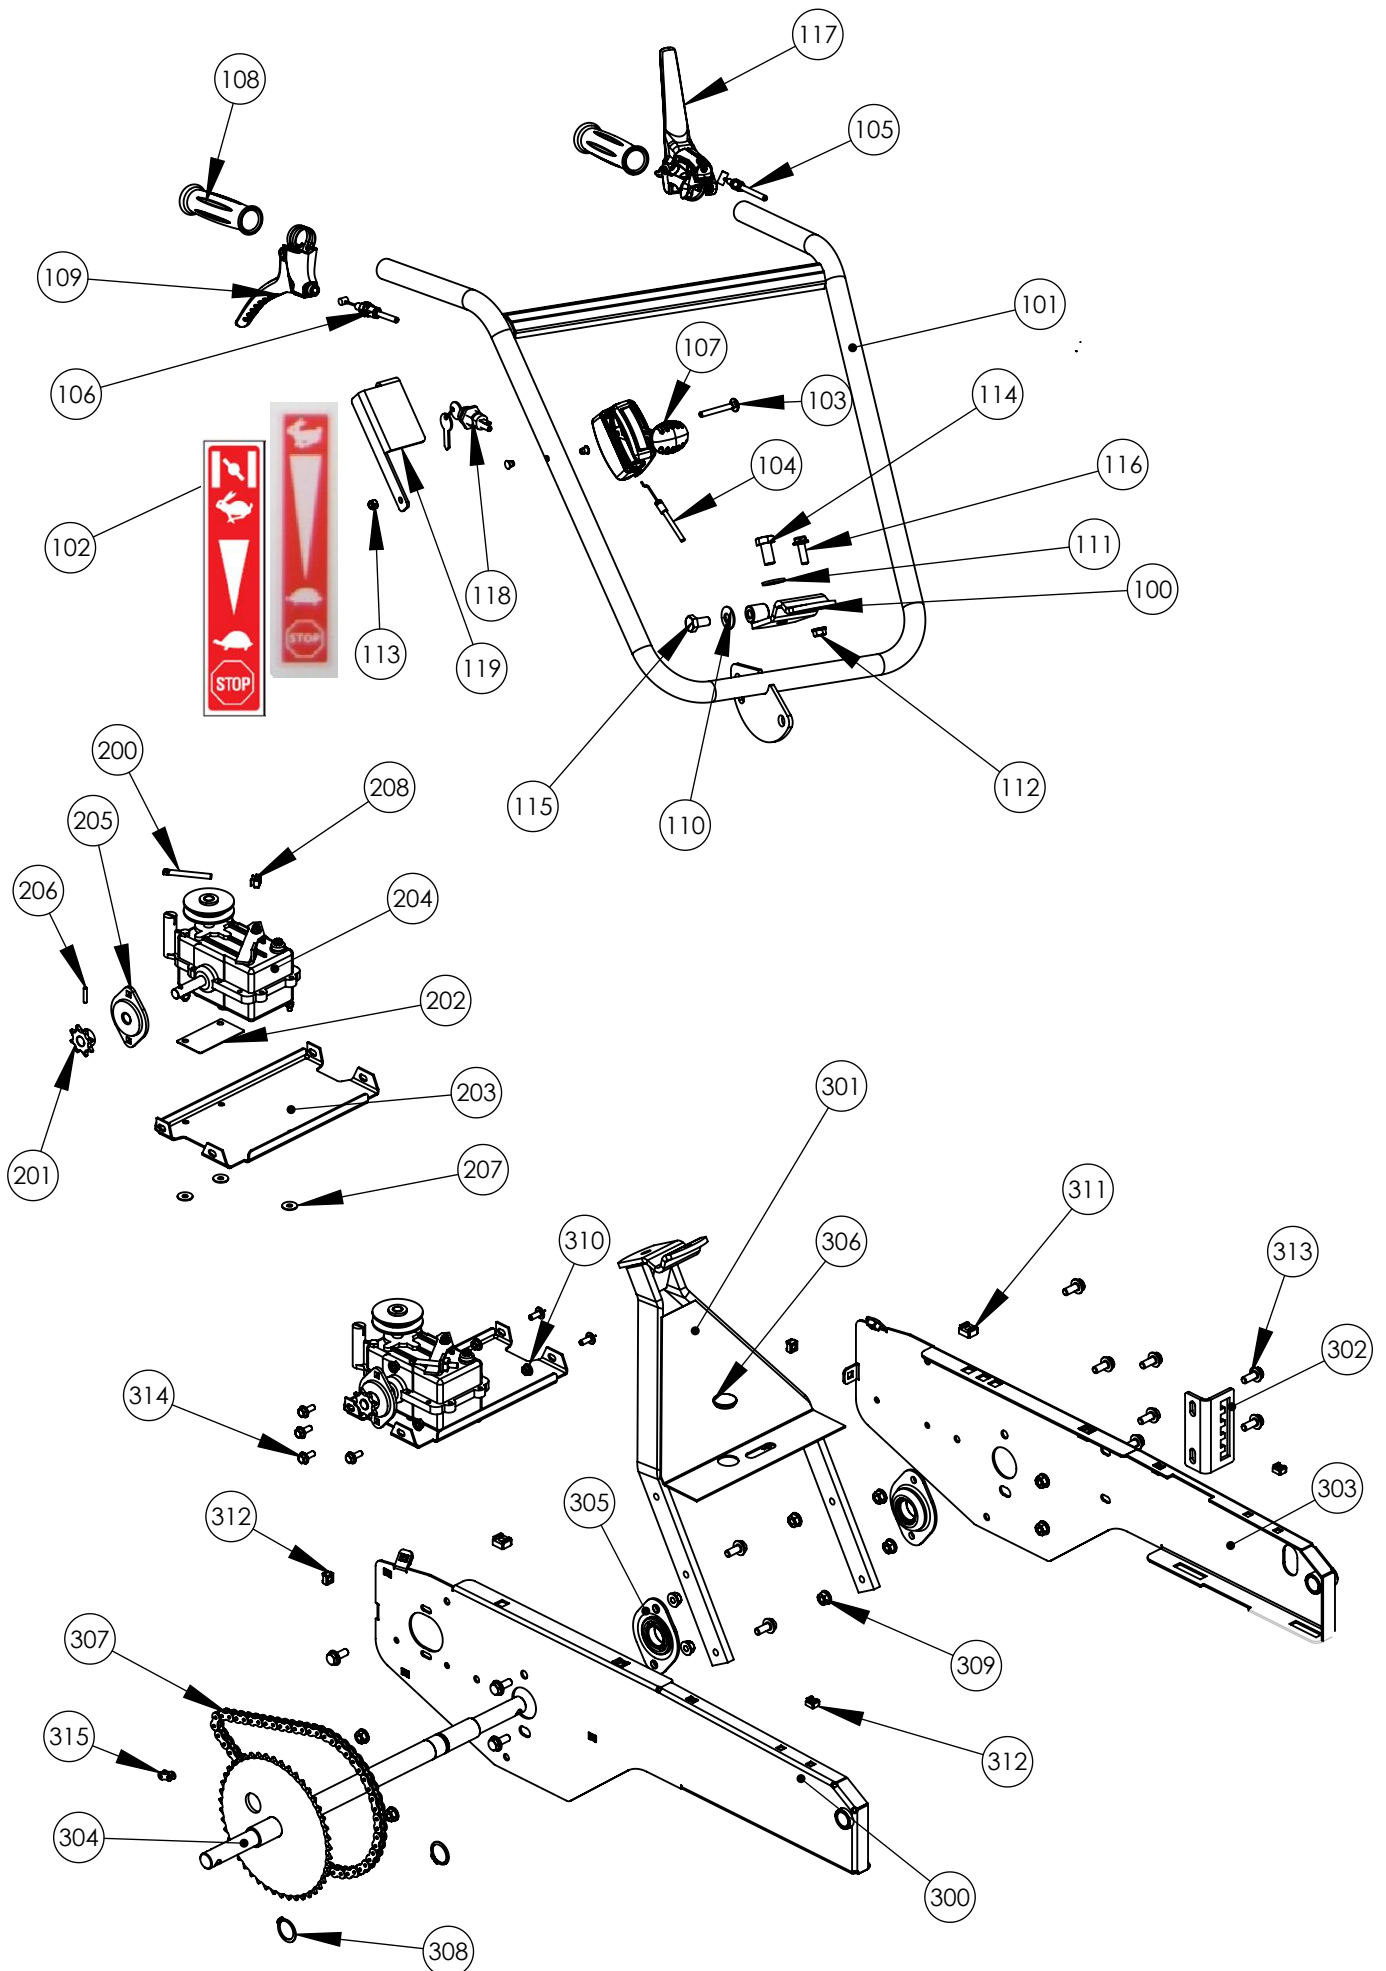

# Pièces de rechange Spare parts list

**KE00\*\*01\*\***

***FAUCHEUSE BROYEUSE  
BRUSH CUTTER***

Rep N°	Ref.	Désignation	Description	Qté
1	KE02011619	CARTER DE CHAINE NOIR	BLACK CHAIN CARTER	1
2	KE02011614	PLAT MAGANO LEVIER DE RELEVAGE ZN	ADJUST LEVEL LEVER	1
3	KE02011610	CAPOT ARRIERE NOIR	BLACK REAR CARTER	1
4	KE02011604	CAPOT ARR SUP NOIR	BLACK HIGH REAR CARTER	1
5	KE02011603	EJECTEUR NOIR	VENTILATING PLATE	1
6	KE02011110	TRAIN AVANT GRIS	GREY FRONT WHEEL SUPPORT	1
7	KE02010604	CAPOT AVANT ROUGE	RED FRONT CARTER	1
8	KE02010603	TENDEUR DE COUPOLE ROUGE	PLATE FOR BLADE GUARD	1
9	KE02010202	CHAPE DE ROUE GAUCHE ZN	LEFT AXLE FRONT WHEEL	1
10	K503000023-	AUTOCOLLANT HAUTEUR DE COUPE	STICKER "WORK LEVEL"	1
11	K503000015-	AUTOCOLLANT LIRE LA NOTICE	STICKER " READ THE MANUAL BEFORE USE"	1
12	K503000003-	AUTOCOLLANT DISTANCE DE SECURITE	STICKER "SECURITY DISTANCE"	1
13	K503000002-	AUTOCOLLANT DANGER SECTIONNEMENT	STICKER "CAUTION : CUTTING PARTS"	1
14	K341000027	OPERCULE Ø 17.3	CAP Ø17.3	1
15	K320020010	LAME DE 53 CM	BLADE	1
16	K309000019	ROUE DE 350 DROITE	RIGHT BACK WHEEL	1
17	K309000008	ROUE DE 200	FRONT WHEEL	1
18	K309000002	PNEU DE 350	TYRE	2
18	K309000026	CHAMBRE A AIR DE 350	AIR TUBE	2
18	K309000024	ROUE DE 350 GAUCHE	LEFT BACK WHEEL	1
19	K306030026	COURROIE DE LAME LA 41	BLADE V-BELT LA41	1
20	K306030017	COURROIE Z MBL 25.5	V-BELT Z MBL 25.5	1
21	K302020017	ENTRETOISE ARTICULATION	ROUND SPACER	2
22	K302010039	ETIRE DE 25 LG 210	CYLINDER OF 25 LG 210	1
23	K302000005	BUTEE D'ENTRAINEMENT DE ROUE	3/4 TURN NUT	2
24	K302000001	RONDELLE PROTECTION AXE ROUE AVANT	PROTECT WASHER	2
25	K301060001	COLLIER PLASTIQUE	COLLAR	2
26	K301050001	CLIPS DE 8 x 40	CIRCLIPS 8 X 40	2
27	K300441001	RONDELLE EVENTAIL AZ 10 ZN	WASHER AZ 10 ZN	2
28	K300440801	RONDELLE AZ 8	WASHER AZ 8	2
29	K300431001	RONDELLE CONTACT M 10	WASHER M10	6
30	K300401204	RONDELLE PLATE 40 x12.5 x 2.5 ZN	PLATE WASHER 40 x 12.5 x 2.5 ZN	1
31	K300261201	ECROU H M12 EMB CR	NUT H M12 NOTCHED SHOULDER	1
32	K300211001	ECROU FREIN M10	BLOCKING NUT M10	2
33	K300201001	ECROU HU M10	NUT HU M10	5
34	K300081002	BOULON TRCC 10 x 20	SCREW TRCC 10 x 20	4
35	K300011204	VIS TH 12 x 25 ZN	SCREW TH 12 X 25 ZN	1
36	K300011014	VIS TH 10 x 70 ZN	SCREW TH 10 X 70 ZN	1
37	K300011013	VIS TH 10 x 60 ZN	SCREW H 10 X 60	2
38	K300011010	VIS HM 10 x 35	SCREW HM 10 x 35	2
39	K300010814	VIS H M8 x 16	SCREW H M8 X 16	2
40	K300010802	VIS EMB CR 8 x 20	SCREW H NOTCHED SHOULDER 8 X 20	5
41	K300010617	VIS H 6 x 10 EMB CR	SCREW H 6 X 10 NOTCHED SHOULDER	8
42	K300010601	VIS H 6 x 16 EMB CR	SCREW H NOTCHED SHOULDER 6 X 16	3
43	K301000005	PASSE FIL	WIRE PROTECT	1