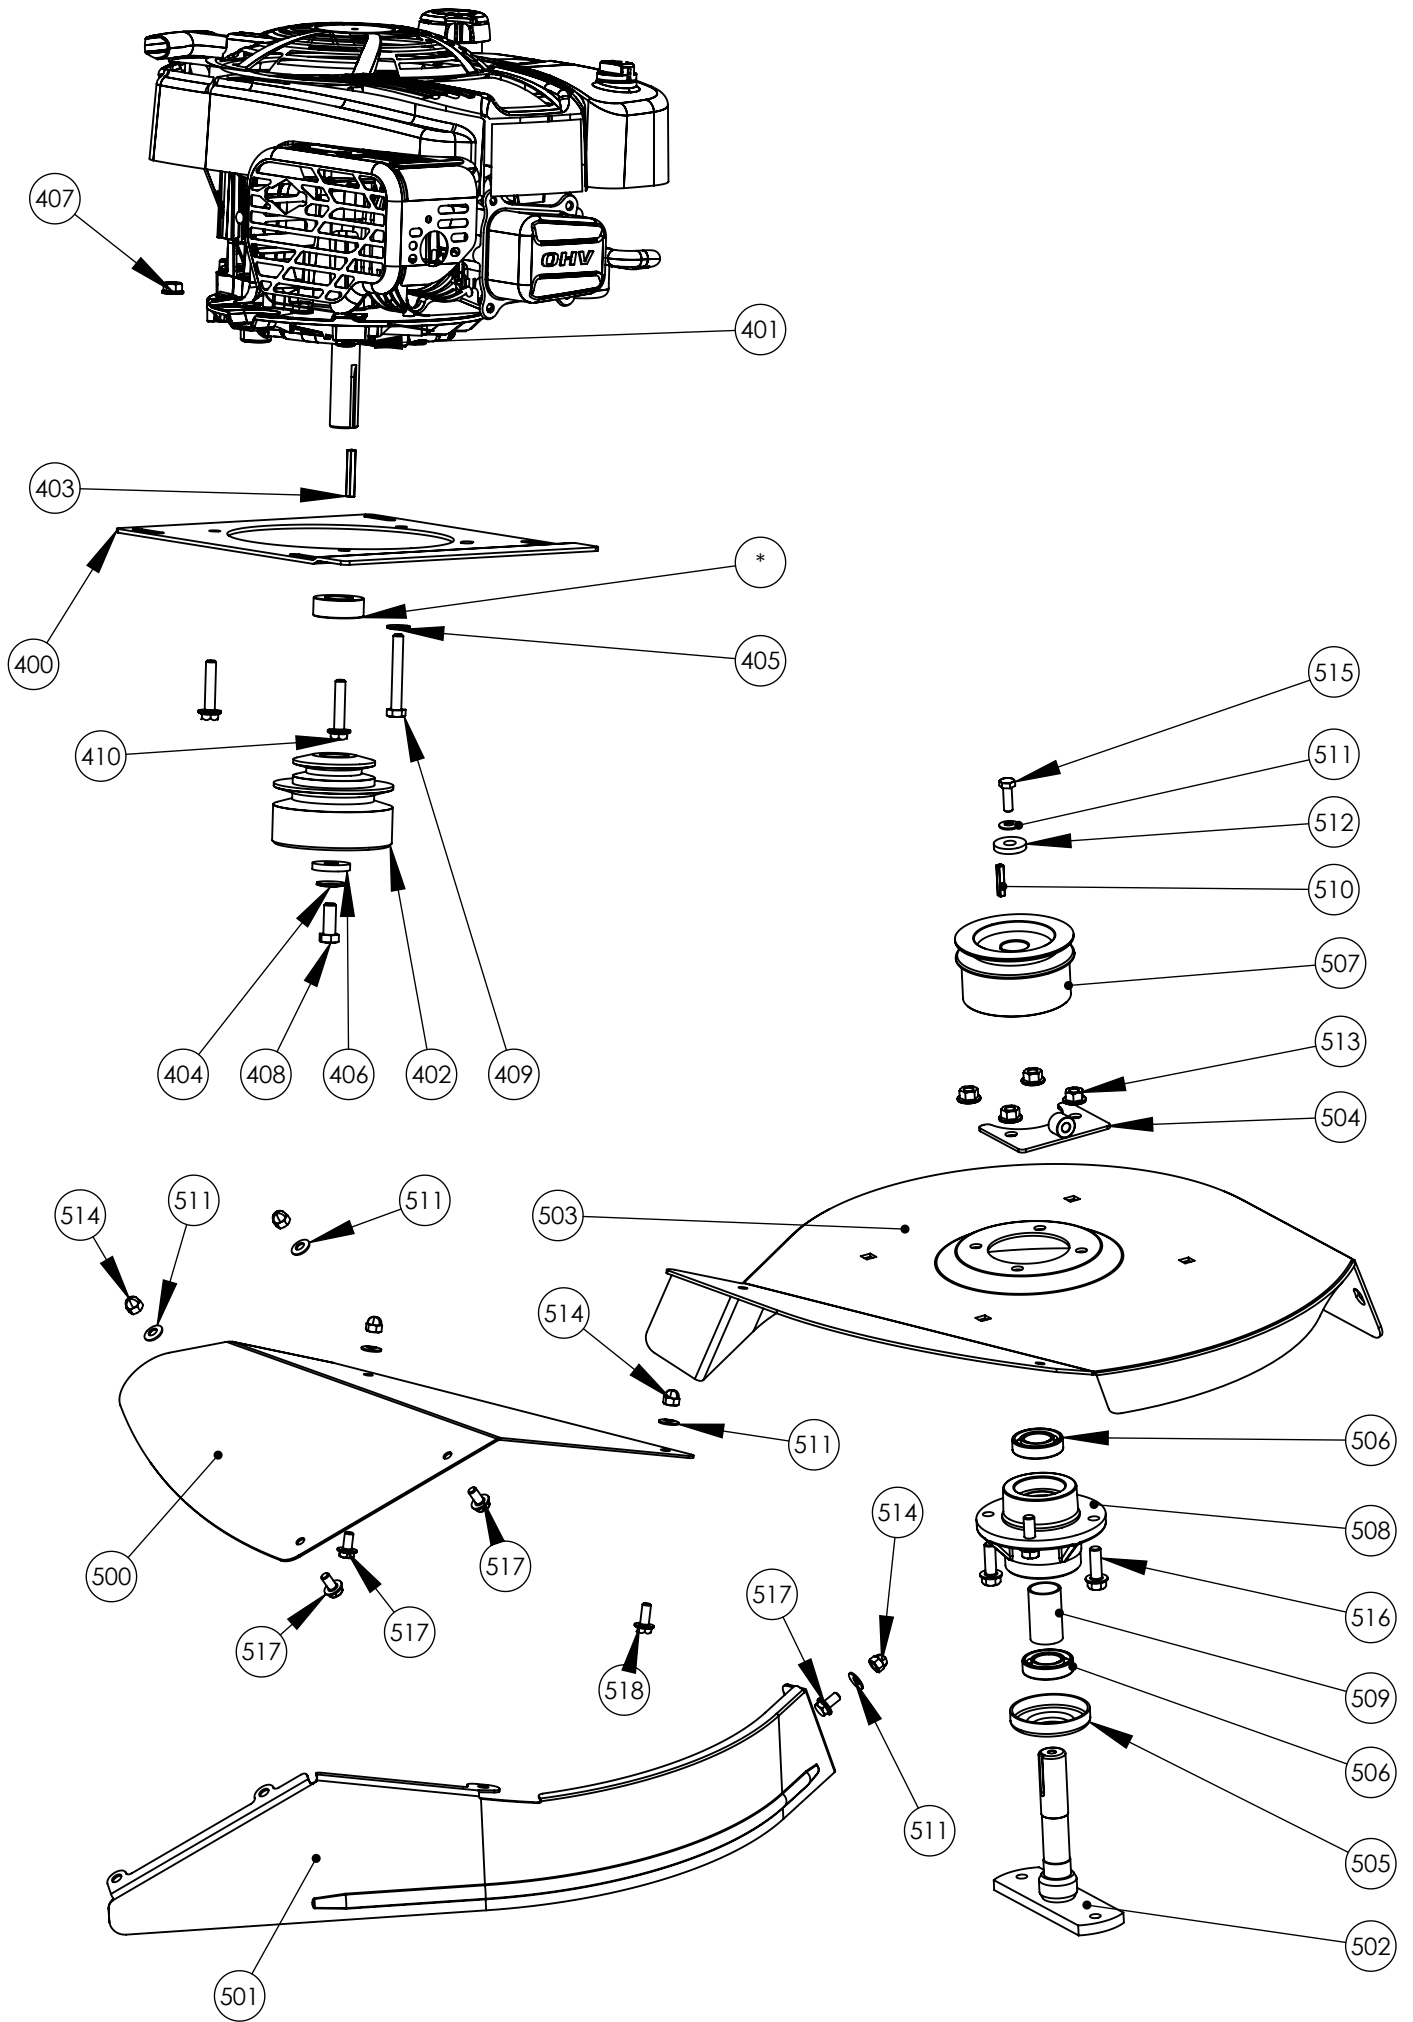

Rep N°	Ref.	Désignation	Description	B&S 850/Qté	GCV160/Qté	EA190V /Qté	RV225/Qté	B&S INSTAR T/Qté	GCVX200 /Qté	MA190V /Qté	RV170/Qté
400	KE02011611	SUPPORT MOTEUR NOIR	BLACK ENGINE SUPPORT	1	-	1	1	1	-	1	1
400	KE02011616	SUPPORT MOTEUR HONDA GCV160 NOIR	HONDA BLACK ENGINE SUPPORT	-	1	-	-	-	1	-	-
401	K330030107-	MOTEUR SUBARU EA190V*	SUBARU ENGINE EA190V	-	-	1	-	-	-	-	-
401	0330091005	RV170	RV170	-	-	-	-	-	-	-	1
401	K330010102	MOTEUR HONDA GCV 160 FREIN*	ENGINE HONDA GCV 160	-	1	-	-	-	-	-	-
401	0330091010	RV225		-	-	-	1	-	-	-	-
401	0330121001	YAMAHA MA190V - 75010		-	-	-	-	-	-	1	-
401	0330021035	B&S INSTART		-	-	-	-	1	-	-	-
401	0330011050	HONDA GCVx200 xNOIRx		-	-	-	-	-	1	-	-
401	K330020107	MOTEUR FREIN BS 850 SERIES*	MOTOR BRAKE BS 850 SERIES*	1	-	-	-	-	-	-	-
402	K302020031	ENTRETOISE POULIE MOTEUR HONDA	ROUND SPACER FOR ENGINE PULLEY	-	1	-	-	-	1	-	-
402	K302030024	POULIE MOTEUR	MOTOR PULLEY	1	1	1	1	1	1	1	1
403	K301040002	CLAVETTE B.DROIT 4.76 x 4.76 x 37	KEY 4.76 X 4.76 X 37	1	1	1	1	1	1	1	1
404	K300431001	RONDELLE CONTACT M 10	WASHER M10	1	1	1	1	1	1	1	1
405	K300430801	RONDELLE CONTACT M8	WASHER M8	1	-	-	-	1	-	-	-
406	K300401103	RONDELLE PLATE 30 x 11 x 5 ZN	WASHER 30 X 11 X 5 ZN	1	1	1	1	1	1	1	1
407	K300260801	ECROU H M8 EMB CR	NUT H M8 NOTCHED SHOULDER	3	3	4	2	3	3	4	-
408	K300060302	VIS TH3/8 UNF1 ZING	SCREW TH 3/8 UNF1 ZN	1	1	1	1	1	1	1	1
409	0300010816	VIS H 8x20 Z EMB CR	SCREW H M8X20 Z	-	-	-	2	-	-	-	3
409	K300010825	VIS TH 8 x 60	SCREW TH 8 X 60	1	-	-	-	1	-	-	-
410	K300010803	VIS H EMB CR 8 x 40	SCREW H NOTCHED SHOULDER 8 X 40	2	4	4	2	2	4	4	-

*Le service après vente : s'adresser au réseau motoriste concerné
For the engine's spare parts, please contact the motor's retailers network

Rep N°	Ref	Désignation	Description	Qté
500	KN02011903	TÔLE ENDAINEUR GRIS RAL 7021	GREY RAL 7021 SIDE DEFLECTOR	1
501	KN02011902	BANDEAU TONDEUSE GRIS RAL 7021	GREY RAL 7021 FRONT DEFLECTOR	1
502	KE04020025	ARBRE PORTE LAME OR AP CLAVETE	BLADE SHAFT	1
503	KE02011901	COUPOLE GRIS ANTHACITE RAL7021	BLADE GUARD GREY RAL 7021	1
504	KE02010210	PLATINE TENSION DE COURROIE ZN	BELT TENSION PLATE	1
505	KE02010208	RONDELLE EMBOUTIE PROTECTION MOYEU DE LAME	PROTECTION WASHER	1
506	K306010016	ROULEMENT 6005 2 RS 25 x 47 x 12	BEARING 6005 2 RS	2
507	K302030085	POULIE FREIN USINEE CLAVETEE DIAM 110	BRAKE PULLEY DIAM 110	1
508	K302030012	PALIER DE LAME	BLADE BEARING	1
509	K302020085	TUBE ENTRETOISE PALIER LAME	TUBE SPACER	1
510	K301040014	CLAVETTE 5 x 5 x 30	KEY 5 X 5 X 30	1
511	K300430801	RONDELLE CONTACT M8	WASHER M8	6
512	K300401103	RONDELLE PLATE 30 x 11 x 5 ZN	WASHER 30 X 11 X 5 ZN	1
513	K300261001	ECROU H M10 EMB CR	NUT H M10 NOTCHED SHOULDER	4
514	K300220802	ECROU BORGNE M8	NUT M8	5
515	K300090804	VIS A GAUCHE 8 x 25	SCREW Z 8 X 25	1
516	K300011026	VIS H 10 x 30 EMB CR	Screw HM 10x30 Z Emb cr	4
517	K300010830	VIS H 8 x 16 EMB CR	SCREW H 8 x 16 NOTCHED SHOULDER	4
518	K300010802	VIS EMB CR 8 x 20	SCREW H NOTCHED SHOULDER 8 X 20	1