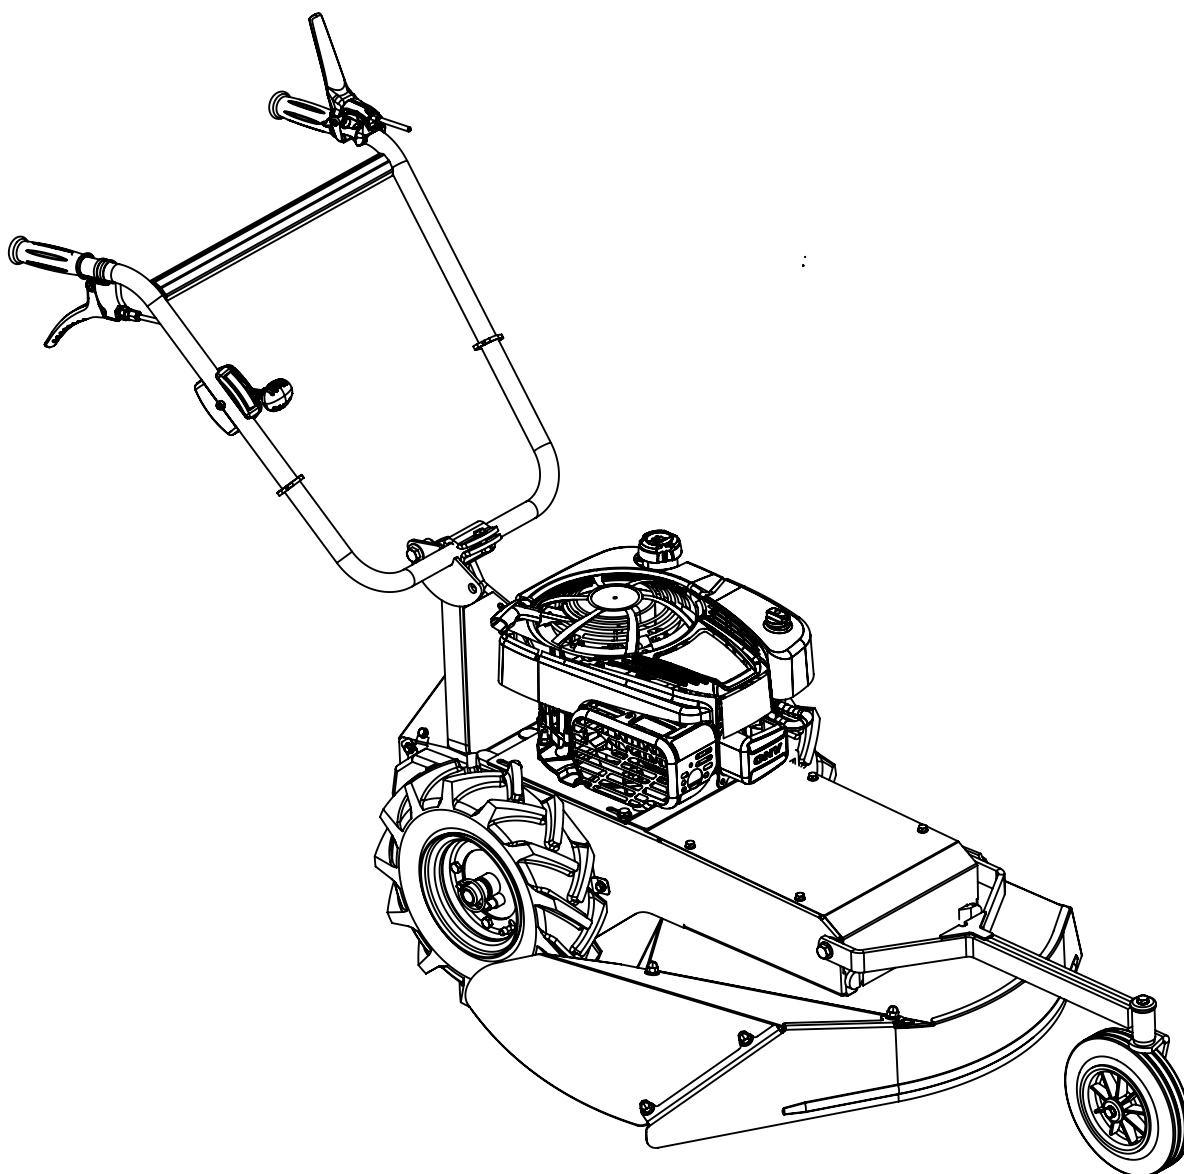

# Pièces de rechange Spare parts list

**KE00\*\*01\*\***

***FAUCHEUSE BROYEUSE  
BRUSH CUTTER***

Rep N°	Ref.	Désignation	Description	Qté
1	KE02011619	CARTER DE CHAINE NOIR	BLACK CHAIN CARTER	1
2	KE02011614	PLAT MAGANO LEVIER DE RELEVAGE ZN	ADJUST LEVEL LEVER	1
3	KE02011610	CAPOT ARRIERE NOIR	BLACK REAR CARTER	1
4	KE02011604	CAPOT ARR SUP NOIR	BLACK HIGH REAR CARTER	1
5	KE02011603	EJECTEUR NOIR	VENTILATING PLATE	1
6	KE02011110	TRAIN AVANT GRIS	GREY FRONT WHEEL SUPPORT	1
7	KE02010604	CAPOT AVANT ROUGE	RED FRONT CARTER	1
8	KE02010603	TENDEUR DE COUPOLE ROUGE	PLATE FOR BLADE GUARD	1
9	KE02010202	CHAPE DE ROUE GAUCHE ZN	LEFT AXLE FRONT WHEEL	1
10	K503000023-	AUTOCOLLANT HAUTEUR DE COUPE	STICKER "WORK LEVEL"	1
11	K503000015-	AUTOCOLLANT LIRE LA NOTICE	STICKER " READ THE MANUAL BEFORE USE"	1
12	K503000003-	AUTOCOLLANT DISTANCE DE SECURITE	STICKER "SECURITY DISTANCE"	1
13	K503000002-	AUTOCOLLANT DANGER SECTIONNEMENT	STICKER "CAUTION : CUTTING PARTS"	1
14	K341000027	OPERCULE Ø 17.3	CAP Ø17.3	1
15	K320020010	LAME DE 53 CM	BLADE	1
16	K309000019	ROUE DE 350 DROITE	RIGHT BACK WHEEL	1
17	K309000008	ROUE DE 200	FRONT WHEEL	1
18	K309000002	PNEU DE 350	TYRE	2
18	K309000026	CHAMBRE A AIR DE 350	AIR TUBE	2
18	K309000024	ROUE DE 350 GAUCHE	LEFT BACK WHEEL	1
19	K306030026	COURROIE DE LAME LA 41	BLADE V-BELT LA41	1
20	K306030017	COURROIE Z MBL 25.5	V-BELT Z MBL 25.5	1
21	K302020017	ENTRETOISE ARTICULATION	ROUND SPACER	2
22	K302010039	ETIRE DE 25 LG 210	CYLINDER OF 25 LG 210	1
23	K302000005	BUTEE D'ENTRAINEMENT DE ROUE	3/4 TURN NUT	2
24	K302000001	RONDELLE PROTECTION AXE ROUE AVANT	PROTECT WASHER	2
25	K301060001	COLLIER PLASTIQUE	COLLAR	2
26	K301050001	CLIPS DE 8 x 40	CIRCLIPS 8 X 40	2
27	K300441001	RONDELLE EVENTAIL AZ 10 ZN	WASHER AZ 10 ZN	2
28	K300440801	RONDELLE AZ 8	WASHER AZ 8	2
29	K300431001	RONDELLE CONTACT M 10	WASHER M10	6
30	K300401204	RONDELLE PLATE 40 x12.5 x 2.5 ZN	PLATE WASHER 40 x 12.5 x 2.5 ZN	1
31	K300261201	ECROU H M12 EMB CR	NUT H M12 NOTCHED SHOULDER	1
32	K300211001	ECROU FREIN M10	BLOCKING NUT M10	2
33	K300201001	ECROU HU M10	NUT HU M10	5
34	K300081002	BOULON TRCC 10 x 20	SCREW TRCC 10 x 20	4
35	K300011204	VIS TH 12 x 25 ZN	SCREW TH 12 X 25 ZN	1
36	K300011014	VIS TH 10 x 70 ZN	SCREW TH 10 X 70 ZN	1
37	K300011013	VIS TH 10 x 60 ZN	SCREW H 10 X 60	2
38	K300011010	VIS HM 10 x 35	SCREW HM 10 x 35	2
39	K300010814	VIS H M8 x 16	SCREW H M8 X 16	2
40	K300010802	VIS EMB CR 8 x 20	SCREW H NOTCHED SHOULDER 8 X 20	5
41	K300010617	VIS H 6 x 10 EMB CR	SCREW H 6 X 10 NOTCHED SHOULDER	8
42	K300010601	VIS H 6 x 16 EMB CR	SCREW H NOTCHED SHOULDER 6 X 16	3
43	K301000005	PASSE FIL	WIRE PROTECT	1