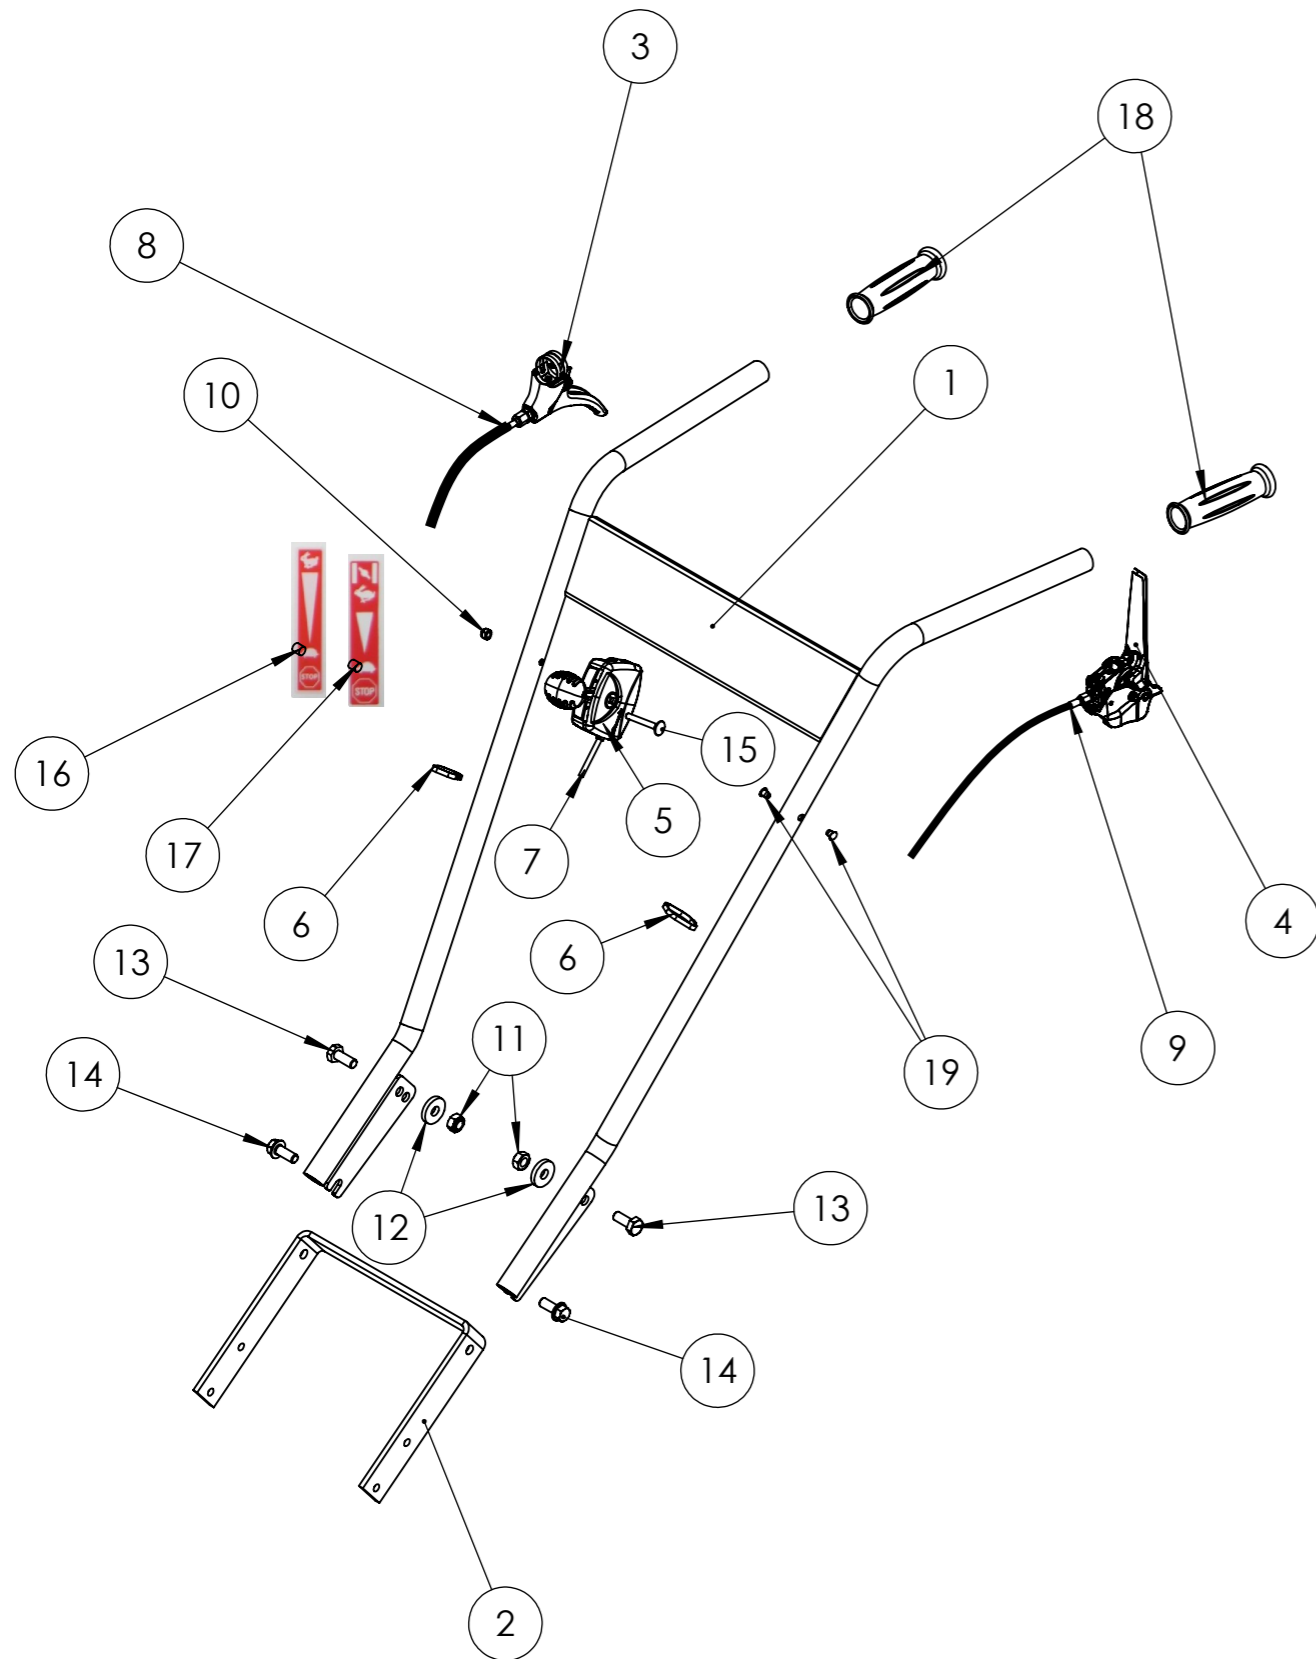

Rep N°	Ref.	Désignation	Qté
1	KJ02031104	MANCHERON GRIS	1
1	KJ02031604	MANCHERON NOIR	1
1	KJ02030801	MANCHERON JAUNE	1
2	KJ02031605	SUPPORT MANCHERON NOIR	1
3	K307010023	LEVIER SIMPLE	1
4	K307010014	LEVIER AVEC SECURITE	1
4	K308020008	LEVIER + CABLE EMBRAYAGE DE LAME	1
5	K307020010	POIGNEE GAZ	1
5	K308040013	CABLE GAZ + MANETTE LG : 1051	1
6	K301060001	COLLIER PLASTIQUE	2
7	K308040011	CABLE COMMANDE DES GAZ	1
8	K308010018	CABLE AVANCE	1
9	K308020007	CABLE EMBRAYAGE DE LAME	1
10	K300210601	ECROU FREIN H M6	1
11	K300211001	ECROU FREIN M10	2
12	K300401103	RONDELLE PLATE 30 x 11 x 5 ZINGUEE	2
13	K300011009	VIS TH 10 x 25 ZN	2
14	K300011025	VIS H 10 x 25 EMB CR	2
15	K300080603	BOULON TRCC 6 x 45	1
16	K503000031-	AUTOCOLLANT ACCELERATEUR STOP SANS STARTER	1
17	K503000005-	AUTOCOLLANT ACCELERATEUR STOP + STARTER	1
18	K307020005	POIGNEE CAOUTCHOUC DIAM 25	2
19	K341000011	OBTURATEUR 10 x 7 x 6.5	2