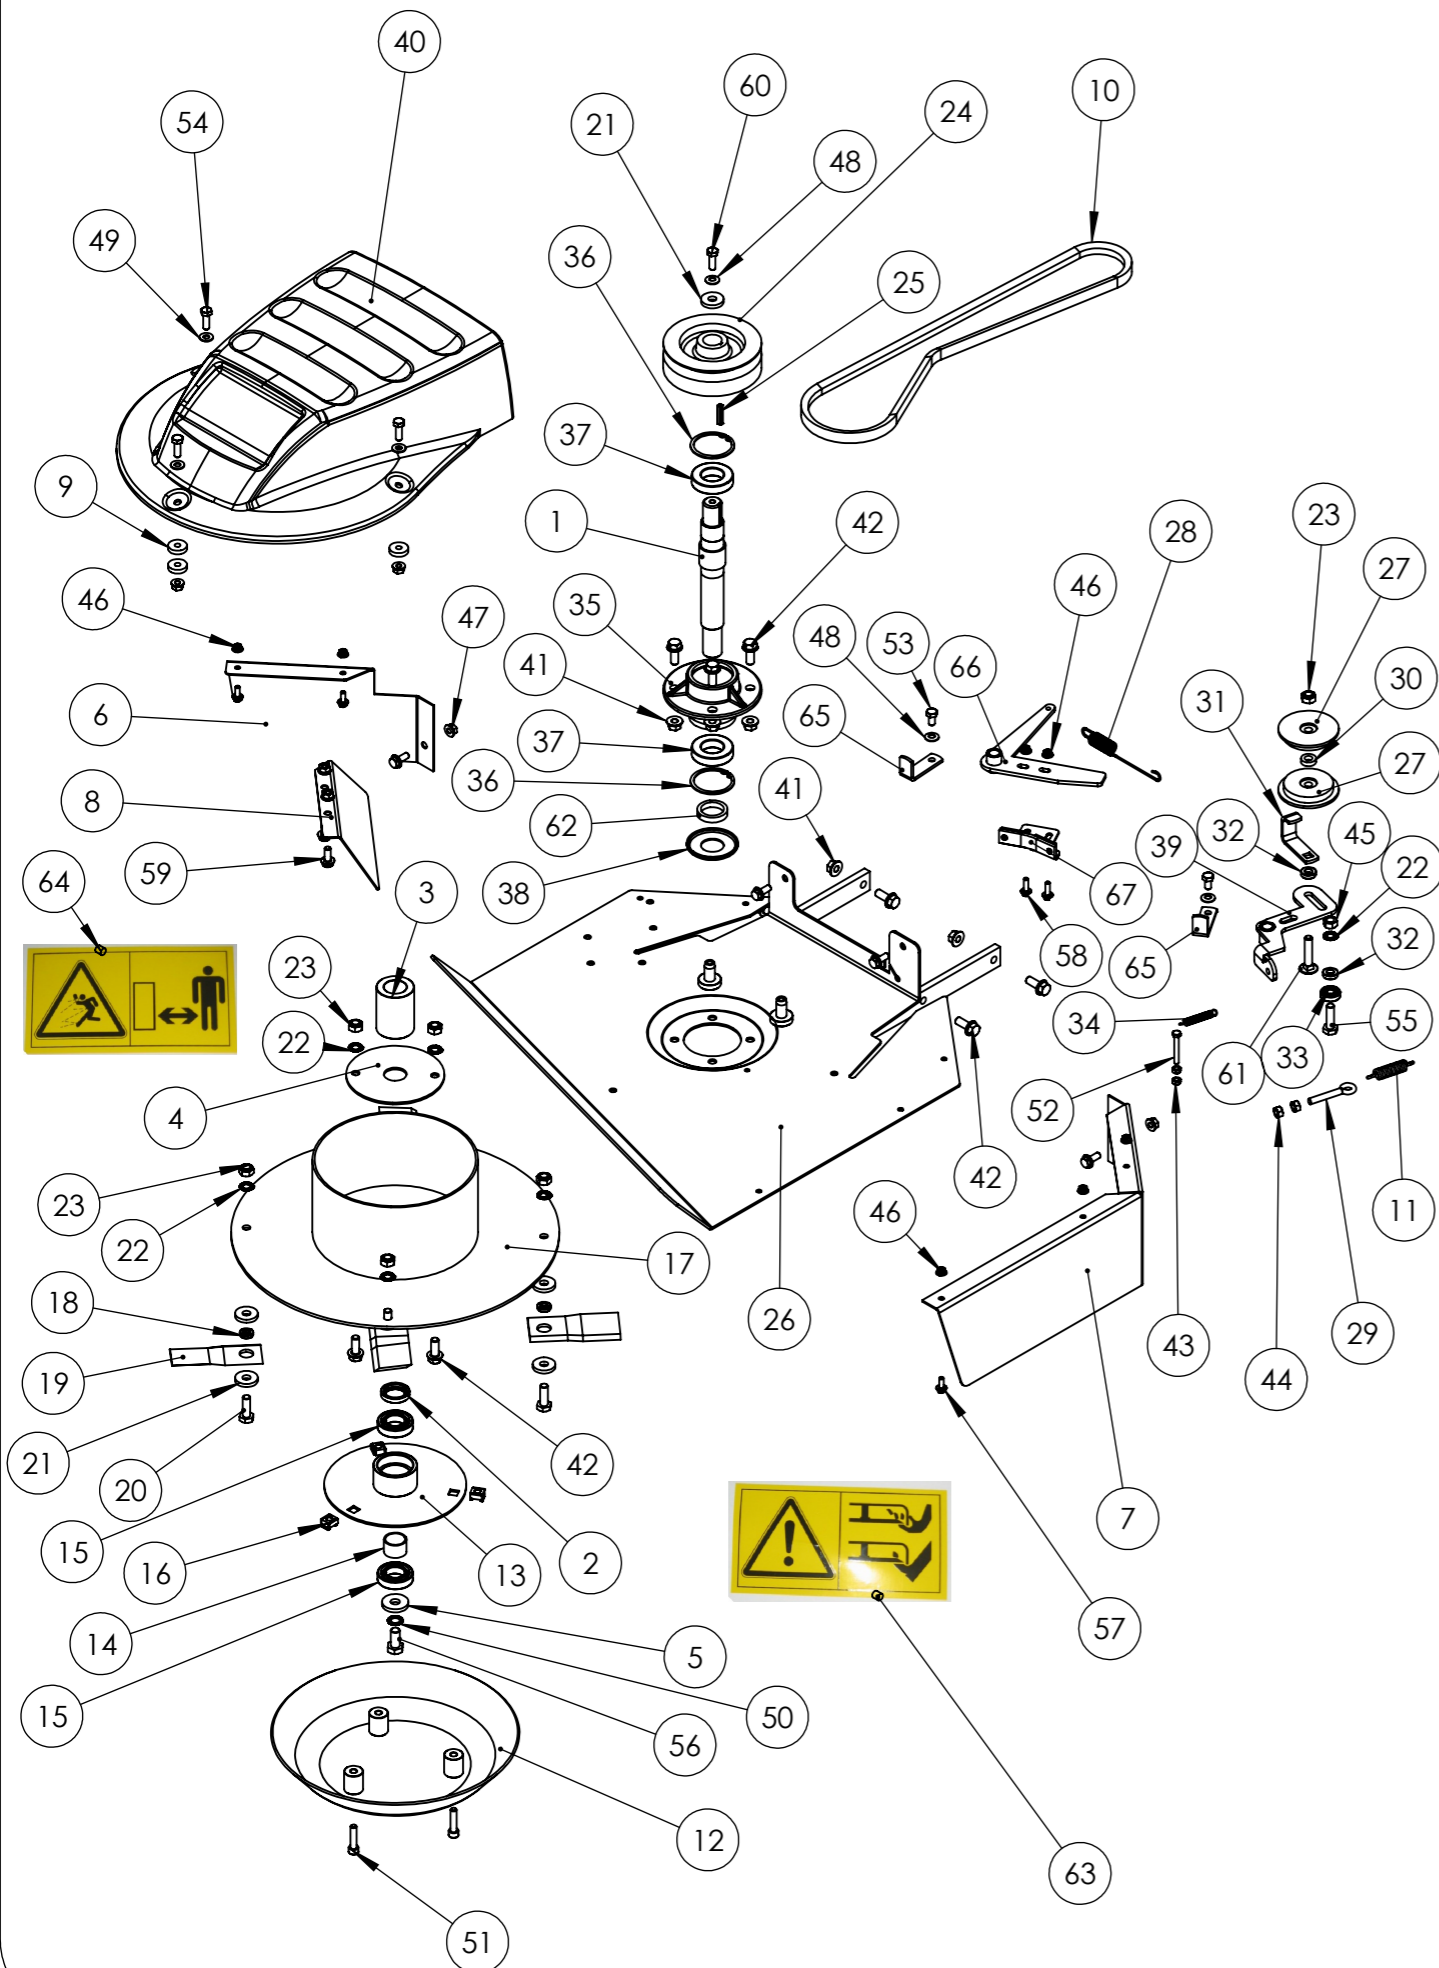

Rep N°	Ref.	Désignation	Qté
1	K302010068	ARBRE PORTE LAME ROTOMAX	1
2	K302020065	ENTRETOISE SERRAGE DISQUE	1
3	K302020066	ENTRETOISE ARBRE PORTE LAME	1
4	KJ02031610	RENFORT TAMBOUR NOIR	1
5	K302000084	RONDELLE SERRAGE DISQUE	1
6	KJ02031105	BANDEAU DROIT GRIS CLAIR	1
6	KJ02031404	BANDEAU DROIT GRIS FONCE	1
7	KJ02031106	BANDEAU GAUCHE GRIS CLAIR	1
7	KJ02031405	BANDEAU GAUCHE GRIS FONCE	1
8	KJ02031103	DEFLECTEUR GRIS CLAIR	1
8	KJ02031403	DEFLECTEUR GRIS FONCE	1
9	K342000007	CAOUTCHOUC SUPPORT CAPOT	4
10	K306030036	COURROIE LB50	1
11	K305010008	RESSORT DE TRACTION	1
12	KJ02031603	BOL NOIR	1
13	KJ02030205	PALIER FIXATION BOL SOUDE ZINGUE	1
14	K302030070	TUBE ENTRETOISE PALIER	1
15	K306010015	ROULEMENT 6005 2 RS 25 x 47 x 12	2
16	K300230802	ECROU ' RAPID ' DE 8 C4808 B	3
17	KJ02031601	DISQUE SUPPORT COUTEAUX NOIR	1
18	K302020068	ENTRETOISE COUTEAUX	4
19	K003050036	COUTEAU	4
20	K300011028	VIS TH 10 x 30 8.8 ZN	4
21	K300401103	RONDELLE PLATE 30 x 11 x 5 ZINGUEE	9
22	K300441001	RONDELLE EVENTAIL AZ 10 ZN	7
23	K300211001	ECROU FREIN M10	7
24	K302030068	POULIE DE LAME	1
25	K301040014	CLAVETTE 5 x 5 x 30	1
26	KJ02031102	SUPPORT PALIER GRIS CLAIR	1
26	KJ02031401	SUPPORT PALIER GRIS FONCE	1
27	K340000017	GALET EMBRAYAGE	2
28	K305010010	RESSORT FREIN DE LAME	1
29	K300090801	PITON A OEIL	1
30	K302020051	ENTRETOISE 10 x 20 x 6	1
31	KJ02030202	PLAT GALET DE TENSION DE COURROIE RM PLIE ZN	1
32	K302020064	ENTRETOISE	2
33	K306010014	ROULEMENT 6000 2 RS	1
34	K305010009	RESSORT DE RAPPEL	1
35	K302030067	PALIER COUPOLE	1
36	K301070014	CIRCLIPS INTERIEUR DE 55 DIN	2
37	K306010032	ROULEMENT 6006 2 RS	2
38	K303030016	RONDELLE PROTECTION ARBRE	1
39	KJ02030201	LEVIER EMBRAYAGE SOUDE ZINGUE	1
40	K340000015	CAPOT COURROIE ROUGE	1
40	K340000027	CAPOT COURROIE JAUNE	1
41	K300261001	ECROU H M10 EMB CR	8
42	K300011025	VIS H 10 x 25 EMB CR	10
43	K300200602	ECROU HU M6	2
44	K300200801	ECROU HU M8	2
45	K300201001	ECROU HU M10	1
46	K300260601	ECROU H M6 Z EMB CR	7
47	K300260801	ECROU H M8 EMB CR	7
48	K300430801	RONDELLE CONTACT M8	3
49	K300400802	RONDELLE PLATE 18 x 8 x 1.5	3
50	K300441201	RONDELLE EVENTAIL AZ 12 ZN	1
51	K300020804	VIS CHC 8 x 35 ZN	3
52	K300010611	VIS TH 6 x 45 ZN	1
53	K300010814	VIS H M8 x 16	2
54	K300010817	VIS TH 8 x 25 ZN	3
55	K300011010	VIS HM 10 x 35	1
56	K300011204	VIS TH 12 x 25 ZN	1
57	K300010601	VIS H 6 x 16 EMB CR	5
58	K300010619	VIS H 6 x 20 EMB CR	2
59	K300010802	VIS EMB CR 8 x 20	6
60	K300090804	VIS A GAUCHE 8 x 25	1
61	K300081004	VIS TRCC 10 x 50	1
62	K302020055	RONDELLE EP 8	1
63	K503000002-	AUTOCOLLANT DANGER SECTIONNEMENT	1
64	K503000003-	AUTOCOLLANT DISTANCE DE SECURITE	1
65	KE02020203	PATTE GUIDAGE EMBRAYAGE ZN	2
66	KJ02030203	LEVIER PORTE FREIN SOUDE ZINGUE	1
67	KJ01030016	GARNITURE FREIN RIVETEE	1