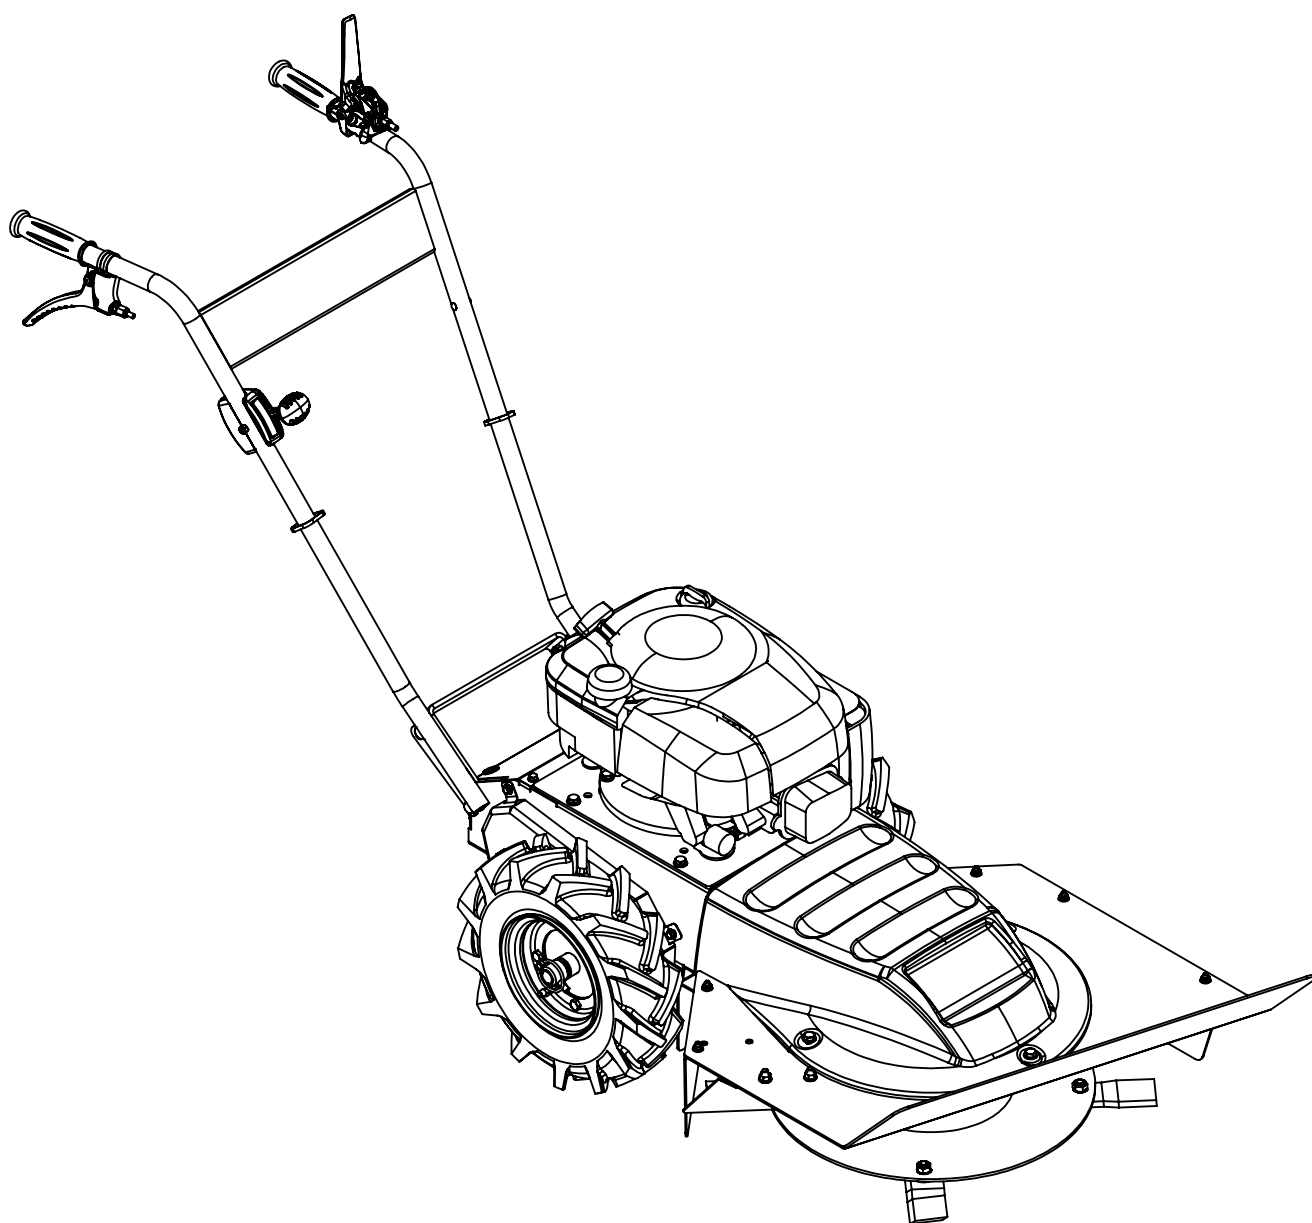

Pièces de rechanges

DEBROUSSAILLEUSE ROTATIVE

REP N°	Ref.	Désignation	Qté
1	KJ02030601	CHASSIS ROUGE	1
1	KJ02030802	CHASSIS JAUNE	1
1	KJ02031402	CHASSIS GRIS FONCE	1
2	KE01010001	PALIER AVEC ROULEMENT DE 25	2
3	KE02010207	ARBRE - PIGNON TRANSMISSION	1
4	K306040006	BOITIER REDUCTEUR	1
5	KE02011605	CALE BOITIER REDUCTEUR NOIR	1
6	KE04010011	PIGNON 8 DENTS	1
7	KE04010018	VIS DE BIELETTE EMBRAY. BOITIER	1
8	K306010010	PALIER FLASQUE TOLE DIAM 12	1
9	K301090003	GOUPILLE ROULEE 4 x 20	1
10	K330020103	MOTEUR B&S INTEK 60 SANS FREIN*	1
10	K330010104	MOTEUR HONDA GSV190 NOIR SANS FREIN	1
11	KJ02031609	SUPPORT MOTEUR NOIR	1
12	K309000019	ROUE DE 350 DROITE	1
12	K309000002	PNEU DE 350	2
12	K309000026	CHAMBRE A AIR DE 350	2
13	KJ02031602	CARTER DE CHAINE NOIR	1
14	K302030071	POULIE MOTEUR	1
15	K309000024	ROUE DE 350 GAUCHE	1
16	K306010001	GALET EMBRAYAGE	1
17	KJ02031607	CAPOT ARRIERE NOIR	1
18	KJ02031606	TOLE PROTECTION ARRIERE NOIR	1
19	K302020017	ENTRETOISE ARTICULATION	1
20	KJ02031608	TOLE ARR INF NOIR	1
21	KJ02030401	RONDELLE OBLONG ZN NOIR	1
22	K302000005	BUTEE D'ENTRAINEMENT DE ROUE	2
23	K301050001	CLIPS DE 8 x 40	2
24	KE02020211	PLAT FIXATION PLAQUE DE DEB FIL ZN	1
25	K306030012	COURROIE Z 21.5 10 x 550 LI	1
26	K301070007	CIRCLIPS EXTERIEUR DE 25	2
27	KE02010209	LEVIER EMBRAYAGE ZN	1
28	K306020005	CHAINE 12.7 56 MAILLONS	1
29	K301040002	CLAVETTE B.DROIT 4.76 x 4.76 x 37	1
30	K302020031	ENTRETOISE POULIE MOTEUR HONDA	1
31	K301000005	PASSE FIL	2
32	K300260601	ECROU H M6 Z EMB CR	2
33	K300260801	ECROU H M8 EMB CR	7
34	K300210801	ECROU FREIN M8	2
35	K300211001	ECROU FREIN M10	1
36	K300230601	ECROU RAPID M 6 C 4806B	9
37	K300230602	ECROU RAPID M6 C 4806 C	1
38	K300230802	ECROU ' RAPID' DE 8 C4808 B	8
39	K300230803	ECROU RAPID M8 C 4808 C	2
40	K300431001	RONDELLE CONTACT M 10	1
41	K300400601	RONDELLE PLATE 18 x 6.25 x 1.2 ZN	3
42	K300011014	VIS TH 10 x 70 ZN	1
43	K300060302	VIS TH3/8 UNF1 ZING	1
44	K300010801	VIS H EMB CR 8 x 25	2
45	K300430801	RONDELLE CONTACT M8	1
46	K300010825	VIS TH 8 x 60	1
47	K300010803	VIS H EMB CR 8 x 40	2
48	K300401103	RONDELLE PLATE 30 x 11 x 5 ZINGUEE	2
49	K300010601	VIS H 6 x 16 EMB CR	5
50	K300010802	VIS EMB CR 8 x 20	12
51	K305030014	PLAQUE DE DEBRAYAGE	1
52	K503000047-	AUTOCOLLANT NETTOYAGE DU MOTEUR	1
53	K503000015-	AUTOCOLLANT LIRE LA NOTICE	1
54	K300010617	VIS H 6 x 10 EMB CR	6