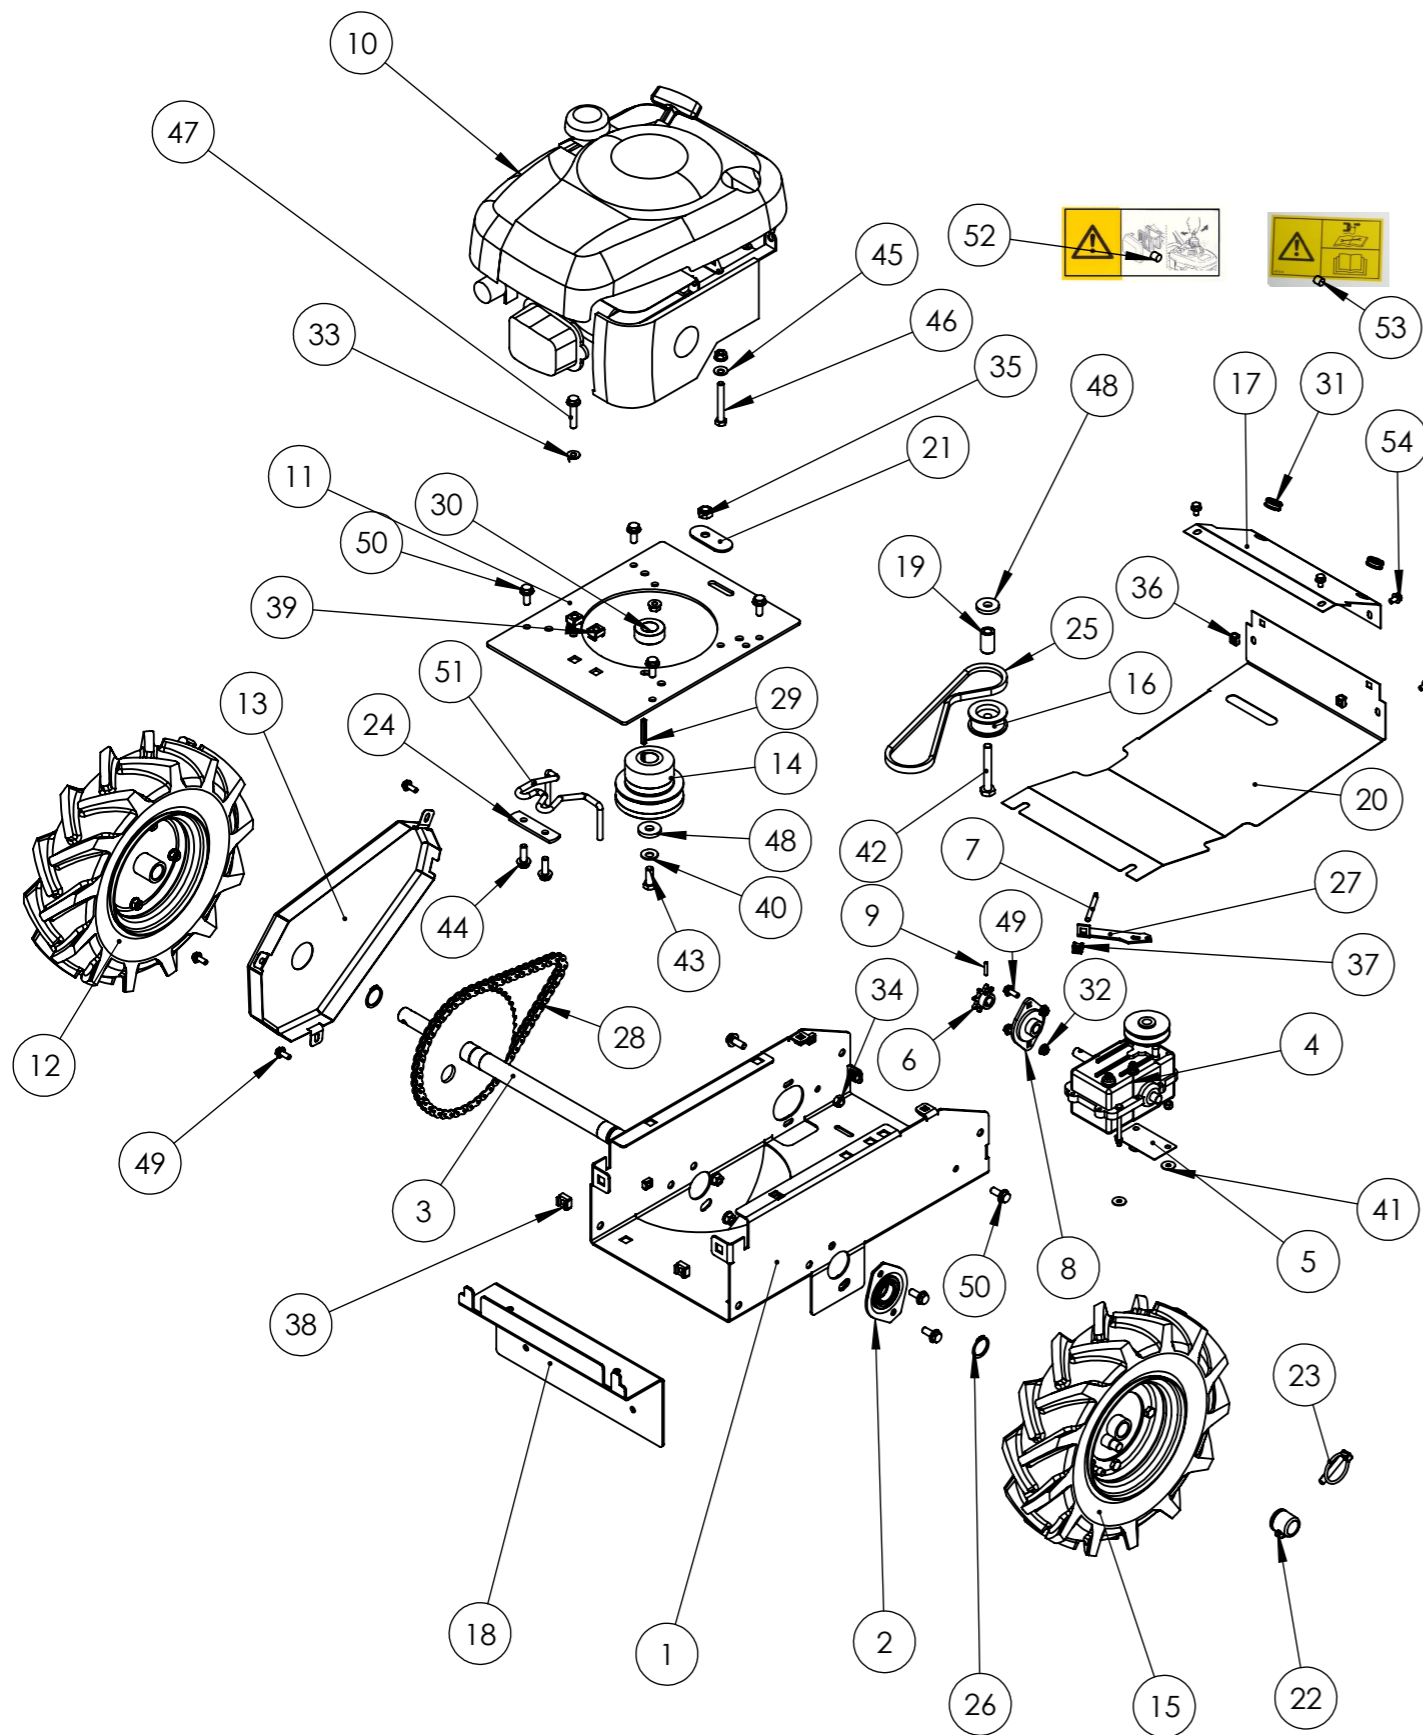

Pièces de rechanges

DEBROUSSAILLEUSE ROTATIVE

REP N°	Ref.	Désignation	Qté
1	KJ02030601	CHASSIS ROUGE	1
1	KJ02030802	CHASSIS JAUNE	1
1	KJ02031402	CHASSIS GRIS FONCE	1
2	KE01010001	PALIER AVEC ROULEMENT DE 25	2
3	KE02010207	ARBRE - PIGNON TRANSMISSION	1
4	K306040006	BOITIER REDUCTEUR	1
5	KE02011605	CALE BOITIER REDUCTEUR NOIR	1
6	KE04010011	PIGNON 8 DENTS	1
7	KE04010018	VIS DE BIELETTE EMBRAY. BOITIER	1
8	K306010010	PALIER FLASQUE TOLE DIAM 12	1
9	K301090003	GOUPILLE ROULEE 4 x 20	1
10	K330020103	MOTEUR B&S INTEK 60 SANS FREIN*	1
10	K330010104	MOTEUR HONDA GSV190 NOIR SANS FREIN	1
11	KJ02031609	SUPPORT MOTEUR NOIR	1
12	K309000019	ROUE DE 350 DROITE	1
12	K309000002	PNEU DE 350	2
12	K309000026	CHAMBRE A AIR DE 350	2
13	KJ02031602	CARTER DE CHAINE NOIR	1
14	K302030071	POULIE MOTEUR	1
15	K309000024	ROUE DE 350 GAUCHE	1
16	K306010001	GALET EMBRAYAGE	1
17	KJ02031607	CAPOT ARRIERE NOIR	1
18	KJ02031606	TOLE PROTECTION ARRIERE NOIR	1
19	K302020017	ENTRETOISE ARTICULATION	1
20	KJ02031608	TOLE ARR INF NOIR	1
21	KJ02030401	RONDELLE OBLONG ZN NOIR	1
22	K302000005	BUTEE D'ENTRAINEMENT DE ROUE	2
23	K301050001	CLIPS DE 8 x 40	2
24	KE02020211	PLAT FIXATION PLAQUE DE DEB FIL ZN	1
25	K306030012	COURROIE Z 21.5 10 x 550 LI	1
26	K301070007	CIRCLIPS EXTERIEUR DE 25	2
27	KE02010209	LEVIER EMBRAYAGE ZN	1
28	K306020005	CHAINE 12.7 56 MAILLONS	1
29	K301040002	CLAVETTE B.DROIT 4.76 x 4.76 x 37	1
30	K302020031	ENTRETOISE POULIE MOTEUR HONDA	1
31	K301000005	PASSE FIL	2
32	K300260601	ECROU H M6 Z EMB CR	2
33	K300260801	ECROU H M8 EMB CR	7
34	K300210801	ECROU FREIN M8	2
35	K300211001	ECROU FREIN M10	1
36	K300230601	ECROU RAPID M 6 C 4806B	9
37	K300230602	ECROU RAPID M6 C 4806 C	1
38	K300230802	ECROU ' RAPID' DE 8 C4808 B	8
39	K300230803	ECROU RAPID M8 C 4808 C	2
40	K300431001	RONDELLE CONTACT M 10	1
41	K300400601	RONDELLE PLATE 18 x 6.25 x 1.2 ZN	3
42	K300011014	VIS TH 10 x 70 ZN	1
43	K300060302	VIS TH3/8 UNF1 ZING	1
44	K300010801	VIS H EMB CR 8 x 25	2
45	K300430801	RONDELLE CONTACT M8	1
46	K300010825	VIS TH 8 x 60	1
47	K300010803	VIS H EMB CR 8 x 40	2
48	K300401103	RONDELLE PLATE 30 x 11 x 5 ZINGUEE	2
49	K300010601	VIS H 6 x 16 EMB CR	5
50	K300010802	VIS EMB CR 8 x 20	12
51	K305030014	PLAQUE DE DEBRAYAGE	1
52	K503000047-	AUTOCOLLANT NETTOYAGE DU MOTEUR	1
53	K503000015-	AUTOCOLLANT LIRE LA NOTICE	1
54	K300010617	VIS H 6 x 10 EMB CR	6