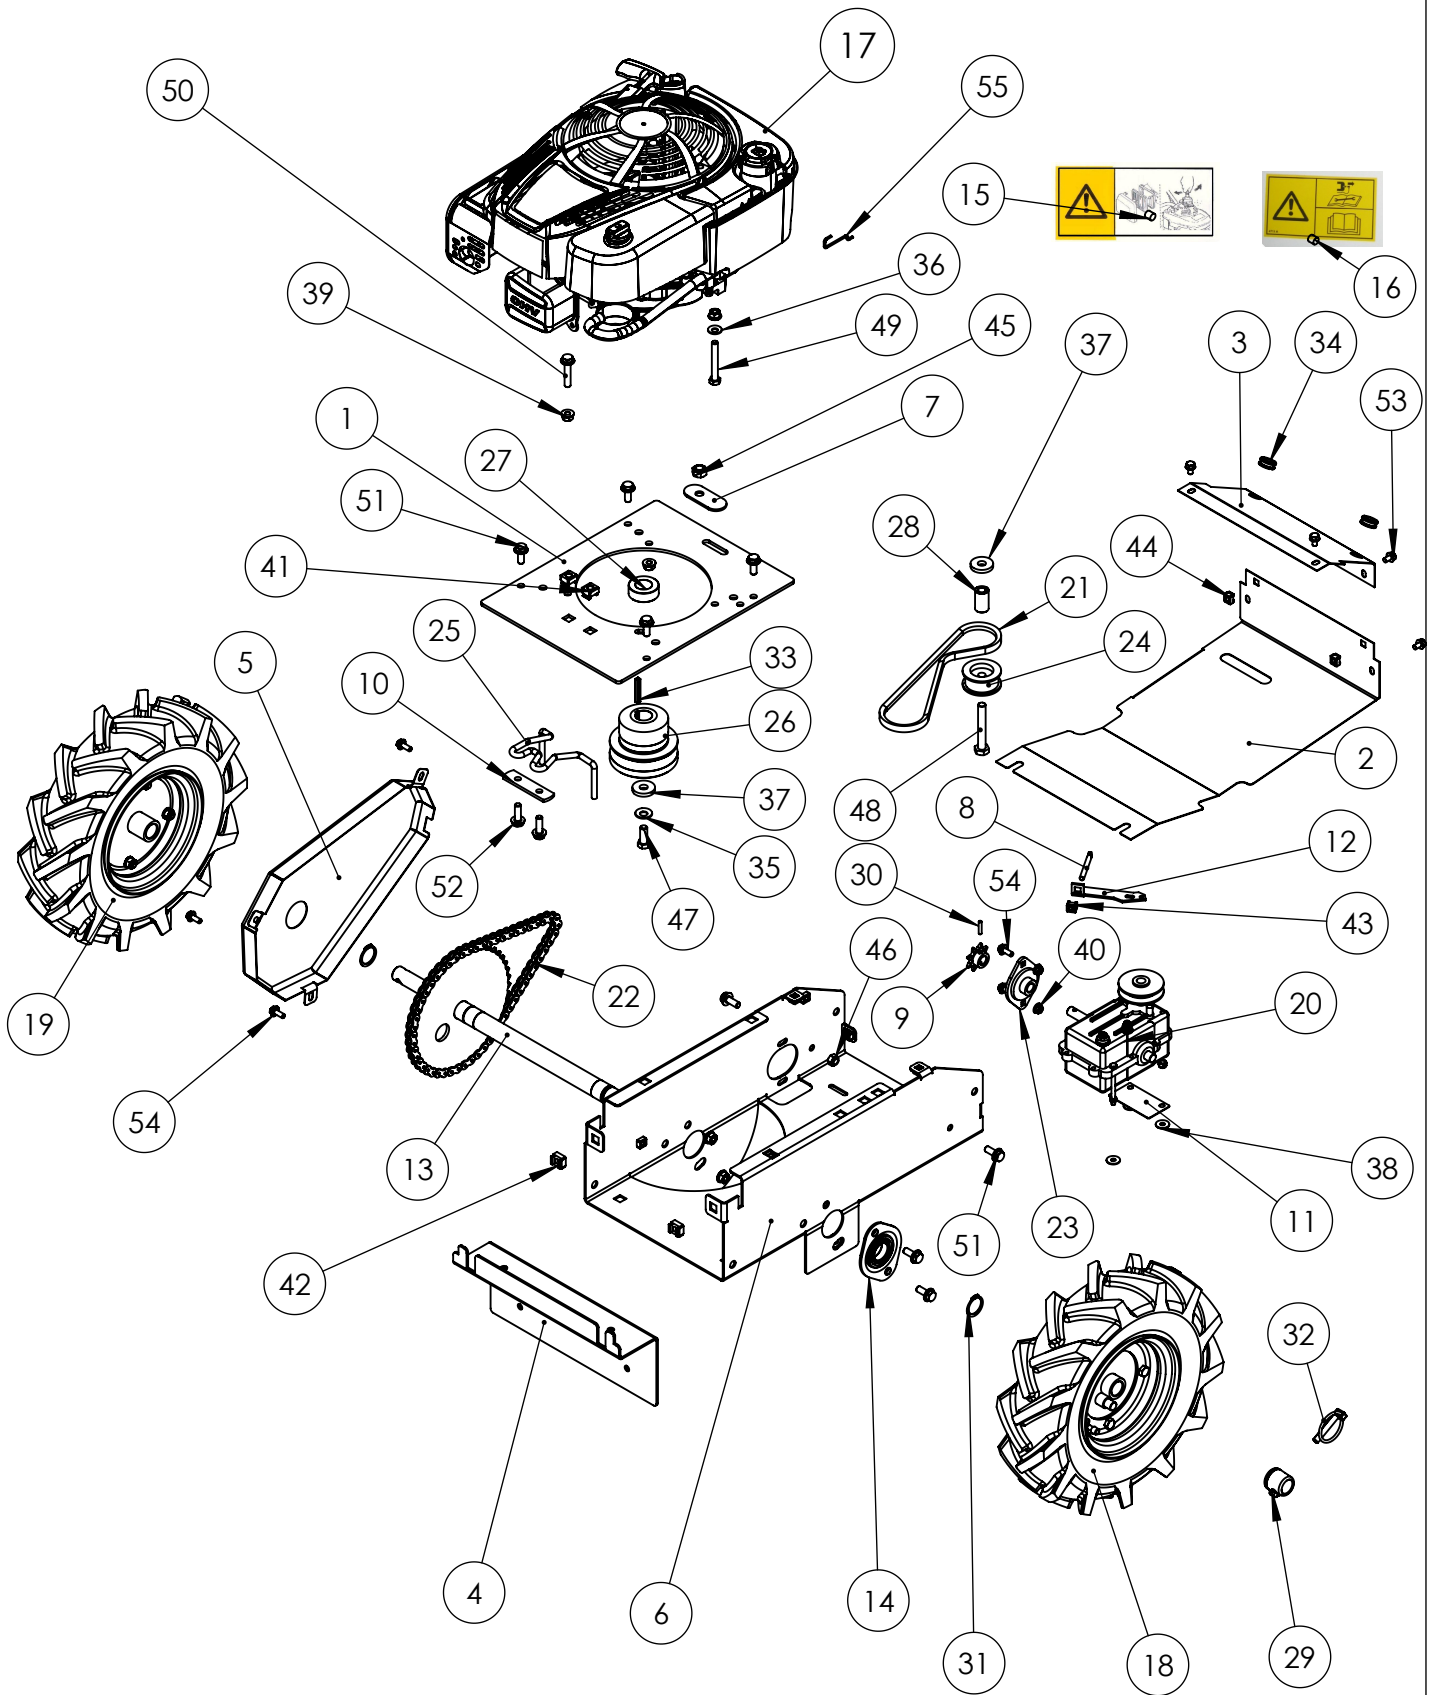

# Pièces de rechange Spare parts list

**KJ00\*\*03\*\***

***DEBROUSSAILLEUSE ROTATIVE  
ROTARY BRUSH CUTTER***

REP N°	Ref.	Désignation	Description	Qté
1	KJ02031609	SUPPORT MOTEUR NOIR	ENGINE SUPPORT	1
2	KJ02031608	TOLE ARR INF NOIR	DOWNSIDE BACK BONNET	1
3	KJ02031607	CAPOT ARRIERE NOIR	BACK HATCH	1
4	KJ02031606	TOLE PROTECTION ARRIERE NOIR	BACK PROTECT CARTER	1
5	KJ02031602	CARTER DE CHAINE NOIR	CHAIN BONNET	1
6	KJ02030601	CHASSIS ROUGE	RED BASE	1
6	KJ02030802	CHASSIS JAUNE	YELLOW BASE	1
6	KJ02031402	CHASSIS GRIS RAL8120	GREY RAL8120 BASE	1
6	KJ02031612	CHASSIS NOIR	BLACK BASE	1
7	KJ02030401	RONDELLE OBLONG ZN NOIR	WASHER	1
8	KE04010018	VIS DE BIELETTE EMBRAY.BOITIER	CLUTCH SCREW	1
9	KE04010011	PIGNON 8 DENTS	SPROCKET 8 TEETH	1
10	KE02020211	PLAT FIXATION PLAQUE DE DEB FIL ZN	CLUTCH PLATE SUPPORT	1
11	KE02011605	CALE BOITIER REDUCTEUR NOIR	GEARBOX SUPPORT	1
12	KE02010209	LEVIER EMBRAYAGE ZN	CLUTCH PLATE	1
13	KE02010207	ARBRE - PIGNON TRANSMISSION	AXLE	1
14	KE01010001	PALIER AVEC RLT. DE 25 ASSEMBLE	BEARING Ø 25	2
15	K503000047-	AUTOCOLLANT NETTOYAGE DU MOTEUR	STICKER "ENGINE CLEANING"	1
16	K503000015-	AUTOCOLLANT LIRE LA NOTICE	STICKER " READ THE MANUAL BEFORE USE"	1
17	0330091010	RV225		1
17	K330030106-	MOTEUR SUBARU EA190V*	SUBARU ENGINE EA190V*	1
17	K330010104	MOTEUR HONDA GSV190 SANS FREIN*	ENGINE HONDA GSV190	1
17	K330020108	MOTEUR SANS FREIN BS 850 SERIES*	MOTOR WITHOUT BRAKE BS 850 SERIES*	1
17	0330011050	HONDA GCVx200 xNOIRx		1
18	K309000024	ROUE DE 350 GAUCHE	LEFT BACK WHEEL	1
19	K309000019	ROUE DE 350 DROITE	RIGHT BACK WHEEL	1
19	K309000002	PNEU DE 350	TYRE	2
19	K309000026	CHAMBRE A AIR DE 350	AIR TUBE	2
20	K306040006	BOITIER REDUCTEUR	GEARBOX	1
21	K306030012	COURROIE Z 21.5 10 x 550 LI	V BELT Z 21.5 10 X 550 LI	1
22	K306020005	CHAINE 12.7 56 MAILLONS	CHAIN 12.7 56 LINKS	1
23	K306010010	PALIER FLASQUE TOLE DIAM 12	SELF-ALIGNING BEARING UNIT	1
24	K306010001	GALET EMBRAYAGE	CLUTCH PULLEY	1
25	K305030014	PLAQUE DE DEBRAYAGE	CLUTCH PLATE	1
26	K302030071	POULIE MOTEUR	ENGINE PULLEY	1
27	K302020031	ENTRETOISE POULIE MOTEUR HONDA	ROUND SPACER FOR ENGINE PULLEY	1
28	K302020017	ENTRETOISE ARTICULATION	ROUND SPACER	1
29	K302000005	BUTEE D'ENTRAINEMENT DE ROUE	3/4 TURN NUT	2
30	K301090003	GOUPILLE ROULEE 4 x 20	ROLLED COTTER 4 X 20	1
31	K301070007	CIRCLIPS EXTERIEUR DE 25	External retaiting ring 25	2
32	K301050001	CLIPS DE 8 x 40	CIRCLIPS 8 X 40	2
33	K301040002	CLAVETTE B.DROIT 4.76 x 4.76 x 37	KEY 4.76 X 4.76 X 37	1
34	K301000005	PASSE FIL	WIRE PROTECT	2
35	K300431001	RONDELLE CONTACT M 10	WASHER M10	1
36	K300430801	RONDELLE CONTACT M8	WASHER M8	1
37	K300401103	RONDELLE PLATE 30 x 11 x 5 ZN	WASHER 30 X 11 X 5 ZN	2
38	K300400601	RONDELLE PLATE 18 x 6.25 x 1.2 ZN	WASHER 18 X 6.25 X 1.2 ZN	3
39	K300260801	ECROU H M8 EMB CR	NUT H M8 NOTCHED SHOULDER	7
40	K300260601	ECROU H M6 Z EMB CR	NUT H M6 Z NOTCHED SHOULDER	2
41	K300230803	ECROU RAPID M8 C 4808 C	NUT RAPID M8 C 4808C	2
42	K300230802	ECROU ' RAPID' DE 8 C4808 B	NUT RAPID M8 C 4808B	8
43	K300230602	ECROU RAPID M6 C 4806 C	NUT RAPID M6 C 4806C	1
44	K300230601	ECROU RAPID M 6 C 4806B	NUT RAPID M6 C 4806B	9
45	K300211001	ECROU FREIN M10	BLOCKING NUT M10	1
46	K300210801	ECROU FREIN H M8	NUT,NYLOC M8	2
47	K300060302	VIS TH3/8 UNF1 ZING	SCREW TH 3/8 UNF1 ZN	1
48	K300011014	VIS TH 10 x 70 ZN	SCREW TH 10 X 70 ZN	1
49	K300010825	VIS TH 8 x 60	SCREW TH 8 X 60	1
50	K300010803	VIS H EMB CR 8 x 40	SCREW H NOTCHED SHOULDER 8 X 40	2
51	K300010802	VIS EMB CR 8 x 20	SCREW H NOTCHED SHOULDER 8 X 20	12
52	K300010801	VIS H EMB CR 8 x 25	SCREW H NOTCHED SHOULDER 8 X 25	2
53	K300010617	VIS H 6 x 10 EMB CR	SCREW H 6 X 10 NOTCHED SHOULDER	6
54	K300010601	VIS H 6 x 16 EMB CR	SCREW H NOTCHED SHOULDER 6 X 16	5
55	K305000063	FIL OUVERTURE FREIN	BRAKE OPENING WIRE	1