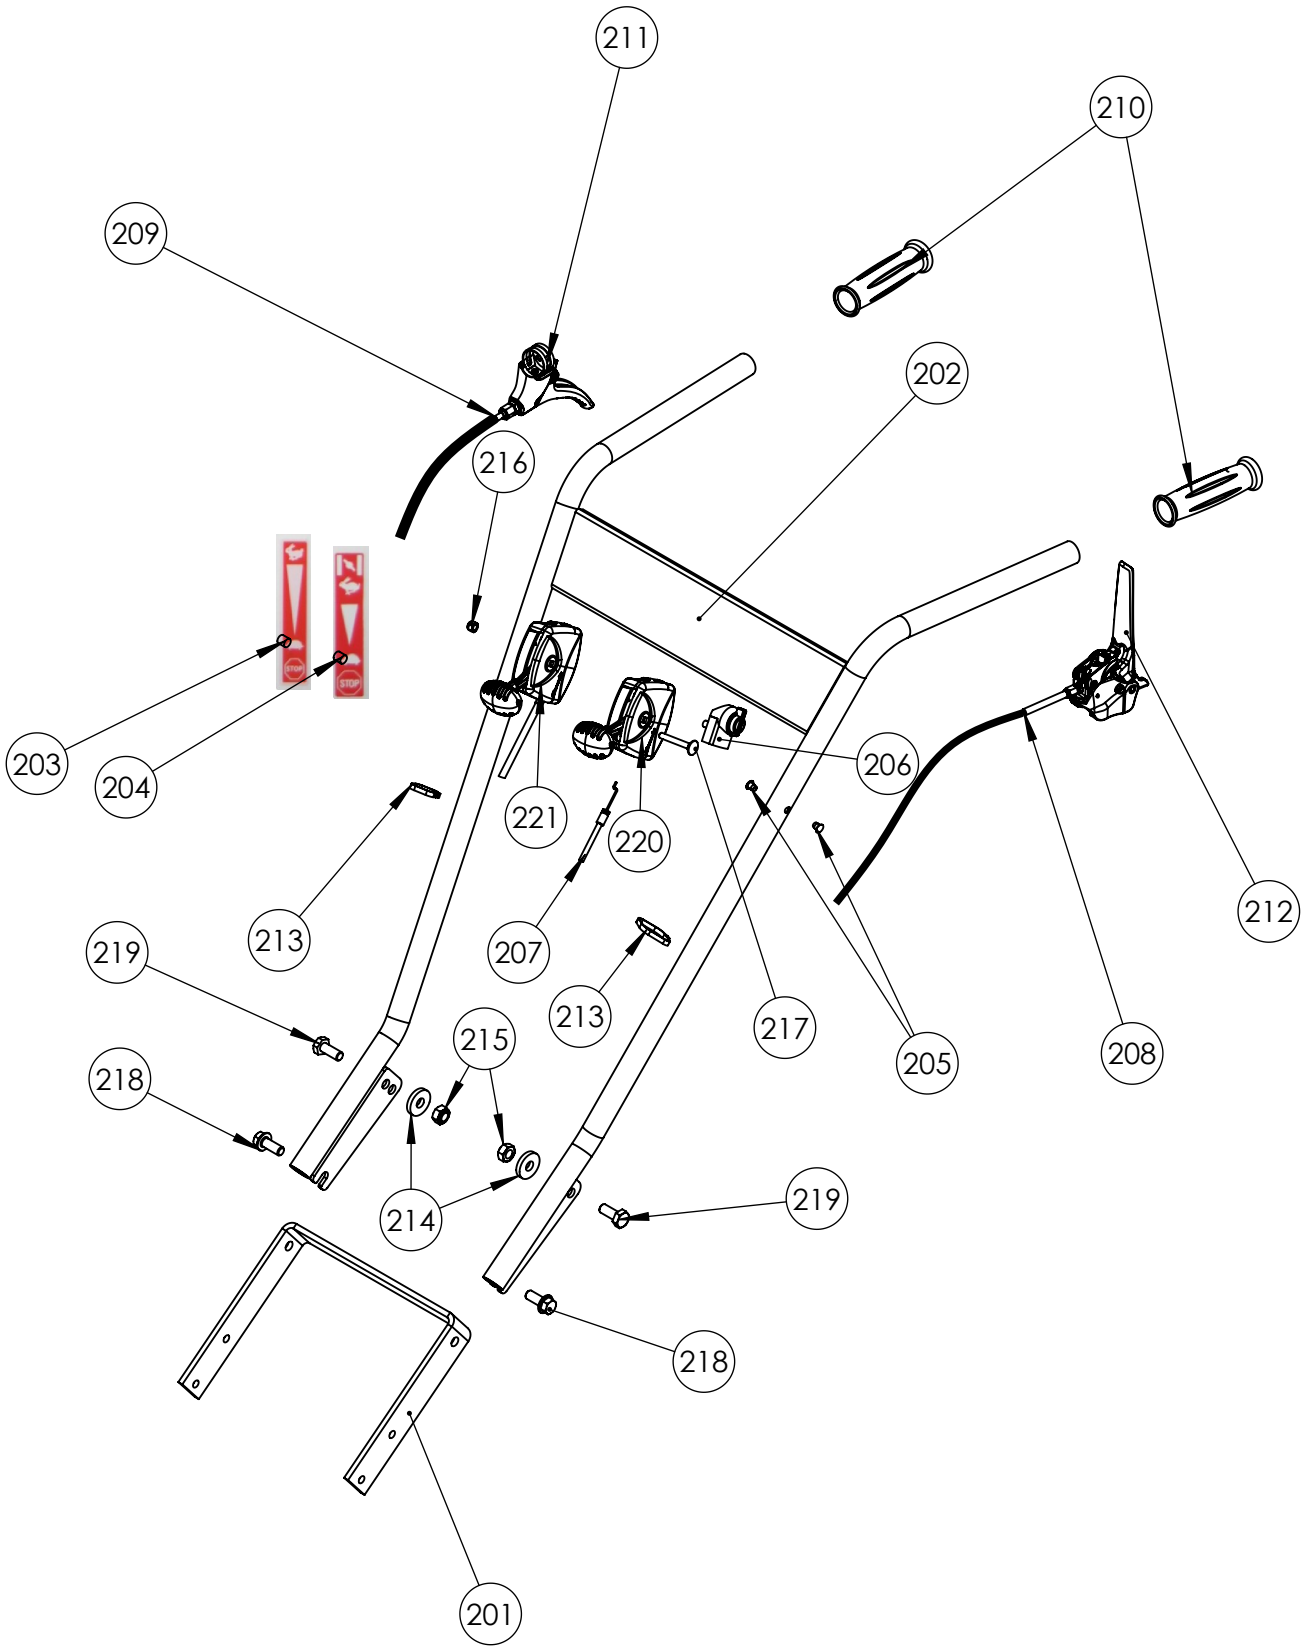

Rep N°	Ref.	Désignation	Description	Qté	
201	KJ02031605	SUPPORT MANCHERON NOIR	BLACK HANDLEBAR BASE	1	
202	KJ02031406	MANCHERON GRIS RAL8120	GREY RAL8120 HANDLEBAR	1	
202	KJ02031104	MANCHERON GRIS ALU	ALU GREY HANDLEBAR	1	
202	KJ02031604	MANCHERON NOIR	BLACK HANDLEBAR	1	
202	KJ02030801	MANCHERON JAUNE	YELLOW HANDLEBAR	1	
203	K503000031-	AUTOCOLLANT ACCELERATEUR STOP SANS STARTER	STICKER "ENGINE SPEED VARIATION" WITHOUT STARTER	1	
204	K503000005-	AUTOCOLLANT ACCELERATEUR STOP + STARTER	STICKER "SPEED VARIATION" WITH STARTER	1	
205	K341000011	OBTURATEUR 10 x 7 x 6.5	CAP 10 X 7 X 6.5	2	
206	K330030202-	SWITCH MOTEUR SUBARU	SWITCH SUBARU ENGINE	1	
207	K308040011	CABLE COMMANDE DES GAZ	THROTTLE CABLE	1	B&S GSV190 RV225
208	K308020007	CABLE EMBRAYAGE DE LAME	BLADE CLUTCH CABLE	1	
209	K308010018	CABLE AVANCE	FORWARD CLUTCH CABLE	1	
210	K307020005	POIGNEE CAOUTCHOUC DIAM 25	GRIP	2	
211	K307010023	LEVIER SIMPLE	CLUTCH LEVER	1	
212	K307010014	LEVIER AVEC SECURITE	BLADE CLUTCH LEVER	1	
213	K301060001	COLLIER PLASTIQUE	COLLAR	2	
214	K300401103	RONDELLE PLATE 30 x 11 x 5 ZN	WASHER 30 X 11 X 5 ZN	2	
215	K300211001	ECROU FREIN M10	BLOCKING NUT M10	2	
216	K300210601	ECROU FREIN H M6	BLOCKING NUT M6	1	
217	K300080603	BOULON TRCC 6 x 45	SCREW TRCC 6 X 45	1	
218	K300011025	VIS H 10 x 25 EMB CR	SCREW H NOTCHED SHOULDER 10 X 25	2	
219	K300011009	VIS TH 10 x 25 ZN	SCREW TH 10 X 25 ZN	2	
220	K307020010	POIGNEE GAZ	THROTTLE LEVER	1	B&S GSV190 RV225
221	K308060032	CABLE GAZ + MANETTE LG :1051	THROTTLE LEVER + CABLE	1	GCVX 200