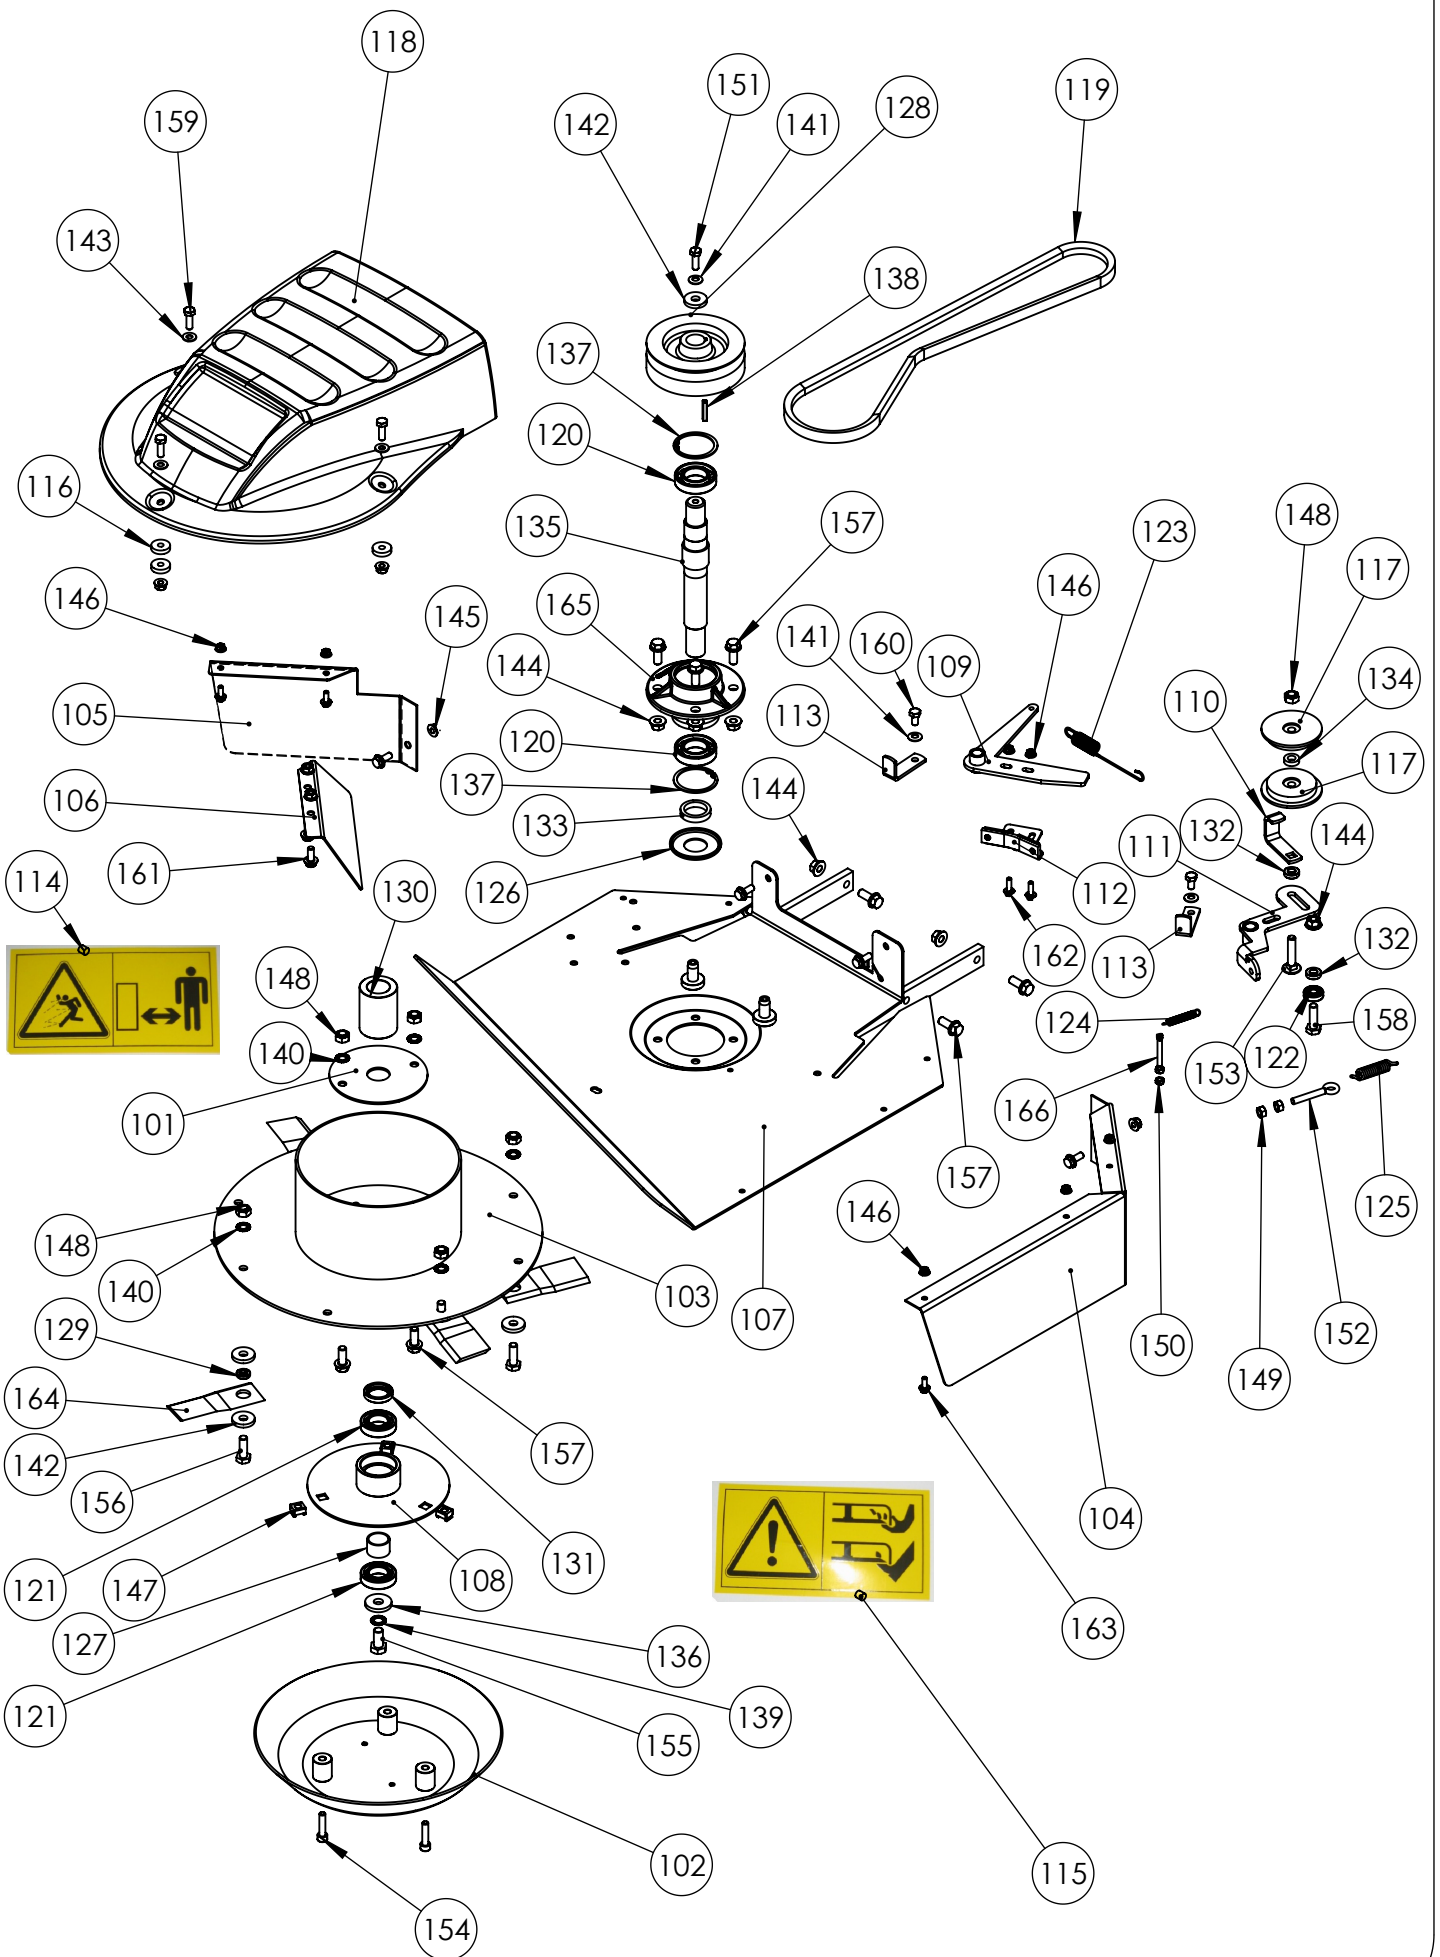

Rep N°	Ref.	Désignation	Description	Qté
101	KJ02031610	RENFORT TAMBOUR NOIR	STRENGTH WASHER FOR THE DISK	1
102	KJ02031603	BOL NOIR	BLADE PLATE	1
103	KJ02031601	DISQUE SUPPORT COUTEAUX NOIR	DISK	1
104	KJ02031106	BANDEAU GAUCHE GRIS RAL7021	GREY RAL7021 LEFT SIDE DEFLEC.	1
104	KJ02031405	BANDEAU GAUCHE GRIS RAL8120	GREY RAL8120 LEFT SIDE DEFLEC.	1
105	KJ02031105	BANDEAU DROIT GRIS RAL7021	GREY RAL7021 RIGHT SIDE DEFLE.	1
105	KJ02031404	BANDEAU DROIT GRIS RAL8120	GREY RAL8120 RIGHT SIDE DEFLE.	1
106	KJ02031103	DEFLECTEUR GRIS RAL7021	GREY RAL7021 BACK DEFLECTOR	1
106	KJ02031403	DEFLECTEUR GRIS RAL8120	GREY RAL8120 BACK DEFLECTOR	1
107	KJ02031102	SUPPORT PALIER GRIS RAL7021	GREY RAL7021 BLADE AXLE SUPPO.	1
107	KJ02031401	SUPPORT PALIER GRIS RAL8120	GREY RAL8120 BLADE AXLE SUPPO.	1
108	KJ02030205	PALIER FIXATION BOL SOUDE ZINGUE	BLADE PLATE HUB	1
109	KJ02030203	LEVIER PORTE FREIN SOUDE ZINGUE	BRAKE SUPPORT LEVER	1
110	KJ02030202	PLAT GALET DE TENSION DE COURROIE RM PLIE ZN	CLUTCH PULLEY SUPPORT	1
111	KJ02030201	LEVIER EMBRAYAGE SOUDE ZINGUE	CLUTCH PLATE	1
112	KJ01030016	GARNITURE FREIN RIVETEE	BRAKE	1
113	KE02020203	PATTE GUIDAGE EMBRAYAGE ZN	CLUTCH ALIGNER	2
114	K503000003-	AUTOCOLLANT DISTANCE DE SECURITE	STICKER "SECURITY DISTANCE"	1
115	K503000002-	AUTOCOLLANT DANGER SECTIONNEMENT	STICKER "CAUTION : CUTTING PARTS"	1
116	K342000007	CAOUTCHOUC SUPPORT CAPOT	BONNET SUPPORT (RUBBER)	4
117	K340000017	GALET EMBRAYAGE	CLUTCH PULLEY	2
118	K340000015	CAPOT COURROIE ROUGE	RED BONNET	1
118	K340000027	CAPOT COURROIE JAUNE	YELLOW BONNET	1
118	K340000061	CAPOT COURROIE VERT	GREEN BONNET	1
118	0340040008	CAPOT COURROIE ORANGE	ORANGE BELT COVER	1
119	K306030036	COURROIE LB50	V BELT LB50	1
120	K306010024	ROULEMENT 6006 2 RS 30 x 55 x 13	BEARING 6006 2RS 30 x 55 x 13	2
121	K306010015	ROULEMENT 6005 2 RS 25 x 47 x 12	BEARING 6005 2 RS 25 X 47 X 12	2
122	K306010014	ROULEMENT 6000 2 RS	BEARING 6000 2 RS	1
123	K305010010	RESSORT FREIN DE LAME	SPRING FOR BRAKE	1
124	K305010009	RESSORT DE RAPPEL	SPRING	1
125	K305010008	RESSORT DE TRACTION	SPRING	1
126	K303030016	RONDELLE PROTECTION ARBRE	PROTECT WASHER	1
127	K302030070	TUBE ENTRETOISE PALIER	ROUND SPACER FOR BLADE PLATE HUB	1
128	K302030068	POULIE DE LAME	BLADE PULLEY	1
129	K302020068	ENTRETOISE COUTEAUX	ROUND SPACER FOR KNIFE	4
130	K302020066	ENTRETOISE ARBRE PORTE LAME	ROUND SPACER FOR THE BLADE AXLE	1
131	K302020065	ENTRETOISE SERRAGE DISQUE	ROUND SPACER FOR THE DISK	1
132	K302020064	ENTRETOISE	ROUND SPACER	2
133	K302020055	RONDELLE EP 8	WASHER HEIGHT 8	1
134	K302020051	ENTRETOISE 10 x 20 x 6	ROUND SPACER 10 X 20 X 6	1
135	K302010068	ARBRE PORTE LAME ROTOMAX	BLADE AXLE	1
136	K302000084	RONDELLE SERRAGE DISQUE	WASHER FOR THE DISK	1
137	K301070014	CIRCLIPS INTERIEUR DE 55 DIN	CIRCLIPS INT 55 DIN	2
138	K301040014	CLAVETTE 5 x 5 x 30	KEY 5 X 5 X 30	1
139	K300441201	RONDELLE EVENTAIL AZ 12 ZN	WASHER AZ 12 ZN	1
140	K300441001	RONDELLE EVENTAIL AZ 10 ZN	WASHER AZ 10 ZN	6
141	K300430801	RONDELLE CONTACT M8	WASHER M8	3
142	K300401103	RONDELLE PLATE 30 x 11 x 5 ZN	WASHER 30 X 11 X 5 ZN	9
143	K300400802	RONDELLE PLATE 18 x 8 x 1.5	WASHER 18 X 8 X 1.5	3
144	K300261001	ECROU H M10 EMB CR	NUT H M10 NOTCHED SHOULDER	9
145	K300260801	ECROU H M8 EMB CR	NUT H M8 NOTCHED SHOULDER	7
146	K300260601	ECROU H M6 Z EMB CR	NUT H M6 Z NOTCHED SHOULDER	7
147	K300230802	ECROU ' RAPID' DE 8 C4808 B	NUT RAPID M8 C 4808B	3
148	K300211001	ECROU FREIN M10	BLOCKING NUT M10	7
149	K300200801	ECROU HU M8	NUT HU M8	2
150	K300200602	ECROU HU M6	NUT HU M6	2
151	K300090804	VIS A GAUCHE 8 x 25	SCREW Z 8 X 25	1
152	K300090801	PITON A OEIL	SCREW	1
153	K300081004	VIS TRCC 10 x 50	SCREW TRCC 10 X 50	1
154	K300020804	VIS CHC 8 x 35 ZN	SCREW CHC 8 X 35 ZN	3
155	K300011204	VIS TH 12 x 25 ZN	SCREW TH 12 X 25 ZN	1
156	K300011028	VIS TH 10 x 30 8.8 ZN	SCREW TH 10 X 30 8.8 ZN	4
157	K300011025	VIS H 10 x 25 EMB CR	SCREW H NOTCHED SHOULDER 10 X 25	10
158	K300011010	VIS HM 10 x 35	SCREW HM 10 x 35	1
159	K300010817	VIS TH 8 x 25 ZN	SCREW TH 8 X 25 ZN	3
160	K300010814	VIS H M8 x 16	SCREW H M8 X 16	2
161	K300010802	VIS EMB CR 8 x 20	SCREW H NOTCHED SHOULDER 8 X 20	6
162	K300010619	VIS H 6 x 20 EMB CR	SCREW H NOTCHED SHOULD. 6 X 20	2
163	K300010601	VIS H 6 x 16 EMB CR	SCREW H NOTCHED SHOULDER 6 X 16	5
164	K003050036	COUTEAU	KNIFE	4
165	K302030067	PALIER COUPELLE	Blade guard bearing	1
166	KC04010022	VIS BIELETTE EMBRAYAGE	CLUTCH SCREW	1