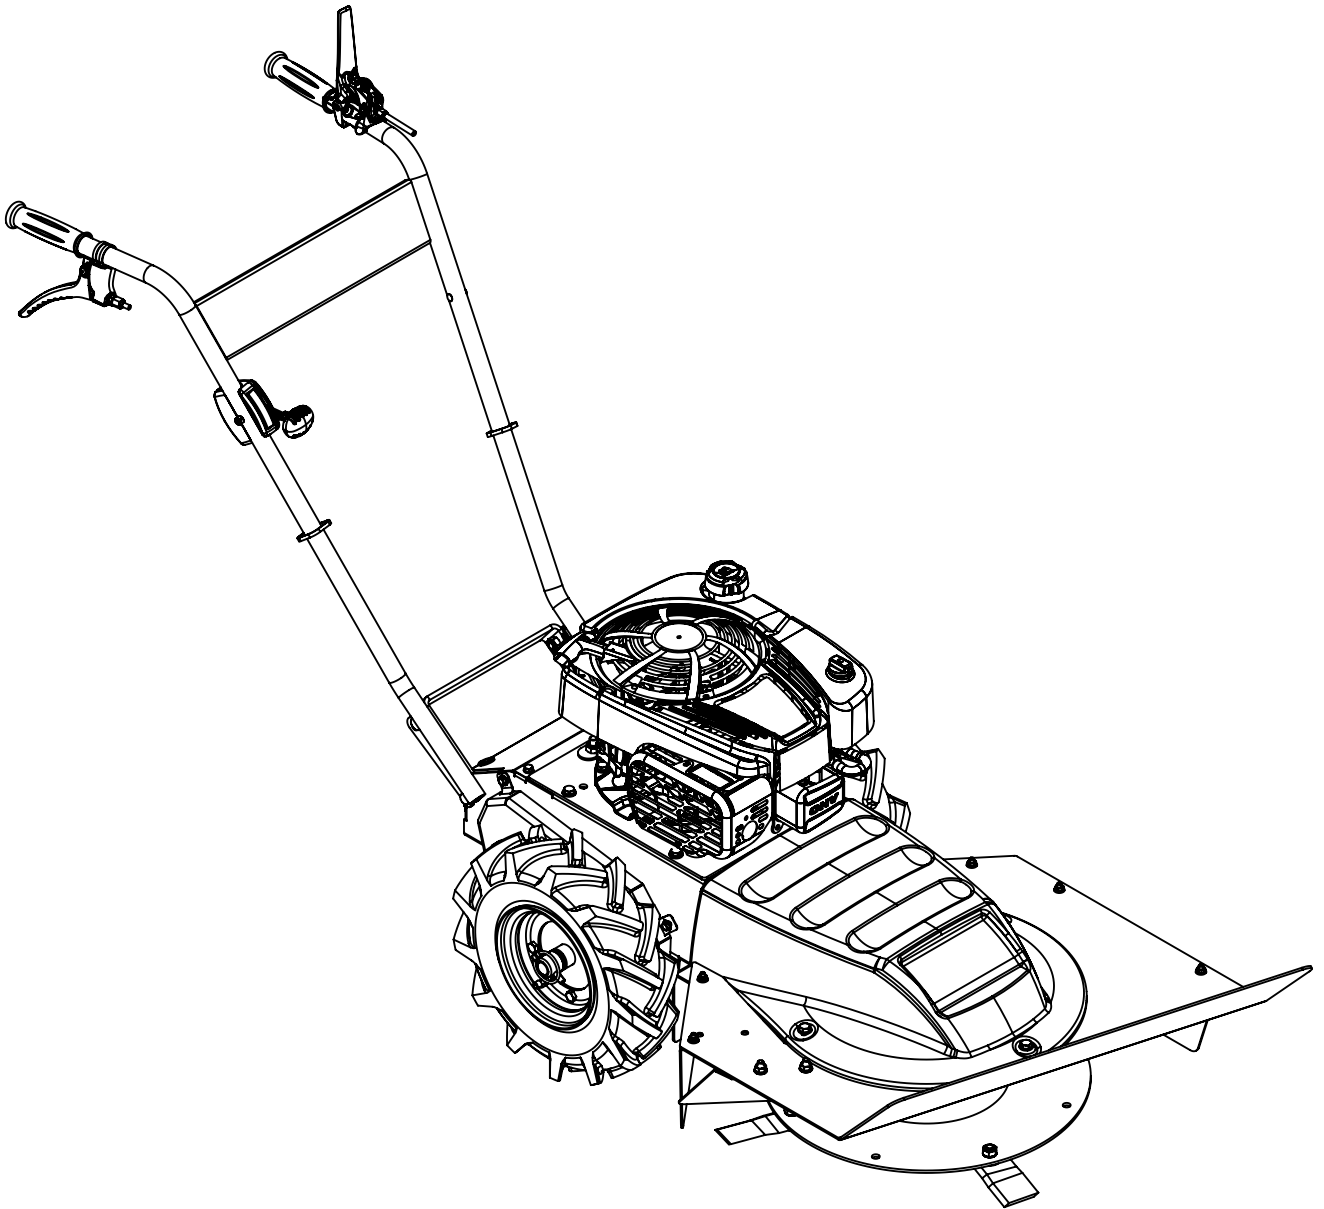

# Pièces de rechange Spare parts list

**KJ00\*\*03\*\***

***DEBROUSSAILLEUSE ROTATIVE  
ROTARY BRUSH CUTTER***

REP N°	Ref.	Désignation	Description	Qté
1	KJ02031609	SUPPORT MOTEUR NOIR	ENGINE SUPPORT	1
2	KJ02031608	TOLE ARR INF NOIR	DOWNSIDE BACK BONNET	1
3	KJ02031607	CAPOT ARRIERE NOIR	BACK HATCH	1
4	KJ02031606	TOLE PROTECTION ARRIERE NOIR	BACK PROTECT CARTER	1
5	KJ02031602	CARTER DE CHAINE NOIR	CHAIN BONNET	1
6	KJ02030601	CHASSIS ROUGE	RED BASE	1
6	KJ02030802	CHASSIS JAUNE	YELLOW BASE	1
6	KJ02031402	CHASSIS GRIS RAL8120	GREY RAL8120 BASE	1
6	KJ02031612	CHASSIS NOIR	BLACK BASE	1
7	KJ02030401	RONDELLE OBLONG ZN NOIR	WASHER	1
8	KE04010018	VIS DE BIELETTE EMBRAY.BOITIER	CLUTCH SCREW	1
9	KE04010011	PIGNON 8 DENTS	SPROCKET 8 TEETH	1
10	KE02020211	PLAT FIXATION PLAQUE DE DEB FIL ZN	CLUTCH PLATE SUPPORT	1
11	KE02011605	CALE BOITIER REDUCTEUR NOIR	GEARBOX SUPPORT	1
12	KE02010209	LEVIER EMBRAYAGE ZN	CLUTCH PLATE	1
13	KE02010207	ARBRE - PIGNON TRANSMISSION	AXLE	1
14	KE01010001	PALIER AVEC RLT. DE 25 ASSEMBLE	BEARING Ø 25	2
15	K503000047-	AUTOCOLLANT NETTOYAGE DU MOTEUR	STICKER "ENGINE CLEANING"	1
16	K503000015-	AUTOCOLLANT LIRE LA NOTICE	STICKER " READ THE MANUAL BEFORE USE"	1
17	0330091010	RV225		1
17	K330030106-	MOTEUR SUBARU EA190V*	SUBARU ENGINE EA190V*	1
17	K330010104	MOTEUR HONDA GSV190 SANS FREIN*	ENGINE HONDA GSV190	1
17	K330020108	MOTEUR SANS FREIN BS 850 SERIES*	MOTOR WITHOUT BRAKE BS 850 SERIES*	1
17	0330011050	HONDA GCVx200 xNOIRx		1
18	K309000024	ROUE DE 350 GAUCHE	LEFT BACK WHEEL	1
19	K309000019	ROUE DE 350 DROITE	RIGHT BACK WHEEL	1
19	K309000002	PNEU DE 350	TYRE	2
19	K309000026	CHAMBRE A AIR DE 350	AIR TUBE	2
20	K306040006	BOITIER REDUCTEUR	GEARBOX	1
21	K306030012	COURROIE Z 21.5 10 x 550 LI	V BELT Z 21.5 10 X 550 LI	1
22	K306020005	CHAINE 12.7 56 MAILLONS	CHAIN 12.7 56 LINKS	1
23	K306010010	PALIER FLASQUE TOLE DIAM 12	SELF-ALIGNING BEARING UNIT	1
24	K306010001	GALET EMBRAYAGE	CLUTCH PULLEY	1
25	K305030014	PLAQUE DE DEBRAYAGE	CLUTCH PLATE	1
26	K302030071	POULIE MOTEUR	ENGINE PULLEY	1
27	K302020031	ENTRETOISE POULIE MOTEUR HONDA	ROUND SPACER FOR ENGINE PULLEY	1
28	K302020017	ENTRETOISE ARTICULATION	ROUND SPACER	1
29	K302000005	BUTEE D'ENTRAINEMENT DE ROUE	3/4 TURN NUT	2
30	K301090003	GOUPILLE ROULEE 4 x 20	ROLLED COTTER 4 X 20	1
31	K301070007	CIRCLIPS EXTERIEUR DE 25	External retaiting ring 25	2
32	K301050001	CLIPS DE 8 x 40	CIRCLIPS 8 X 40	2
33	K301040002	CLAVETTE B.DROIT 4.76 x 4.76 x 37	KEY 4.76 X 4.76 X 37	1
34	K301000005	PASSE FIL	WIRE PROTECT	2
35	K300431001	RONDELLE CONTACT M 10	WASHER M10	1
36	K300430801	RONDELLE CONTACT M8	WASHER M8	1
37	K300401103	RONDELLE PLATE 30 x 11 x 5 ZN	WASHER 30 X 11 X 5 ZN	2
38	K300400601	RONDELLE PLATE 18 x 6.25 x 1.2 ZN	WASHER 18 X 6.25 X 1.2 ZN	3
39	K300260801	ECROU H M8 EMB CR	NUT H M8 NOTCHED SHOULDER	7
40	K300260601	ECROU H M6 Z EMB CR	NUT H M6 Z NOTCHED SHOULDER	2
41	K300230803	ECROU RAPID M8 C 4808 C	NUT RAPID M8 C 4808C	2
42	K300230802	ECROU ' RAPID' DE 8 C4808 B	NUT RAPID M8 C 4808B	8
43	K300230602	ECROU RAPID M6 C 4806 C	NUT RAPID M6 C 4806C	1
44	K300230601	ECROU RAPID M 6 C 4806B	NUT RAPID M6 C 4806B	9
45	K300211001	ECROU FREIN M10	BLOCKING NUT M10	1
46	K300210801	ECROU FREIN H M8	NUT,NYLOC M8	2
47	K300060302	VIS TH3/8 UNF1 ZING	SCREW TH 3/8 UNF1 ZN	1
48	K300011014	VIS TH 10 x 70 ZN	SCREW TH 10 X 70 ZN	1
49	K300010825	VIS TH 8 x 60	SCREW TH 8 X 60	1
50	K300010803	VIS H EMB CR 8 x 40	SCREW H NOTCHED SHOULDER 8 X 40	2
51	K300010802	VIS EMB CR 8 x 20	SCREW H NOTCHED SHOULDER 8 X 20	12
52	K300010801	VIS H EMB CR 8 x 25	SCREW H NOTCHED SHOULDER 8 X 25	2
53	K300010617	VIS H 6 x 10 EMB CR	SCREW H 6 X 10 NOTCHED SHOULDER	6
54	K300010601	VIS H 6 x 16 EMB CR	SCREW H NOTCHED SHOULDER 6 X 16	5
55	K305000063	FIL OUVERTURE FREIN	BRAKE OPENING WIRE	1