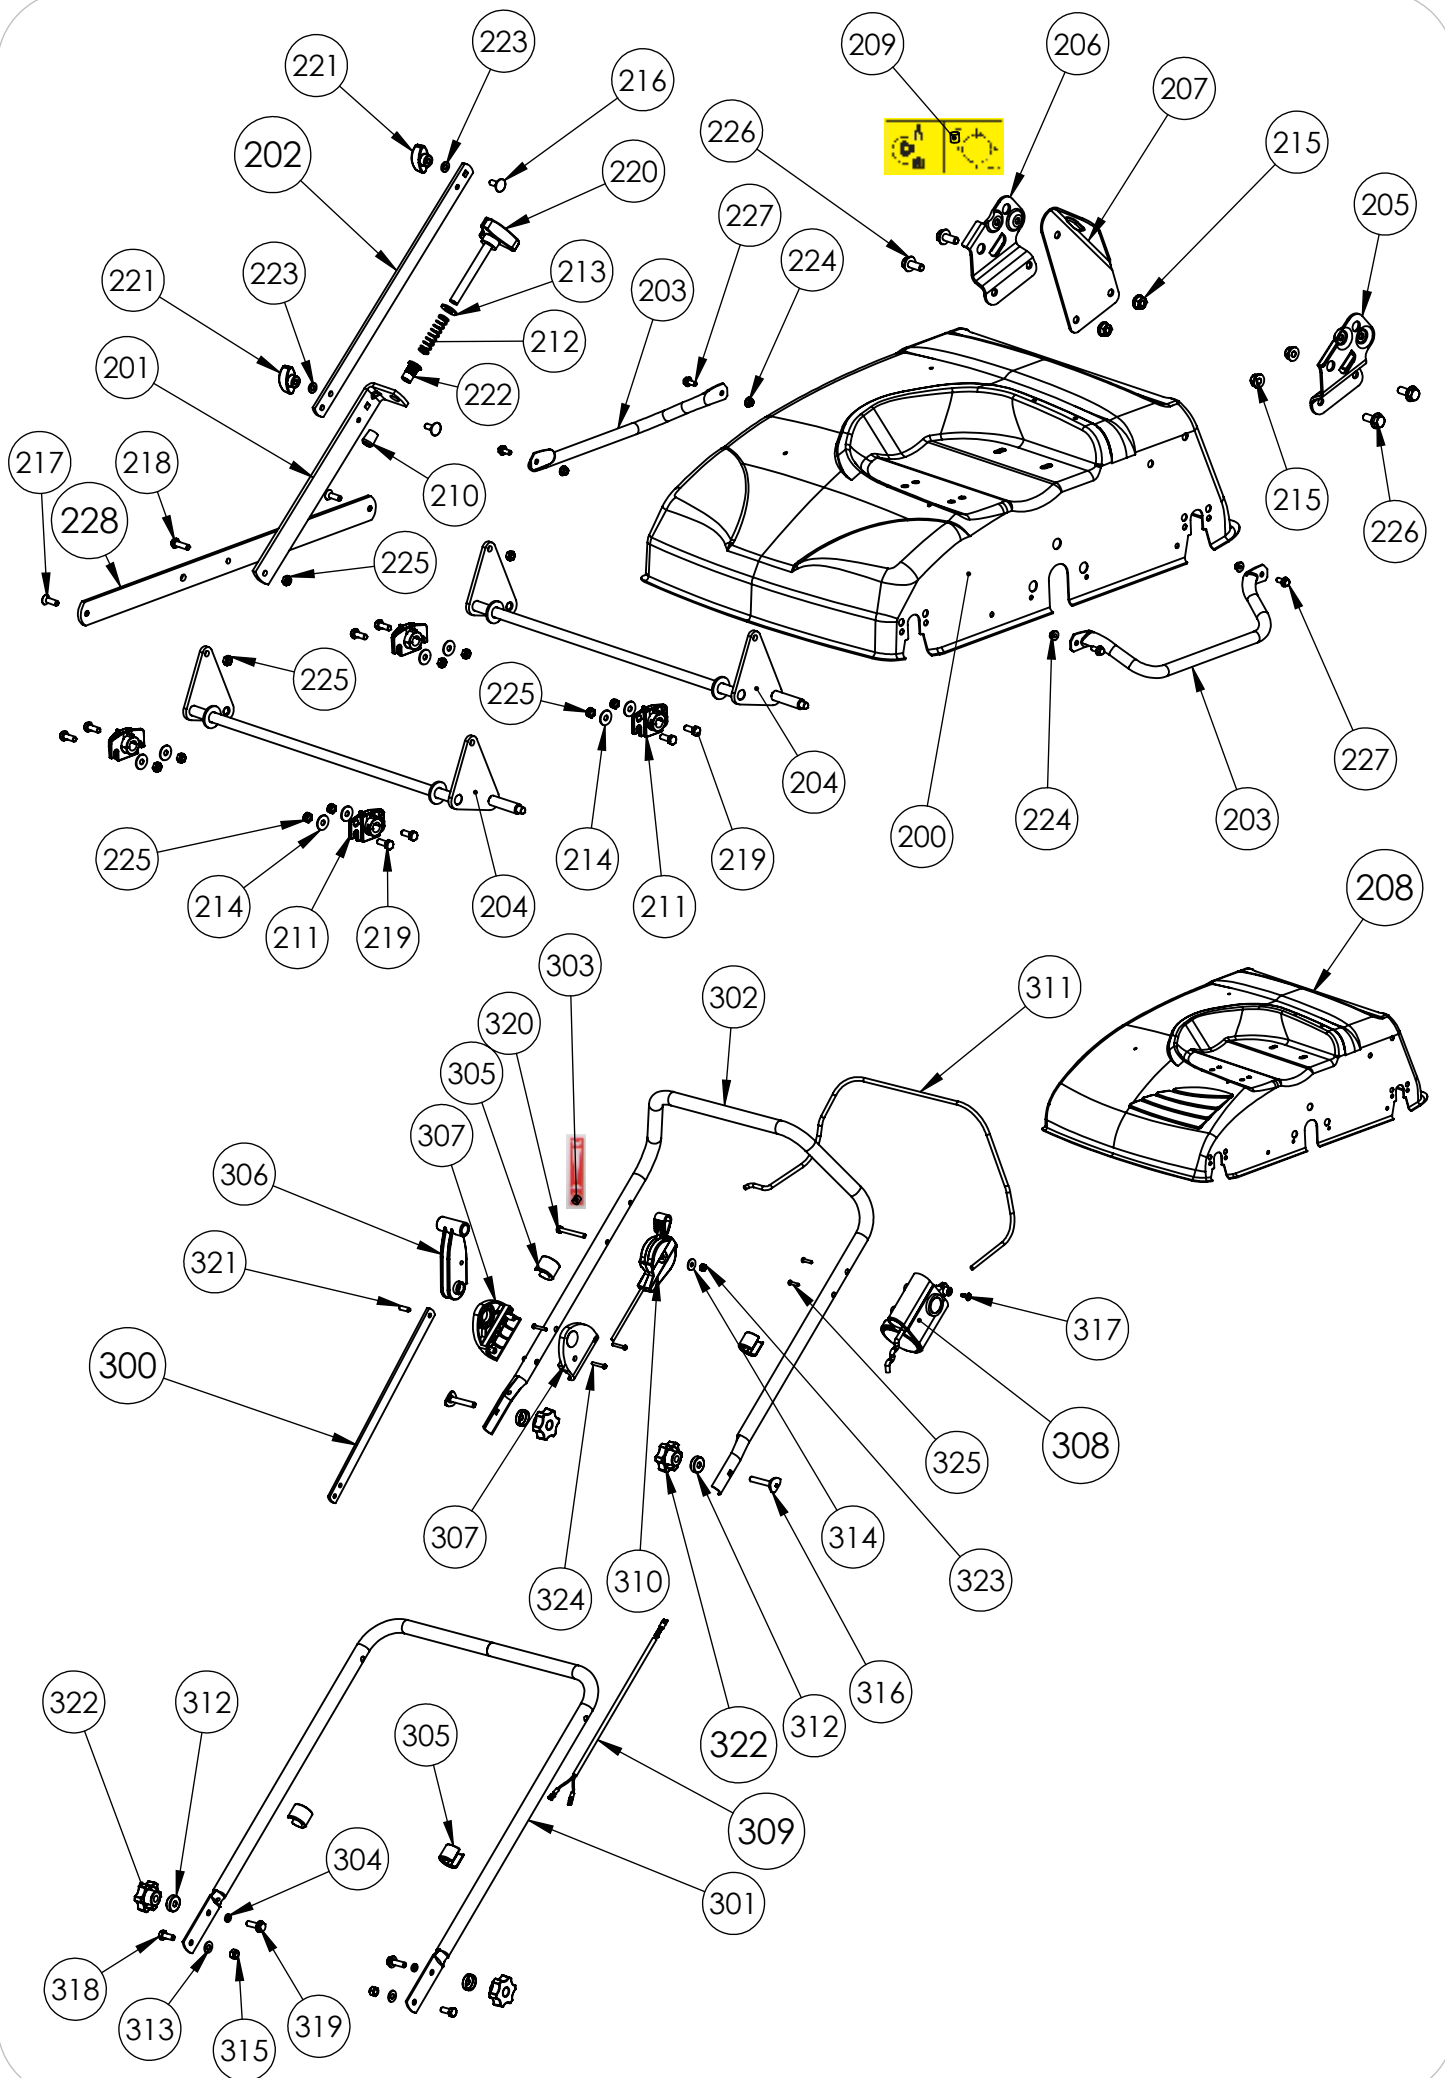

Rep N°	Ref	Désignation	Description	Qté					
200	KI02062101	CARTER DB VERT RAL6029	GREEN DECK RAL6029	1					
200	KI02063601	CARTER DB BLEU PANT301	BLUE DECK PANT301	1					
200	KI02062601	CARTER DB ORANGE RAL2004	ORANGE DECK RAL2004	1					
200	KI02060901	CARTER DB JAUNE RAL1021	YELLOW DECK RAL 1021	1					
200	KI02060602	CARTER DB ROUGE RAL 3002	RED DECK RAL3002	1					
200	KI02060701	CARTER DB ROUGE RAL 3000	RED DECK RAL 3000	1					
200	KI02064001	CARTER DB GRIS ALU RAL 9006	GREY ALU DECK RAL 9006	1					
201	KI02061613	BARRE DE RELEVAGE INF NOIRE	BLACK LOWER LIFTING BAR	1					
202	KI02061612	BARRE DE RELEVAG.INTER. NOIRE	BLACK MIDDLE LIFTING BAR	1					
203	KI02061610	TUBE PROTECTION LATERAL NOIR	BLACK SIDE PROTECTION	2					
204	KI02061607	ESSIEU NOIR	BLACK AXLE	2					
205	KI02061603	SUPPORT DE GUIDON GAUCHE NOIR	BLACK LEFT HANDLEBAR SUPPORT	1					
206	KI02061602	SUPPORT DE GUIDON DROIT NOIR	BLACK RIGHT HANDLEBAR SUPPORT	1					
207	KI02061601	BUTEE REGLAGE HAUTEUR NOIR	BLACK STOP HEIGHT ADJUSTEMENT	1					
208	KI02060601	CARTER ROUGE ST RAL 3002	RED DECK ST RAL 3002	1					
209	K503000069	AUTOCOLLANT REGLAGE HAUTEUR	HEIGHT SETTING STICKER	1					
210	K341000006	EMBOUIT ROND ENVELOPPANT	PLASTIC CAP	1					
211	K340000081	PALIER ESSIEU	BEARING AXLE	4					
212	K305020012	RESSORT MOLETTE REGLAG.HAUTEUR	HEIGHT ADJUST SPRING	1					
213	K300401004	RONDELLE PLATE 10 x 20 x 2 ZN	PLATE WASHER 10 x 20 x 2	1					
214	K300400601	RONDELLE PLATE 18 x 6.25 x 1.2 ZN	WASHER 18 X 6.25 X 1.2 ZN	8					
215	K300260801	ECROU H M8 EMB CR	NUT H M8 NOTCHED SHOULDER	4					
216	K300080601	VIS TRCC 6 x 16	SCREW TRCC 6 x 16	2					
217	K300030604	VIS TF HC M6 x 20 10.9	SCREW TF HC M6 x 20 10.9	2					
218	K300010613	VIS TH 6 x 20 ZN	SCREW TH 6 x 20	1					
219	K300010605	VIS H M6 x 16 ZN	SCREW HM 6 x 16	8					
220	0300801002	MOLETTE REGLAGE HAUT. M10 x 82	HEIGHT LEVEL ADJUSTEMENT M10	1					
221	0300800601	MOLETTE DE SERRAGE M6	KNOB M6	2					
222	0300601002	ECROU A SERTIR M10	INSERT M10	1					
223	0300440601	RONDELLE EVENTAIL 6 Z	TOOTH LOCKWASHER 6Z	2					
224	0300260501	ECROU HM 5 ZEMB CR DIN 6923-8	NUT H M5 Z NOTCHED SHOULDER	4					
225	0300210602	ECROU FREIN M 6 Z DIN 985-8	BLOCKING NUT M 6 Z	11					
226	0300010816	VIS H 8x20 Z EMB CR	SCREW H M8X20 Z	4					
227	0300010505	VIS H 5 x 12 EMB CR	SCREW H NOTCHED SHOULDER 5x12	4					
228	KI02061606	BARRE DE RELEVAGE ESSIEU NOIRE	BLACK LIFTING AXLE BAR	1					
Rep N°	Ref	Désignation	Description	B&S 550 /Qté	RATO 180 /Qté	GT 400 /Qté	EP 16 /Qté	GC 135 /Qté	GP 160 /Qté
300	KI02061611	BARRE RELEVAGE SUPERIEUR NOIR	BLACK SUPERIOR LIFTING BAR	1	1	1	1	1	1
301	KI02061609	GUIDON INFERIEUR NOIR	BLACK LOWER HANDLE	1	1	1	1	1	1
302	KI02061608	GUIDON SUPERIEUR NOIR	BLACK UPPER HANDLE	1	1	1	1	1	1
303	K503000037-	ETIQU. GAZ (SS STOP SS START)	STICKER THROTTLE	-	1	-	-	1	1
303	K503000031-	AUTOCOLLANT ACCELERATEUR STOP SANS STARTER	STICKER "ENGINE SPEED VARIATION" WITHOUT STARTER	1	-	1	1	-	-
304	K341000033	ENTRETOISE LISSE PA 6 +25% FV	SPACER,PLASTIC 8.2 x 12 x 3	2	2	2	2	2	2
305	K340000092	ACCROCHE FIL Ø22	CLAMP CABLE Ø22	4	4	4	4	4	4
306	K340000083	POIGNEE RELEVAGE HAUTEUR	HANDLE LIFT HEIGHT	1	1	1	1	1	1
307	K340000082	SUPPORT POIGNEE RELEVAGE	LEVEL SUPPORT	2	2	2	2	2	2
308	K308060027	HOMME MORT + CABLE	DEADMAN LEVER	1	-	1	1	-	-
308	K308060026	HOMME MORT + CABLE	DEADMAN LEVER	-	1	-	-	-	1
308	K308060028	HOMME MORT + CABLE	DEADMAN LEVER	-	-	-	-	1	-
309	K308060023	RACCORD FAISCEAU EP 16	CABLE CONNECTOR EP 16	-	-	-	1	-	-
310	K308040029	CABLE GAZ + MANETTE	THROTTLE + HANDLE	1	1	1	1	1	1
311	K305000057	FIL HOMME MORT ROUGE	RED WIRE	1	1	1	1	1	1
312	K300410802	RONDELLE MOLETTE GUIDON	RING WHEEL HANDLEBAR	4	4	4	4	4	4
313	K300400802	RONDELLE PLATE 18 x 8 x 1.5	WASHER 18 X 8 X 1.5	2	2	2	2	2	2
314	K300400601	RONDELLE PLATE 18 x 6.25 x 1.2 ZN	WASHER 18 X 6.25 X 1.2 ZN	1	1	1	1	1	1
315	K300210801	ECROU FREIN H M8	NUT,NYLOC M8	2	2	2	2	2	2
316	K300090803	VIS TP PLI22 M8 X 50/27 ZN	SCREW TP PLI22 M8 X 50/27 ZN	2	2	2	2	2	2
317	K300080401	VIS TOLE TCB EMB CR 4.2 X 16	SCREW POZI 4.2X16Z	1	1	1	1	1	1
318	K300010815	VIS H M8 x 20 ZN	SCREW HM 8 x 20	2	2	2	2	2	2
319	K300010801	VIS H EMB CR 8 x 25	SCREW H NOTCHED SHOULDER 8 X 25	2	2	2	2	2	2
320	K300010608	VIS TH 6 x 50 ZN ISO 4017	SCREW TH 6 x 50	1	1	1	1	1	1
321	0301090008	GOUPILLE ELASTIQUE 6 x 18	COTTER PIN 6 x 18	1	1	1	1	1	1
322	0300800803	MOLETTE AVEC ECROU M8	HANDLE WITH NUT M8	4	4	4	4	4	4
323	0300210602	ECROU FREIN M 6 Z DIN 985-8	BLOCKING NUT M 6 Z	1	1	1	1	1	1