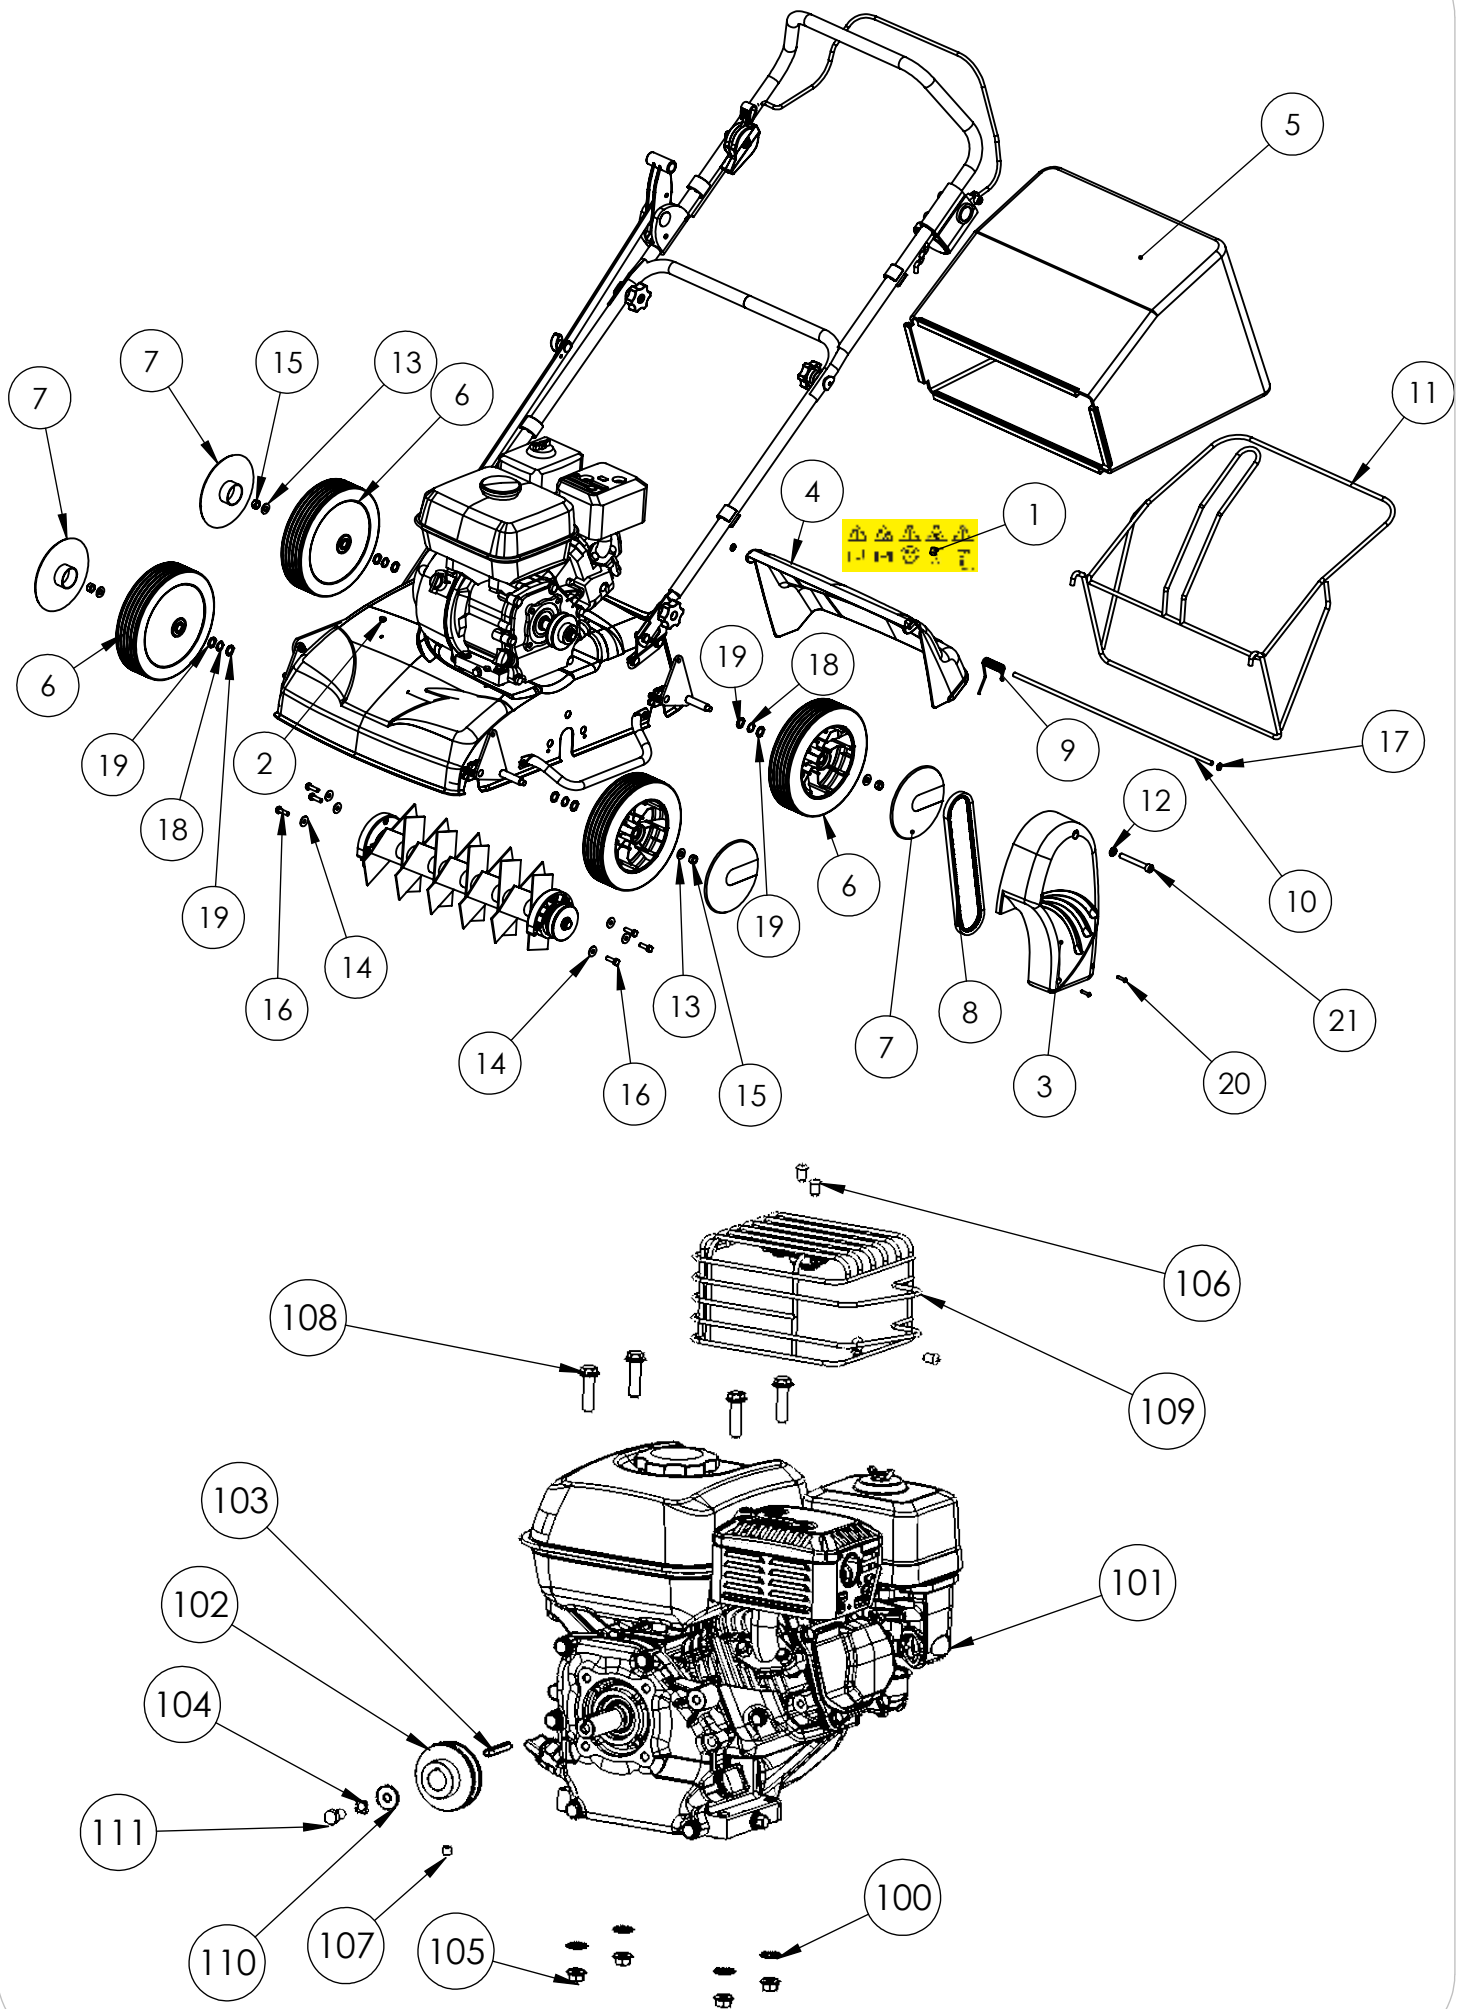

Pièces de rechange Spare parts list

K10006****

*SCARIFICATEUR
SCARIFIER*

Rep N°	Ref	Désignation	Description	B&S 550 /Qté	RATO 180 /Qté	GT 400 /Qté	EP 16 /Qté	GC 135 /Qté	GP 160 /Qté
1	K503000071	AUTOCOLLANT SECURITE	SAFETY STICKER	1	1	1	1	1	1
2	K341000030	CAPUCHON PLASTIQUE Ø8	CAP Ø8	3	3	3	3	3	3
3	K340000086	CAPOT COURROIE	BELT COVER	1	1	1	1	1	1
4	K340000084	VOLET SCARIF 38	FLAP SCARIF 38	1	1	1	1	1	1
5	K320070006	PANIER	GRASS BAG	1	1	1	1	1	1
6	K309000045	ROUE Ø 200	WHEEL Ø 200	4	4	4	4	4	4
7	K309000017	ENJOLIVEUR NOIR Ø133	BLACK TRIM Ø133	4	4	4	4	4	4
7	K309000034	ENJOLIVEUR ROUGE Ø133	RED TRIM Ø133	4	4	4	4	4	4
7	K309000016	ENJOLIVEUR BLANC Ø133	WHITE TRIM Ø133	4	4	4	4	4	4
7	K309000048	ENJOLIVEUR VERT Ø133	GREEN TRIM Ø133	4	4	4	4	4	4
8	K306030047	COURROIE XPZ0637	BELT XPZ0637	1	1	1	1	1	1
9	K305010024	RESSORT VOLET	SPRING FOR BACK SHUTTER	1	1	1	1	1	1
10	K305000056	AXE VOLET	AXLE FOR BACK SHUTTER	1	1	1	1	1	1
11	K305000055	ARMATURE PANIER	FRAME	1	1	1	1	1	1
12	K300440801	RONDELLE AZ 8	WASHER AZ 8	1	1	1	1	1	1
13	K300400802	RONDELLE PLATE 18 x 8 x 1.5	WASHER 18 X 8 X 1.5	4	4	4	4	4	4
14	K300400601	RONDELLE PLATE 18 x 6.25 x 1.2 ZN	WASHER 18 X 6.25 X 1.2 ZN	6	6	6	6	6	6
15	K300200801	ECROU HU M8	NUT HU M8	4	4	4	4	4	4
16	K300010613	VIS TH 6 x 20 ZN	SCREW TH 6 x 20	6	6	6	6	6	6
17	0300460701	RONDELLE GRIFFE Ø7	CLAW WASHER Ø7	2	2	2	2	2	2
18	0300421202	RONDELLE ELASTIQUE ONDULEE	WASHER WAVY	4	4	4	4	4	4
19	0300411302	RONDELLE SERRAGE 12X18X1	SHIM 12X18X1	8	8	8	8	8	8
20	0300070301	VIS TOLE 3.9 x 19	SCREW 3.9 x 19	2	2	2	2	2	2
21	0300020809	VIS CHC 8 X 60 Z DIN 912 8.8	SCREW CHC 8 X 60 Z DIN 912 8.8	-	1	-	-	-	-
21	0300060514	VIS UNF CHC 5/16 LONG.2"1/2	SCREW UNF CHC 5/16 x 2"1/2	1	-	1	1	1	1