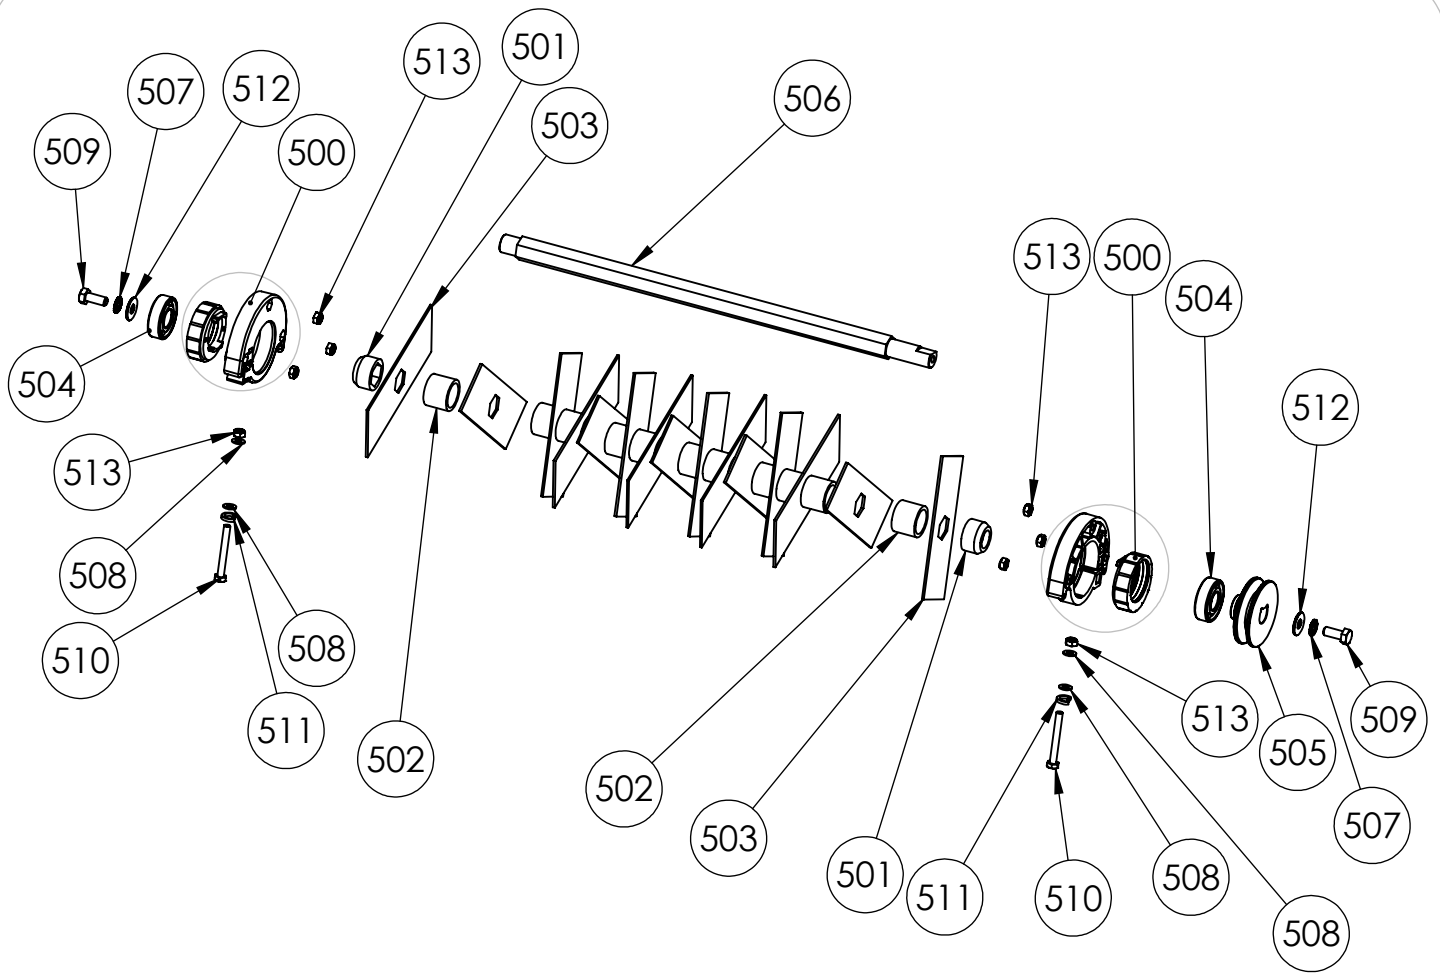

Rep N°	Ref	Désignation	Description	Qté
500	KZ01080001	SUPPORT + EXCENTRIQUE ROTOR	BUSHING + BEARING HOUSING	2
501	K340000078	ENTRETOISE HEXAGONALE ROTOR	HEXAGONAL ROTOR SPACER	2
502	K340000077	ENTRETOISE ROTOR	SPACER ROTOR	14
503	K320020029	COUTEAUX	KNIVES	15
504	K306010019	ROULEMENT 6203 2 RS	BEARING 6203 2 RS	2
505	K302030107	POULIE ROTOR	PULLEY	1
506	K302010095	ARBRE ROTOR	ROTOR AXLE	1
507	K300440801	RONDELLE AZ 8	WASHER AZ 8	2
508	K300400603	RONDELLE PLATE 6 x 12 x 1.2 ZN	WASHER 6 x 12 x 1.2 ZN	4
509	K300010815	VIS H M8 x 20 ZN	SCREW HM 8 x 20	2
510	K300010608	VIS TH 6 x 50 ZN ISO 4017	SCREW TH 6 x 50	2
511	0300450601	Rondelle Grower M6	Washer Grower M6	2
512	0300400803	RONDELLE LARGE M8 8x22x1.5 Z	FENDER WASHER 8x22x1.5 ZN	2
513	0300210602	ECROU FREIN M 6 Z DIN 985-8	BLOCKING NUT M 6 Z	8