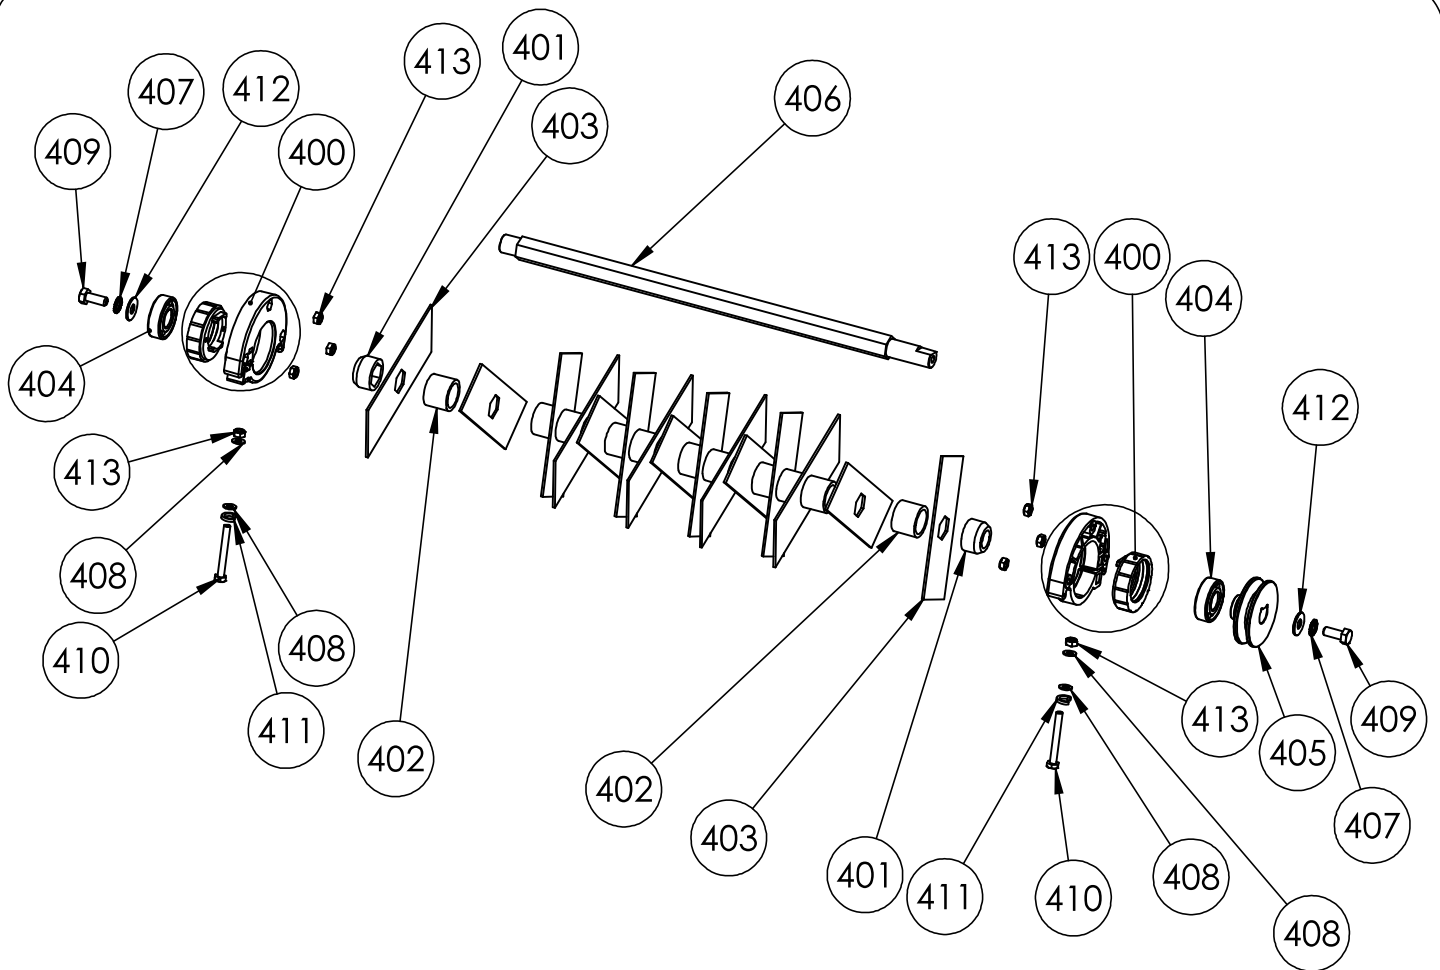

Rep N°	Ref	Désignation	Description	Qté
400	KZ01080001	SUPPORT + EXCENTRIQUE ROTOR	BUSHING + BEARING HOUSING	2
401	K340000078	ENTRETOISE HEXAGONALE ROTOR	HEXAGONAL ROTOR SPACER	2
402	K340000077	ENTRETOISE ROTOR	SPACER ROTOR	14
403	K320020029	COUTEAUX	KNIVES	15
404	K306010019	ROULEMENT 6203 2 RS	BEARING 6203 2 RS	2
405	K302030107	POULIE ROTOR	PULLEY	1
406	K302010095	ARBRE ROTOR	ROTOR AXLE	1
407	K300440801	RONDELLE AZ 8	WASHER AZ 8	2
408	K300400603	RONDELLE PLATE 6 x 12 x 1.2 ZN	WASHER 6 x 12 x 1.2 ZN	4
409	K300010815	VIS H M8 x 20 ZN	SCREW HM 8 x 20	2
410	K300010608	VIS TH 6 x 50 ZN ISO 4017	SCREW TH 6 x 50	2
411	0300450601	Rondelle Grower M6	Washer Grower M6	2
412	0300400803	RONDELLE LARGE M8 8x22x1.5 Z	FENDER WASHER 8x22x1.5 ZN	2
413	0300210602	ECROU FREIN M 6 Z DIN 985-8	BLOCKING NUT M 6 Z	8