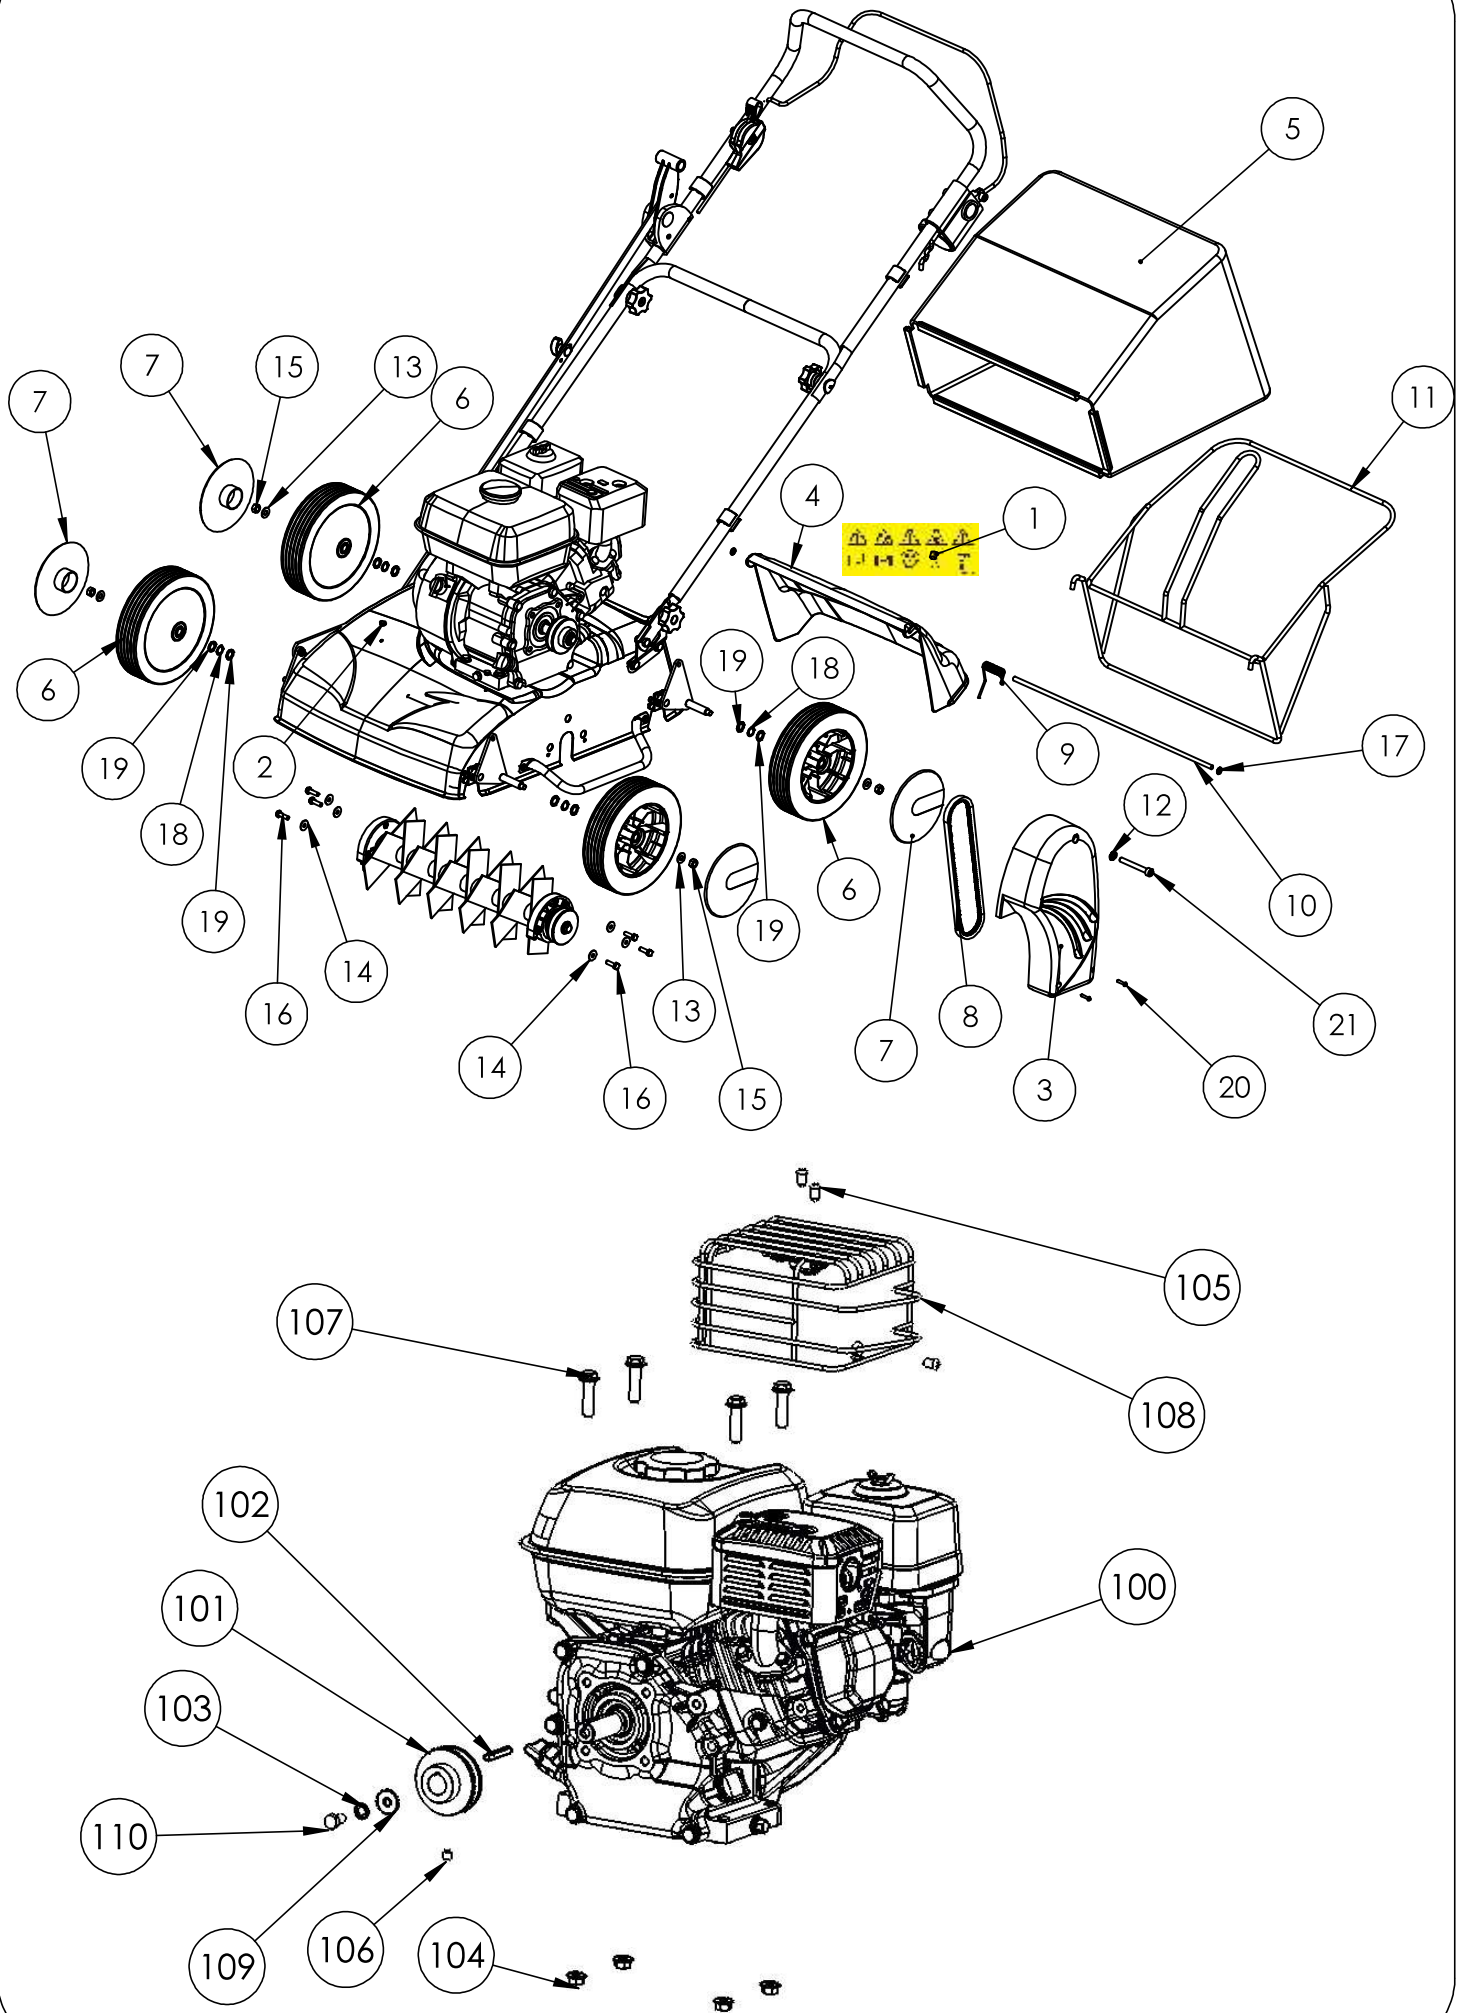

Pièces de rechange Spare parts list

K10006****

**SCARIFICATEUR
SCARIFIER**

Rep N°	Ref	Désignation	Description	B&S 550 /Qté	R 180 /Qté	GT 400 /Qté	GC 135 /Qté	GP 160 /Qté	CR 750 /Qté	EP1 7/ Qté	XR7 50/ Qté
1	K503000071	AUTOCOLLANT SECURITE	SAFETY STICKER	1	1	1	1	1	1	1	1
2	K341000030	CAPUCHON PLASTIQUE Ø8	CAP Ø8	3	3	3	3	3	3	3	3
3	K340000086	CAPOT COURROIE	BELT COVER	1	1	1	1	1	1	1	1
4	K340000084	VOLET SCARIF 38	FLAP SCARIF 38	1	1	1	1	1	1	1	1
5	K320070006	PANIER	GRASS BAG	1	1	1	1	1	1	1	1
6	K309000045	ROUE Ø 200	WHEEL Ø 200	4	4	4	4	4	4	4	4
7	K309000017	ENJOLIVEUR NOIR Ø133	BLACK TRIM Ø133	4	4	4	4	4	4	4	4
7	K309000034	ENJOLIVEUR ROUGE Ø133	RED TRIM Ø133	4	4	4	4	4	4	4	4
7	K309000016	ENJOLIVEUR BLANC Ø133	WHITE TRIM Ø133	4	4	4	4	4	4	4	4
7	K309000048	ENJOLIVEUR VERT Ø133	GREEN TRIM Ø133	4	4	4	4	4	4	4	4
8	K306030047	COURROIE XPZ0637	BELT XPZ0637	1	1	1	1	1	1	1	1
9	K305010024	RESSORT VOLET	SPRING FOR BACK SHUTTER	1	1	1	1	1	1	1	1
10	K305000056	AXE VOLET	AXLE FOR BACK SHUTTER	1	1	1	1	1	1	1	1
11	K305000055	ARMATURE PANIER	FRAME	1	1	1	1	1	1	1	1
12	K300440801	RONDELLE AZ 8	WASHER AZ 8	1	1	1	1	1	1	1	1
13	K300400802	RONDELLE PLATE 18 x 8 x 1.5	WASHER 18 X 8 X 1.5	4	4	4	4	4	4	4	4
14	K300400601	RONDELLE PLATE 18 x 6.25 x 1.2 ZN	WASHER 18 X 6.25 X 1.2 ZN	6	6	6	6	6	6	6	6
15	K300200801	ECROU HU M8	NUT HU M8	4	4	4	4	4	4	4	4
16	K300010613	VIS TH 6 x 20 ZN	SCREW TH 6 x 20	6	6	6	6	6	6	6	6
17	0300460701	RONDELLE GRIFFE Ø7	CLAW WASHER Ø7	2	2	2	2	2	2	2	2
18	0300421202	RONDELLE ELASTIQUE ONDULEE	WASHER WAVY	4	4	4	4	4	4	4	4
19	0300411302	RONDELLE SERRAGE 12X18X1	SHIM 12X18X1	8	8	8	8	8	8	8	8
20	0300070301	VIS TOLE 3.9 x 19	SCREW 3.9 x 19	2	2	2	2	2	2	2	2
21	0300020809	VIS CHC 8 X 60 Z DIN 912 8.8	SCREW CHC 8 X 60 Z DIN 912 8.8	-	1	-	-	-	1	-	1
21	0300060514	VIS UNF CHC 5/16 LONG.2"1/2	SCREW UNF CHC 5/16 x 2"1/2	1	-	1	1	1	-	1	-