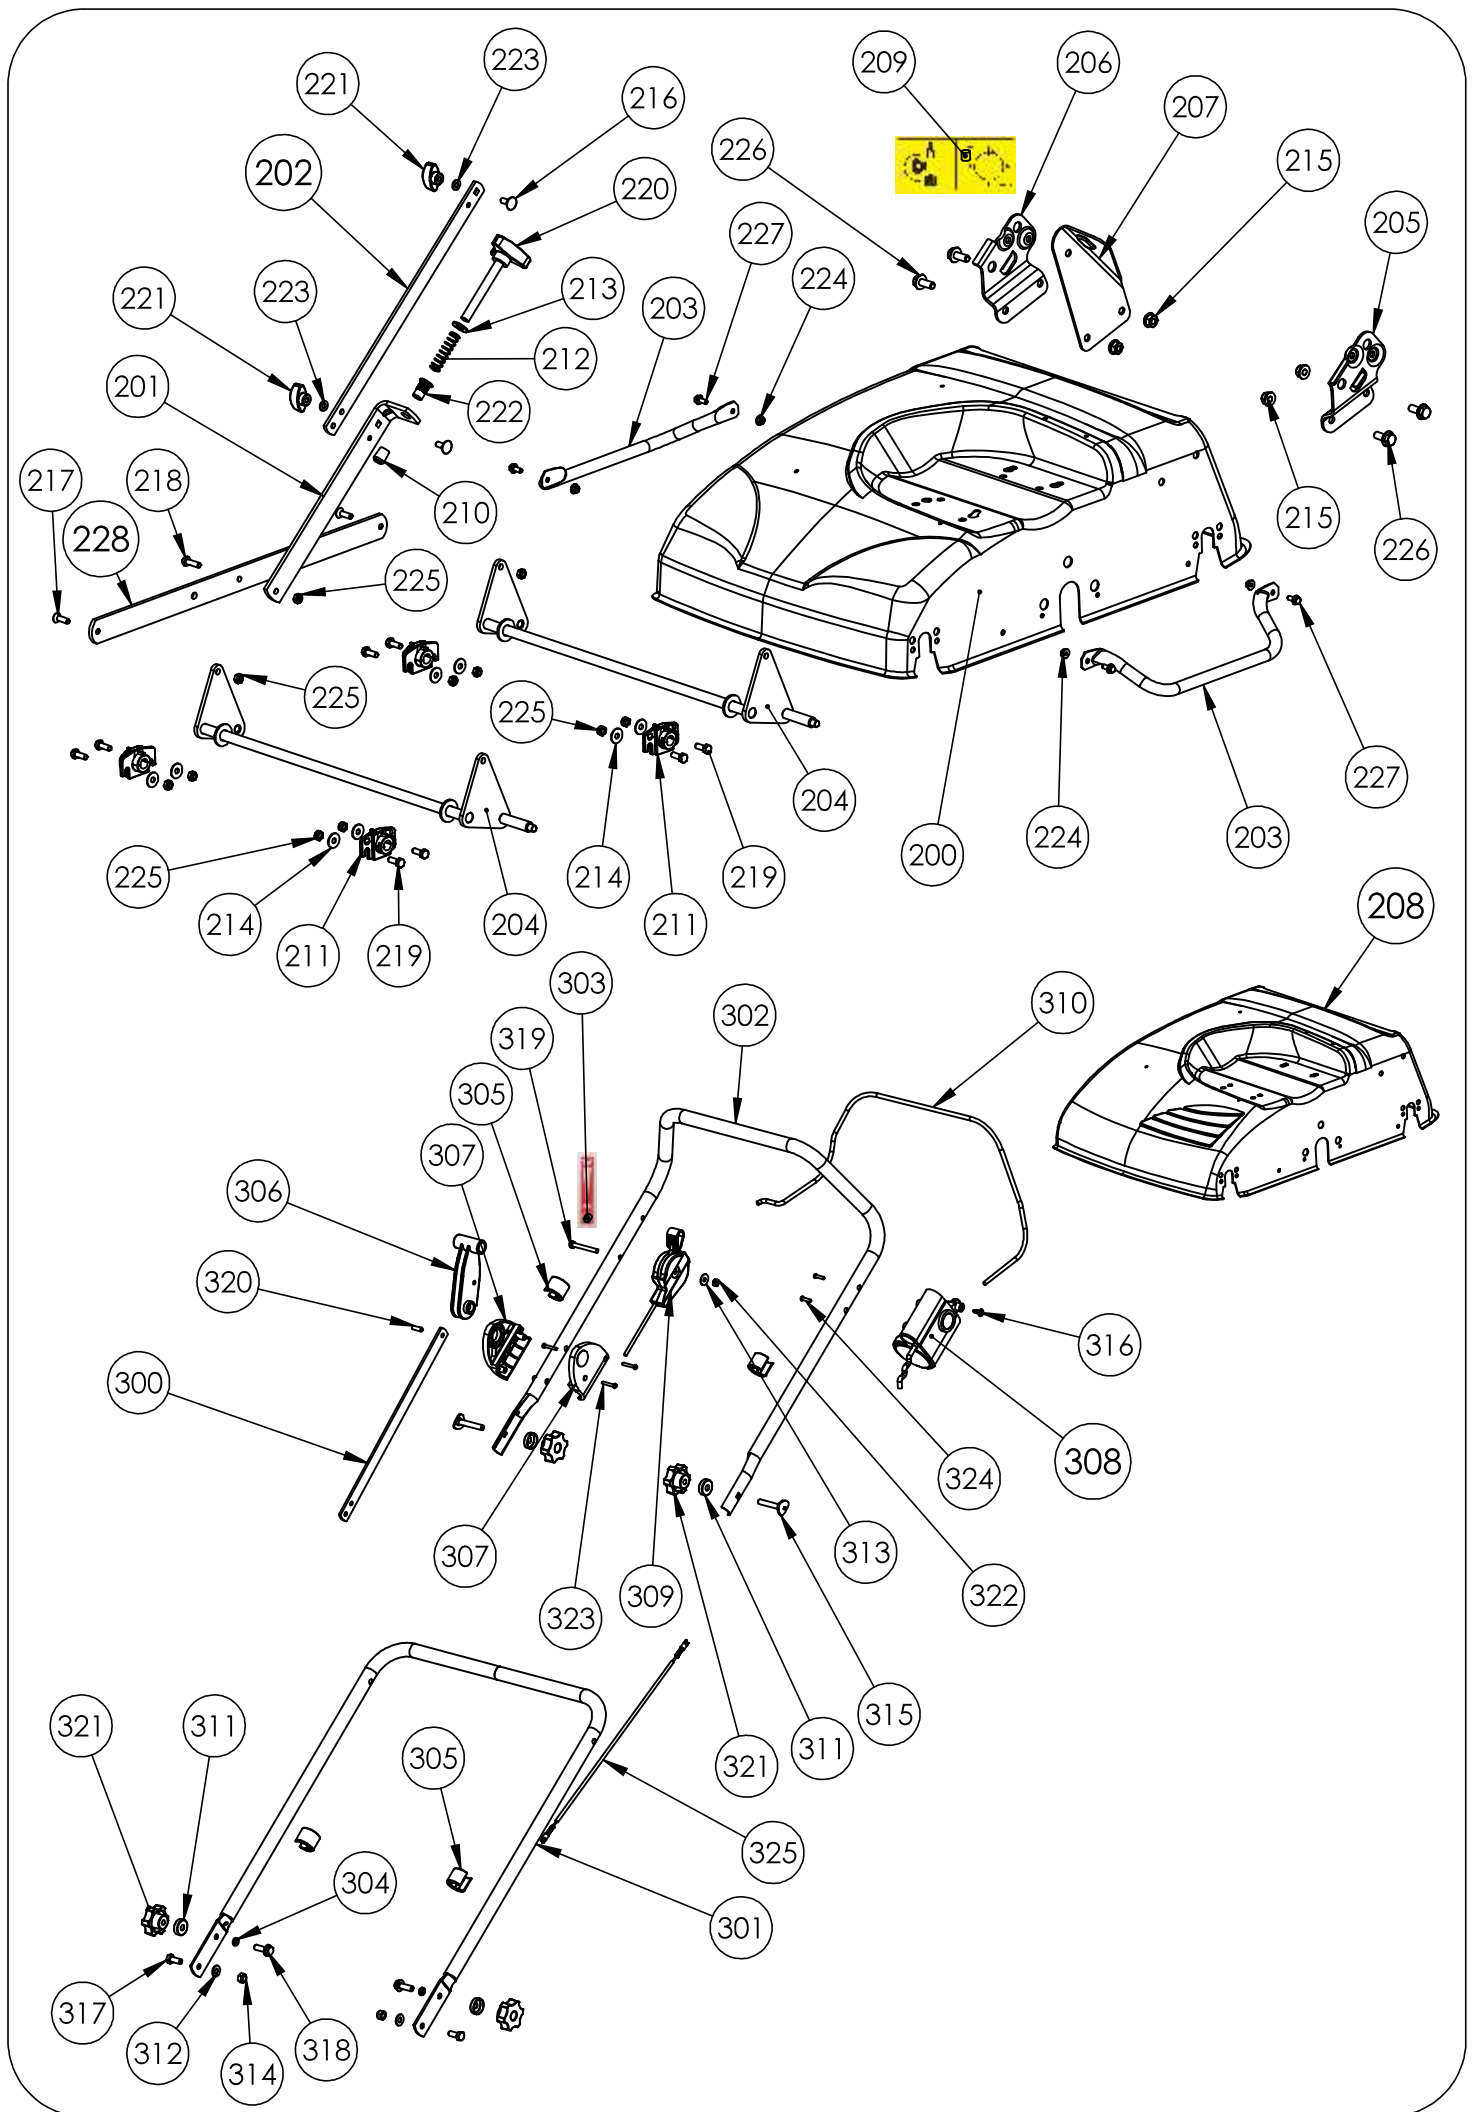

Rep N°	Ref	Désignation	Description	Qté
200	KI02062101	CARTER DB VERT RAL6029	GREEN DECK RAL6029	1
200	KI02063601	CARTER DB BLEU PANT301	BLUE DECK PANT301	1
200	KI02062601	CARTER DB ORANGE RAL2004	ORANGE DECK RAL2004	1
200	KI02060901	CARTER DB JAUNE RAL1021	YELLOW DECK RAL 1021	1
200	KI02060602	CARTER DB ROUGE RAL 3002	RED DECK RAL3002	1
200	KI02060701	CARTER DB ROUGE RAL 3000	RED DECK RAL 3000	1
200	KI02064001	CARTER DB GRIS ALU RAL 9006	GREY ALU DECK RAL 9006	1
201	KI02061613	BARRE DE RELEVAGE INF NOIRE	BLACK LOWER LIFTING BAR	1
202	KI02061612	BARRE DE RELEVAG.INTER. NOIRE	BLACK MIDDLE LIFTING BAR	1
203	KI02061610	TUBE PROTECTION LATERAL NOIR	BLACK SIDE PROTECTION	2
204	KI02061607	ESSIEU NOIR	BLACK AXLE	2
205	KI02061603	SUPPORT DE GUIDON GAUCHE NOIR	BLACK LEFT HANDLEBAR SUPPORT	1
206	KI02061602	SUPPORT DE GUIDON DROIT NOIR	BLACK RIGHT HANDLEBAR SUPPORT	1
207	KI02061601	BUTEE REGLAGE HAUTEUR NOIR	BLACK STOP HEIGHT ADJUSTEMENT	1
208	KI02060601	CARTER ROUGE ST RAL 3002	RED DECK ST RAL 3002	1
209	K503000069	AUTOCOLLANT REGLAGE HAUTEUR	HEIGHT SETTING STICKER	1
210	K341000006	EMBOUT ROND ENVELOPPANT	PLASTIC CAP	1
211	K340000081	PALIER ESSIEU	BEARING AXLE	4
212	K305020012	RESSORT MOLETTE REGLAG.HAUTEUR	HEIGHT ADJUST SPRING	1
213	K300401004	RONDELLE PLATE 10 x 20 x 2 ZN	PLATE WASHER 10 x 20 x 2	1
214	K300400601	RONDELLE PLATE 18 x 6.25 x 1.2 ZN	WASHER 18 X 6.25 X 1.2 ZN	8
215	K300260801	ECROU H M8 EMB CR	NUT H M8 NOTCHED SHOULDER	4
216	K300080601	VIS TRCC 6 x 16	SCREW TRCC 6 x 16	2
217	K300030604	VIS TF HC M6 x 20 10.9	SCREW TF HC M6 x 20 10.9	2
218	K300010613	VIS TH 6 x 20 ZN	SCREW TH 6 x 20	1
219	K300010605	VIS H M6 x 16 ZN	SCREW HM 6 x 16	8
220	0300801002	MOLETTE REGLAGE HAUT. M10 x 82	HEIGHT LEVEL ADJUSTEMENT M10	1
221	0300800601	MOLETTE DE SERRAGE M6	KNOB M6	2
222	0300601002	ECROU A SERTIR M10	INSERT M10	1
223	0300440601	RONDELLE EVENTAIL 6 Z	TOOTH LOCKWASHER 6Z	2
224	0300260501	ECROU HM 5 ZEMB CR DIN 6923-8	NUT H M5 Z NOTCHED SHOULDER	4
225	0300210602	ECROU FREIN M 6 Z DIN 985-8	BLOCKING NUT M 6 Z	11
226	0300010816	VIS H 8x20 Z EMB CR	SCREW H M8X20 Z	4
227	0300010505	VIS H 5 x 12 EMB CR	SCREW H NOTCHED SHOULDER 5x12	4
228	KI02061606	BARRE DE RELEVAGE ESSIEU NOIRE	BLACK LIFTING AXLE BAR	1