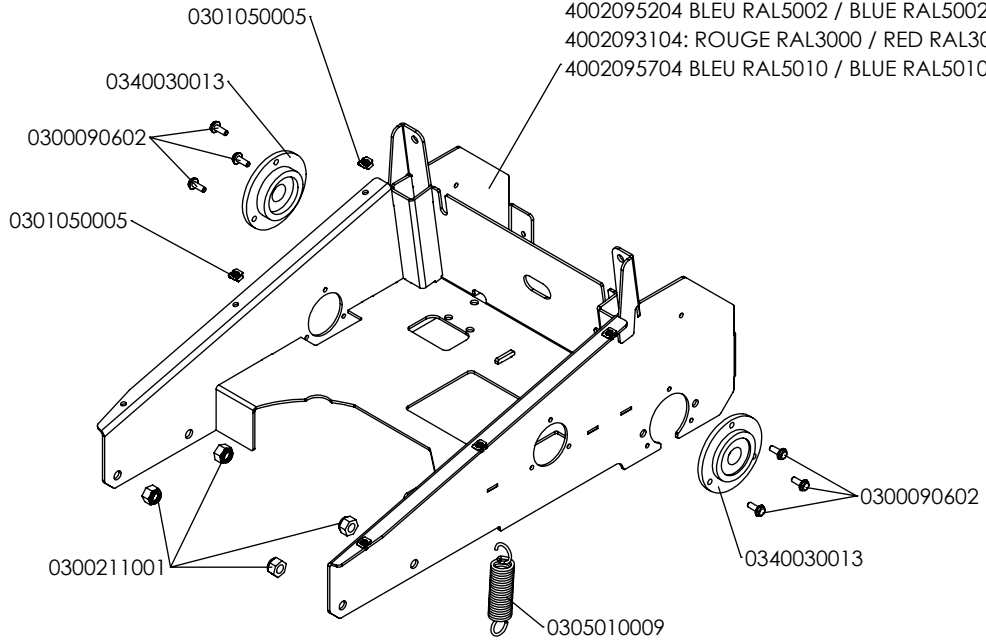

Pièces de rechange Spare parts list

40003809*

**MOTOFAUCHEUSE
MOTOR MOWER**

- 4002090304: NOIR RAL9005 / BLACK RAL9005
- 4002091304: ROUGE RAL3001 / RED RAL3001
- 4002092004: VERT RAL6029 / GREEN RAL6029
- 4002092304: BLEU (P301) / BLUE (P301)
- 4002092404: ORANGE RAL2004 / ORANGE RAL2004
- 4002095204 BLEU RAL5002 / BLUE RAL5002
- 4002093104: ROUGE RAL3000 / RED RAL3000
- 4002095704 BLEU RAL5010 / BLUE RAL5010