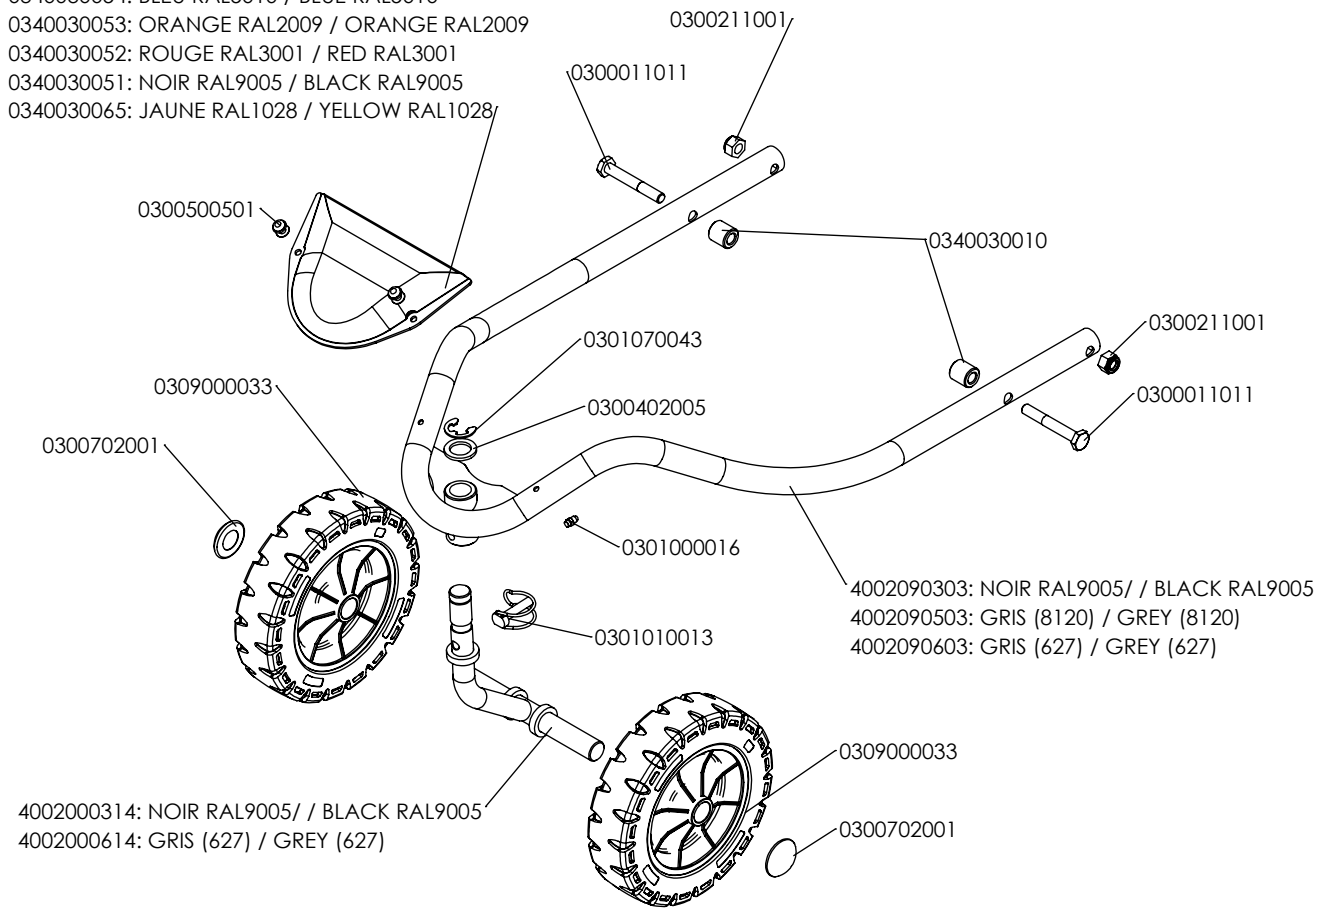

0340030062: ROUGE RAL3000 / RED RAL3000

0340030059: VERT RAL6029 / GREEN RAL6029

0340030054: BLEU RAL5010 / BLUE RAL5010

0340030053: ORANGE RAL2009 / ORANGE RAL2009

0340030052: ROUGE RAL3001 / RED RAL3001

0340030051: NOIR RAL9005 / BLACK RAL9005

0340030065: JAUNE RAL1028 / YELLOW RAL1028