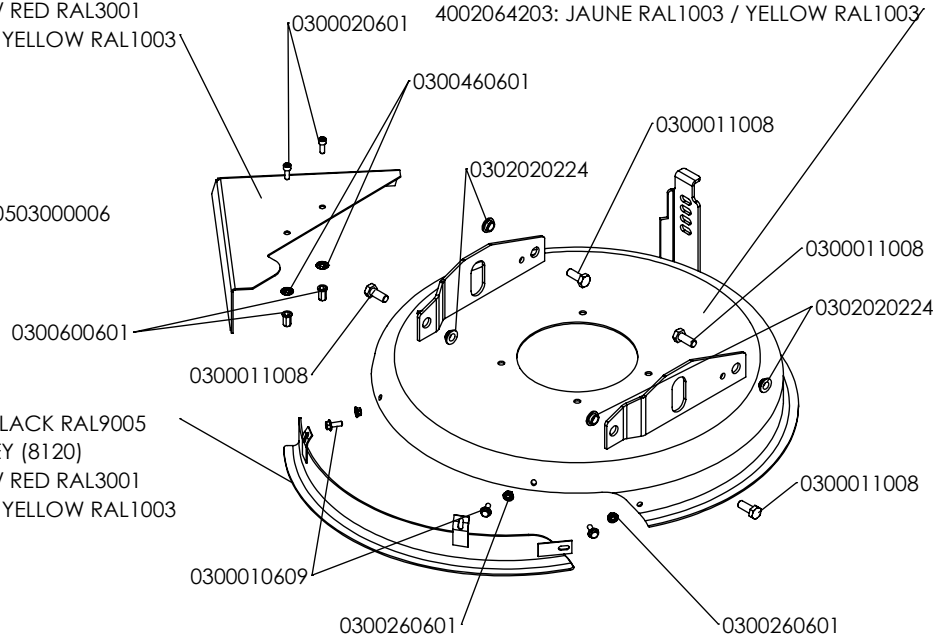

Majle 19/05/2020

- 4002000307: NOIR RAL9005 / BLACK RAL9005
- 4002000504: GRIS (8120) / GREY (8120)
- 4002001307: ROUGE RAL3001 / RED RAL3001
- 4002004201: JAUNE RAL1003 / YELLOW RAL1003

- 4002060303: NOIR RAL9005 / BLACK RAL9005
- 4002060503: GRIS (8120) / GREY (8120)
- 4002061303: ROUGE RAL3001 / RED RAL3001
- 4002064203: JAUNE RAL1003 / YELLOW RAL1003

- 4002000305: NOIR RAL9005 / BLACK RAL9005
- 4002000505: GRIS (8120) / GREY (8120)
- 4002001305: ROUGE RAL3001 / RED RAL3001
- 4002004205: JAUNE RAL1003 / YELLOW RAL1003