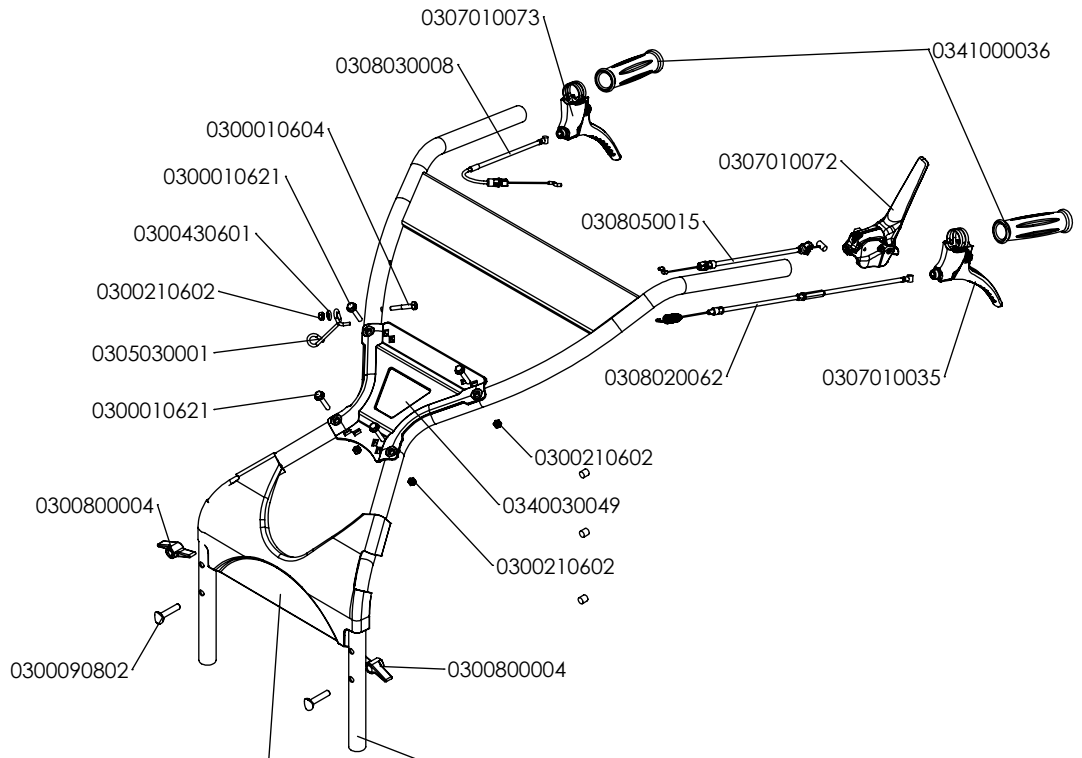

0340030065: JAUNE RAL1028 / YELLOW RAL1028

- | | |
|---|--|
| 0340030067: JAUNE RAL1028 / YELLOW RAL1028 | 4002090302: NOIR RAL9005 / BLACK RAL9005 |
| 0340030048: ROUGE RAL3001 / RED RAL3001 | 4002090502: GRIS (8120) / GREY (8120) |
| 0340030046: NOIR RAL9005 / BLACK RAL9005 | 4002090602: GRIS (627) / GREY (627) |
| 0340030055: ORANGE RAL2009 / ORANGE RAL2009 | 4002091702: JAUNE RAL1028 / YELLOW RAL1028 |
| 0340030056: BLEU RAL5010 / BLUE RAL5010 | |
| 0340030060: VERT RAL6029 / GREEN RAL6029 | |
| 0340030063: ROUGE RAL3000 / RED RAL3000 | |