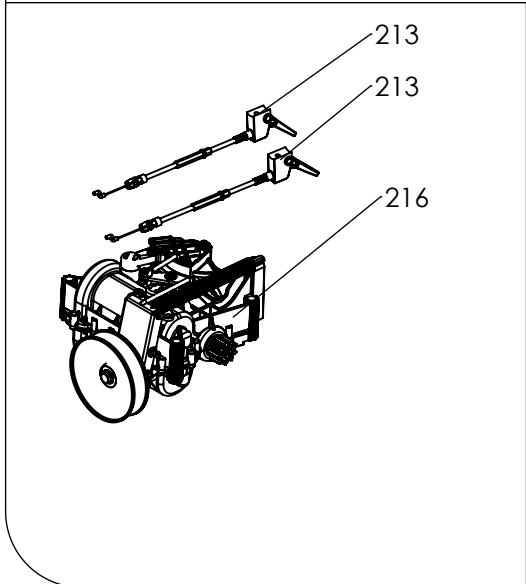

Rep N°	Ref.	Désignation Parts list	Description	Qty
200	7503000003	LEVIER ACTION EMBRAYAGE	IMPELLER CLUTCH ROD	1
201	7503000002	LEVIER EMB AUGER BV	IMPELLER CLUTCH LEVER	1
202	7502023304	JOUE GAUCHE + INSERTS ROUGE RAL 3020	LHS CASE COVER RED 3020	1
202	7502020304	JOUE GAUCHE + INSERTS NOIR RAL 9005	LHS CASE COVER BLACK 9005	1
203	7502023303	JOUE DROITE + INSERTS BV ROUGE RAL 3020	RHS CASE COVER RED 3020	1
203	7502020303	JOUE DROITE + INSERTS BV NOIR RAL 9005	RHS CASE COVER BLACK 9005	1
204	7502013350	TRAPPE AR CAISSON BV ROUGE RAL 3020	BACK COVER RED 3020	1
204	7502010350	TRAPPE AR CAISSON BV NOIR RAL 9005	BACK COVER BLACK 9005	1
205	7502010356	TOLE CAISSON INF NOIR RAL 9005	BOTTOM COVER	1
206	0503010324	STICKER TABLEAU DECRABOTAGE	STICKER DECOUPLING	1
207	0503010323	STICKER TABLEAU INTUITIVE	STICKER INTUITIVE	1
208	0503000082	ETIQ. "NIVEAU DE BRUIT" 105 dB	STICKER NOISE LEVEL '105 dB'	1
209	0340750001	CAPOT COURROIE S1101 NOIR	BELT COVER	1
210	0340000016	GALET RENVOI ANGLE Ø35	Clutch cable runner	1
211	0309000059	ROUE SNOW 16X6.5X8 GAUCHE PROFIL HF279	LEFT WHEEL	1
212	0309000058	ROUE SNOW 16X6.5X8 DROITE PROFIL HF279	RIGHT WHEEL	1
213	0307020031	COMMANDE DE DECRABOTAGE	DECOUPLING LEVER + CABLE	2
214	0306050086	PIGNON Z45 M3	SPROCKET 45 TH	2
215	0306040029	TRANSMISSION SNOW INTUITIF 87026 HR 300 I	INTUITIVE STEERING GEARBOX	1
216	0306040028	TRANSMISSION SNOW CRABOTTAGE 87022-DHR 300P	MANUALLY DECOUPLING GEARBOX	1
217	0306010061	PALIER TOLE ROULEMENT R12 2RS ENTRAXE 78 - DINT 19.05	BEARING R12	2
218	0305010033	RESSORT TR 13x141 15/10 GAL	Spring	1
219	0305000013	TIGE VARIATION VITESSE	CONTROL SHAFT	1
220	0304000486	GUIDE COUROIE INF	BELT GUIDE	1
221	0304000480	PATTE SUP LEVIER EMB AUGER 14	IMPELLER CLUTCH ROD SUPPORT	1
222	0304000467	TOLE RENVOI ANGLE VARIA VIT 60X60X110°	LEVER ARM	1
223	0304000354	SUPPORT RENVOI ANGLE VAR VIT	LEVER ARM SUPPORT	1
224	0304000351	SUPPORT POULIE EMB AVANCEMENT	CLUTCH CABLE RUNNER SUPPORT	1
225	0304000349	EQUERRE GAUCHE TRANS H	LEFT ANGLE IRON	1
226	0304000348	EQUERRE DROITE TRANS H	RIGHT ANGLE IRON	1
227	0302020179	ENTRE EPAULE 6X14X20LG11	SPACER	1
228	0302020178	ENTRETOISE 12X20X18Z	SPACER	2
229	0302020177	ENTRETOISE 6X12X4.5 Z	SPACER	1
230	0302010161	TUBE LIAISON ARBRE CANNELE	AXLE TUBE	1
231	0302010160	ARBRE ROUE CANNELE Ø19.05	OUTPUT SHAFT	2
232	0301070036	CIRCLIPS EXTERIEUR 19 / 0437	Circlips E 19	2
233	0301020015	GOUPILLE HBK 5X20 ISO 8748ST	PIN Ø5x20	2
234	0301010009	GOUPILLE CLIPS 8X42 ZING	Cotter-pin	2
235	0301000014	CHAPE FEMMELE B 8X32 M8	CLEVIS	1
236	0300460601	RONDELLE STARLOCK DIA 6	STARLOCK WASHER DIA 6	2
237	0300431001	RONDELLE CONTACT 10 BIC NFE 25-511	Elastic washer 10 Bic	4
238	0300410602	RONDELLE SPECIALE 6,3X19 X2,5Z	SPECIAL WASHER 6,3 x 19 x 2,5Z	6
239	0300401002	RONDELLE PLATE M 10X22X2 Z NFE 27611	PLATE WASHER M 10X22X2 Z NFE 27611	4
240	0300400604	RONDELLE 6 X 24 X 1.2 Z SERIE LL	Washer 6x24x1.2 Z	3
241	0300260801	ECROU HM 8 ZEMB CR DIN 6923-8	NUT H M8 Z NOTCHED SHOULDER	4
242	0300260601	ECROU HM 6 ZEMB CR DIN 6923	NUT H M6 Z NOTCHED SHOULDER	3
243	0300211201	ECROU FREIN M 12 Z DIN 985/8	BLOCKING NUT M 12 Z	1
244	0300211001	ECROU FREIN M 10 Z DIN 985/8	BLOCKING NUT M 10 Z	4
245	0300090602	VIS AUTOTAR TH A EMB 6 X 16 Z	Screw HM6x16 z Self-tapping	29
246	0300011223	VIS H M12x65 Z cl 8.8 ISO4017	Screw HM 12x65z	1
247	0300011013	VIS H 10 X 80/26 Z DIN931 CL6.8	SCREW H M10X80 Z	4
248	0300011012	VIS H 6/8 10 X 20 Z DIN933/6.8	Screw H M10x20 z	4
249	0300010616	VIS H 6 X 25 Z	Screw HM6x25	1
250	0300010613	VIS H 6x12 Z EMB CR DIN 6921	SCREW H 6x12 Z DIN 6921 NOTCHED SHOULDER	2
251	0003000006	GALET TENDEUR DIAM 50 ANCIEN RH 6201 ZZ	CLUTCH ROLLER	1