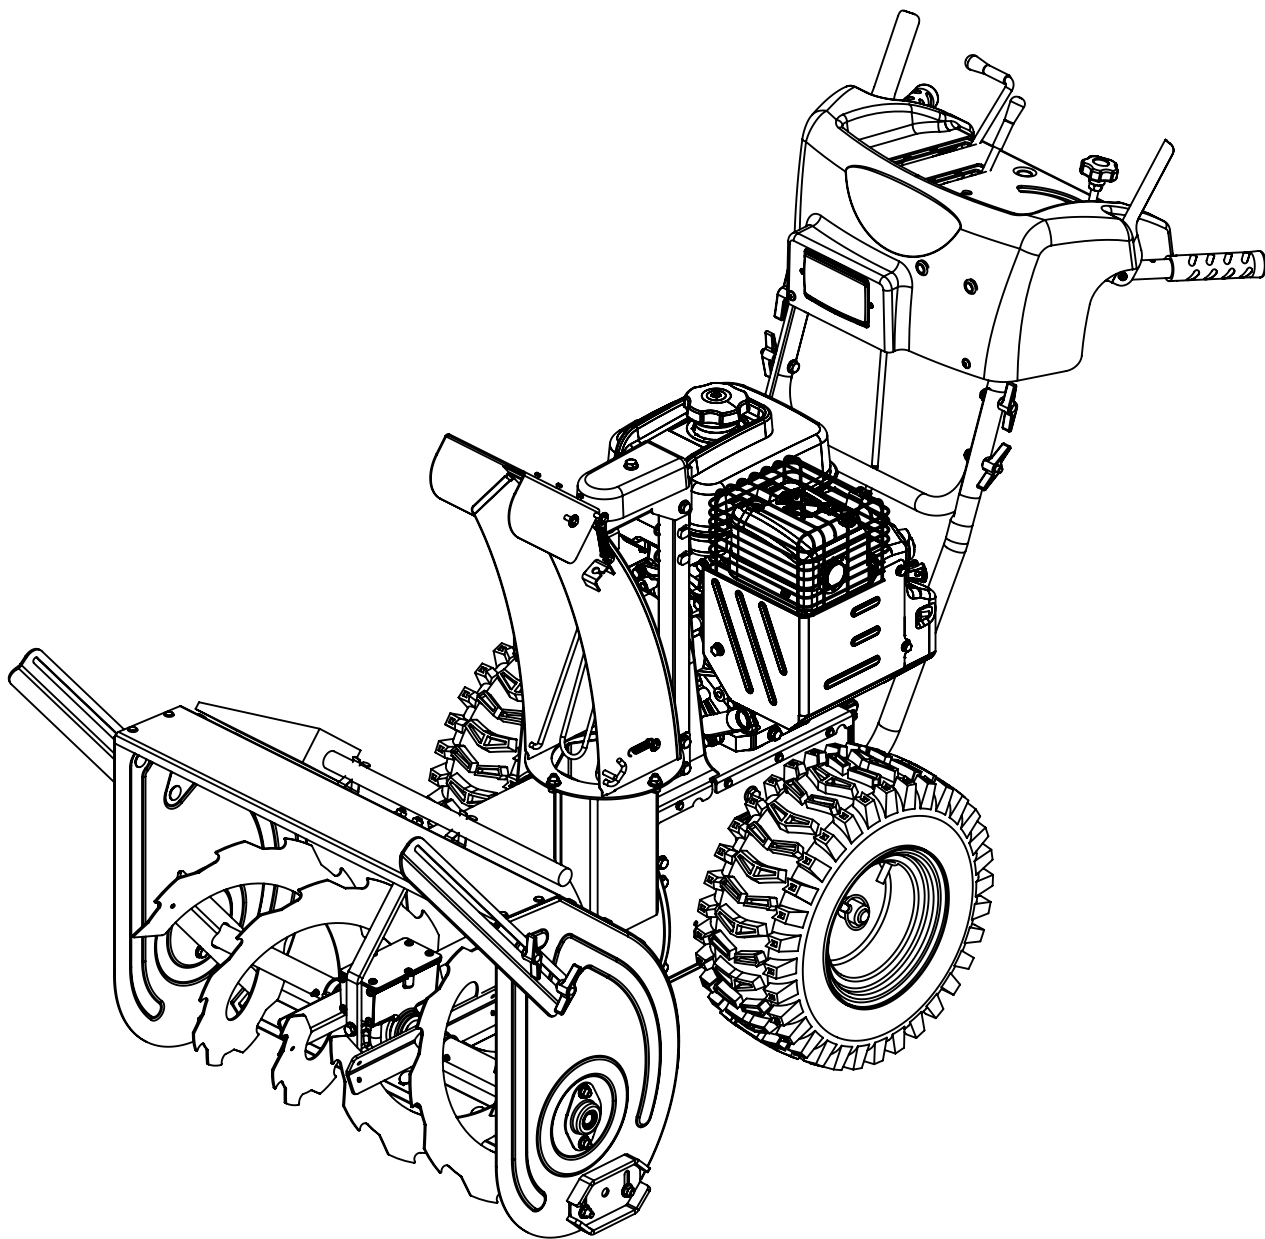

Pièces de rechange Spare parts list

750001****

750002****

*Fraise à neige
Snow Blower*

Rep N°	Ref.	Désignation	Description	Qty
1	7502013324	TOLERIE AUGER 28" RED RAL 3020	AUGER HOUSING RED 3020	1
1	7502012024	TOLERIE AUGER 28" VERT RAL 6029	AUGER HOUSING GREEN 6029	1
1	7502011325	TOLERIE AUGER 28" ROUGE 3001	AUGER HOUSING RED 3001	1
1	7502010324	TOLERIE AUGER 28" NOIR RAL 9005	AUGER HOUSING BLACK 9005	1
2	7502010391	LAME COUPE NEIGE NOIR RAL 9005	DRIFT CUTTER BAR	2
3	7502010310	TURBINE Ø300 NOIR	IMPELLER	1
4	7502010309	FRAISE AUGER DROITE 28" NOIR RAL 9005	AUGER 28"	1
5	7502010308	FRAISE AUGER GAUCHE 28" NOIR RAL 9005	AUGER 28"	1
6	7502010307	PATIN SOUDEE NOIR RAL 9005	SKID PLATE	2
7	7502003305	JOUE GAUCHE CARTER AUGER EMBT ROUGE RAL 3020	AUGER PLATE L RED 3020	1
7	7502003305	JOUE GAUCHE CARTER AUGER EMBT NOIR RAL 9005	AUGER PLATE L BLACK 9005	1
8	7502003304	JOUE CARTER DROITE AUGER EMBT ROUGE RAL 3020	AUGER PLATE R RED 3020	1
8	7502003304	JOUE CARTER DROITE AUGER EMBT NOIR RAL 9005	AUGER PLATE R BLACK 9005	1
9	7501000010	PALIER + AXE GUIDAGE FRAISE	BERING BALL + SHAFT	2
10	7501000001	RENVOI D ANGLE AUGER	GEARBOX ASSEMBLY	1
11	0503010319	ETIQUETTE SECURITE SNOW	SECURITY STICKER	1
12	0341000121	PELLE A NEIGE	CLEAN OUT TOOL	1
13	0306060046	POULIE MOULEE Ø205	IMPELLER PULLEY	1
14	0306010062	PALIER TOLE ROULEMENT 6203 2RS ENTRAXE 78 - DINT 17	BEARING	1
15	0304000468	LAME RACLEUSE 28P V2	SCRAPER BAR	1
16	0304000412	CROCHET A PELLE	CLIP TOOL	2
17	0304000359	3 EME POINT RENVOIE ANGLE	BACK-UP PLATE	1
18	0304000357	CORNIERE LIEN AUGER CAISSON	ANGLE IRON	2
19	0301040004	CLAVETTE 5 X 5 X 40 BTS DROIT TOL h 9 - XC 48	KEY 5X5X40 TOL h 9 - XC 48	2
20	0301010018	GOUPILLE SECURITE DIAM8 SNOW	CLIP PIN D8 x 36	2
21	0301000016	GRAISSEUR M6 PETIT MODELE	GREASER M6	4
22	0301000010	RIVET AC AL 6.4X16 TETE PLATE	Rivet 6.4x16	18
23	0300800004	POIGNEE SERR HELICO 68M8F10 NOIR M8 PA6.6	Black handlebar tightening lever	4
24	0300402501	RONDELLE 25X45X4 Z SERIE Z NFE 25513	WASHER 25x45x45 Z	2
25	0300260801	ECROU HM 8 ZEMB CR DIN 6923-8	NUT H M8 Z NOTCHED SHOULDER	22
26	0300260601	ECROU HM 6 ZEMB CR DIN 6923	NUT H M6 Z NOTCHED SHOULDER	2
27	0300110604	VIS TORX M6X12 TETE CYLIND BOMB 6 LOBES INTER	Screw Torx M6x12	2
28	0300080804	VIS TRCC 8 X 20 Z DIN603 CL 4.6	Screw TRCC M8x0 z DIN 603	12
29	0300040801	VIS STHC 8 X 16 N BT POINTU DIN 914 45H	SCREW ST HC M8X16 DIN 914 45H	2
30	0300010816	VIS H 8x20 Z EMB CR	SCREW H M8X20 Z NOTCHED SHOULDER CL 8.8	4
31	0300010815	VIS H 8x16 Z EMB CR DIN 6921 CL 6.8	SCREW H M8X16 Z NOTCHED SHOULDER CL 6.8	12