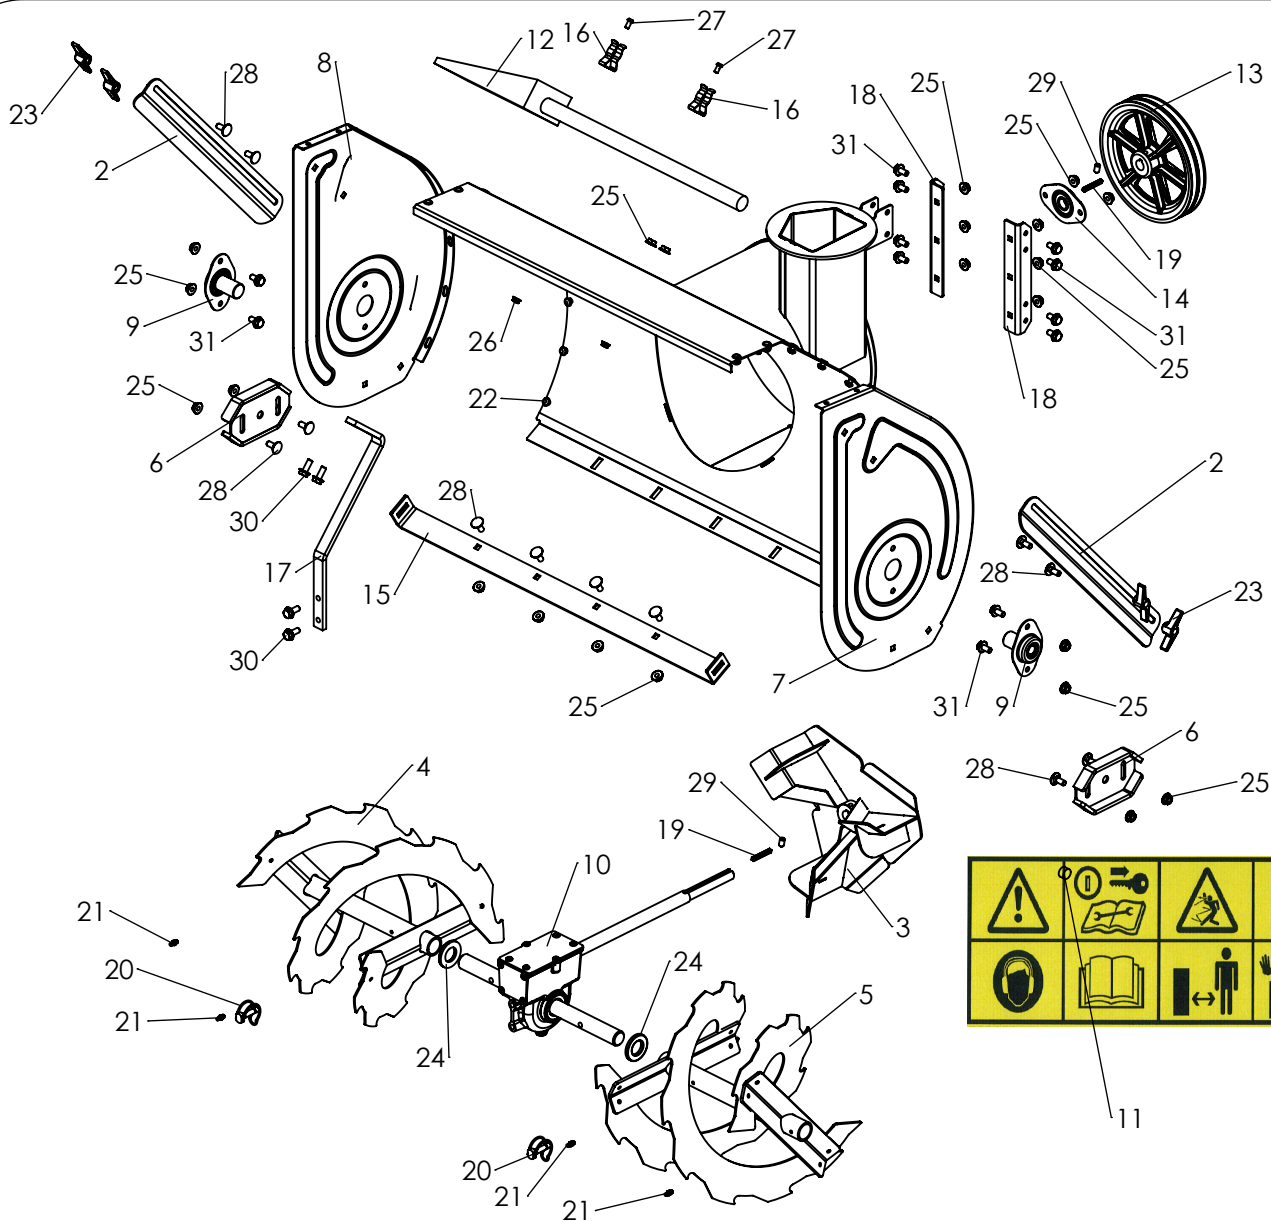

Pièces de rechange Spare parts list

750001****

750002****

*Fraise à neige
Snow Blower*

Rep N°	Ref.	Désignation	Description	Qty
1	7502013324	TOLERIE AUGER 28" RED RAL 3020	AUGER HOUSING RED 3020	1
1	7502012024	TOLERIE AUGER 28" VERT RAL 6029	AUGER HOUSING GREEN 6029	1
1	7502011325	TOLERIE AUGER 28" ROUGE 3001	AUGER HOUSING RED 3001	1
1	7502010324	TOLERIE AUGER 28" NOIR RAL 9005	AUGER HOUSING BLACK 9005	1
2	7502010391	LAME COUPE NEIGE NOIR RAL 9005	DRIFT CUTTER BAR	2
3	7502010310	TURBINE Ø300 NOIR	IMPELLER	1
4	7502010309	FRAISE AUGER DROITE 28" NOIR RAL 9005	AUGER 28"	1
5	7502010308	FRAISE AUGER GAUCHE 28" NOIR RAL 9005	AUGER 28"	1
6	7502010307	PATIN SOUDEE NOIR RAL 9005	SKID PLATE	2
7	7502003305	JOUE GAUCHE CARTER AUGER EMBT ROUGE RAL 3020	AUGER PLATE L RED 3020	1
7	7502003305	JOUE GAUCHE CARTER AUGER EMBT NOIR RAL 9005	AUGER PLATE L BLACK 9005	1
8	7502003304	JOUE CARTER DROITE AUGER EMBT ROUGE RAL 3020	AUGER PLATE R RED 3020	1
8	7502003304	JOUE CARTER DROITE AUGER EMBT NOIR RAL 9005	AUGER PLATE R BLACK 9005	1
9	7501000010	PALIER + AXE GUIDAGE FRAISE	BERING BALL + SHAFT	2
10	7501000001	RENVOI D ANGLE AUGER	GEARBOX ASSEMBLY	1
11	0503010319	ETIQUETTE SECURITE SNOW	SECURITY STICKER	1
12	0341000121	PELLE A NEIGE	CLEAN OUT TOOL	1
13	0306060046	POULIE MOULEE Ø205	IMPELLER PULLEY	1
14	0306010062	PALIER TOLE ROULEMENT 6203 2RS ENTRAXE 78 - DINT 17	BEARING	1
15	0304000468	LAME RACLEUSE 28P V2	SCRAPER BAR	1
16	0304000412	CROCHET A PELLE	CLIP TOOL	2
17	0304000359	3 EME POINT RENVOIE ANGLE	BACK-UP PLATE	1
18	0304000357	CORNIERE LIEN AUGER CAISSON	ANGLE IRON	2
19	0301040004	CLAVETTE 5 X 5 X 40 BTS DROIT TOL h 9 - XC 48	KEY 5X5X40 TOL h 9 - XC 48	2
20	0301010018	GOUPILLE SECURITE DIAM8 SNOW	CLIP PIN D8 x 36	2
21	0301000016	GRAISSEUR M6 PETIT MODELE	GREASER M6	4
22	0301000010	RIVET AC AL 6.4X16 TETE PLATE	Rivet 6.4x16	18
23	0300800004	POIGNEE SERR HELICO 68M8F10 NOIR M8 PA6.6	Black handlebar tightening lever	4
24	0300402501	RONDELLE 25X45X4 Z SERIE Z NFE 25513	WASHER 25x45x45 Z	2
25	0300260801	ECROU HM 8 ZEMB CR DIN 6923-8	NUT H M8 Z NOTCHED SHOULDER	22
26	0300260601	ECROU HM 6 ZEMB CR DIN 6923	NUT H M6 Z NOTCHED SHOULDER	2
27	0300110604	VIS TORX M6X12 TETE CYLIND BOMB 6 LOBES INTER	Screw Torx M6x12	2
28	0300080804	VIS TRCC 8 X 20 Z DIN603 CL 4.6	Screw TRCC M8x0 z DIN 603	12
29	0300040801	VIS STHC 8 X 16 N BT POINTU DIN 914 45H	SCREW ST HC M8X16 DIN 914 45H	2
30	0300010816	VIS H 8x20 Z EMB CR	SCREW H M8X20 Z NOTCHED SHOULDER CL 8.8	4
31	0300010815	VIS H 8x16 Z EMB CR DIN 6921 CL 6.8	SCREW H M8X16 Z NOTCHED SHOULDER CL 6.8	12