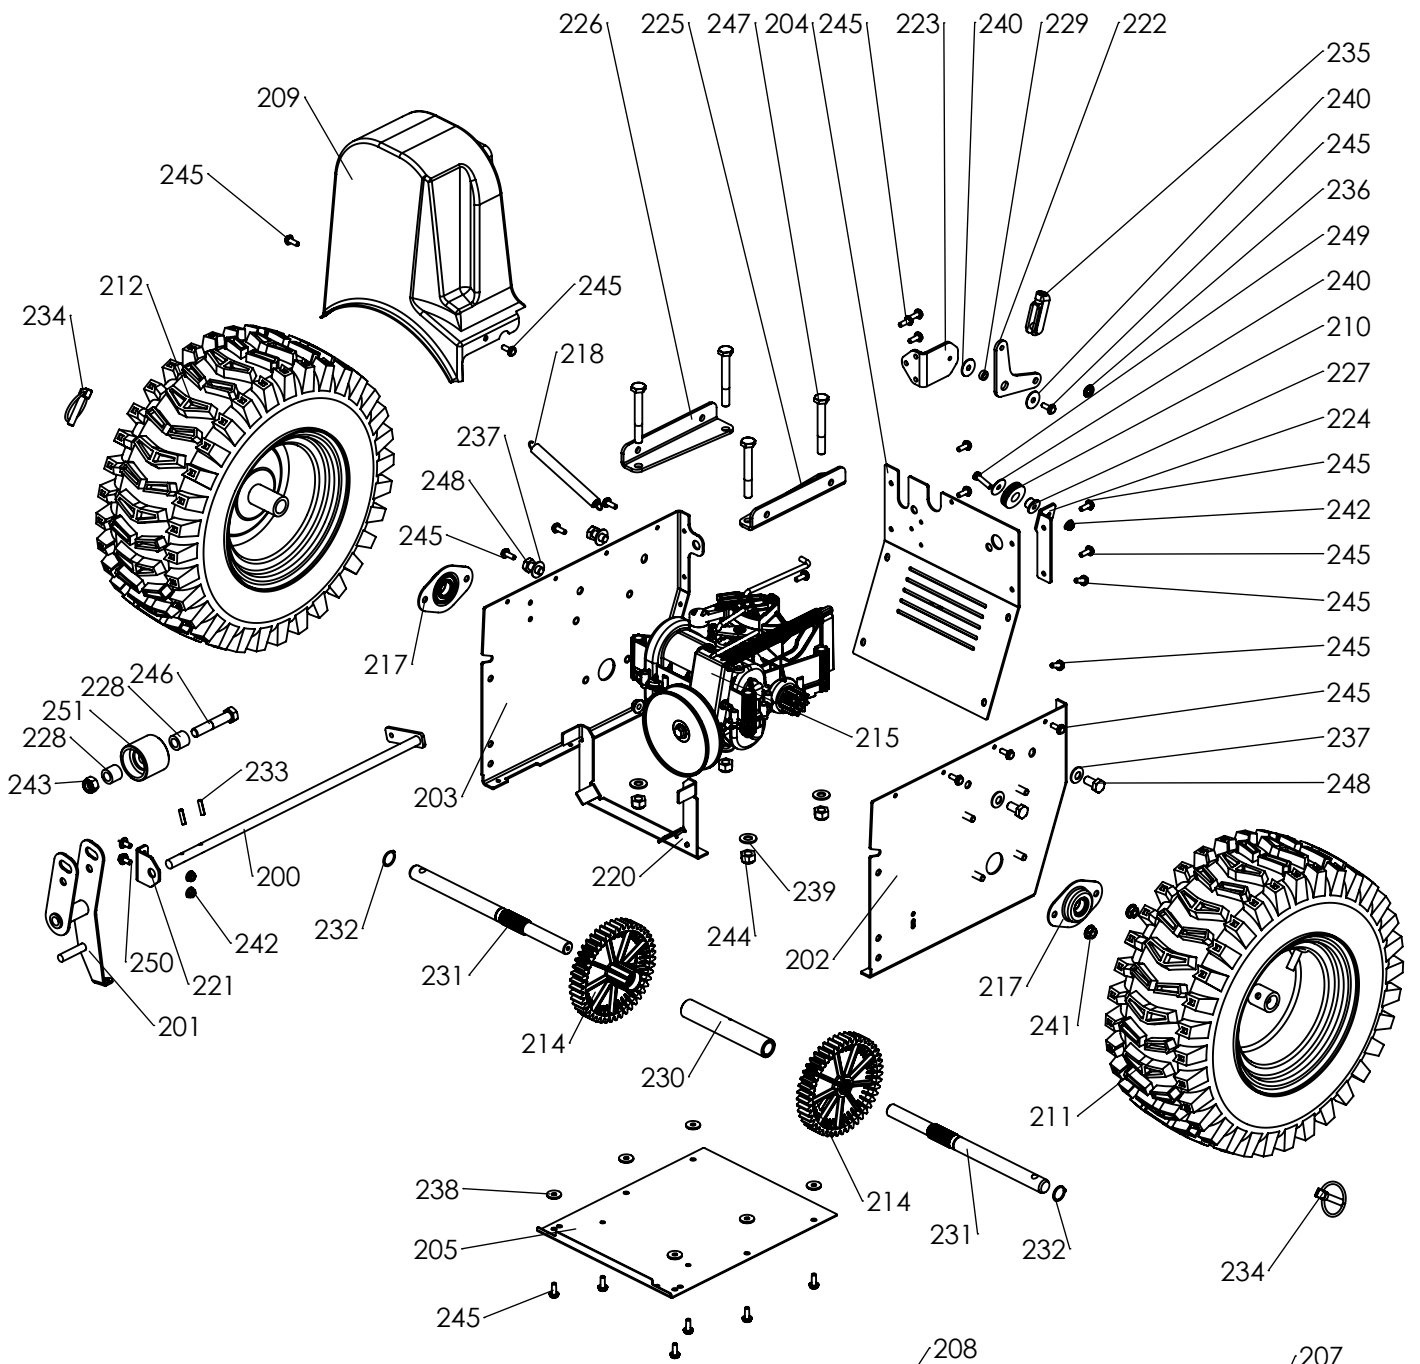

Rep N°	Ref.	Désignation Parts list	Description	Qty
200	7503000003	LEVIER ACTION EMBRAYAGE	IMPELLER CLUTCH ROD	1
201	7503000002	LEVIER EMB AUGER BV	IMPELLER CLUTCH LEVER	1
202	7502023304	JOUE GAUCHE + INSERTS ROUGE RAL 3020	LHS CASE COVER RED 3020	1
202	7502020304	JOUE GAUCHE + INSERTS NOIR RAL 9005	LHS CASE COVER BLACK 9005	1
203	7502023303	JOUE DROITE + INSERTS BV ROUGE RAL 3020	RHS CASE COVER RED 3020	1
203	7502020303	JOUE DROITE + INSERTS BV NOIR RAL 9005	RHS CASE COVER BLACK 9005	1
204	7502013350	TRAPPE AR CAISSON BV ROUGE RAL 3020	BACK COVER RED 3020	1
204	7502010350	TRAPPE AR CAISSON BV NOIR RAL 9005	BACK COVER BLACK 9005	1
205	7502010356	TOLE CAISSON INF NOIR RAL 9005	BOTTOM COVER	1
206	0503010324	STICKER TABLEAU DECRABOTAGE	STICKER DECOUPLING	1
207	0503010323	STICKER TABLEAU INTUITIVE	STICKER INTUITIVE	1
208	0503000082	ETIQ. "NIVEAU DE BRUIT" 105 dB	STICKER NOISE LEVEL '105 dB'	1
209	0340750001	CAPOT COURROIE S1101 NOIR	BELT COVER	1
210	0340000016	GALET RENVOI ANGLE Ø35	Clutch cable runner	1
211	0309000059	ROUE SNOW 16X6.5X8 GAUCHE PROFIL HF279	LEFT WHEEL	1
212	0309000058	ROUE SNOW 16X6.5X8 DROITE PROFIL HF279	RIGHT WHEEL	1
213	0307020031	COMMANDE DE DECRABOTAGE	DECOUPLING LEVER + CABLE	2
214	0306050086	PIGNON Z45 M3	SPROCKET 45 TH	2
215	0306040029	TRANSMISSION SNOW INTUITIF 87026 HR 300 I	INTUITIVE STEERING GEARBOX	1
216	0306040028	TRANSMISSION SNOW CRABOTTAGE 87022-DHR 300P	MANUALLY DECOUPLING GEARBOX	1
217	0306010061	PALIER TOLE ROULEMENT R12 2RS ENTRAXE 78 - DINT 19.05	BEARING R12	2
218	0305010033	RESSORT TR 13x141 15/10 GAL	Spring	1
219	0305000013	TIGE VARIATION VITESSE	CONTROL SHAFT	1
220	0304000486	GUIDE COUROIE INF	BELT GUIDE	1
221	0304000480	PATTE SUP LEVIER EMB AUGER 14	IMPELLER CLUTCH ROD SUPPORT	1
222	0304000467	TOLE RENVOI ANGLE VARIA VIT 60X60X110°	LEVER ARM	1
223	0304000354	SUPPORT RENVOI ANGLE VAR VIT	LEVER ARM SUPPORT	1
224	0304000351	SUPPORT POULIE EMB AVANCEMENT	CLUTCH CABLE RUNNER SUPPORT	1
225	0304000349	EQUERRE GAUCHE TRANS H	LEFT ANGLE IRON	1
226	0304000348	EQUERRE DROITE TRANS H	RIGHT ANGLE IRON	1
227	0302020179	ENTRE EPAULE 6X14X20LG11	SPACER	1
228	0302020178	ENTRETOISE 12X20X18Z	SPACER	2
229	0302020177	ENTRETOISE 6X12X4.5 Z	SPACER	1
230	0302010161	TUBE LIAISON ARBRE CANNELE	AXLE TUBE	1
231	0302010160	ARBRE ROUE CANNELE Ø19.05	OUTPUT SHAFT	2
232	0301070036	CIRCLIPS EXTERIEUR 19 / 0437	Circlips E 19	2
233	0301020015	GOUPILLE HBK 5X20 ISO 8748ST	PIN Ø5x20	2
234	0301010009	GOUPILLE CLIPS 8X42 ZING	Cotter-pin	2
235	0301000014	CHAPE FEMMELE B 8X32 M8	CLEVIS	1
236	0300460601	RONDELLE STARLOCK DIA 6	STARLOCK WASHER DIA 6	2
237	0300431001	RONDELLE CONTACT 10 BIC NFE 25-511	Elastic washer 10 Bic	4
238	0300410602	RONDELLE SPECIALE 6,3X19 X2,5Z	SPECIAL WASHER 6,3 x 19 x 2,5Z	6
239	0300401002	RONDELLE PLATE M 10X22X2 Z NFE 27611	PLATE WASHER M 10X22X2 Z NFE 27611	4
240	0300400604	RONDELLE 6 X 24 X 1.2 Z SERIE LL	Washer 6x24x1.2 Z	3
241	0300260801	ECROU HM 8 ZEMB CR DIN 6923-8	NUT H M8 Z NOTCHED SHOULDER	4
242	0300260601	ECROU HM 6 ZEMB CR DIN 6923	NUT H M6 Z NOTCHED SHOULDER	3
243	0300211201	ECROU FREIN M 12 Z DIN 985/8	BLOCKING NUT M 12 Z	1
244	0300211001	ECROU FREIN M 10 Z DIN 985/8	BLOCKING NUT M 10 Z	4
245	0300090602	VIS AUTOTAR TH A EMB 6 X 16 Z	Screw HM6x16 z Self-tapping	29
246	0300011223	VIS H M12x65 Z cl 8.8 ISO4017	Screw HM 12x65z	1
247	0300011013	VIS H 10 X 80/26 Z DIN931 CL6.8	SCREW H M10X80 Z	4
248	0300011012	VIS H 6/8 10 X 20 Z DIN933/6.8	Screw H M10x20 z	4
249	0300010616	VIS H 6 X 25 Z	Screw HM6x25	1
250	0300010613	VIS H 6x12 Z EMB CR DIN 6921	SCREW H 6x12 Z DIN 6921 NOTCHED SHOULDER	2
251	0003000006	GALET TENDEUR DIAM 50 ANCIEN RH 6201 ZZ	CLUTCH ROLLER	1