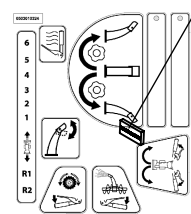

Rep N°	Ref.	Désignation Parts list	Description	Qty
200	7503000003	LEVIER ACTION EMBRAYAGE	IMPELLER CLUTCH ROD	1
201	7503000002	LEVIER EMB AUGER BV	IMPELLER CLUTCH LEVER	1
202	7502023304	JOUE GAUCHE + INSERTS ROUGE RAL 3020	LHS CASE COVER RED 3020	1
202	7502020304	JOUE GAUCHE + INSERTS NOIR RAL 9005	LHS CASE COVER BLACK 9005	1
203	7502023303	JOUE DROITE + INSERTS BV ROUGE RAL 3020	RHS CASE COVER RED 3020	1
203	7502020303	JOUE DROITE + INSERTS BV NOIR RAL 9005	RHS CASE COVER BLACK 9005	1
204	7502013350	TRAPPE AR CAISSON BV ROUGE RAL 3020	BACK COVER RED 3020	1
204	7502010350	TRAPPE AR CAISSON BV NOIR RAL 9005	BACK COVER BLACK 9005	1
205	7502010356	TOLE CAISSON INF NOIR RAL 9005	BOTTOM COVER	1
206	0503010324	STICKER TABLEAU DECRABOTAGE	STICKER DECOUPLING	1
207	0503010323	STICKER TABLEAU INTUITIVE	STICKER INTUITIVE	1
208	0503000082	ETIQ. "NIVEAU DE BRUIT" 105 dB	STICKER NOISE LEVEL '105 dB'	1
209	0340750001	CAPOT COURROIE S1101 NOIR	BELT COVER	1
210	0340000016	GALET RENVOI ANGLE Ø35	Clutch cable runner	1
211	0309000059	ROUE SNOW 16X6.5X8 GAUCHE PROFIL HF279	LEFT WHEEL	1
212	0309000058	ROUE SNOW 16X6.5X8 DROITE PROFIL HF279	RIGHT WHEEL	1
213	0307020031	COMMANDE DE DECRABOTAGE	DECOUPLING LEVER + CABLE	2
214	0306050086	PIGNON Z45 M3	SPROCKET 45 TH	2
215	0306040029	TRANSMISSION SNOW INTUITIF 87026 HR 300 I	INTUITIVE STEERING GEARBOX	1
216	0306040028	TRANSMISSION SNOW CRABOTTAGE 87022-DHR 300P	MANUALLY DECOUPLING GEARBOX	1
217	0306010061	PALIER TOLE ROULEMENT R12 2RS ENTRAXE 78 - DINT 19.05	BEARING R12	2
218	0305010033	RESSORT TR 13x141 15/10 GAL	Spring	1
219	0305000013	TIGE VARIATION VITESSE	CONTROL SHAFT	1
220	0304000486	GUIDE COUROIE INF	BELT GUIDE	1
221	0304000480	PATTE SUP LEVIER EMB AUGER 14	IMPELLER CLUTCH ROD SUPPORT	1
222	0304000467	TOLE RENVOI ANGLE VARIA VIT 60X60X110°	LEVER ARM	1
223	0304000354	SUPPORT RENVOI ANGLE VAR VIT	LEVER ARM SUPPORT	1
224	0304000351	SUPPORT POULIE EMB AVANCEMENT	CLUTCH CABLE RUNNER SUPPORT	1
225	0304000349	EQUERRE GAUCHE TRANS H	LEFT ANGLE IRON	1
226	0304000348	EQUERRE DROITE TRANS H	RIGHT ANGLE IRON	1
227	0302020179	ENTRE EPAULE 6X14X20LG11	SPACER	1
228	0302020178	ENTRETOISE 12X20X18Z	SPACER	2
229	0302020177	ENTRETOISE 6X12X4.5 Z	SPACER	1
230	0302010161	TUBE LIAISON ARBRE CANNELE	AXLE TUBE	1
231	0302010160	ARBRE ROUE CANNELE Ø19.05	OUTPUT SHAFT	2
232	0301070036	CIRCLIPS EXTERIEUR 19 / 0437	Circlips E 19	2
233	0301020015	GOUPILLE HBK 5X20 ISO 8748ST	PIN Ø5x20	2
234	0301010009	GOUPILLE CLIPS 8X42 ZING	Cotter-pin	2
235	0301000014	CHAPE FEMMELE B 8X32 M8	CLEVIS	1
236	0300460601	RONDELLE STARLOCK DIA 6	STARLOCK WASHER DIA 6	2
237	0300431001	RONDELLE CONTACT 10 BIC NFE 25-511	Elastic washer 10 Bic	4
238	0300410602	RONDELLE SPECIALE 6,3X19 X2,5Z	SPECIAL WASHER 6,3 x 19 x 2,5Z	6
239	0300401002	RONDELLE PLATE M 10X22X2 Z NFE 27611	PLATE WASHER M 10X22X2 Z NFE 27611	4
240	0300400604	RONDELLE 6 X 24 X 1.2 Z SERIE LL	Washer 6x24x1.2 Z	3
241	0300260801	ECROU HM 8 ZEMB CR DIN 6923-8	NUT H M8 Z NOTCHED SHOULDER	4
242	0300260601	ECROU HM 6 ZEMB CR DIN 6923	NUT H M6 Z NOTCHED SHOULDER	3
243	0300211201	ECROU FREIN M 12 Z DIN 985/8	BLOCKING NUT M 12 Z	1
244	0300211001	ECROU FREIN M 10 Z DIN 985/8	BLOCKING NUT M 10 Z	4
245	0300090602	VIS AUTOTAR TH A EMB 6 X 16 Z	Screw HM6x16 z Self-tapping	29
246	0300011223	VIS H M12x65 Z cl 8.8 ISO4017	Screw HM 12x65z	1
247	0300011013	VIS H 10 X 80/26 Z DIN931 CL6.8	SCREW H M10X80 Z	4
248	0300011012	VIS H 6/8 10 X 20 Z DIN933/6.8	Screw H M10x20 z	4
249	0300010616	VIS H 6 X 25 Z	Screw HM6x25	1
250	0300010613	VIS H 6x12 Z EMB CR DIN 6921	SCREW H 6x12 Z DIN 6921 NOTCHED SHOULDER	2
251	0003000006	GALET TENDEUR DIAM 50 ANCIEN RH 6201 ZZ	CLUTCH ROLLER	1