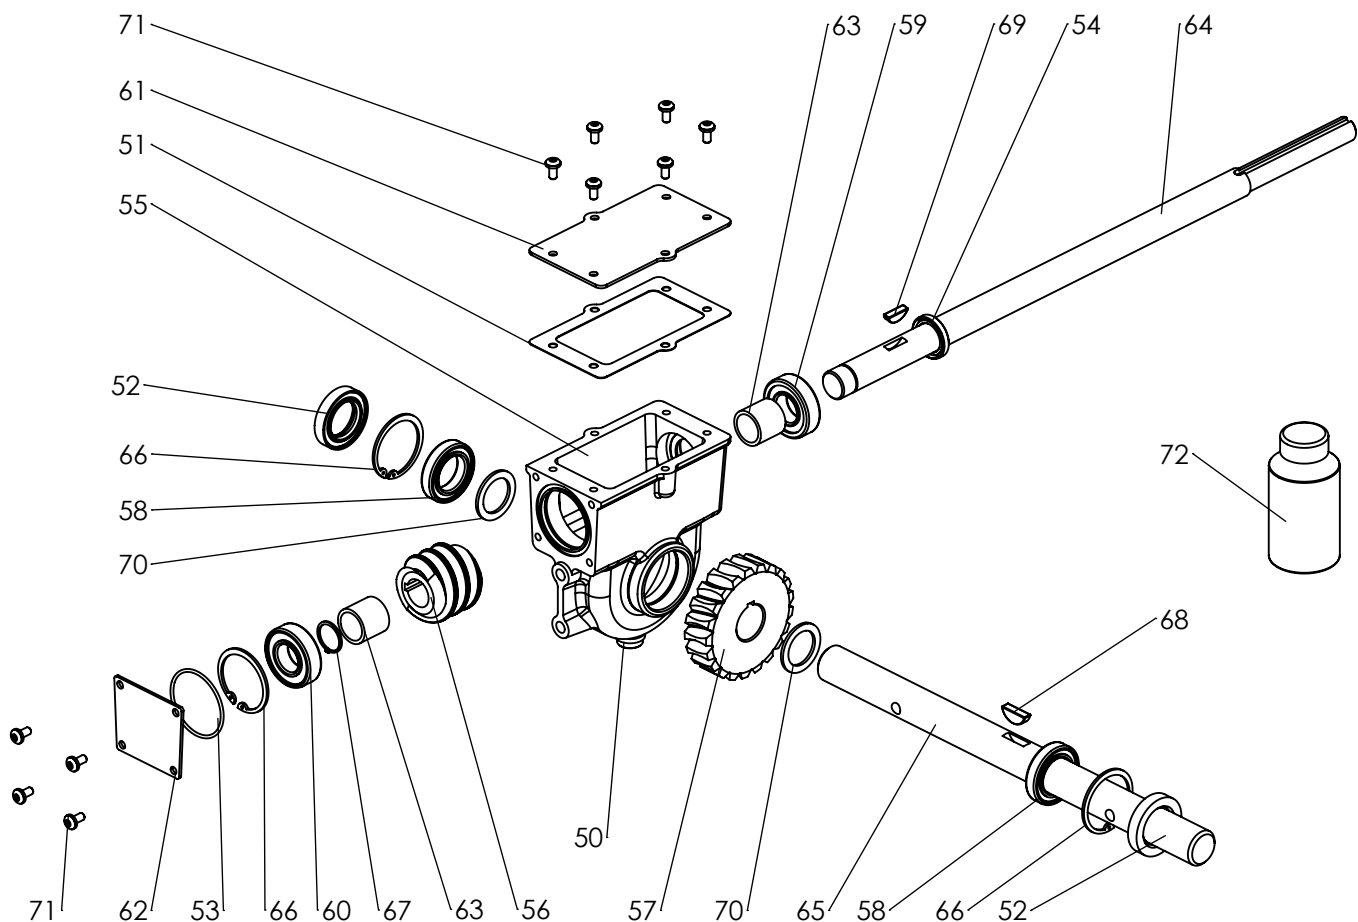

Pièces de rechange Spare parts list

750001****

750002****

*Fraise à neige
Snow Blower*

Rep N°	Ref.	Désignation	Description	Qty
1	7502013324	TOLERIE AUGER 28" RED RAL 3020	AUGER HOUSING RED 3020	1
1	7502012024	TOLERIE AUGER 28" VERT RAL 6029	AUGER HOUSING GREEN 6029	1
1	7502011325	TOLERIE AUGER 28" ROUGE 3001	AUGER HOUSING RED 3001	1
1	7502010324	TOLERIE AUGER 28" NOIR RAL 9005	AUGER HOUSING BLACK 9005	1
2	7502010391	LAME COUPE NEIGE NOIR RAL 9005	DRIFT CUTTER BAR	2
3	7502010310	TURBINE Ø300 NOIR	IMPELLER	1
4	7502010309	FRAISE AUGER DROITE 28" NOIR RAL 9005	AUGER 28"	1
5	7502010308	FRAISE AUGER GAUCHE 28" NOIR RAL 9005	AUGER 28"	1
6	7502010307	PATIN SOUDEE NOIR RAL 9005	SKID PLATE	2
7	7502003305	JOUE GAUCHE CARTER AUGER EMBT ROUGE RAL 3020	AUGER PLATE L RED 3020	1
7	7502003305	JOUE GAUCHE CARTER AUGER EMBT NOIR RAL 9005	AUGER PLATE L BLACK 9005	1
8	7502003304	JOUE CARTER DROITE AUGER EMBT ROUGE RAL 3020	AUGER PLATE R RED 3020	1
8	7502003304	JOUE CARTER DROITE AUGER EMBT NOIR RAL 9005	AUGER PLATE R BLACK 9005	1
9	7501000010	PALIER + AXE GUIDAGE FRAISE	BERING BALL + SHAFT	2
10	7501000001	RENVOI D ANGLE AUGER	GEARBOX ASSEMBLY	1
11	0503010319	ETIQUETTE SECURITE SNOW	SECURITY STICKER	1
12	0341000121	PELLE A NEIGE	CLEAN OUT TOOL	1
13	0306060046	POULIE MOULEE Ø205	IMPELLER PULLEY	1
14	0306010062	PALIER TOLE ROULEMENT 6203 2RS ENTRAXE 78 - DINT 17	BEARING	1
15	0304000468	LAME RACLEUSE 28P V2	SCRAPER BAR	1
16	0304000412	CROCHET A PELLE	CLIP TOOL	2
17	0304000359	3 EME POINT RENVOIE ANGLE	BACK-UP PLATE	1
18	0304000357	CORNIERE LIEN AUGER CAISSON	ANGLE IRON	2
19	0301040004	CLAVETTE 5 X 5 X 40 BTS DROIT TOL h 9 - XC 48	KEY 5X5X40 TOL h 9 - XC 48	2
20	0301010018	GOUPILLE SECURITE DIAM8 SNOW	CLIP PIN D8 x 36	2
21	0301000016	GRAISSEUR M6 PETIT MODELE	GREASER M6	4
22	0301000010	RIVET AC AL 6.4X16 TETE PLATE	Rivet 6.4x16	18
23	0300800004	POIGNEE SERR HELICO 68M8F10 NOIR M8 PA6.6	Black handlebar tightening lever	4
24	0300402501	RONDELLE 25X45X4 Z SERIE Z NFE 25513	WASHER 25x45x45 Z	2
25	0300260801	ECROU HM 8 ZEMB CR DIN 6923-8	NUT H M8 Z NOTCHED SHOULDER	22
26	0300260601	ECROU HM 6 ZEMB CR DIN 6923	NUT H M6 Z NOTCHED SHOULDER	2
27	0300110604	VIS TORX M6X12 TETE CYLIND BOMB 6 LOBES INTER	Screw Torx M6x12	2
28	0300080804	VIS TRCC 8 X 20 Z DIN603 CL 4.6	Screw TRCC M8x0 z DIN 603	12
29	0300040801	VIS STHC 8 X 16 N BT POINTU DIN 914 45H	SCREW ST HC M8X16 DIN 914 45H	2
30	0300010816	VIS H 8x20 Z EMB CR	SCREW H M8X20 Z NOTCHED SHOULDER CL 8.8	4
31	0300010815	VIS H 8x16 Z EMB CR DIN 6921 CL 6.8	SCREW H M8X16 Z NOTCHED SHOULDER CL 6.8	12