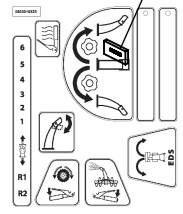

Rep N°	Ref.	Désignation Parts list	Description	Qty
200	7503000003	LEVIER ACTION EMBRAYAGE	IMPELLER CLUTCH ROD	1
201	7503000002	LEVIER EMB AUGER BV	IMPELLER CLUTCH LEVER	1
202	7502023304	JOUE GAUCHE + INSERTS ROUGE RAL 3020	LHS CASE COVER RED 3020	1
202	7502020304	JOUE GAUCHE + INSERTS NOIR RAL 9005	LHS CASE COVER BLACK 9005	1
203	7502023303	JOUE DROITE + INSERTS BV ROUGE RAL 3020	RHS CASE COVER RED 3020	1
203	7502020303	JOUE DROITE + INSERTS BV NOIR RAL 9005	RHS CASE COVER BLACK 9005	1
204	7502013350	TRAPPE AR CAISSON BV ROUGE RAL 3020	BACK COVER RED 3020	1
204	7502010350	TRAPPE AR CAISSON BV NOIR RAL 9005	BACK COVER BLACK 9005	1
205	7502010356	TOLE CAISSON INF NOIR RAL 9005	BOTTOM COVER	1
206	0503010324	STICKER TABLEAU DECRABOTAGE	STICKER DECOUPLING	1
207	0503010323	STICKER TABLEAU INTUITIVE	STICKER INTUITIVE	1
208	0503000082	ETIQ. "NIVEAU DE BRUIT" 105 dB	STICKER NOISE LEVEL '105 dB'	1
209	0340750001	CAPOT COURROIE S1101 NOIR	BELT COVER	1
210	0340000016	GALET RENVOI ANGLE Ø35	Clutch cable runner	1
211	0309000059	ROUE SNOW 16X6.5X8 GAUCHE PROFIL HF279	LEFT WHEEL	1
212	0309000058	ROUE SNOW 16X6.5X8 DROITE PROFIL HF279	RIGHT WHEEL	1
213	0307020031	COMMANDE DE DECRABOTAGE	DECOUPLING LEVER + CABLE	2
214	0306050086	PIGNON Z45 M3	SPROCKET 45 TH	2
215	0306040029	TRANSMISSION SNOW INTUITIF 87026 HR 300 I	INTUITIVE STEERING GEARBOX	1
216	0306040028	TRANSMISSION SNOW CRABOTTAGE 87022-DHR 300P	MANUALLY DECOUPLING GEARBOX	1
217	0306010061	PALIER TOLE ROULEMENT R12 2RS ENTRAXE 78 - DINT 19.05	BEARING R12	2
218	0305010033	RESSORT TR 13x141 15/10 GAL	Spring	1
219	0305000013	TIGE VARIATION VITESSE	CONTROL SHAFT	1
220	0304000486	GUIDE COUROIE INF	BELT GUIDE	1
221	0304000480	PATTE SUP LEVIER EMB AUGER 14	IMPELLER CLUTCH ROD SUPPORT	1
222	0304000467	TOLE RENVOI ANGLE VARIA VIT 60X60X110°	LEVER ARM	1
223	0304000354	SUPPORT RENVOI ANGLE VAR VIT	LEVER ARM SUPPORT	1
224	0304000351	SUPPORT POULIE EMB AVANCEMENT	CLUTCH CABLE RUNNER SUPPORT	1
225	0304000349	EQUERRE GAUCHE TRANS H	LEFT ANGLE IRON	1
226	0304000348	EQUERRE DROITE TRANS H	RIGHT ANGLE IRON	1
227	0302020179	ENTRE EPAULE 6X14X20LG11	SPACER	1
228	0302020178	ENTRETOISE 12X20X18Z	SPACER	2
229	0302020177	ENTRETOISE 6X12X4.5 Z	SPACER	1
230	0302010161	TUBE LIAISON ARBRE CANNELE	AXLE TUBE	1
231	0302010160	ARBRE ROUE CANNELE Ø19.05	OUTPUT SHAFT	2
232	0301070036	CIRCLIPS EXTERIEUR 19 / 0437	Circlips E 19	2
233	0301020015	GOUPILLE HBK 5X20 ISO 8748ST	PIN Ø5x20	2
234	0301010009	GOUPILLE CLIPS 8X42 ZING	Cotter-pin	2
235	0301000014	CHAPE FEMMELE B 8X32 M8	CLEVIS	1
236	0300460601	RONDELLE STARLOCK DIA 6	STARLOCK WASHER DIA 6	2
237	0300431001	RONDELLE CONTACT 10 BIC NFE 25-511	Elastic washer 10 Bic	4
238	0300410602	RONDELLE SPECIALE 6,3X19 X2,5Z	SPECIAL WASHER 6,3 x 19 x 2,5Z	6
239	0300401002	RONDELLE PLATE M 10X22X2 Z NFE 27611	PLATE WASHER M 10X22X2 Z NFE 27611	4
240	0300400604	RONDELLE 6 X 24 X 1.2 Z SERIE LL	Washer 6x24x1.2 Z	3
241	0300260801	ECROU HM 8 ZEMB CR DIN 6923-8	NUT H M8 Z NOTCHED SHOULDER	4
242	0300260601	ECROU HM 6 ZEMB CR DIN 6923	NUT H M6 Z NOTCHED SHOULDER	3
243	0300211201	ECROU FREIN M 12 Z DIN 985/8	BLOCKING NUT M 12 Z	1
244	0300211001	ECROU FREIN M 10 Z DIN 985/8	BLOCKING NUT M 10 Z	4
245	0300090602	VIS AUTOTAR TH A EMB 6 X 16 Z	Screw HM6x16 z Self-tapping	29
246	0300011223	VIS H M12x65 Z cl 8.8 ISO4017	Screw HM 12x65z	1
247	0300011013	VIS H 10 X 80/26 Z DIN931 CL6.8	SCREW H M10X80 Z	4
248	0300011012	VIS H 6/8 10 X 20 Z DIN933/6.8	Screw H M10x20 z	4
249	0300010616	VIS H 6 X 25 Z	Screw HM6x25	1
250	0300010613	VIS H 6x12 Z EMB CR DIN 6921	SCREW H 6x12 Z DIN 6921 NOTCHED SHOULDER	2
251	0003000006	GALET TENDEUR DIAM 50 ANCIEN RH 6201 ZZ	CLUTCH ROLLER	1