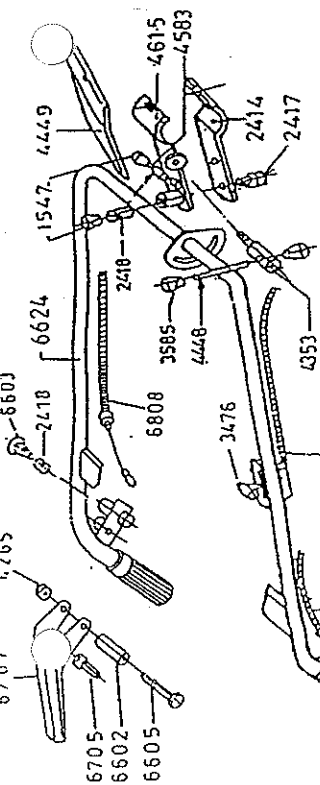

VOIR  
NOTICE  
6800

ENSEMBLE  
MOYEU  
LAME

MUTILES   POULIES   LAVETTES   VIS				
KAWASAKI	6728	4548	4567	
ROBIN	6729	2519	4567	

EMBOUIT POULIE KAWASAKI - 6087  
 KAWASAKI 6746  
 ROBIN - 6742

KAWASAKI 0403  
 ROBIN 0717

HONDA - JLO - 3477  
 KAWASAKI - 3477  
 B.S. - ROBIN - 4563  
 KUBOTA - 4563

ROUE COMPLETE. 1640  
 + MOYEU 3062

MODEL 1998

- APOLLO - 6 -

COURROIES	
COURROIE LAME	LB 45 6075
COURROIE AVANCE	Z. 31. 10x6. 800 2086