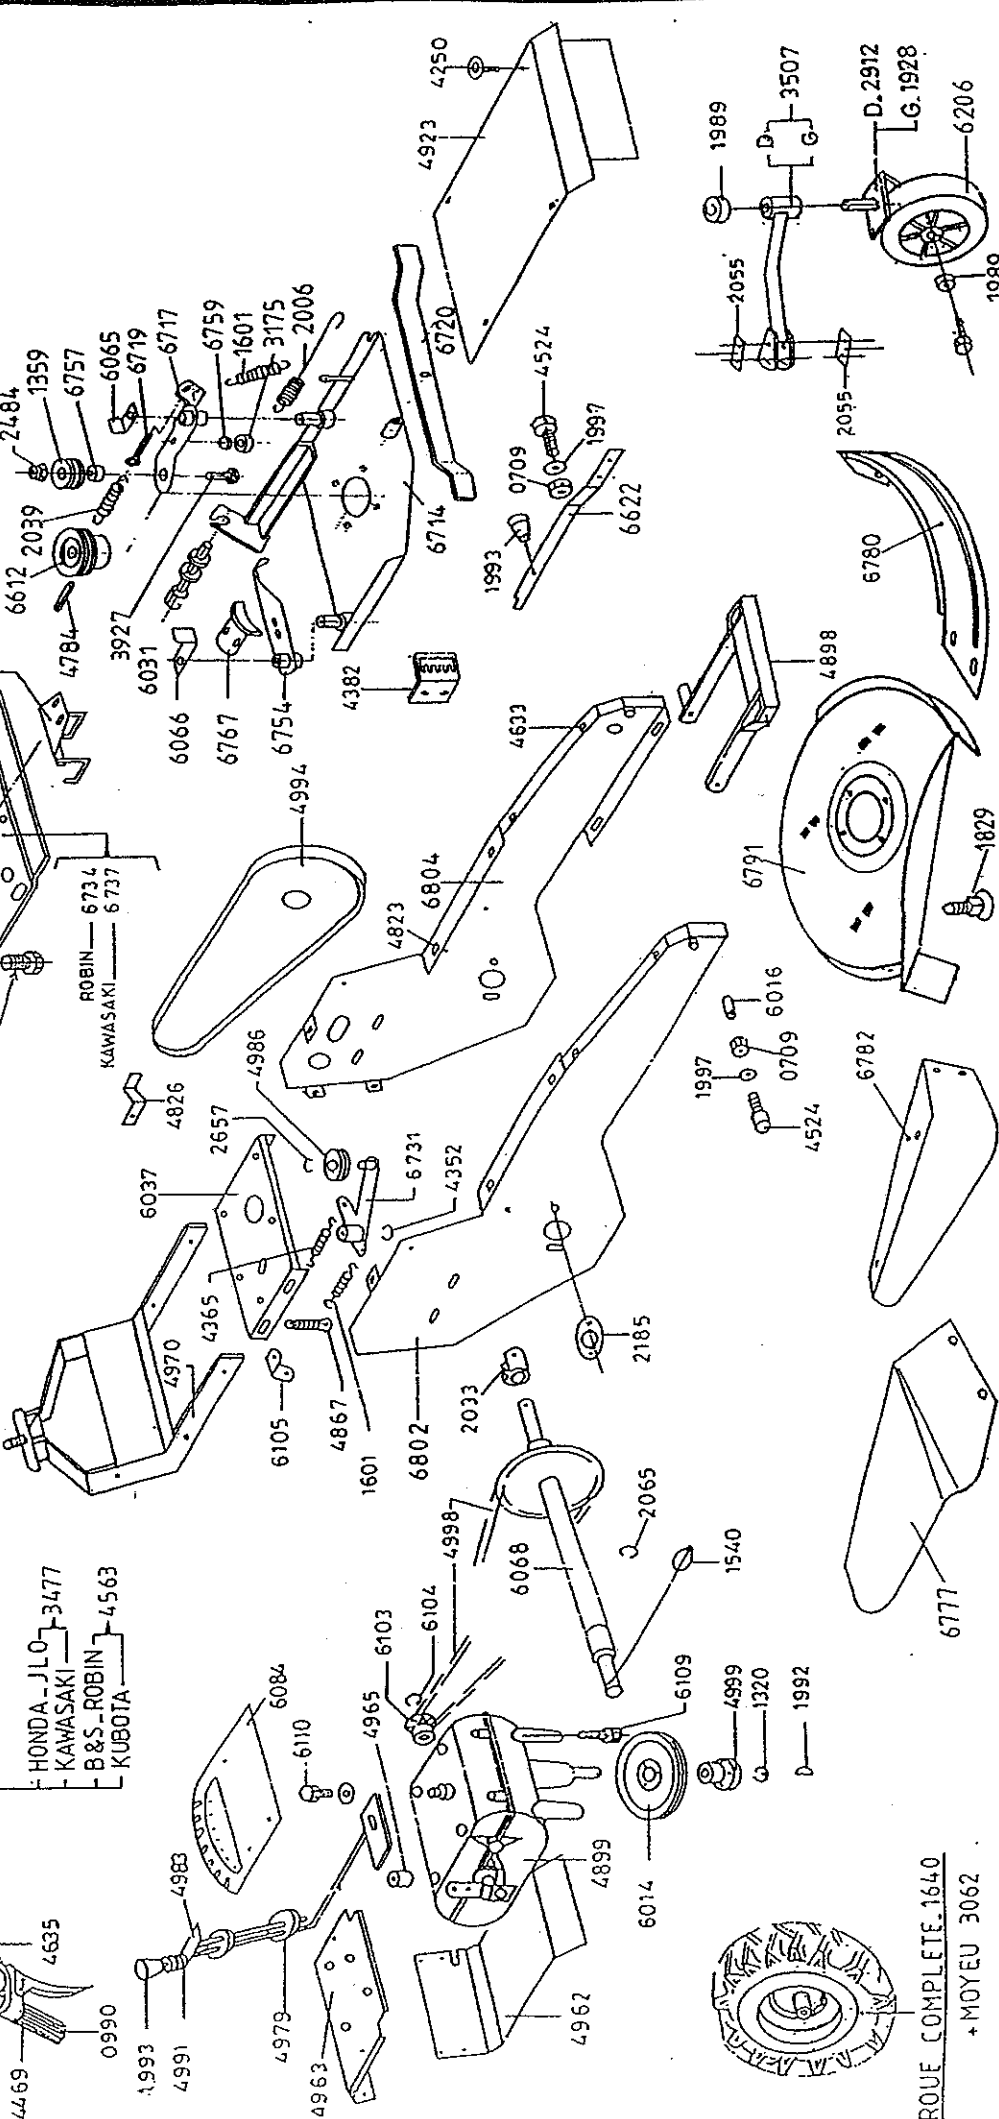

VOIR  
NOTICE  
6800

ENSEMBLE  
MOYEU  
LAME

MUTILES   POULIES   LAVETTES   VIS				
KAWASAKI	6728	4548	4567	
ROBIN	6729	2519	4567	

EMBOUIT POULIE KAWASAKI - 6087  
 KAWASAKI 6746  
 ROBIN - 6742

KAWASAKI 0403  
 ROBIN 0717

HONDA - JLO - 3477  
 KAWASAKI - 3477  
 B.S. - ROBIN - 4563  
 KUBOTA - 4563

ROUE COMPLETE. 1640  
 + MOYEU 3062

MODEL 1998

- APOLLO - 6 -

COURROIES	
COURROIE LAME	LB 45 6075
COURROIE AVANCE	Z. 31. 10x6. 800 2086