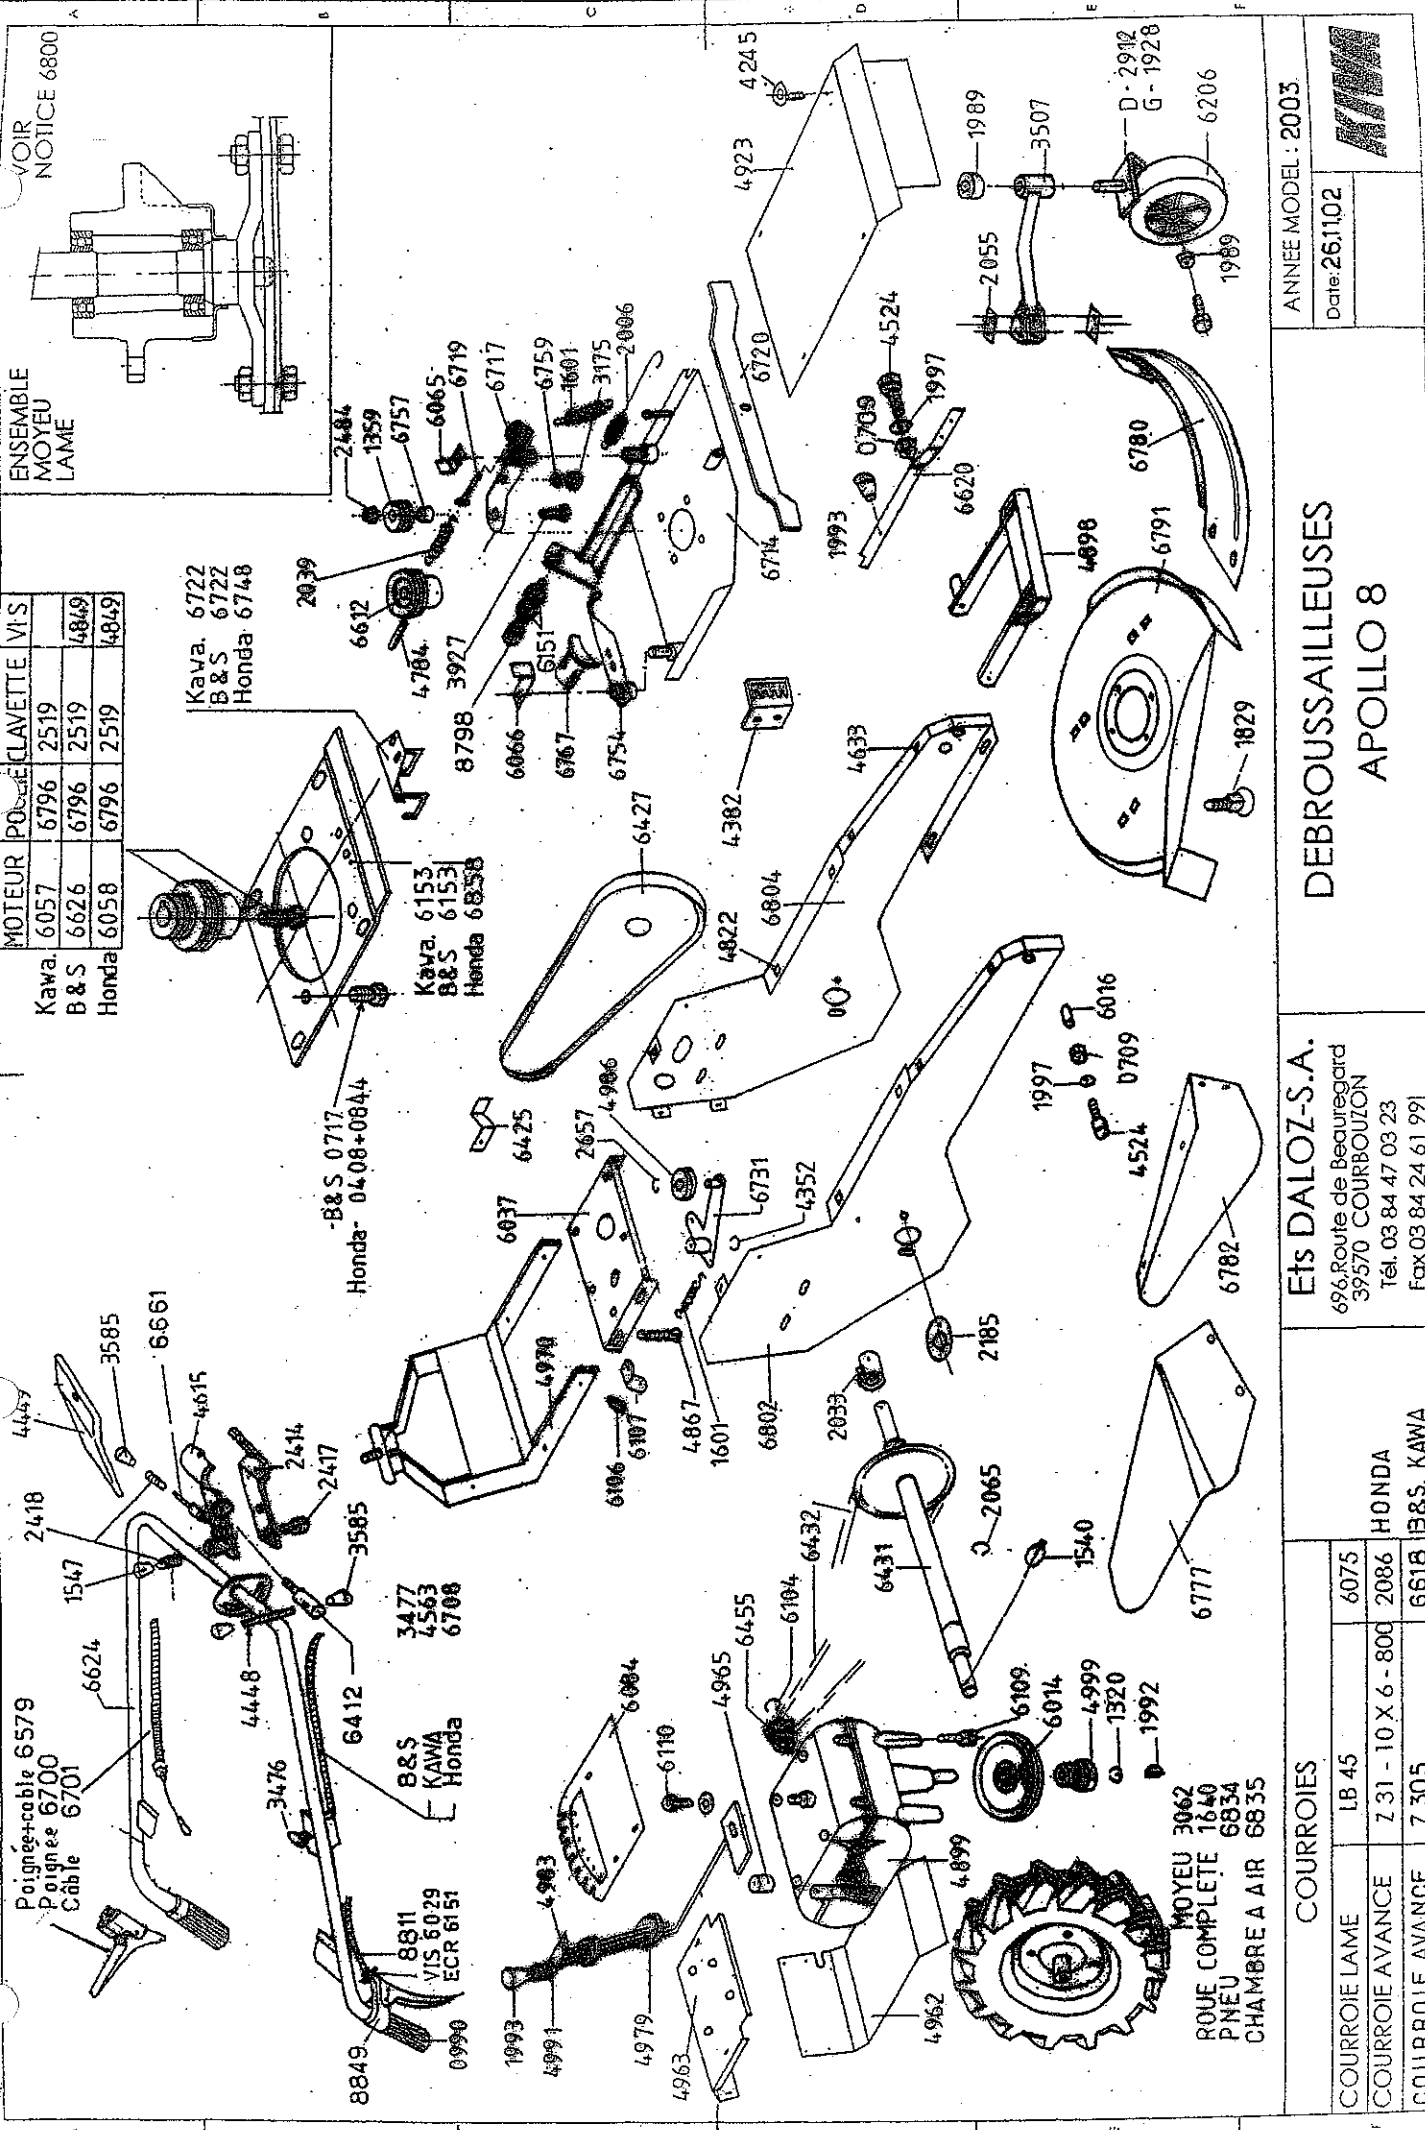

MOTEUR	POIGNÉE	CLAVETTE	VIS
Kawa. 6057	6796	2519	4849
B & S 6626	6796	2519	4849
Honda 6058	6796	2519	4849

ENSEMBLE MOYEU LAME

VOIR NOTICE 6800

ANNEE MODEL : 2003
Date: 26/1/02

DEBROUSSAILLEUSES APOLLO 8

Ets DALOZ-S.A.
696, Route de Beauregard
39570 COURBOURON
Tél. 03 84 47 03 23
Fax 03 84 24 61 99

COURROIES	
COURROIE LAME	LB 45 6075
COURROIE AVANCE	Z 31 - 10 X 6 - 800 2086 HONDA
COURROIE AVANCE	Z 305 6618 B&S, KAWA

MOYEU 3062
ROUE COMPLETE 1640
PNEU 6834
CHAMBRE A AIR 6835