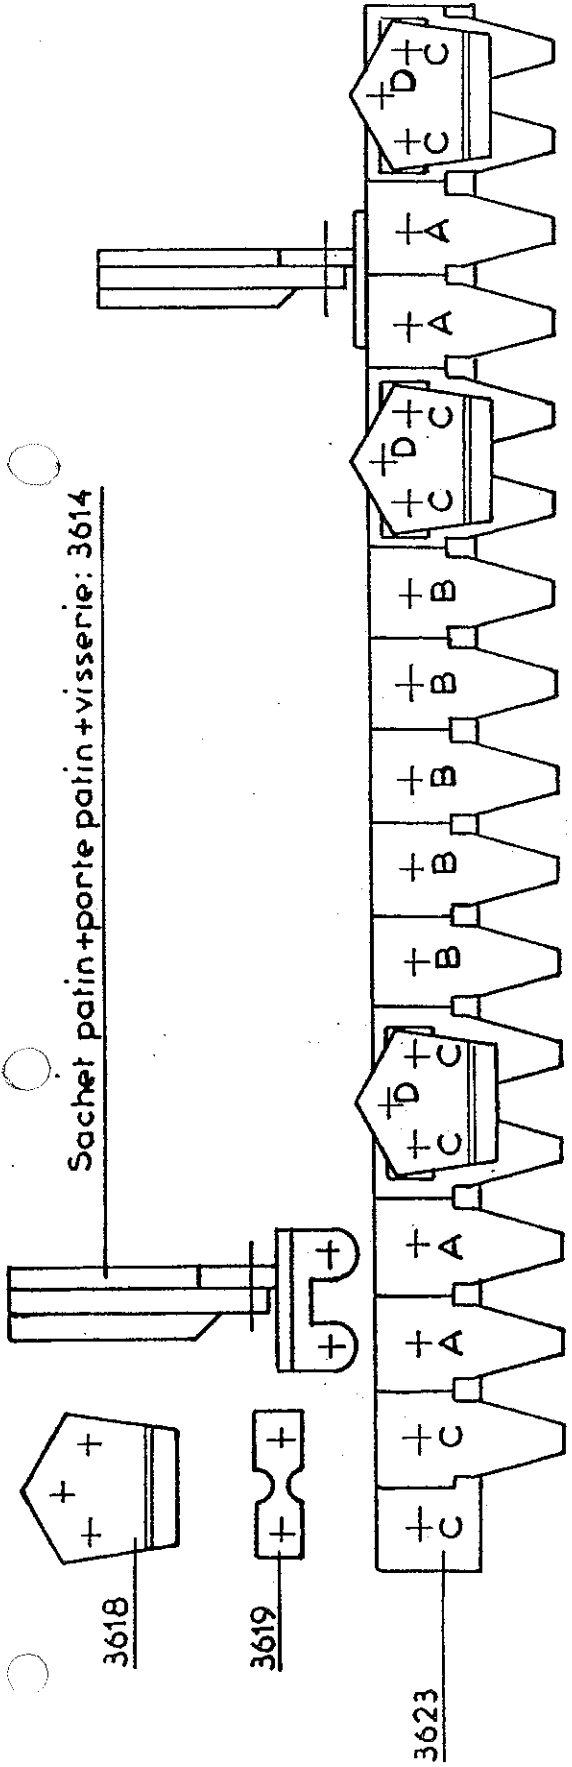

- A : 360
- B : 3633
- C : 3634
- D : 3635
- E : 3636
- F : 3637

Sachet patin + porte pain + visserie: 3614

Barre ESM 86 cm sans lame : 3615  
 Lame ESM 86 cm 17 sections : 3617

**BARRE ESM 86 cm**

E<sup>TS</sup> DALOZ  
 LONS LE SAUNIER  
 18/01/90