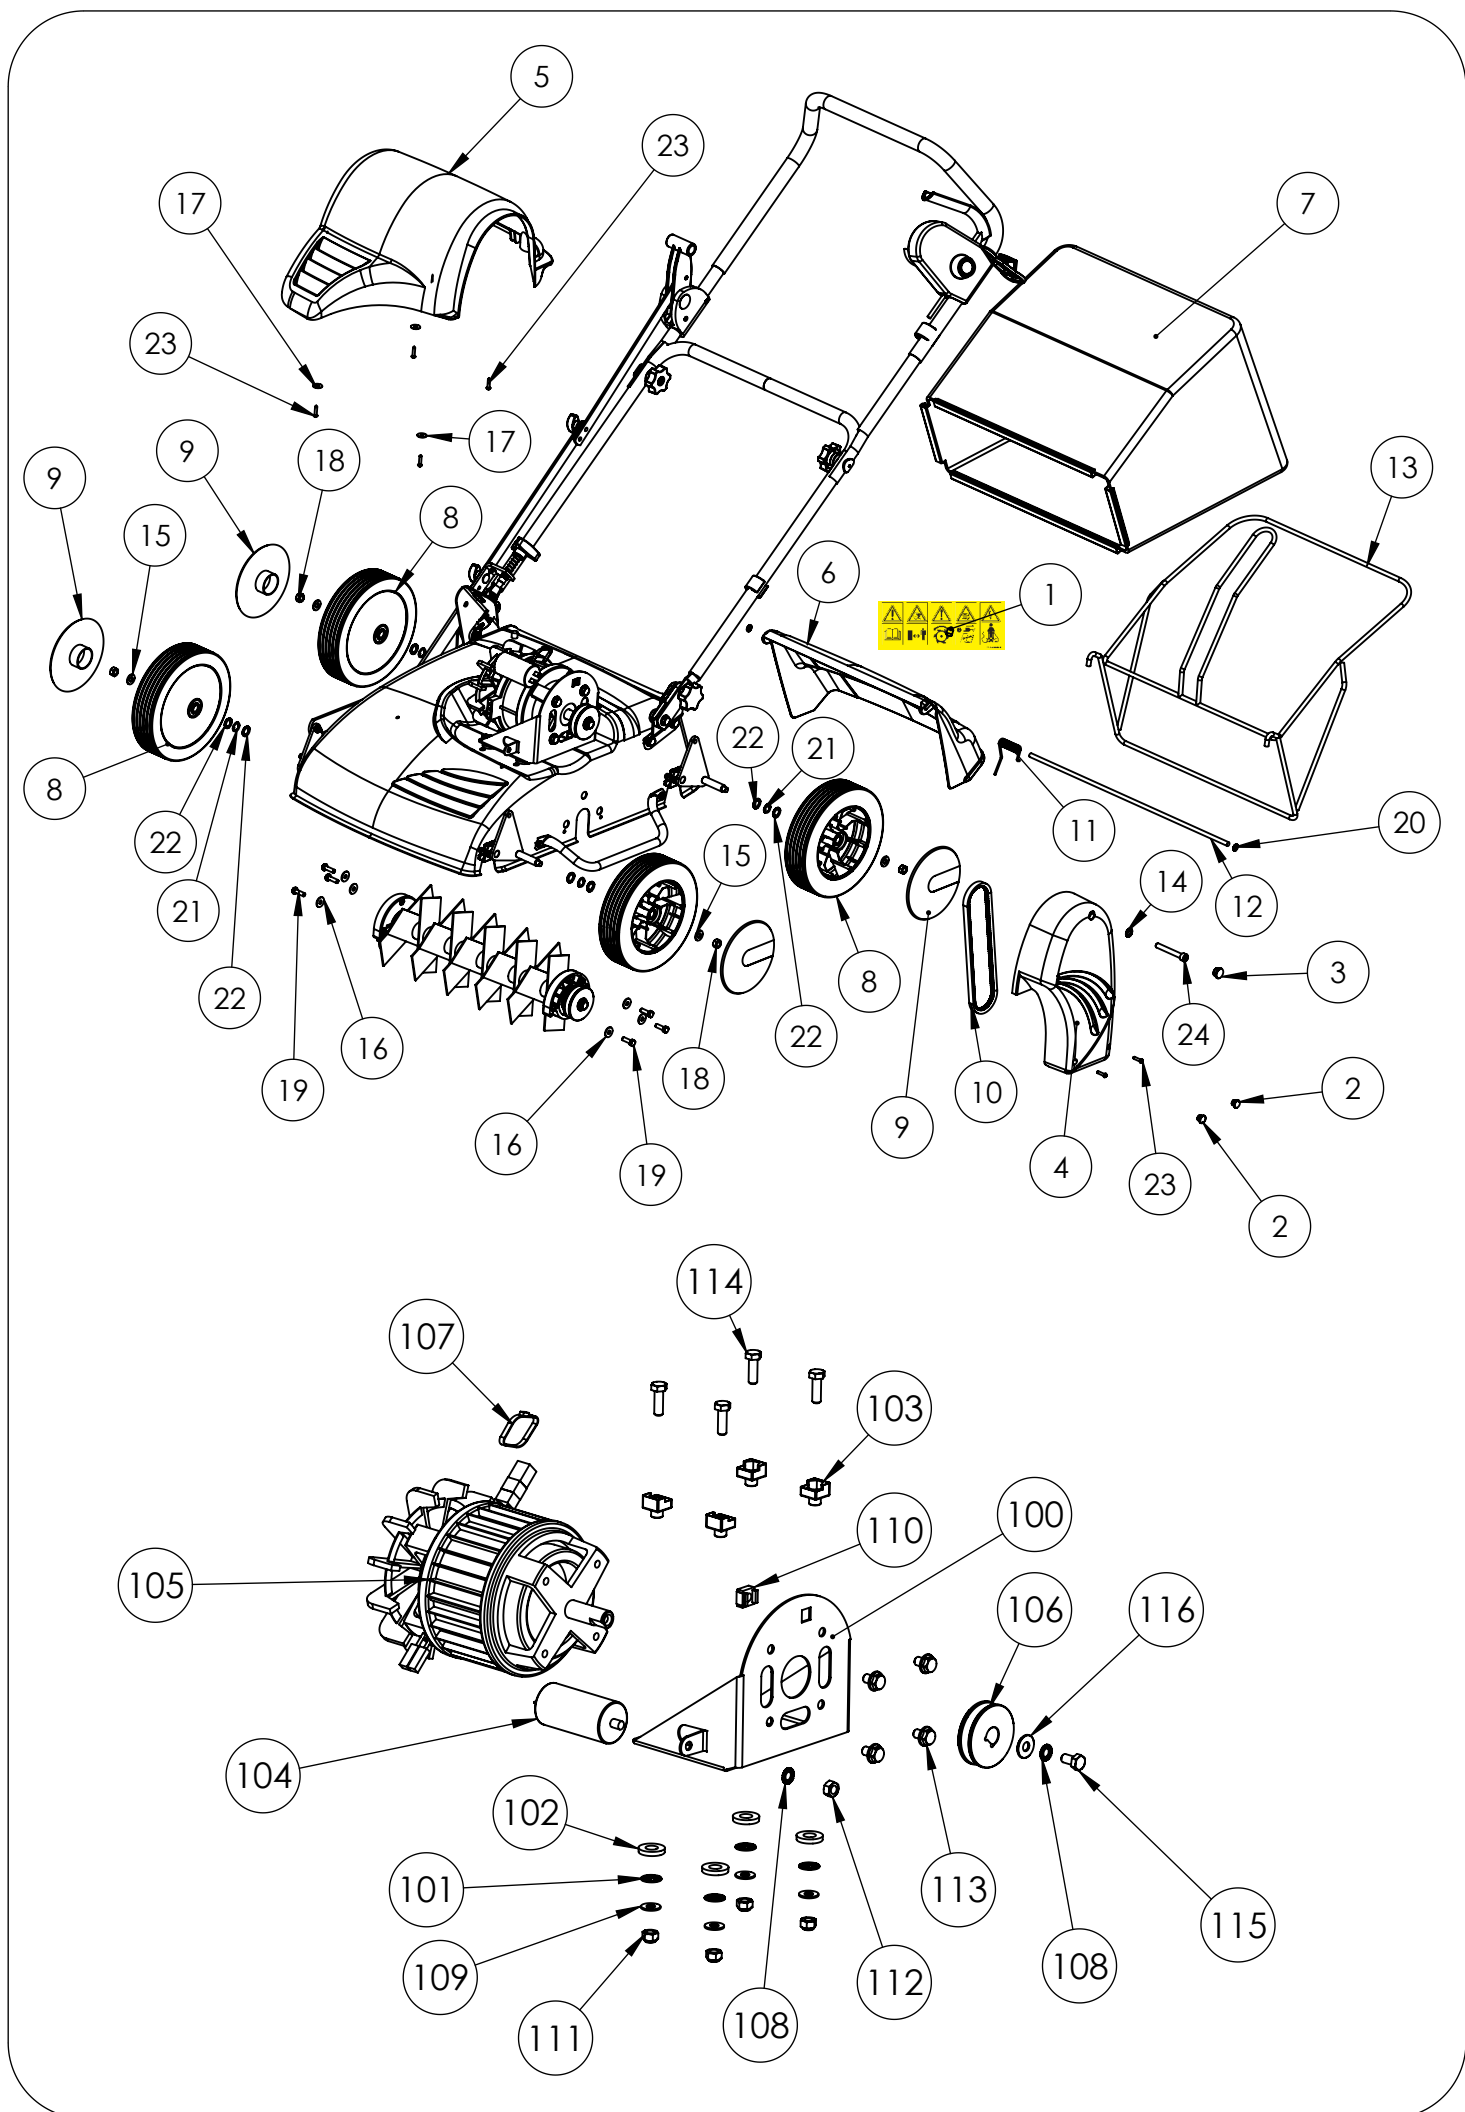

Pièces de rechange Spare parts list

K10007****

**SCARIFICATEUR
SCARIFIER**

Rep N°	Ref	Désignation	Description	Qté
1	K503000070	AUTOCOLLANT SECURITE	SAFETY STICKER	1
2	K340000088	CACHE CAPOT COURROIE Ø9.5	COVER BELT COVER Ø9.5	2
3	K340000087	CACHE CAPOT COURROIE Ø14.5	COVER BELT COVER Ø14.5	1
4	K340000086	CAPOT COURROIE	BELT COVER	1
5	K340000085	CAPOT MOTEUR ST	BOX MOTOR ST	1
6	K340000084	VOLET SCARIF 38	FLAP SCARIF 38	1
7	K320070006	PANIER	GRASS BAG	1
8	K309000045	ROUE Ø 200	WHEEL Ø 200	4
9	K309000016	ENJOLIVEUR BLANC Ø133	WHITE TRIM Ø133	4
9	K309000034	ENJOLIVEUR ROUGE Ø133	RED TRIM Ø133	4
9	K309000017	ENJOLIVEUR NOIR Ø133	BLACK TRIM Ø133	4
9	K309000048	ENJOLIVEUR VERT Ø133	GREEN TRIM Ø133	4
10	K306030048	COURROIE OPTIBELT VB Z562	BELT VB Z562	1
11	K305010024	RESSORT VOLET	SPRING FOR BACK SHUTTER	1
12	K305000056	AXE VOLET	AXLE FOR BACK SHUTTER	1
13	K305000055	ARMATURE PANIER	FRAME	1
14	K300440801	RONDELLE AZ 8	WASHER AZ 8	1
15	K300400802	RONDELLE PLATE 18 x 8 x 1.5	WASHER 18 X 8 X 1.5	4
16	K300400601	RONDELLE PLATE 18 x 6.25 x 1.2 ZN	WASHER 18 X 6.25 X 1.2 ZN	6
17	K300400501	RONDELLE PLATE 16X5.25X1	PLATE WASHER 16X5.25X1	3
18	K300200801	ECROU HU M8	NUT HU M8	4
19	K300010613	VIS TH 6 x 20 ZN	SCREW TH 6 x 20	6
20	0300460701	RONDELLE GRIFFE Ø7	CLAW WASHER Ø7	2
21	0300421202	RONDELLE ELASTIQUE ONDULEE	WASHER WAVY	4
22	0300411302	RONDELLE SERRAGE 12X18X1	SHIM 12X18X1	8
23	0300070301	VIS TOLE 3.9 x 19	SCREW 3.9 x 19	6
24	0300020809	VIS CHC 8 X 60 Z DIN 912 8.8	SCREW CHC 8 X 60 Z DIN 912 8.8	1