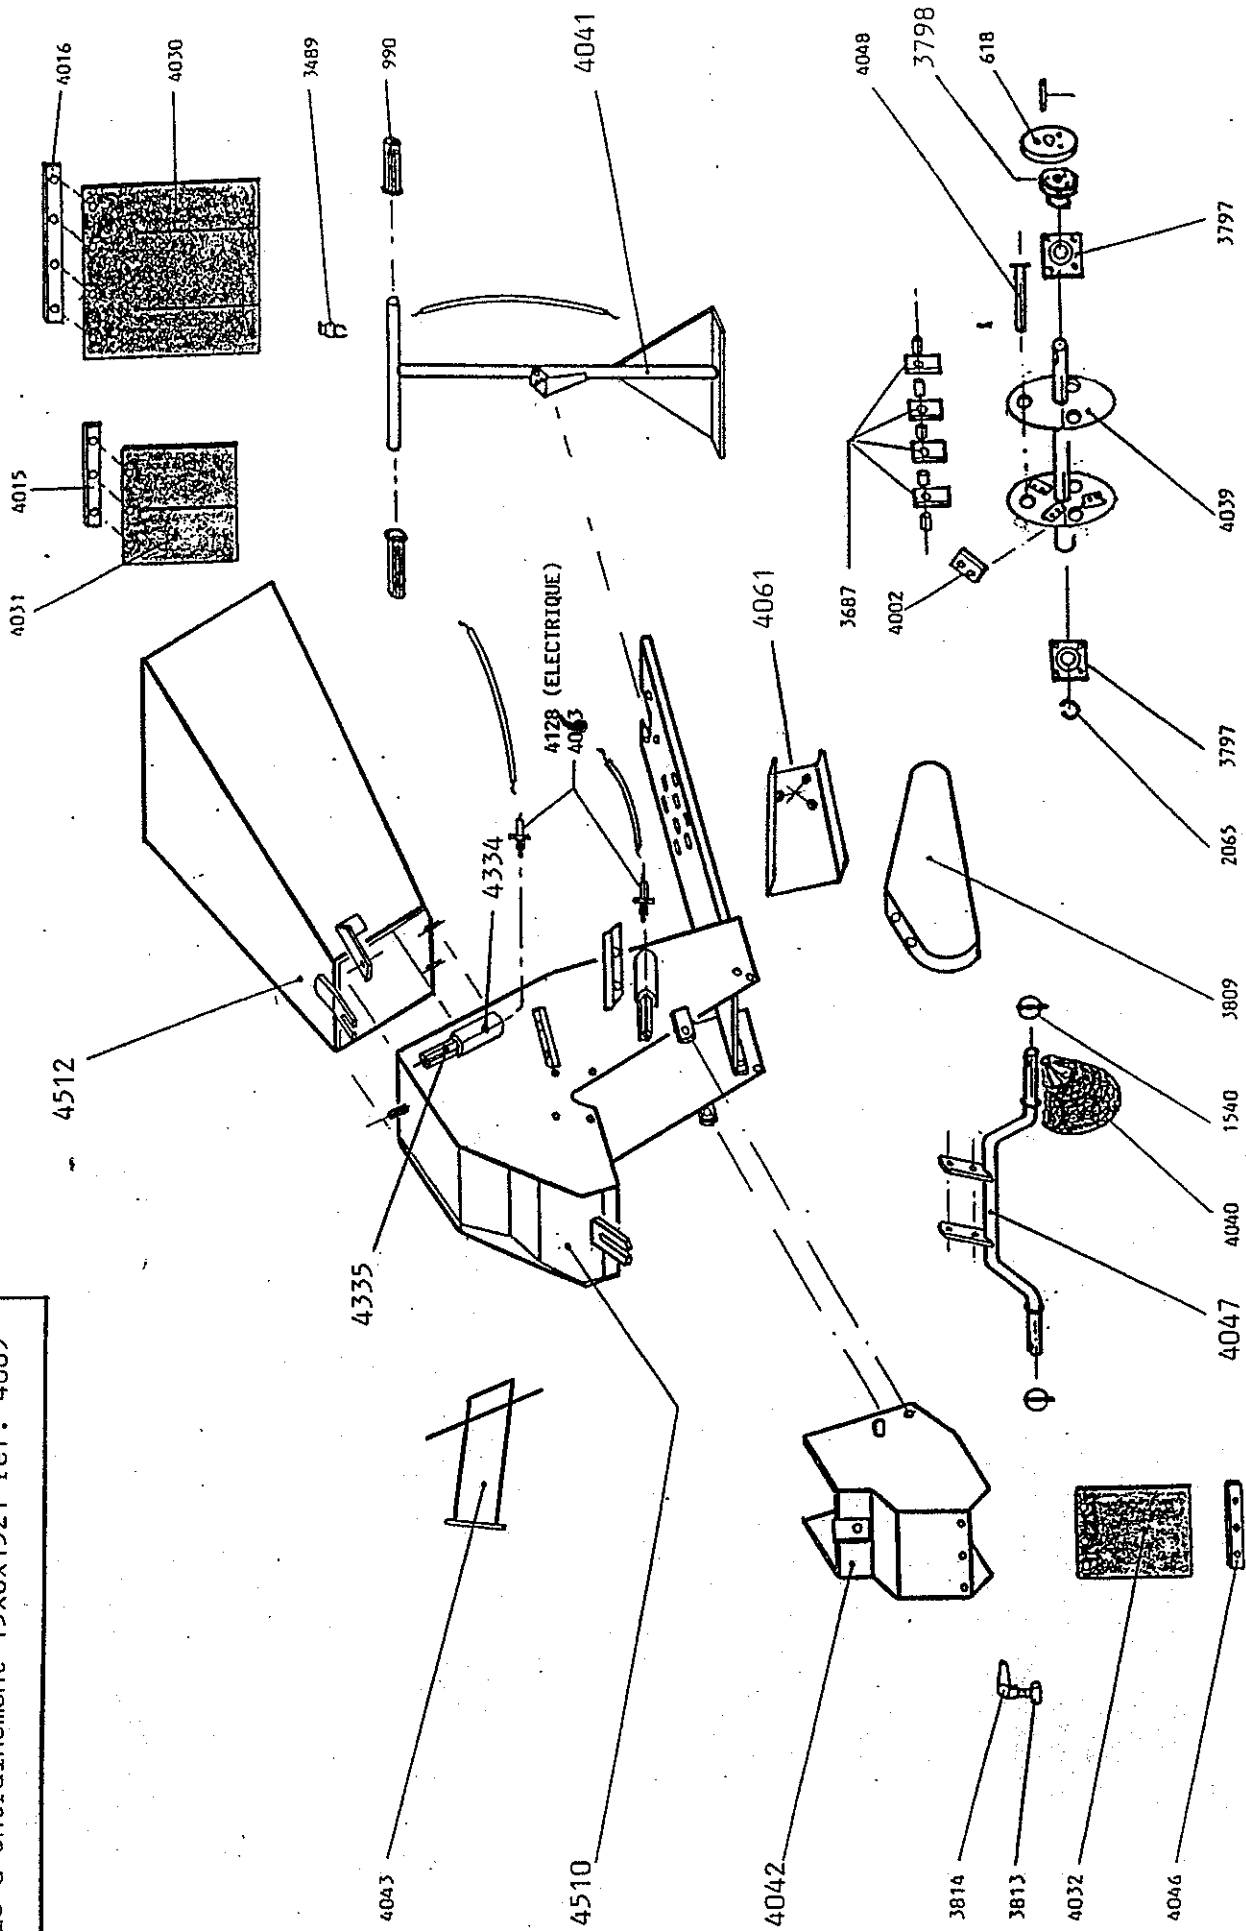

Courroie d'entrainement 13x8x1321 réf. 4069

ETS DALOZ - S.A.
 USINE DE COURBOUÇON
 39570 LONS-LE-SAUNIER
 Téléx. 361 234 F.

DESTROÏ **KIVA**
 20-12-94