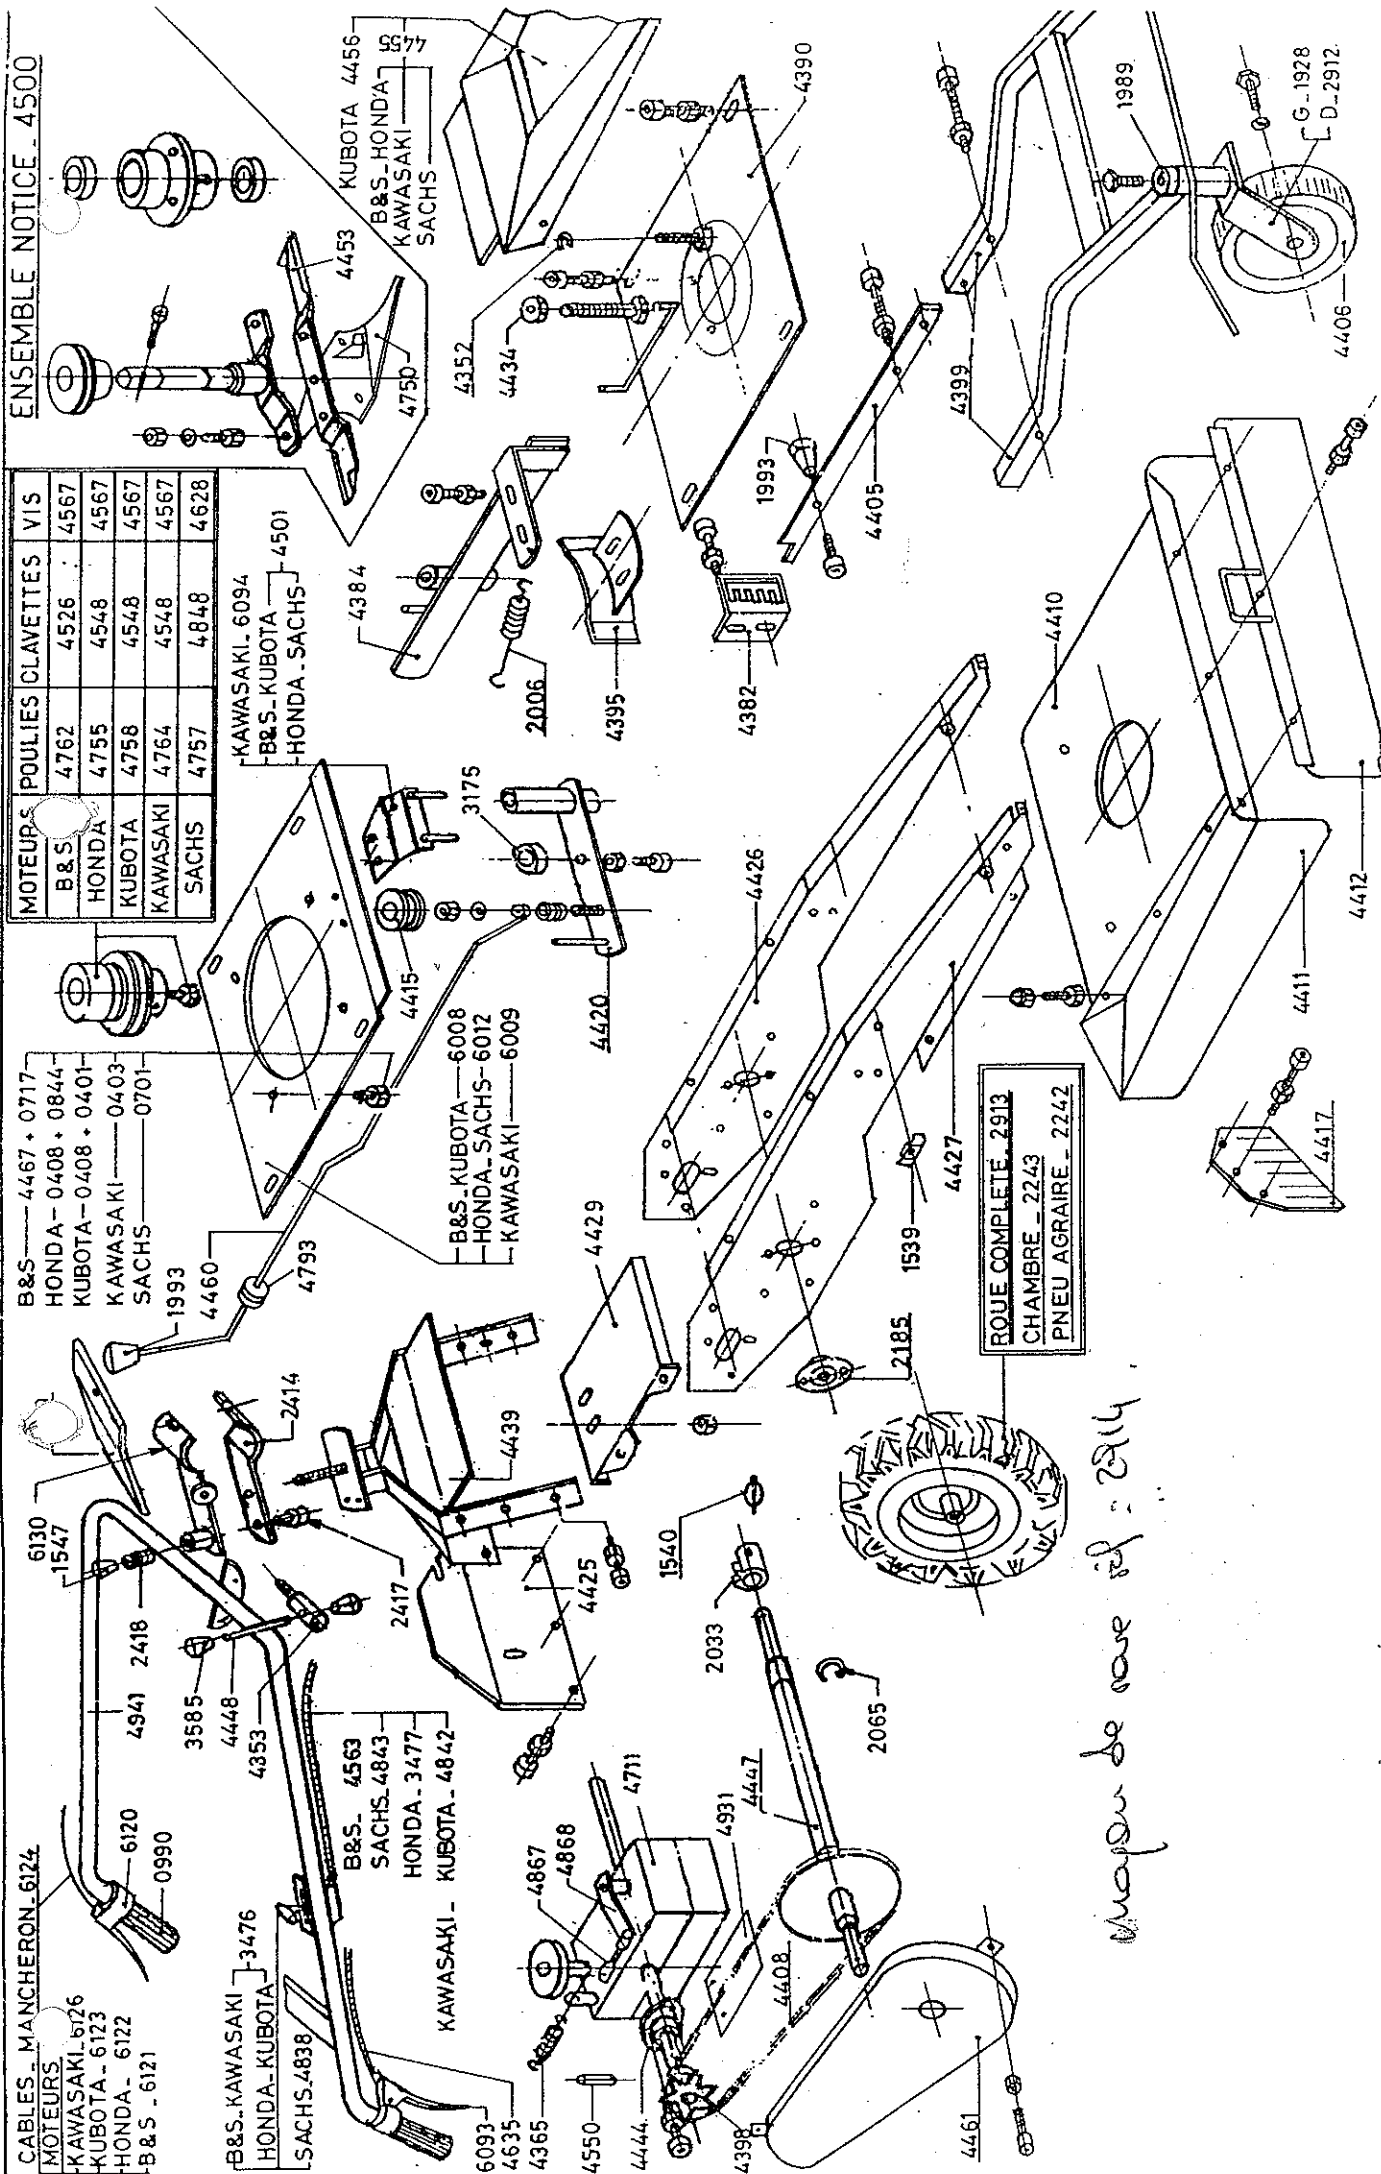

ENSEMBLE NOTICE - 4500

MOTEURS	POULIES CLAVETTES	VIS
B & S	4762	4526
HONDA	4755	4548
KUBOTA	4758	4548
KAWASAKI	4764	4548
SACHS	4757	4848

B&S	4467 + 0717
HONDA	0408 + 0844
KUBOTA	0408 + 0401
KAWASAKI	0403
SACHS	0701

CABLES MANCHERON	6124
MOTEURS	
KAWASAKI	6126
KUBOTA	6123
HONDA	6122
B & S	6121

KAWASAKI	6094
B&S-KUBOTA	4501
HONDA-SACHS	4501

DZ-530

A-5-01.96

02.02.95

DZ-530

COURROIE LAME	SPA 13x11-1090	4797
COURROIE AVANCE	SPZ 10x8-687	4798