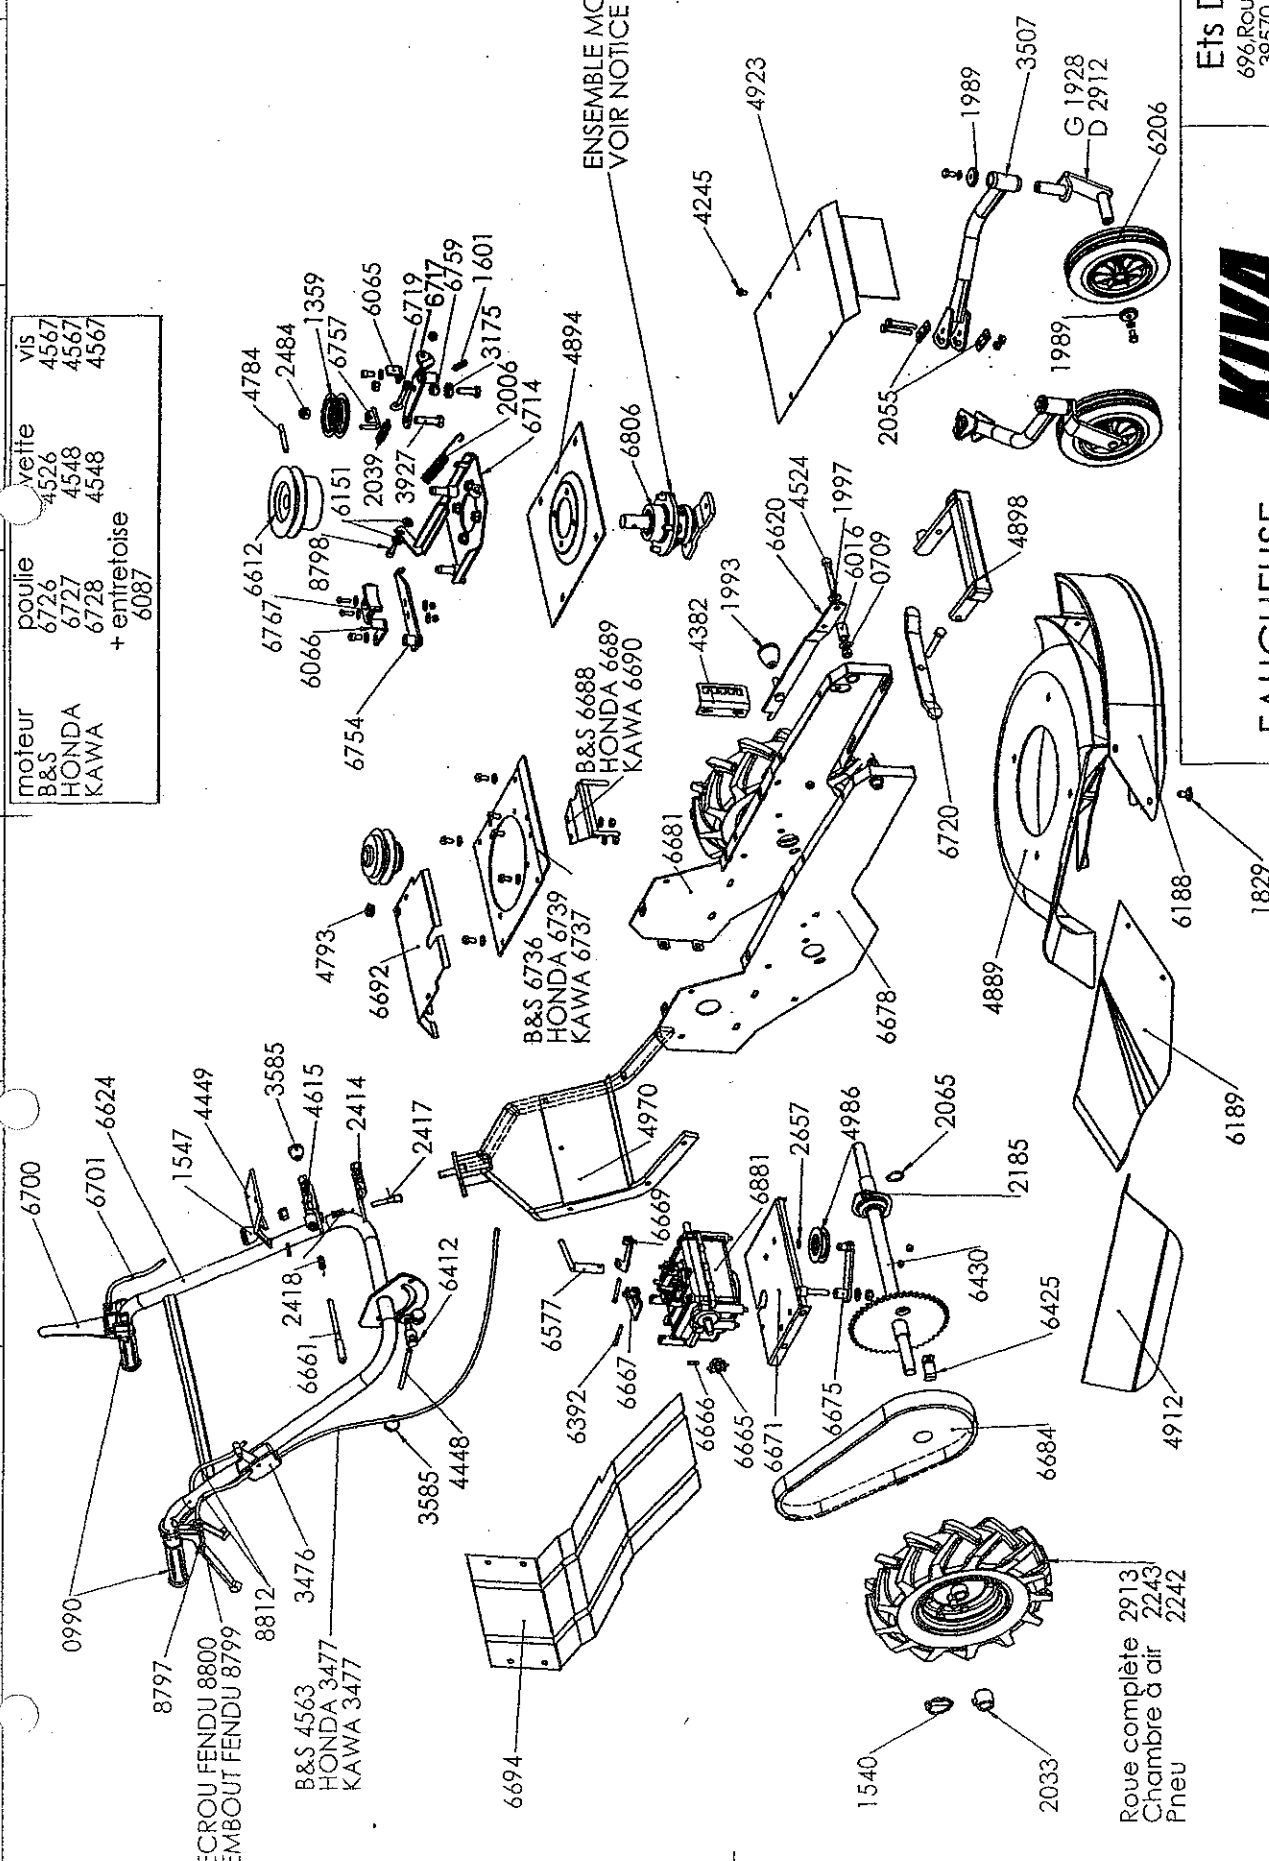

moteur	poulie	vis
B&S	6726	4567
HONDA	6727	4548
KAWA	6728	4548
	+ entretouise	6087

ENSEMBLE MOYEU DE LAME
VOIR NOTICE 6800

KAWA

FAUCHEUSE

DEBROUSSAILLEUSE ORION 3

Ets DALOZ-S.A.		Date: 25/11/02
696 Route de Beuregard 39570 COURBOUZZON		
Té. 03 84 47 03 23		
Fax 03 84 24 61 99		
Des: W.N.		
Ech: 1:10		
A3		model
		2003

Désignation	Ref
Courroie avance :	6880
Courroie de lame :	6725
Chaîne	6687

Roue complète 2913
Chambre à air 2243
Pneu 2242