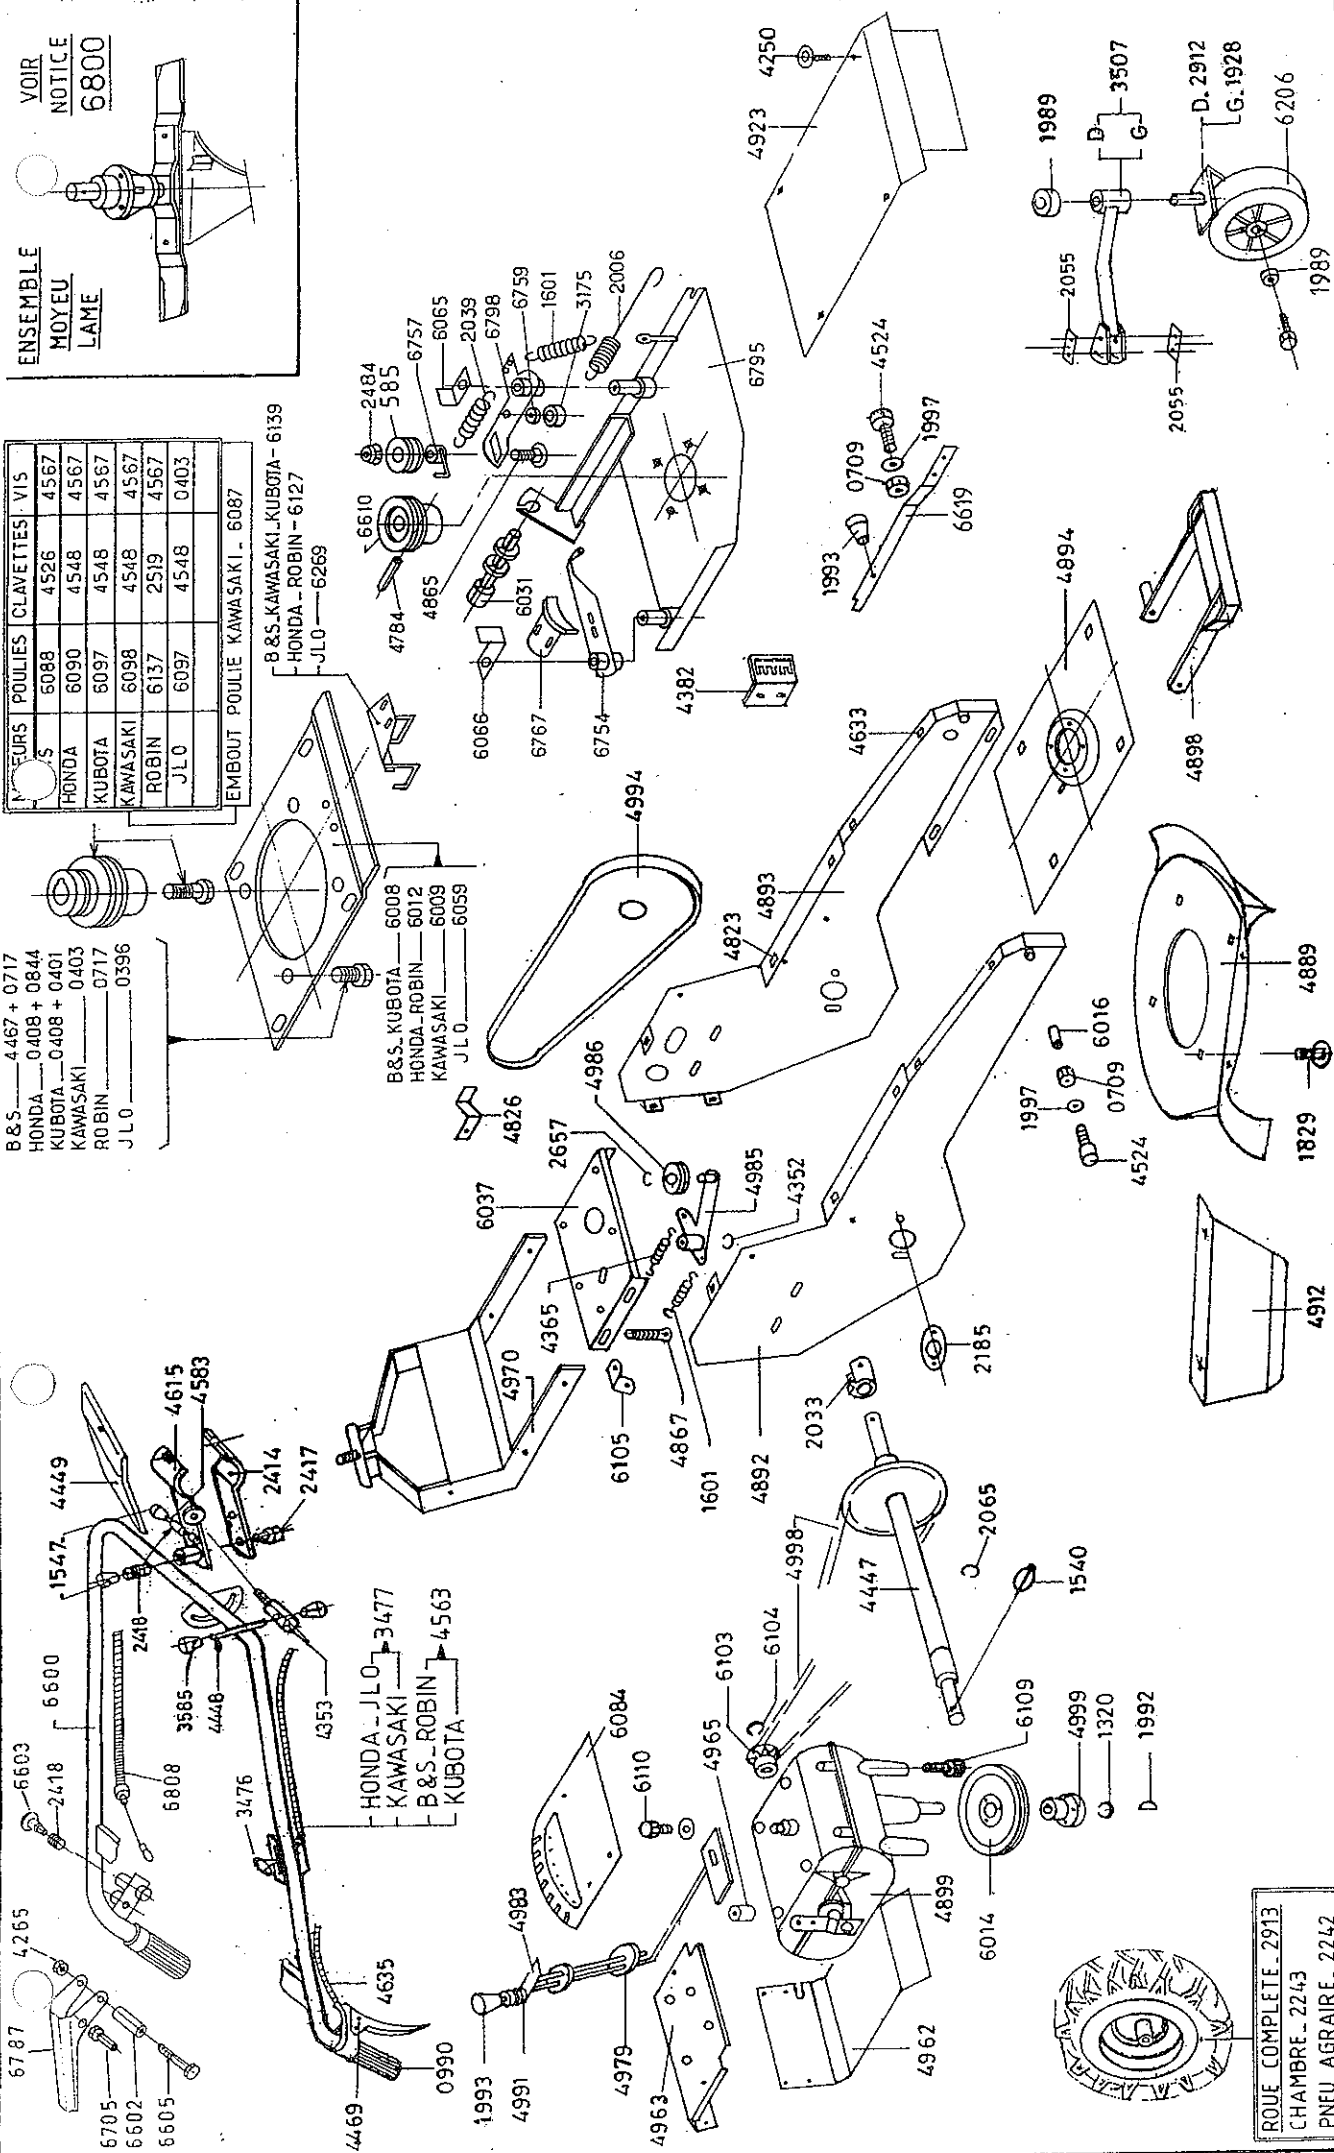

VOIR
NOTICE
6800

ENSEMBLE
MOYEU
LAME

MOTEURS	POULIES	CLAVETTES	VIS
S	6088	4526	4567
HONDA	6090	4548	4567
KUBOTA	6097	4548	4567
KAWASAKI	6098	4548	4567
ROBIN	6137	2519	4567
J.L.O.	6097	4548	0403

EMBOUT POULIE KAWASAKI - 6087

B&S - 4467 + 0717
HONDA - 0408 + 0844
KUBOTA - 0408 + 0401
KAWASAKI - 0403
ROBIN - 0717
J.L.O. - 0396

B&S - KUBOTA - 6008
HONDA - ROBIN - 6012
KAWASAKI - 6009
J.L.O. - 6059

ROUE COMPLETE - 2913
CHAMBRE - 2243
PNEU AGRAIRE - 2242

COURROIES

COURROIE LAME	13x1041-A41	6073
COURROIE AVANCE	Z.31.10x6.800	2086

ORION.5

7.02.97