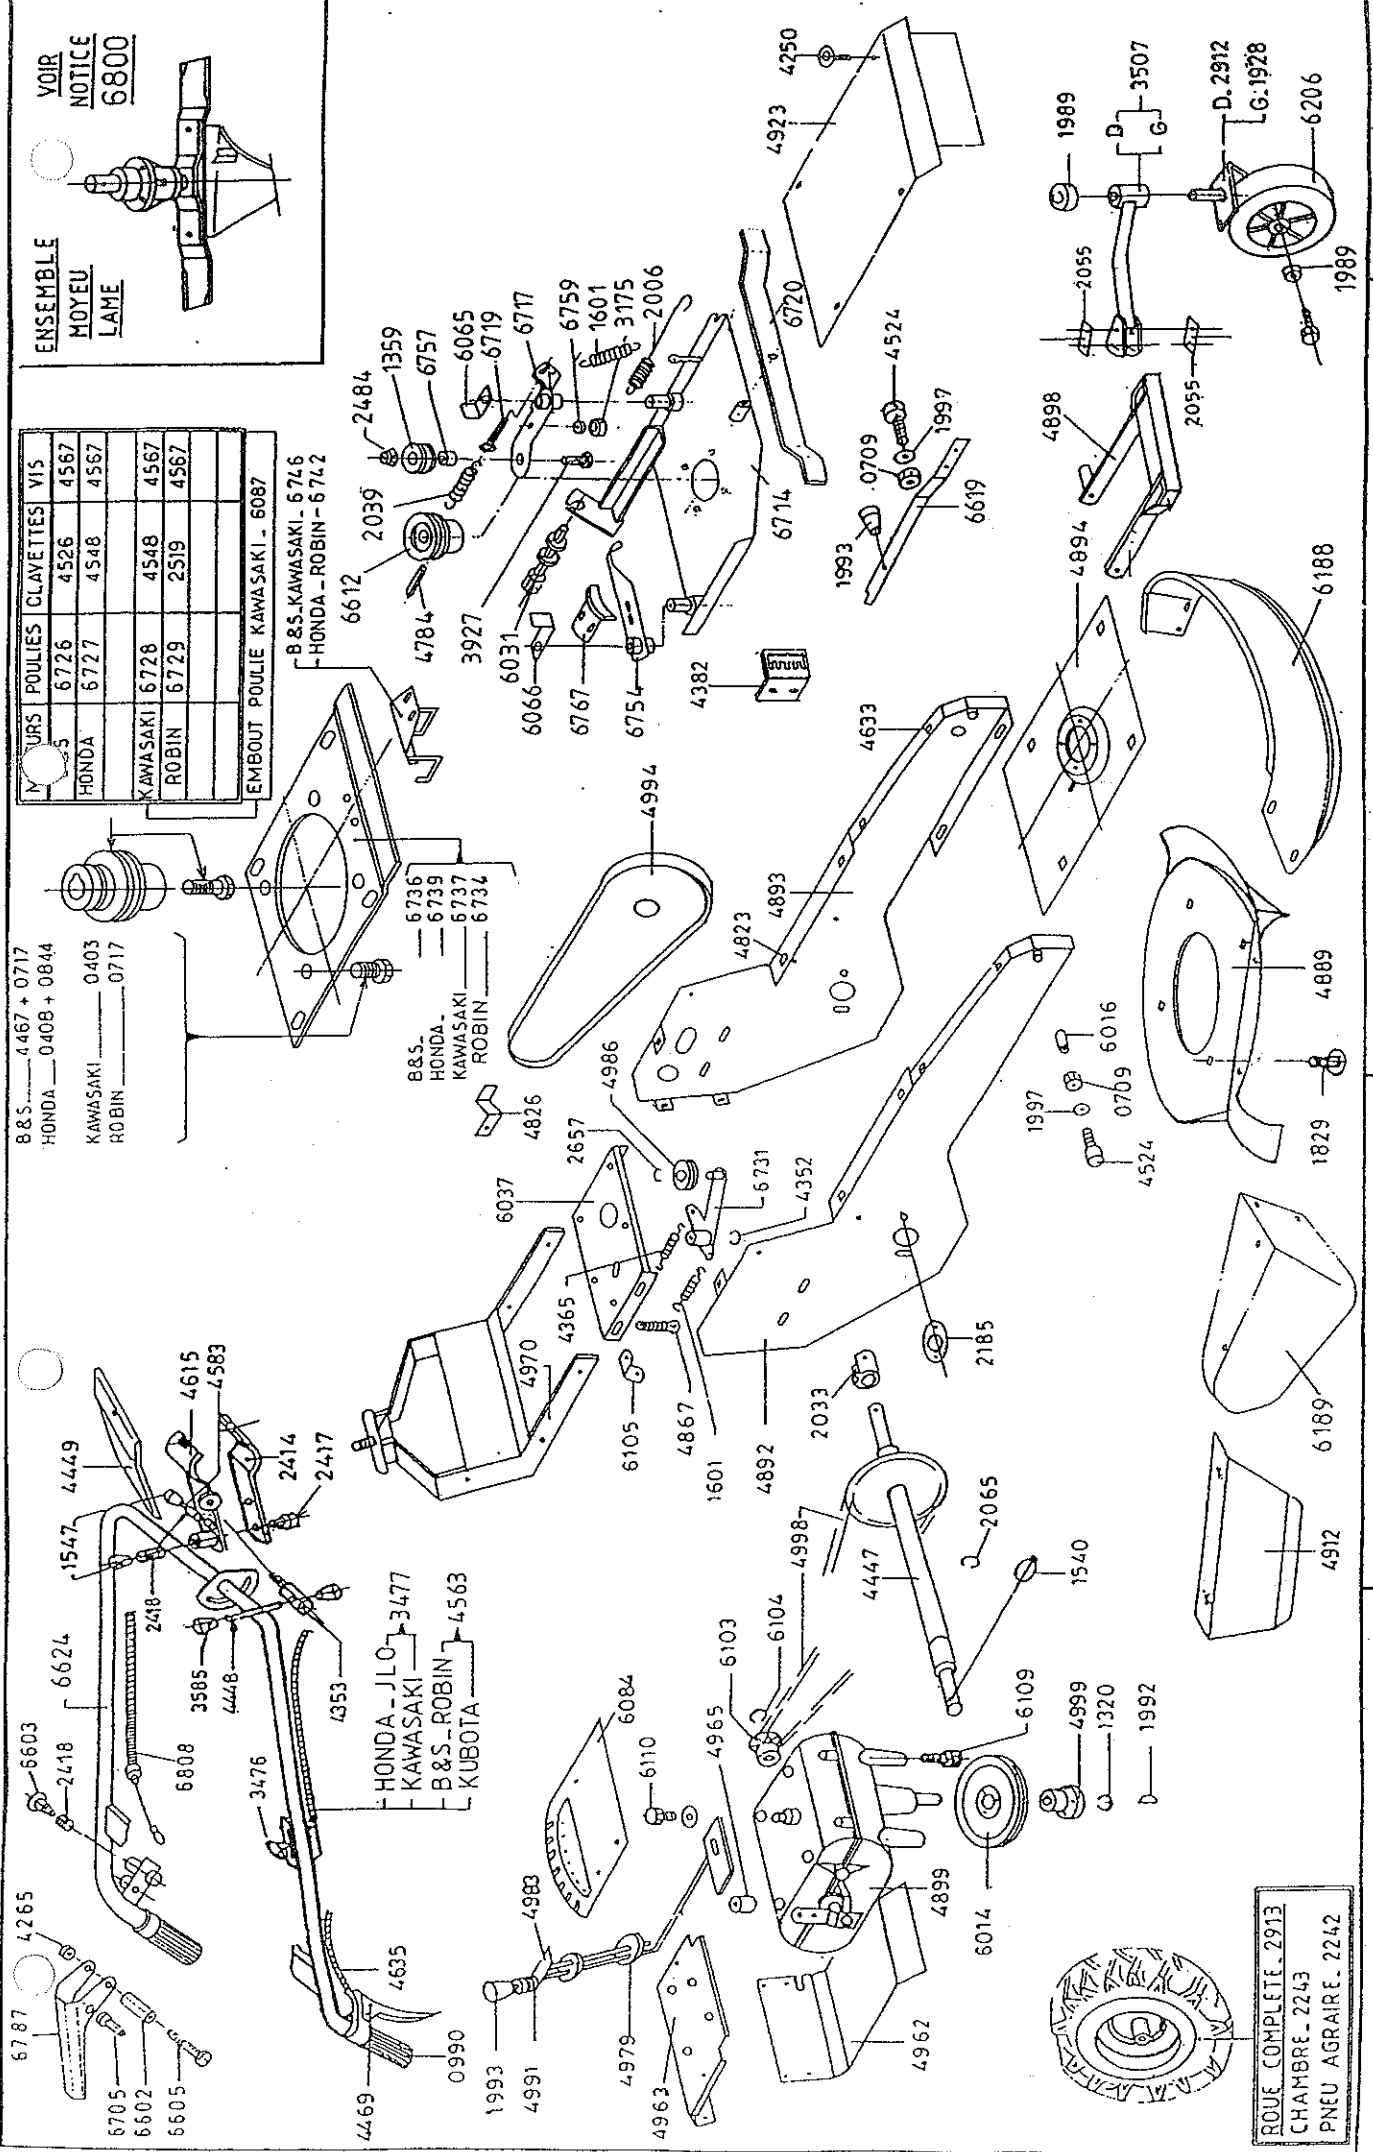

VOIR
NOTICE
6800

ENSEMBLE
MOYEU
LAME

M	URS	POULIES	CLAVETTES	VIS
	S	6726	4526	4567
	HONDA	6727	4548	4567
	KAWASAKI	6728	4548	4567
	ROBIN	6729	2519	4567

EMBOUT POULIE KAWASAKI - 6087

B&S _____ 4467 + 0717
HONDA _____ 0408 + 0844
KAWASAKI _____ 0403
ROBIN _____ 0717

B&S _____ 6736
HONDA _____ 6739
KAWASAKI _____ 6737
ROBIN _____ 6734

HONDA - JLO - 3477
KAWASAKI - 3477
B&S - ROBIN - 4563
KUBOTA - 4563

ROUE COMPLETE. 2913
CHAMBRE. 2243
PNEU AGRAIRE. 2242

COURROIES

COURROIE LAME	B 42 1/2	6725
COURROIE AVANCE	Z.31. 10x6.800	2086

MODEL 1998

ORION 5