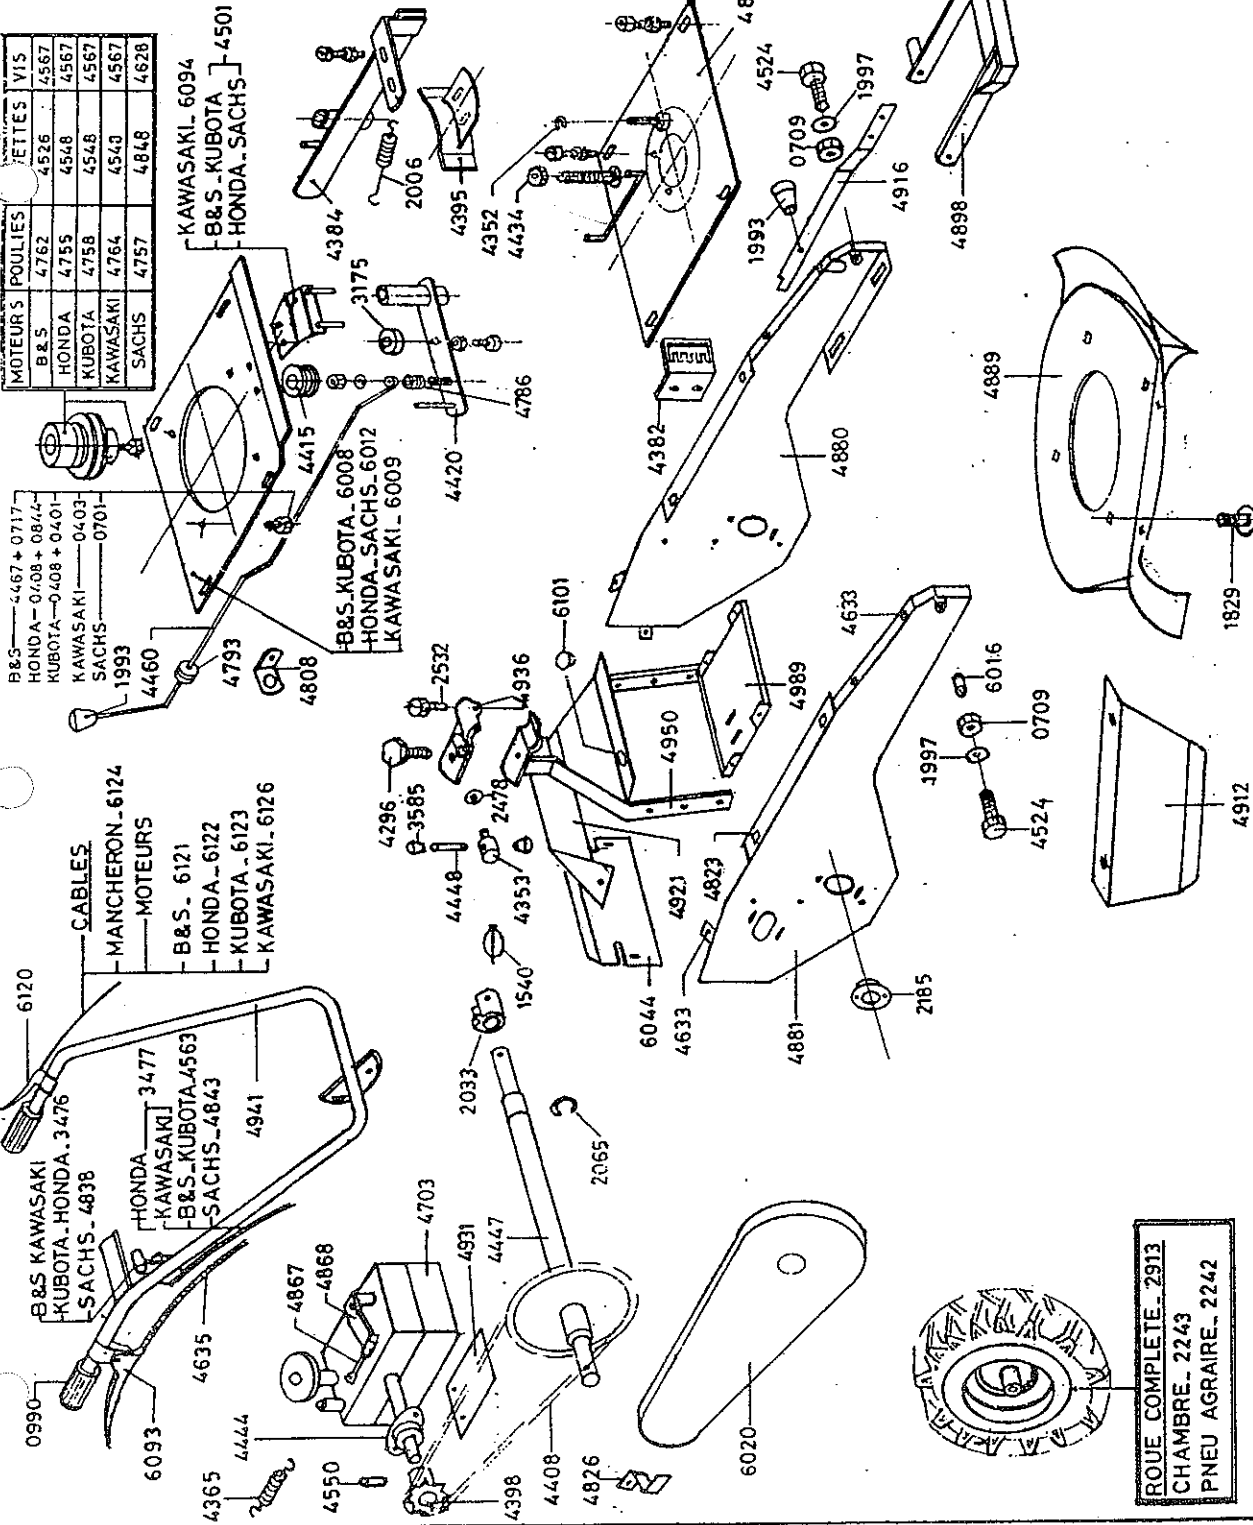

IR
NOTICE
4500

ENSEMBLE
MOYEU
LAME

MOTEURS	POULIES	NETTES	VIS
B & S	4762	4526	4567
HONDA	4755	4548	4567
KUBOTA	4758	4548	4567
KAWASAKI	4764	4543	4567
SACHS	4757	4848	4628

ROUE COMPLETE- 2913
CHAMBRE- 2243
PNEU AGRAIRE- 2242

COURROIES	
COURROIE LAME	13x1041 A41 6073
COURROIE AVANCE	25 1/2 - 650 4798

ORION

14.12.95

KIVA