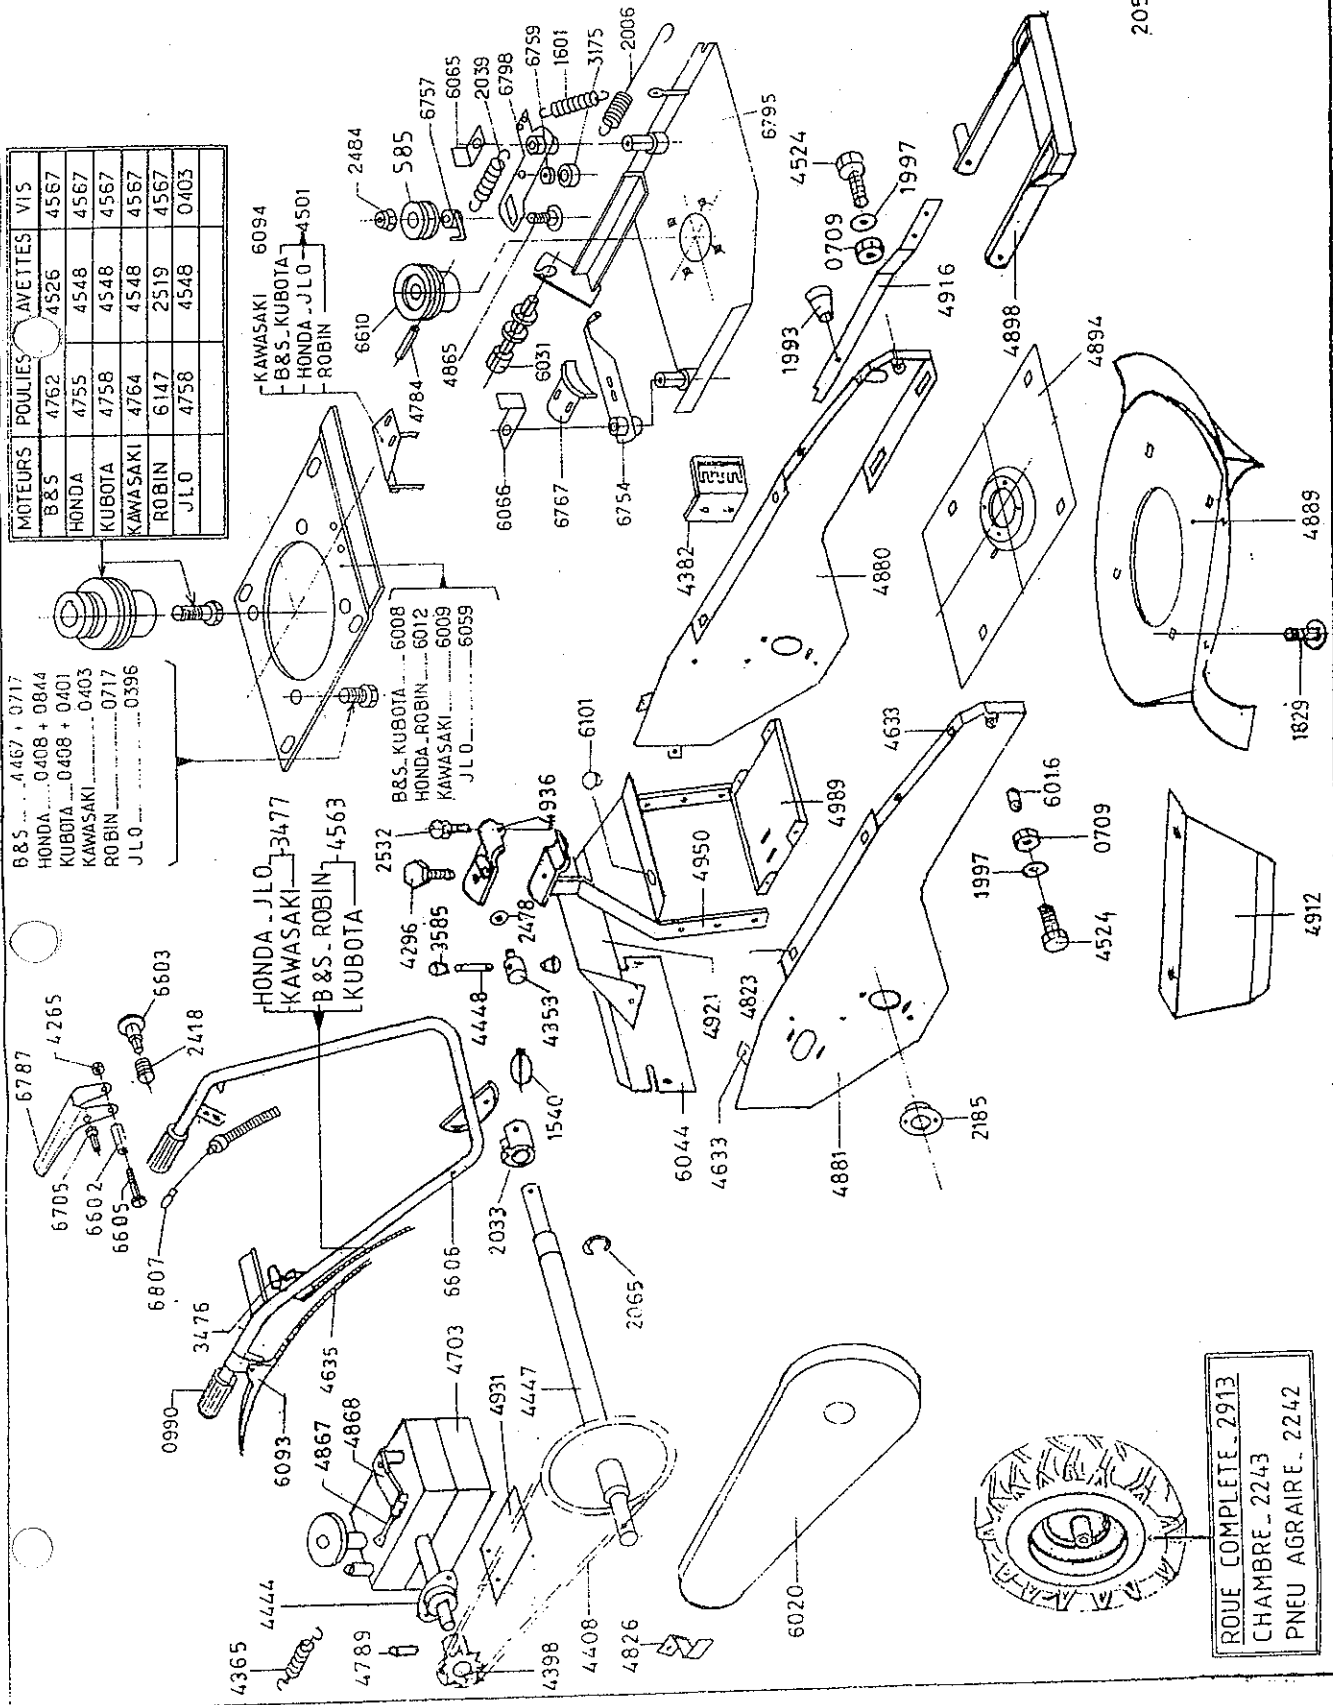

ENSEMBLE
MOYEU
LAME

VOIR
NOTICE
6800

MOTEURS	POULIES	AVETTES	VIS
B & S	4762	4526	4567
HONDA	4755	4548	4567
KUBOTA	4758	4548	4567
KAWASAKI	4764	4548	4567
ROBIN	6147	2519	4567
J.L.O.	4758	4548	0403

B & S	4467 + 0717
HONDA	0408 + 0844
KUBOTA	0408 + 0401
KAWASAKI	0403
ROBIN	0717
J.L.O.	0396

ROUE COMPLETE - 2913
CHAMBRE - 2243
PNEU AGRAIRE - 2242

COURROIES

COURROIE LAME	13x1041 A41	6073
COURROIE AVANCE	25 1/2 - 650	4798

ORION

6-02-97