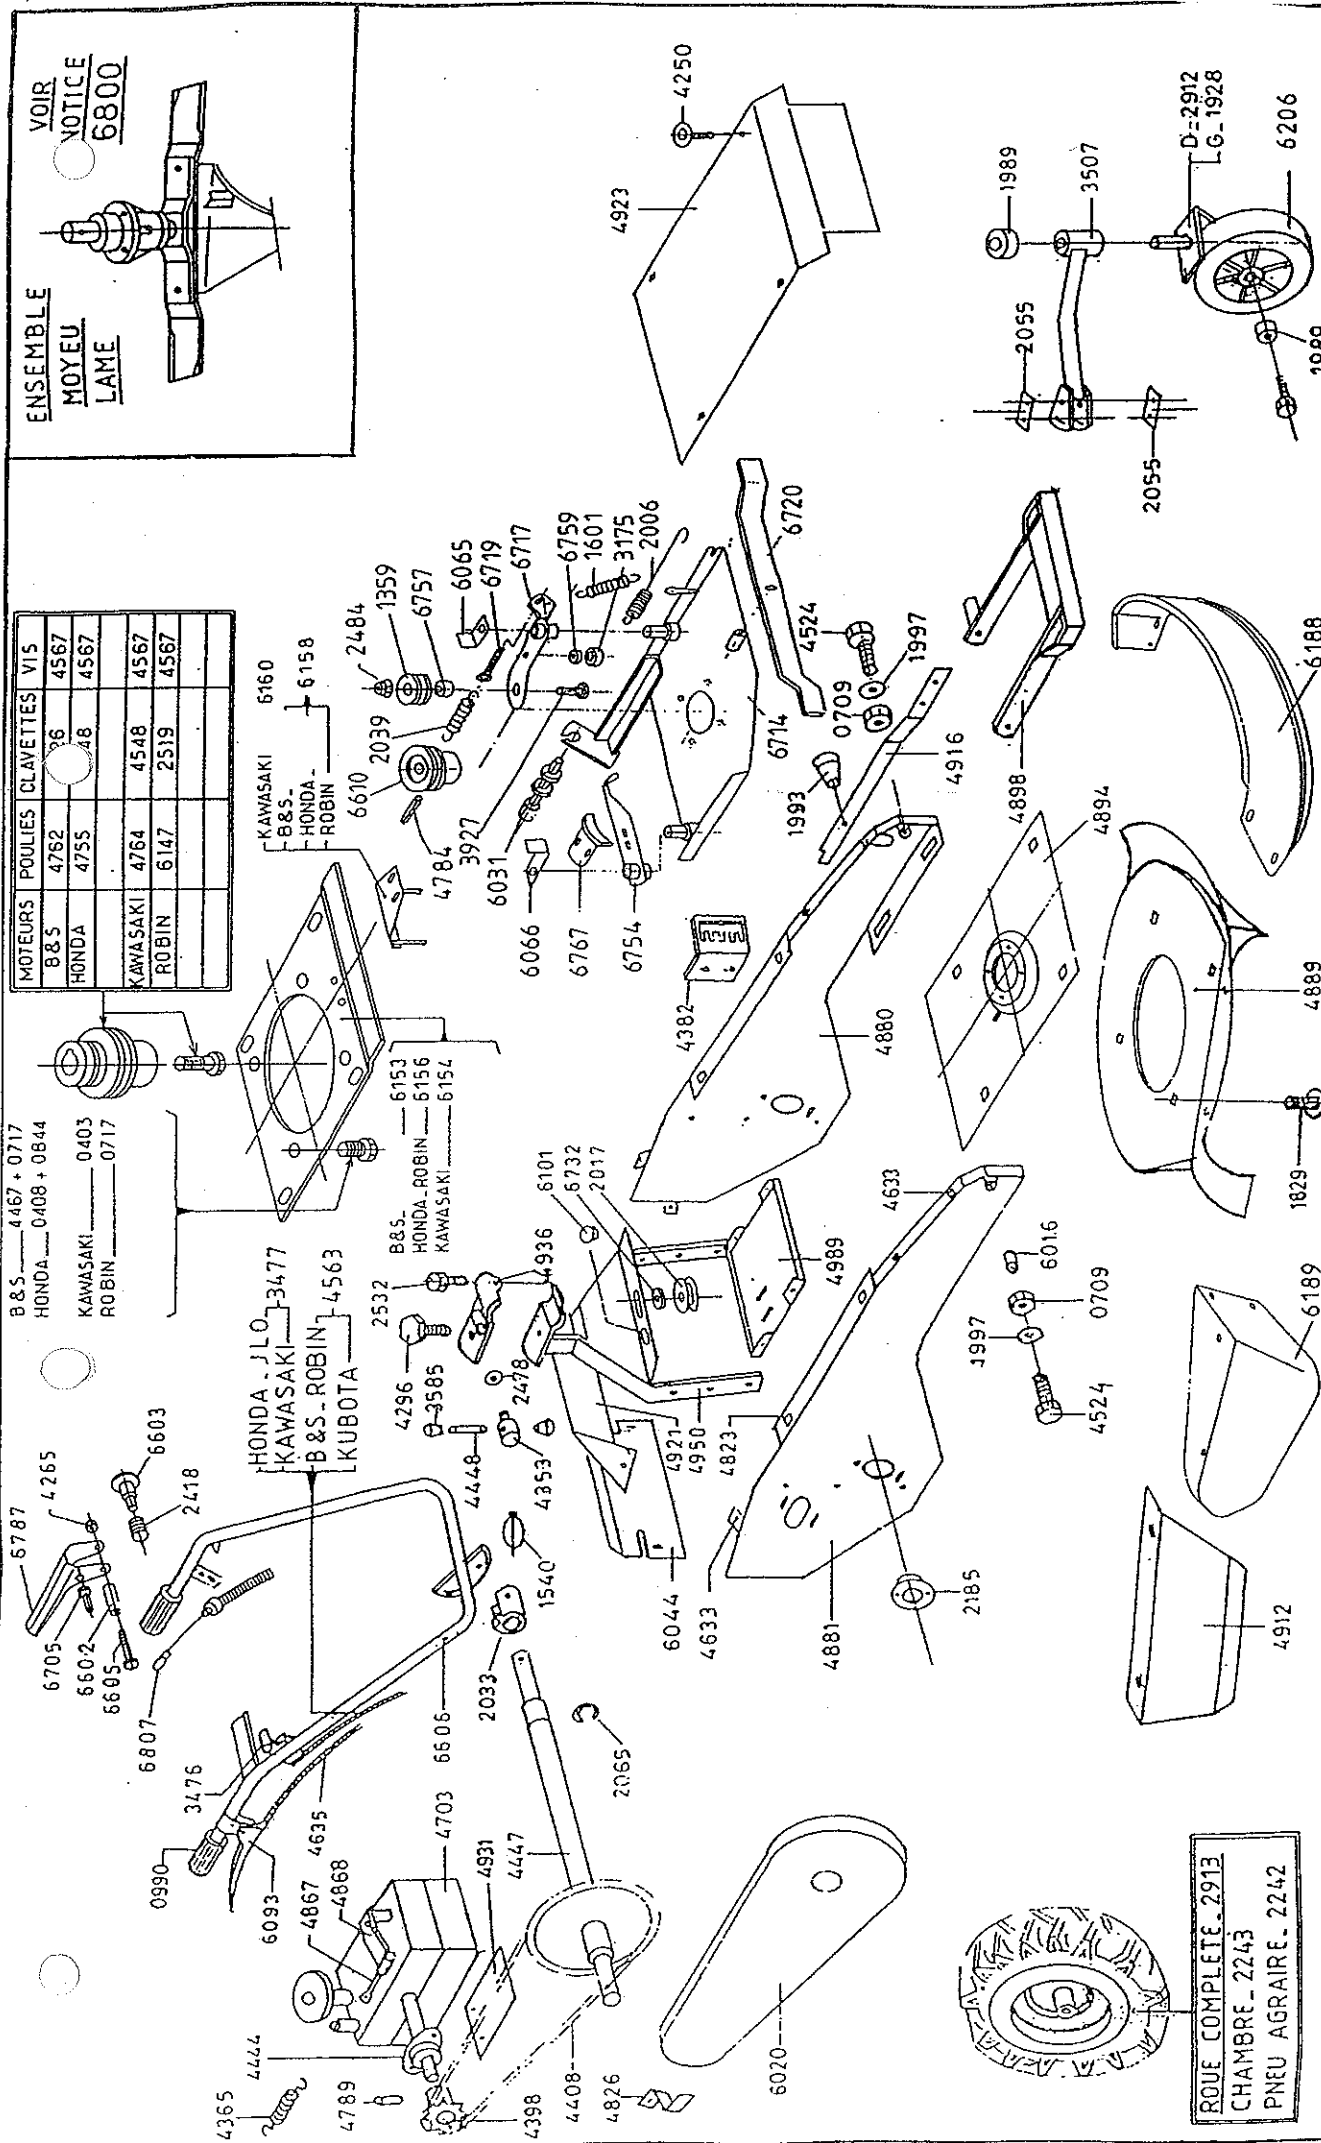

ENSEMBLE  
MOYEU  
LAME

VOIR  
NOTICE  
6800

MOTEURS	POULIES (CLAVETTES)	VIS
B&S	4762	36 4567
HONDA	4755	48 4567
KAWASAKI	4764	4548 4567
ROBIN	6147	2519 4567

B&S 4467 + 0717  
HONDA 0408 + 0844  
KAWASAKI 0403  
ROBIN 0717

MODEL 1998

**ORION**

COURROIES	
COURROIE LAME	13 x 1041 A41 6073
COURROIE AVANCE	25 1/2 - 650 4798