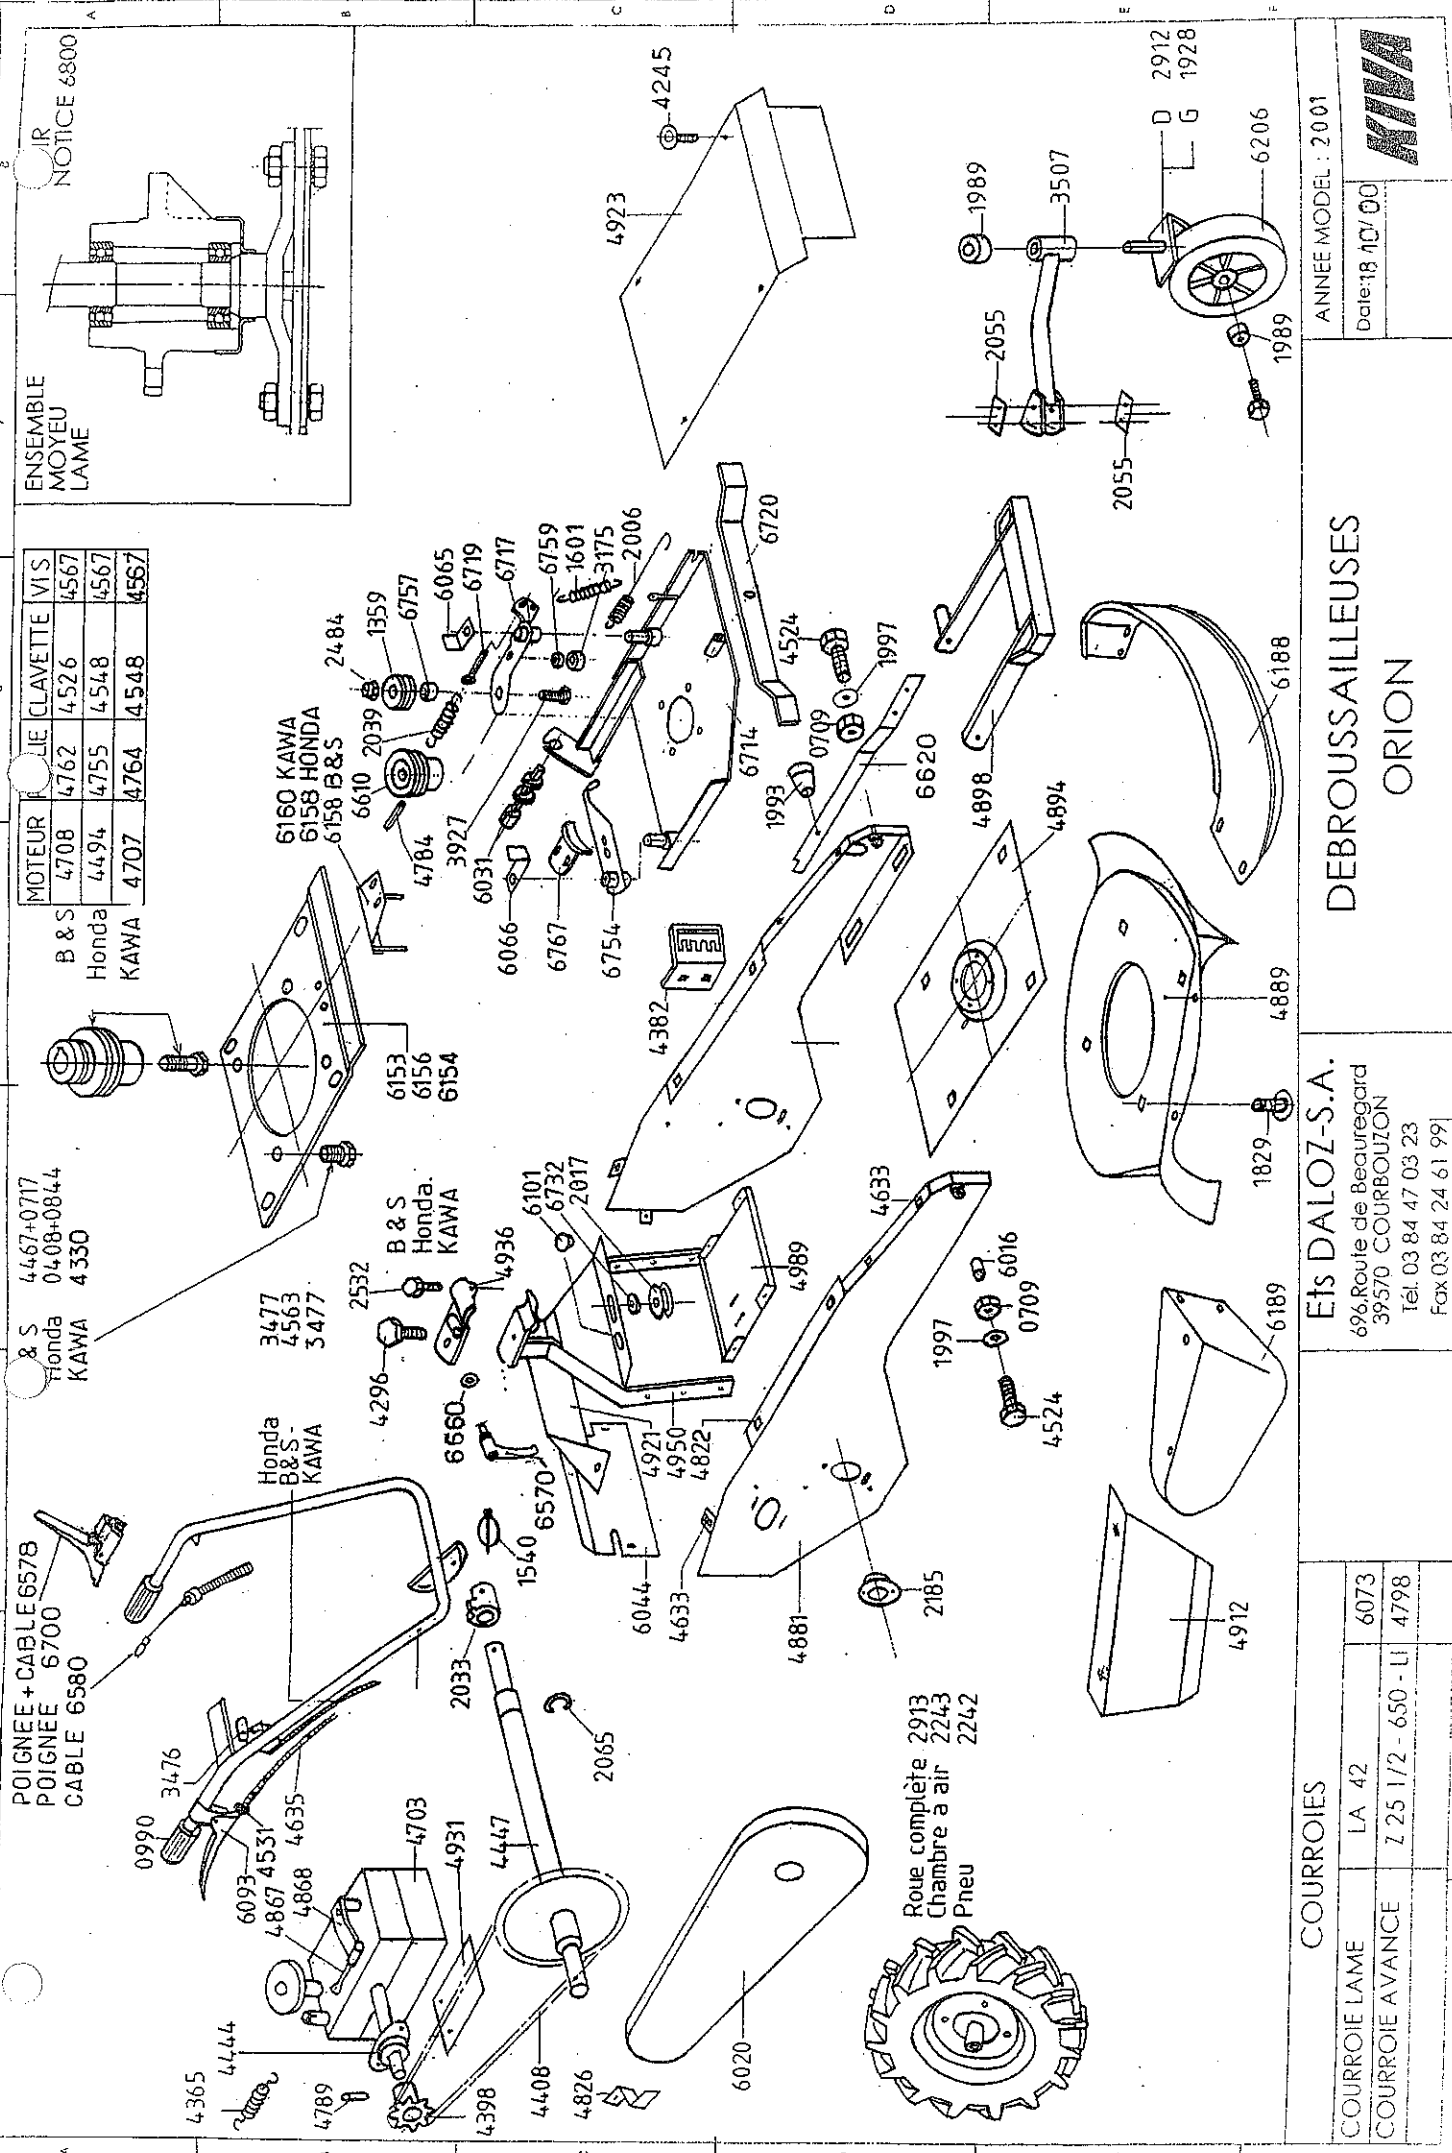

MOTEUR	CLAVETTE	VIS
B & S 4708	4762	4526
Honda 4494	4755	4548
KAWA 4707	4764	4548
	4567	4567

& S  
Honda  
KAWA  
4467+0717  
0408+0844  
4330

POIGNEE + CABLE 6578  
POIGNEE 6700  
CABLE 6580

Honda  
B&S-  
KAWA  
3477  
4563  
3477

B & S  
Honda  
KAWA  
2532

6160 KAWA  
6158 HONDA  
6158 B&S

Roue complète 2913  
Chambre à air 2243  
Pneu 2242

ANNEE MODEL : 2001  
Date: 18/10/00  
**KAWA**