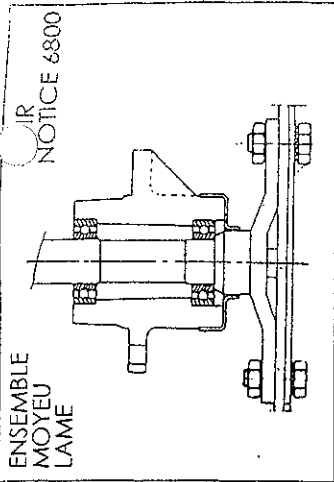

MOTEUR	CLAVETTE	VIS
B & S 4708	4762	4526
Honda 4494	4755	4548
KAWA 4707	4764	4548
	4567	4567

& S  
Honda  
KAWA  
4467+0717  
0408+0844  
4330

POIGNEE + CABLE 6578  
POIGNEE 6700  
CABLE 6580

Honda  
B&S-  
KAWA  
3477  
4563  
3477

B & S  
Honda  
KAWA  
2532

6160 KAWA  
6158 HONDA  
6158 B&S

Roue complète 2913  
Chambre à air 2243  
Pneu 2242

ANNEE MODEL : 2001  
Date: 18/10/00  
**KAWA**