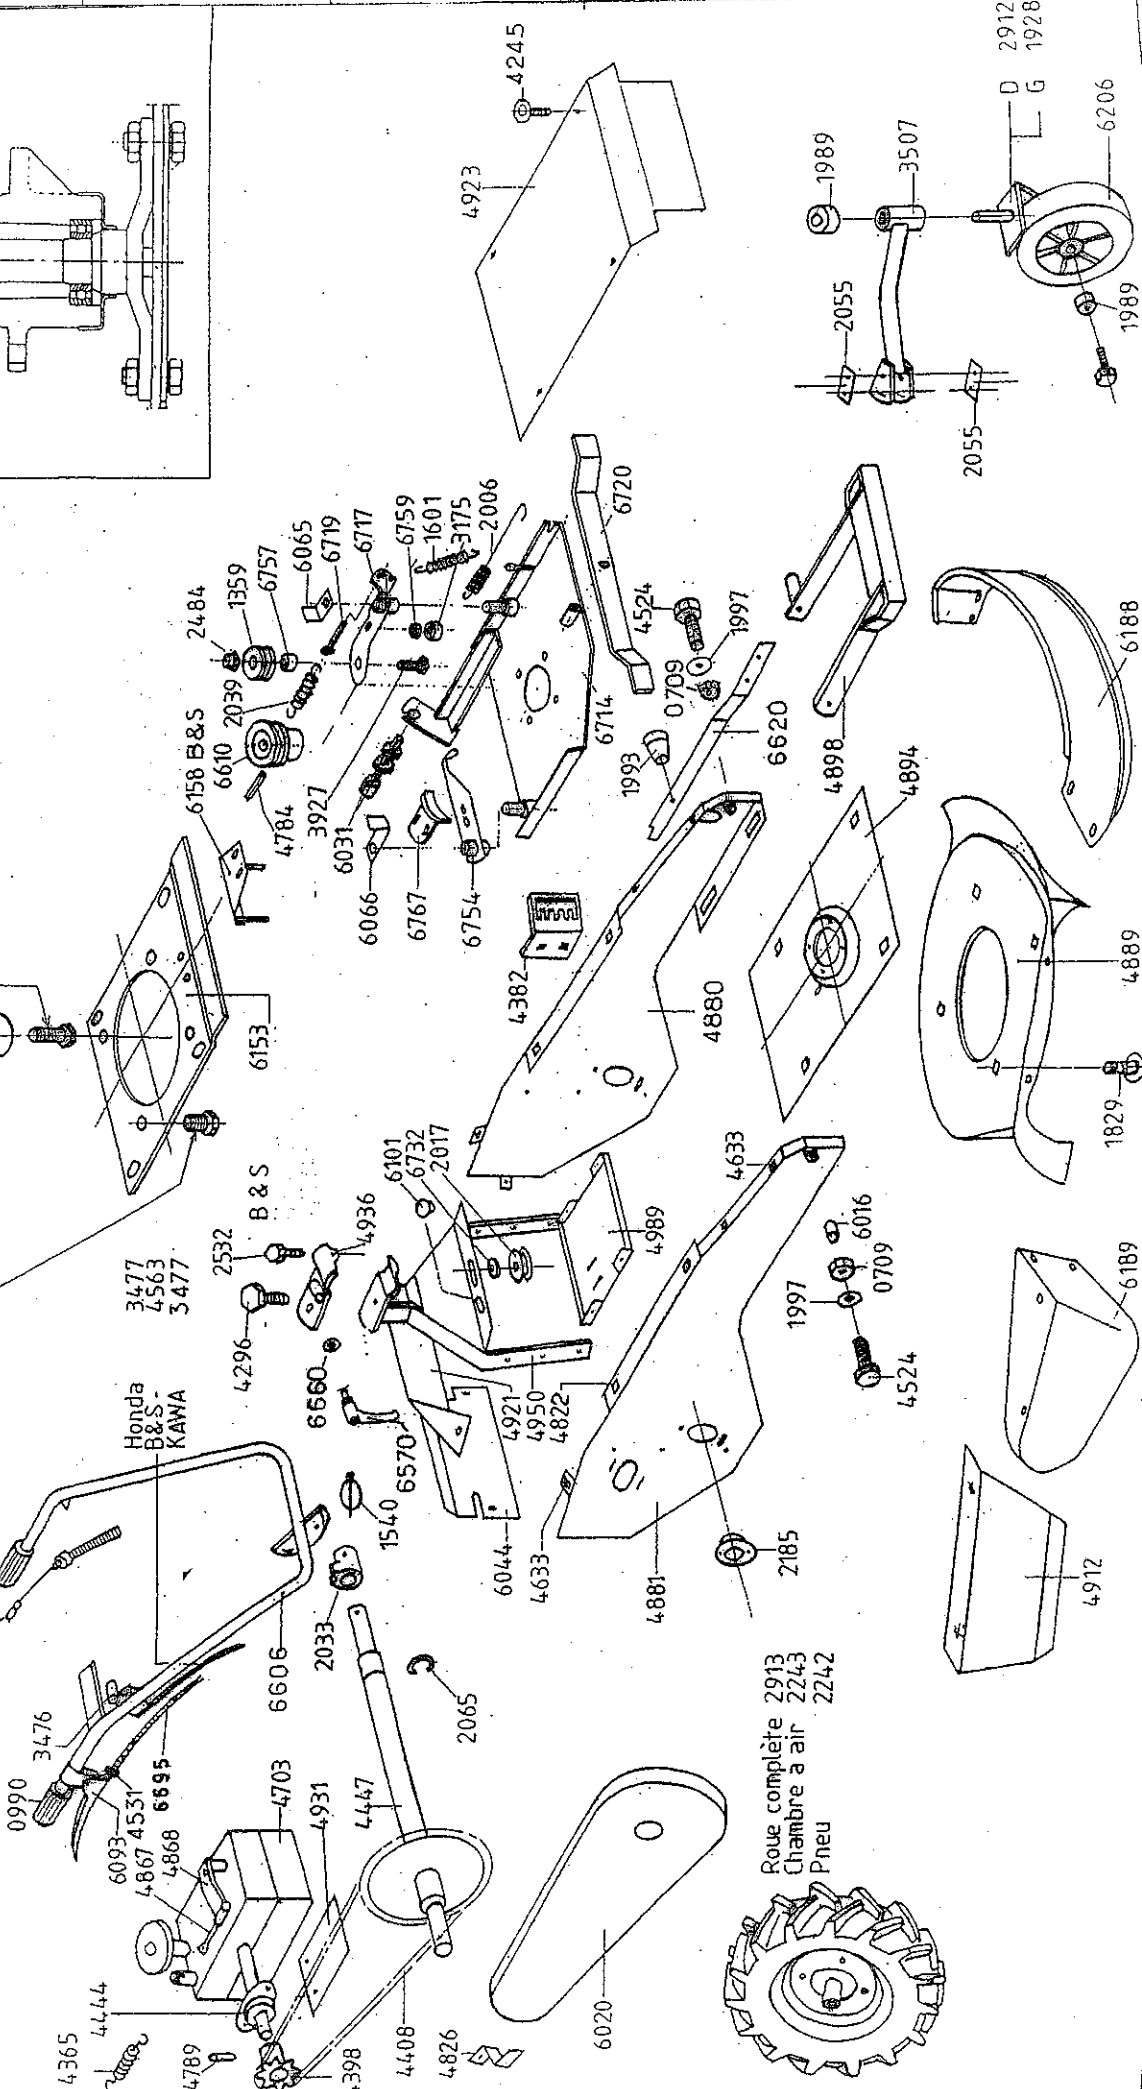

ENSEMBLE MOYEU LAME

MOTEUR: JULIE CLAVETTE VIS
B & S 4708 4762 4526 4567

B & S 4467+0717

POIGNEE + CABLE 6578
POIGNEE 6700
CABLE 6580

Honda
B&S
KAWA

Roue complète 2913
Chambre à air 2243
Pneu 2242

DEBROUSSAILLEUSES ORION

Ets DALOZ-S.A.
696, Route de Beauregard
39570 COURBOUZZON
Tél. 03 84 47 03 23
Fax 03 84 24 61 991

COURROIES

COURROIE LAME	LA 42	6073
COURROIE AVANCE	Z 25 1/2 - 650 - U	4798

ANNEE MODEL: 2002

Date: 19/11/01

D 2912
G 1928