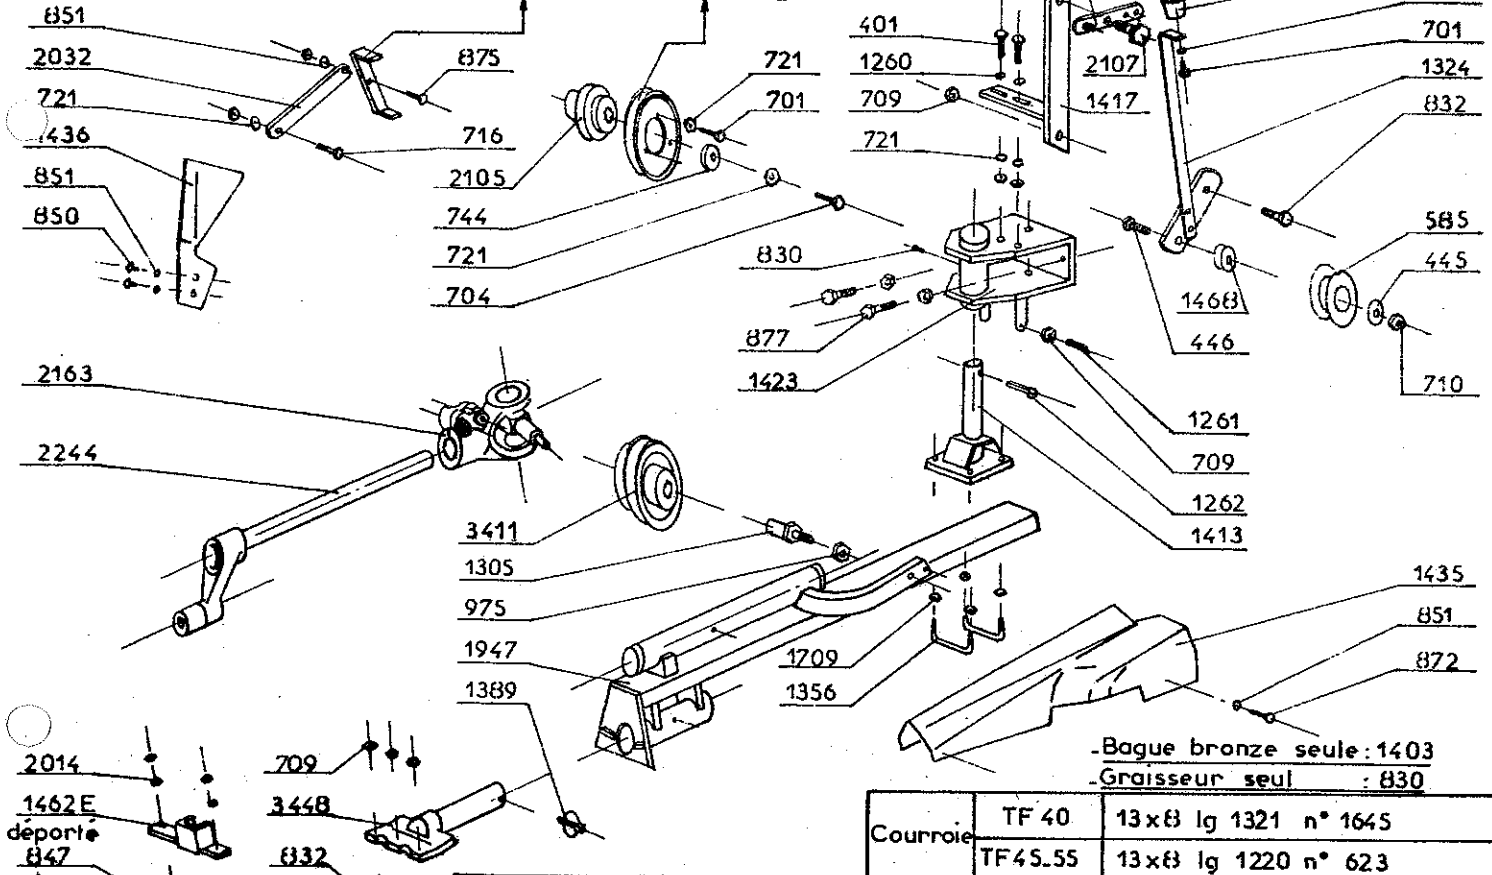

TF 40	2030	∅ 150	2111
TF 45.55	2031	∅ 125	2110

Super Faucheuse KUBOTA TF 40.45.55

E<sup>ts</sup> DALOZ  
LONS LE SAUNIER  
10.11.89

TF 65 T620.750.850	1605	∅ 100	2109
TF 75	2031	∅ 125	2110

Super Faucheuse KUBOTA T620.750.850 TF 65 TF 75