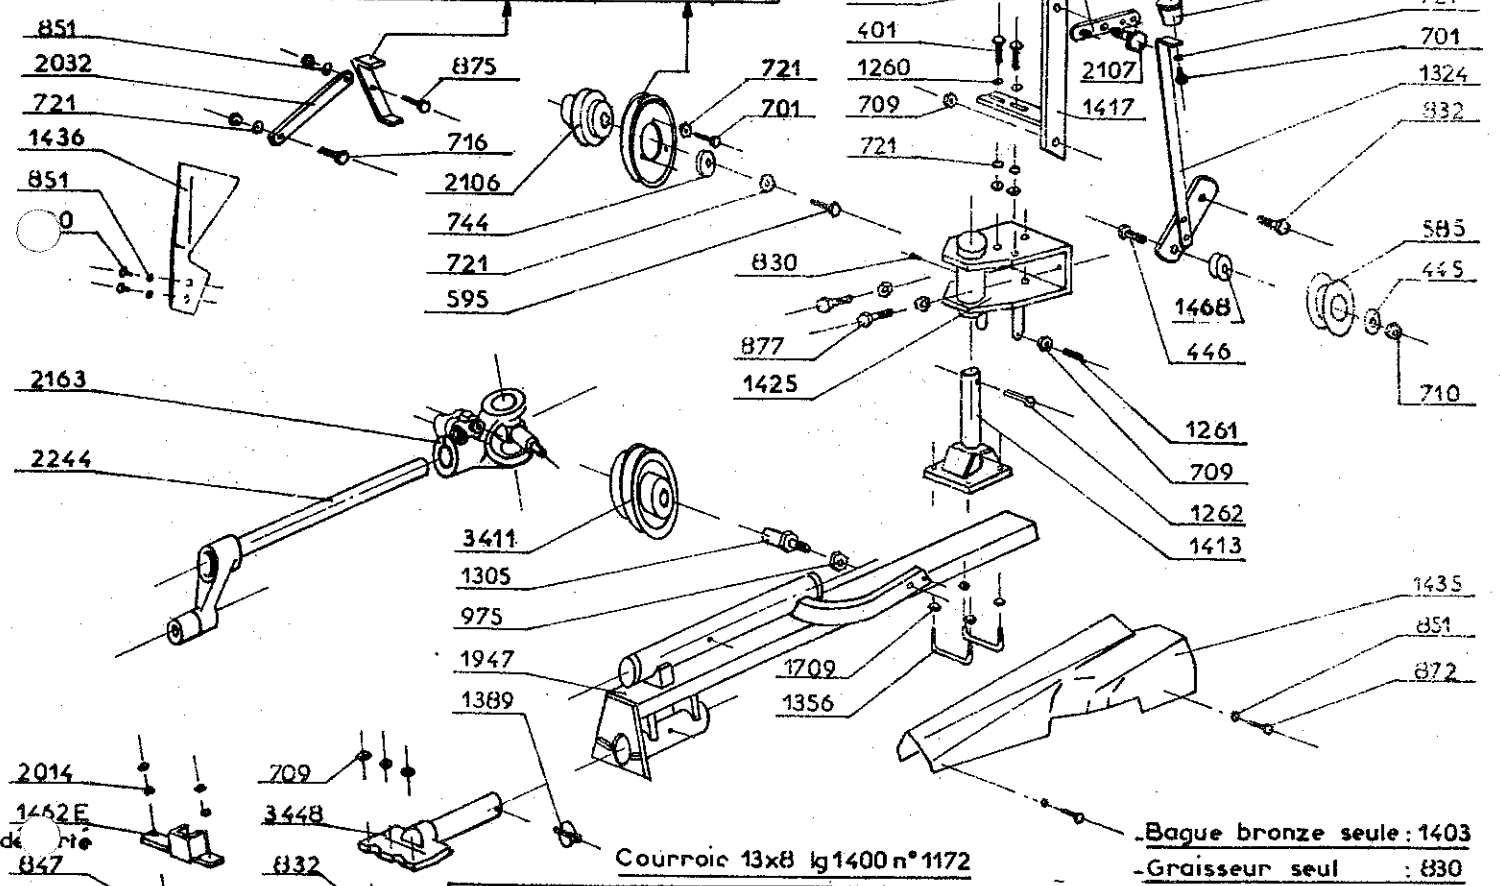

TF 40	2030	∅ 150	2111
TF 45.55	2031	∅ 125	2110

Super Faucheuse KUBOTA TF 40.45.55

E<sup>ts</sup> DALOZ  
LONS LE SAUNIER  
10.11.89

TF 65 T620.750.850	1605	∅ 100	2109
TF 75	2031	∅ 125	2110

Super Faucheuse KUBOTA T620.750.850 TF 65 TF 75