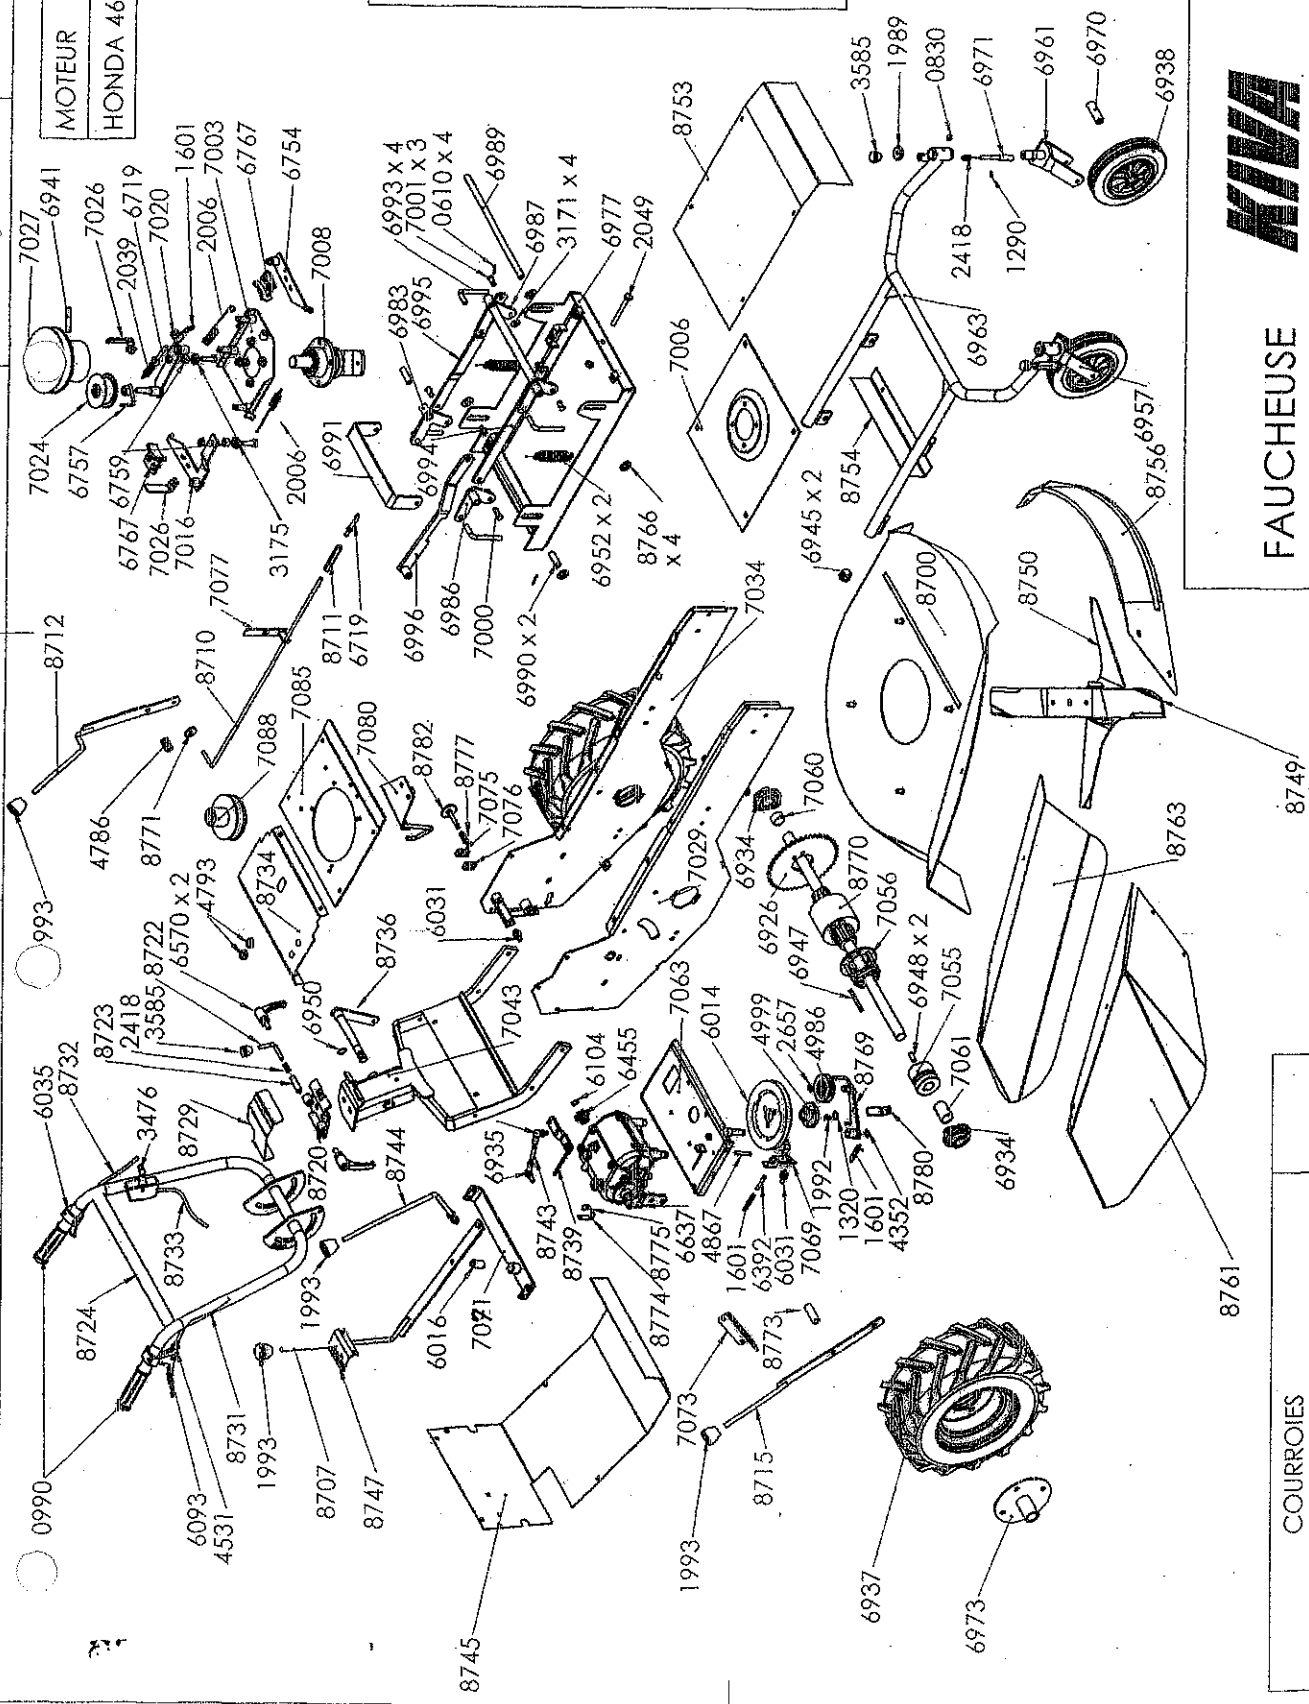

MOTEUR	POULIE	CLAVETTE	VIS
HONDA 4620	7088	2519	6942

FAUCHEUSE

DEBROUSSAILLEUSE APOLLO 11

Ets DALOZ-S.A.  
696 Route de Beaugard  
39570 COURBOUZZON  
Tél. 03 84 47 03 23  
Fax 03 84 24 61 99

Des: W.N.	Date: 19/07/02
Ech: 1:10	MODEL
A3	2002

COURROIES	
COURROIE DE LAME :	LB 56 6940
COURROIE D'AVANCE :	Z 31 - 10 x 6 800 2086
CHAINE :	6936