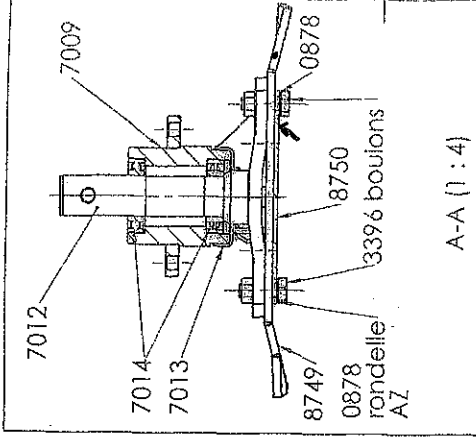

MOTEUR	POULIE	CLAVETTE	VIS
HONDA 4620	7088	2519	6942

FAUCHEUSE

DEBROUSSAILLEUSE APOLLO 11

Ets DALOZ-S.A.  
696 Route de Beaugard  
39570 COURBOUZZON  
Tél. 03 84 47 03 23  
Fax 03 84 24 61 99

Des: W.N.	Date: 19/07/02
Ech: 1:10	MODEL
A3	2002

COURROIES	
COURROIE DE LAME :	LB 56 6940
COURROIE D'AVANCE :	Z 31 - 10 x 6 800 2086
CHAINE :	6936