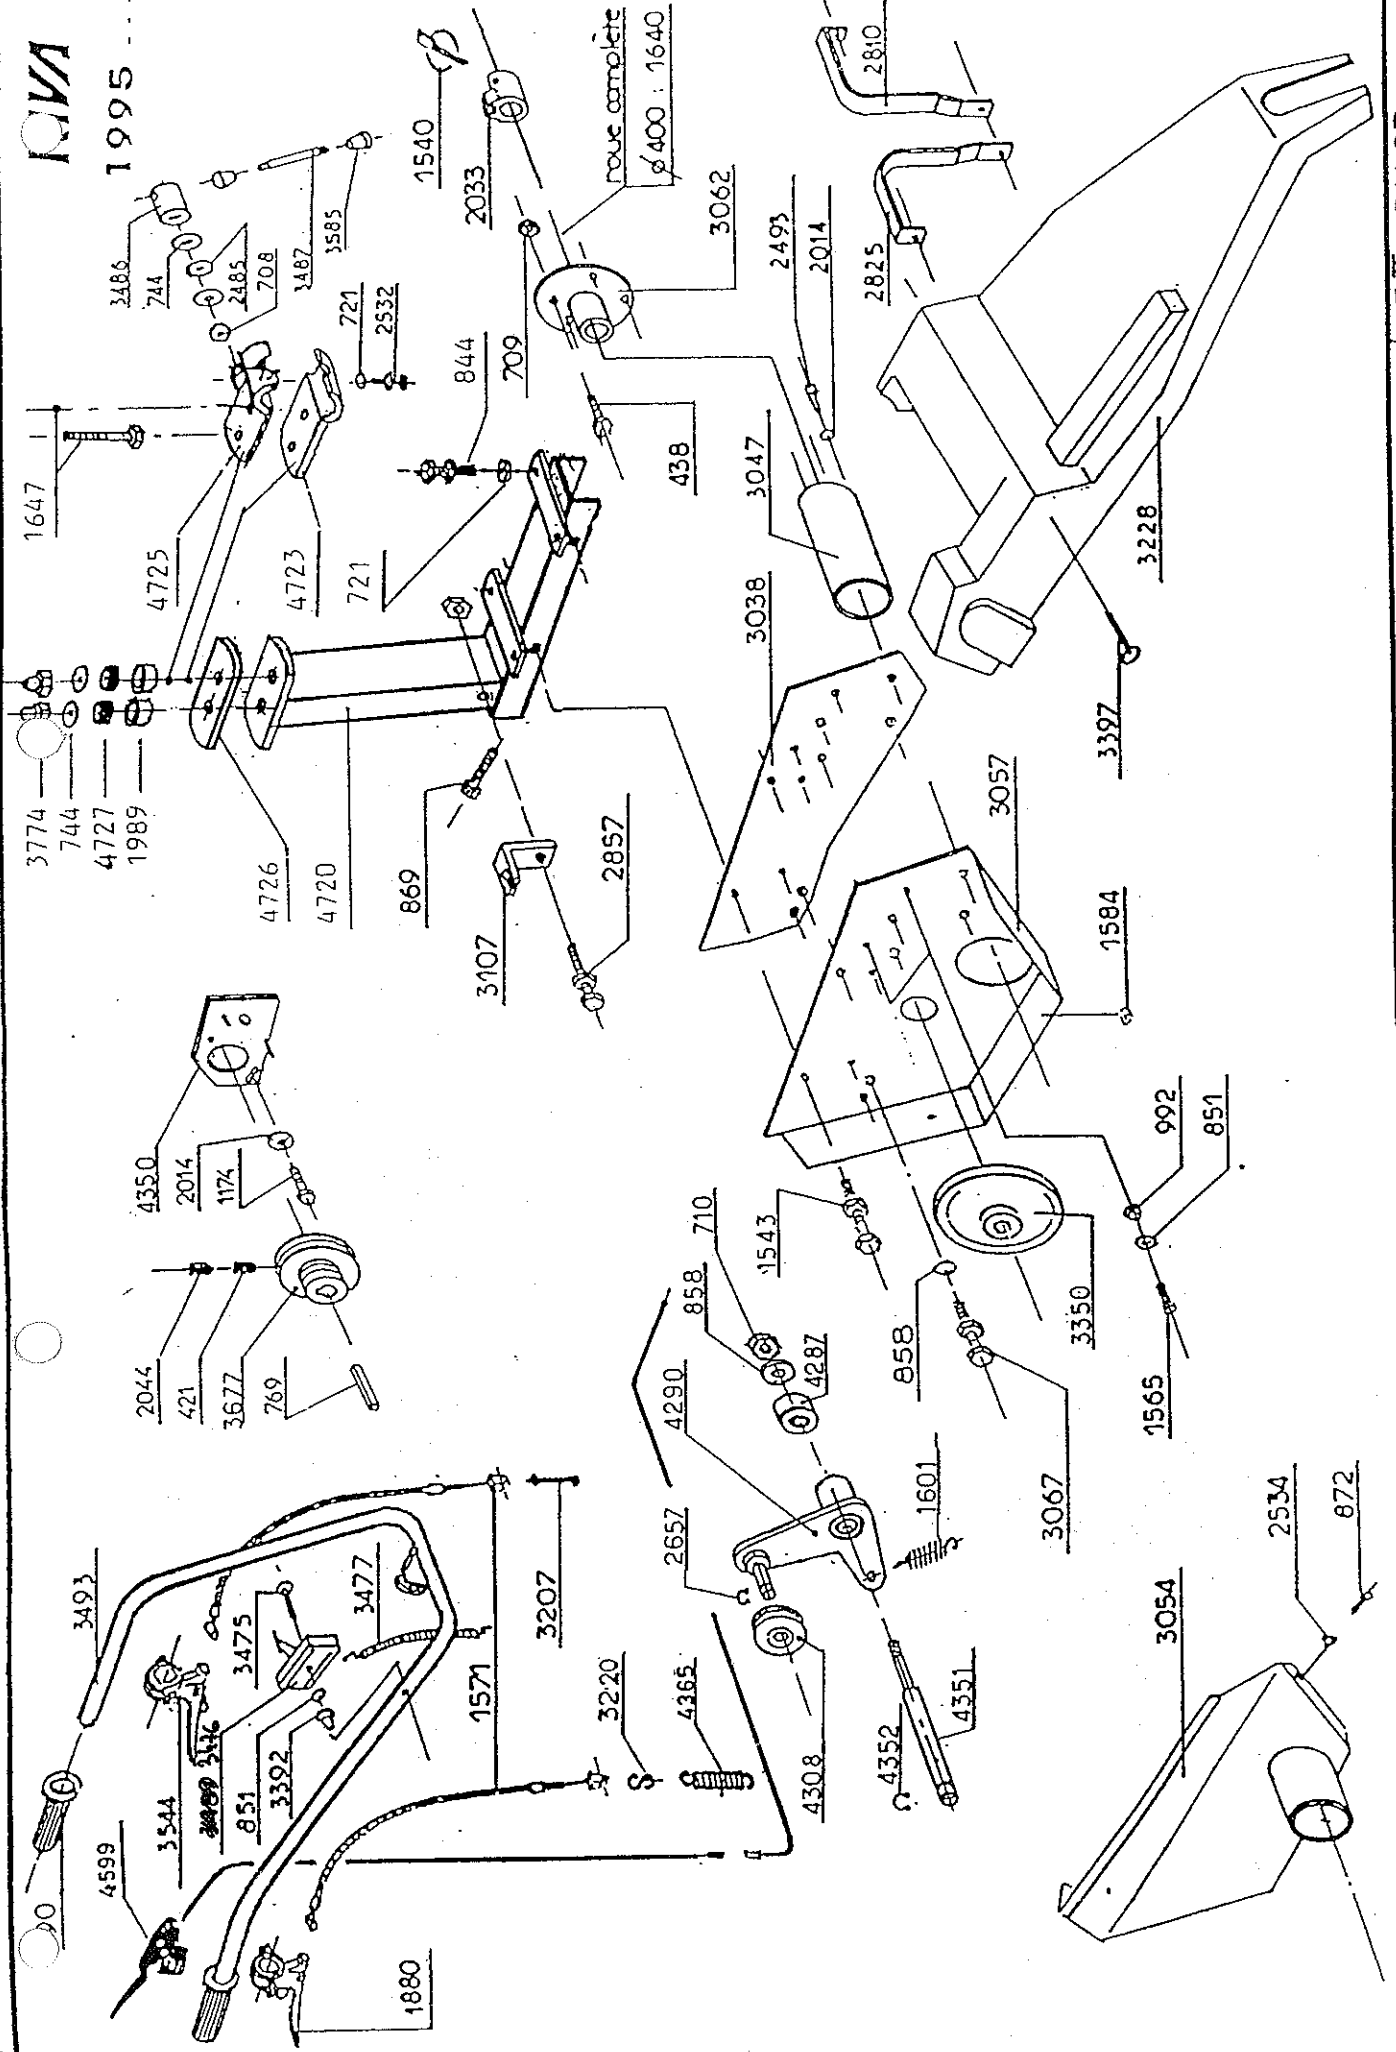

RAM

1995

E 15 DALOZ
LONS LE SAUNIER
Lc 20-12-94

Motofaucheuse D6
(Mecanisme)

couroie lame	13x8	1175	627
couroie avance	10x6	838	1542