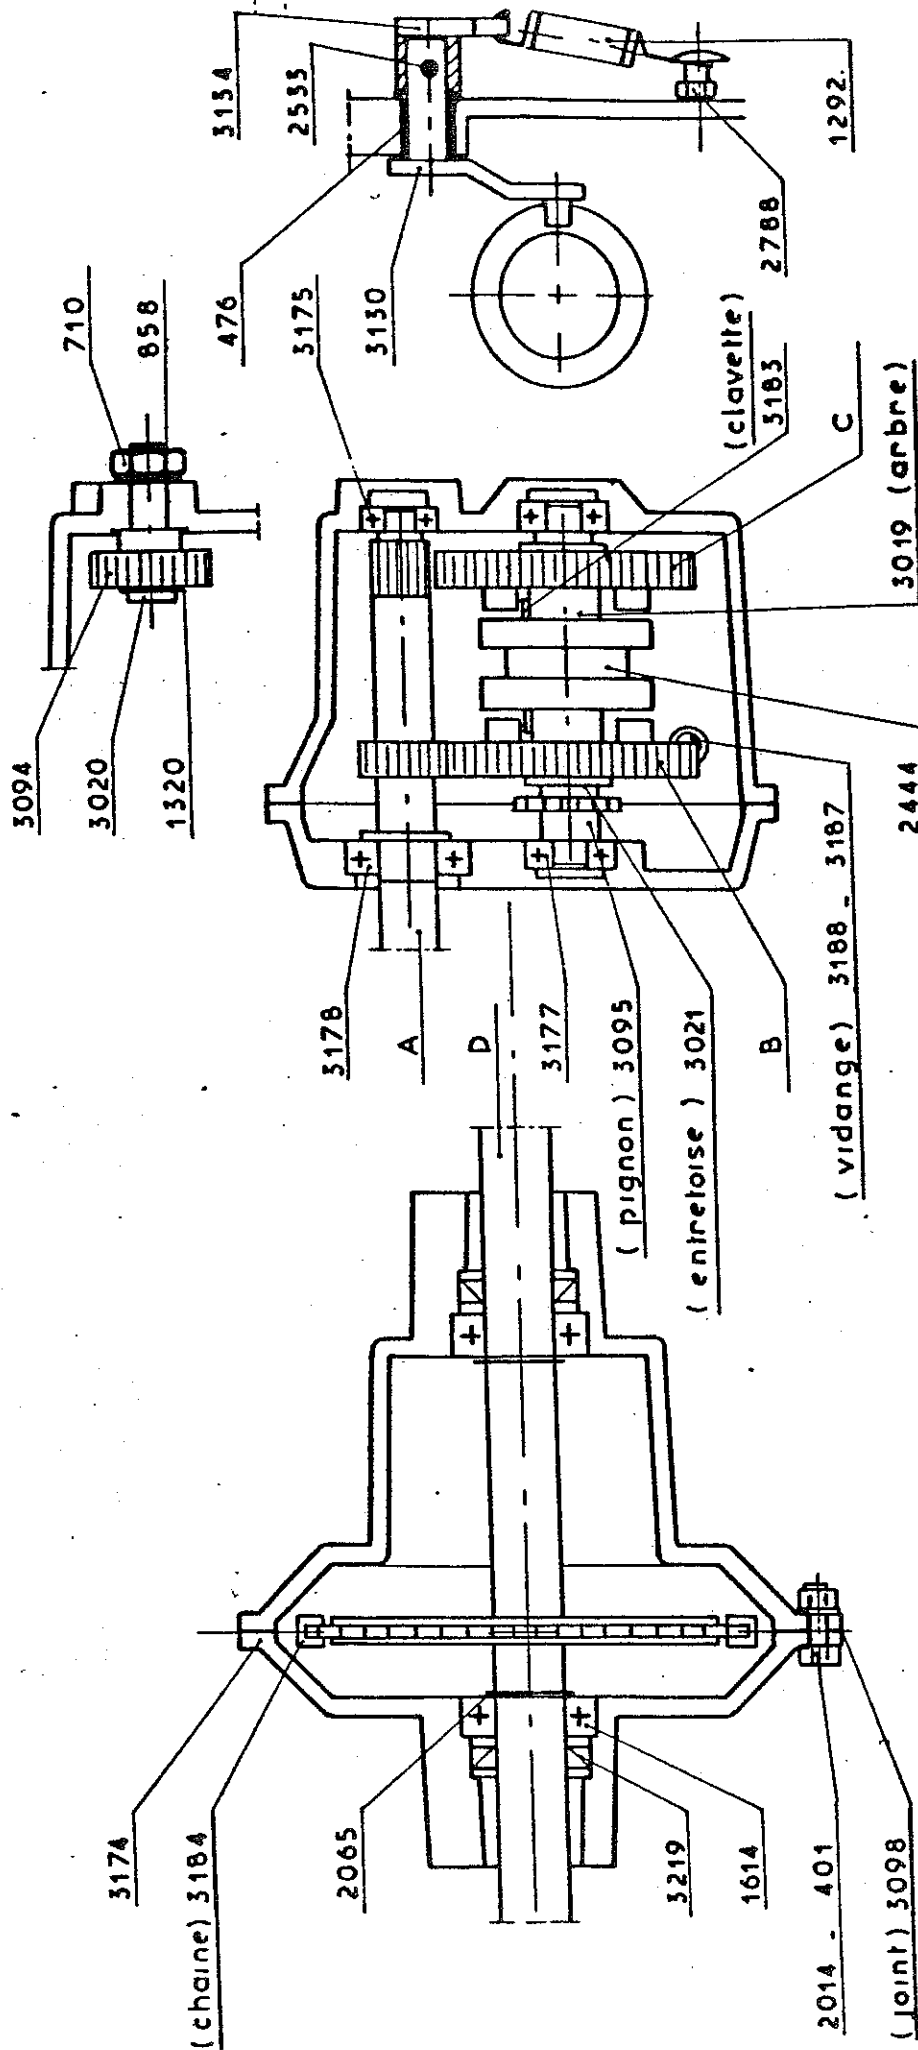

90 ...  
Série C ...

Nota

sans marche arrière - bouchon 3186

Huile boîte - Mobilube HD 80 W90 .95 litre  
Sherpa 50 - 1 litre

ETS DALOZ usine de Courbouzon  
59570 Lons le Saunier

Boîte de vitesse - essieu rigide

	R 50 R	R 50 V4R	R 65 V4R	Sherpa	D 6
boîte complète	3332	3192	3193	3766	R 55R 3562
A	3081	3079	3079	3080	3080
C	3190	3190	3190	3190	3190
B	3196	3190	3190	3182	3182
D	3089	3089	3087	3781	3087