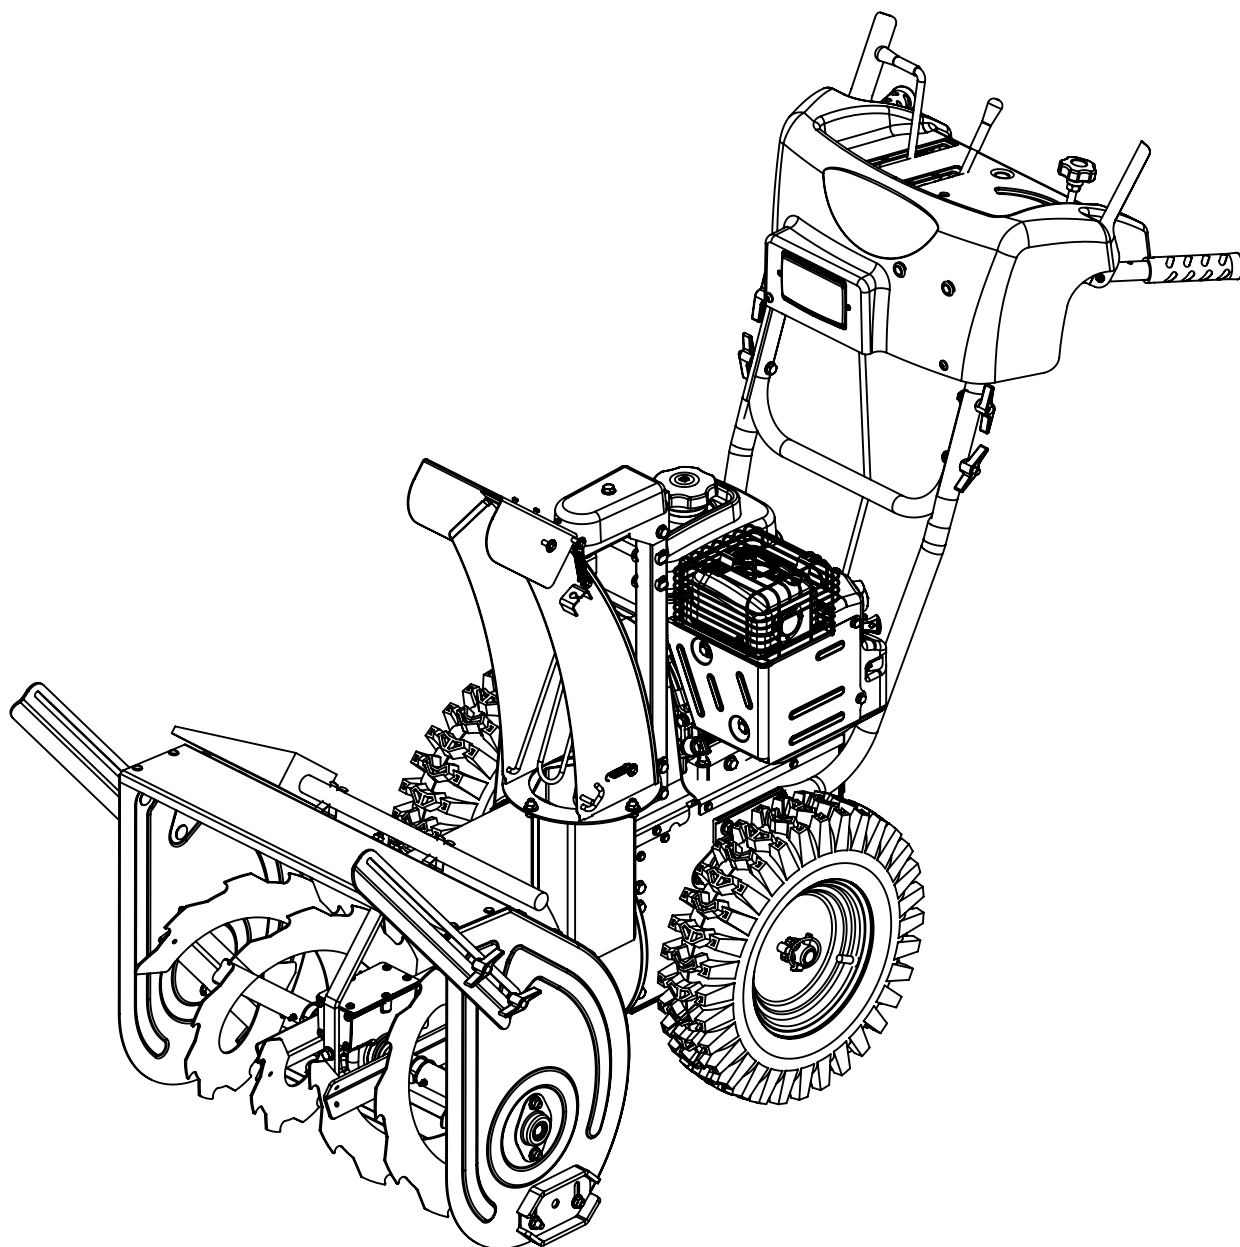

Pièces de rechange Spare parts list

7500**03**

*Fraise à neige
Snow Blower*

Rep N°	Ref.	Désignation	Description	Qty
1	7502033303	TOLERIE AUGER 24" ROUGE RAL 3020	AUGER HOUSING RED 3020	1
1	7502032003	TOLERIE AUGER 24" VERT RAL 6029	AUGER HOUSING GREEN 6029	1
1	7502031303	TOLERIE AUGER 24" ROUGE RAL 3001	AUGER HOUSING RED 3001	1
2	7502020302	FRAISE AUGER DROITE 24" NOIR RAL 9005	AUGER 24" BLACK 9005	1
3	7502020301	FRAISE AUGER GAUCHE 24" NOIR RAL 9005	AUGER 24" BLACK 9005	1
4	7502010391	LAME COUPE NEIGE NOIR RAL 9005	DRIFT CUTTER BAR	2
5	7502010310	TURBINE Ø300 NOIR	IMPELLER	1
6	7502010307	PATIN SOUDEE NOIR RAL 9005	SKID PLATE	2
7	7502003305	JOUE GAUCHE CARTER AUGER EMBT ROUGE RAL 3020	AUGER PLATE L RED 3020	1
7	7502000305	JOUE GAUCHE CARTER AUGER EMBT NOIR RAL 9005	AUGER PLATE L BLACK 9005	1
8	7502003304	JOUE CARTER DROITE AUGER EMBT ROUGE RAL 3020	AUGER PLATE R RED 3020	1
8	7502000304	JOUE CARTER DROITE AUGER EMBT NOIR RAL 9005	AUGER PLATE R BLACK 9005	1
9	7501000010	PALIER + AXE GUIDAGE FRAISE	BERING BALL + SHAFT	2
10	7501000001	RENVOI D ANGLE AUGER	GEARBOX ASSEMBLY	1
11	0503010319	ETIQUETTE SECURITE SNOW	SECURITY STICKER	1
12	0341000121	PELLE A NEIGE	CLEAN OUT TOOL	1
13	0306060046	POULIE MOULEE Ø205	IMPELLER PULLEY	1
14	0306010062	PALIER TOLE ROULEMENT 6203 2RS ENTRAXE 78 - DINT 17	BEARING	1
15	0304000457	LAME RACLEUSE 24"	SCRAPER BAR	1
16	0304000412	CROCHET A PELLE	CLIP TOOL	2
17	0304000359	3 EME POINT RENVOIE ANGLE	BACK-UP PLATE	1
18	0304000357	CORNIERE LIEN AUGER CAISSON	ANGLE IRON	2
19	0301040004	CLAVETTE 5 X 5 X 40 BTS DROIT TOL h 9 - XC 48	KEY 5X5X40 TOL h 9 - XC 48	2
20	0301010018	GOUPILLE SECURITE DIAM8 SNOW	CLIP PIN D8 x 36	2
21	0301000016	GRAISSEUR M6 PETIT MODELE	GREASER M6	4
22	0301000010	RIVET AC AL 6.4X16 TETE PLATE	Rivet 6.4x16	18
23	0300800004	POIGNEE SERR HELICO 68M8F10 NOIR M8 PA6.6	Black handlebar tightening lever	4
24	0300402501	RONDELLE 25X45X4 Z SERIE Z NFE 25513	WASHER 25x45x45 Z	2
25	0300260801	ECROU HM 8 ZEMB CR DIN 6923-8	NUT H M8 Z NOTCHED SHOULDER	22
26	0300260601	ECROU HM 6 ZEMB CR DIN 6923	NUT H M6 Z NOTCHED SHOULDER	2
27	0300110604	VIS TORX M6X12 TETE CYLIND BOMB 6 LOBES INTER	Screw Torx M6x12	2
28	0300080804	VIS TRCC 8 X 20 Z DIN603 CL 4.6	Screw TRCC M8x20 z DIN 603	12
29	0300040801	VIS STHC 8 X 16 N BT POINTU DIN 914 45H	SCREW ST HC M8X16 DIN 914 45H	2
30	0300010816	VIS H 8x20 Z EMB CR	SCREW H M8X20 Z NOTCHED SHOULDER CL 8.8	4
31	0300010815	VIS H 8x16 Z EMB CR DIN 6921 CL 6.8	SCREW H M8X16 Z NOTCHED SHOULDER CL 6.8	12