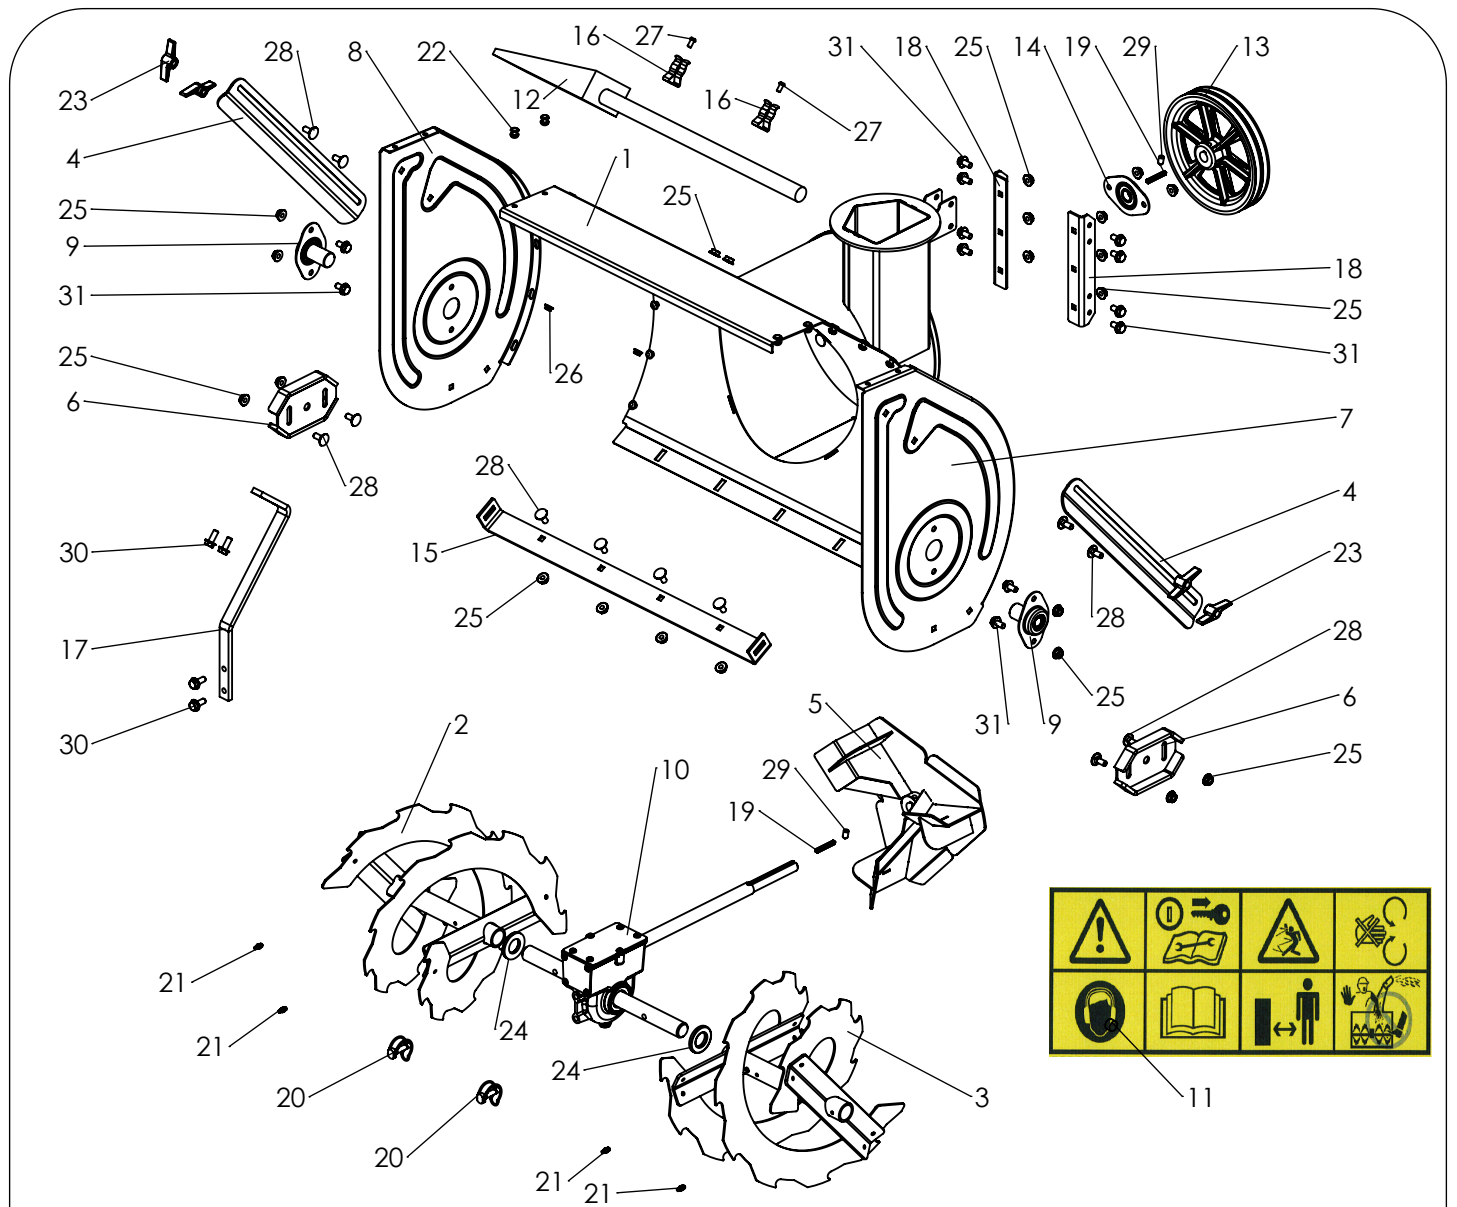

Pièces de rechange Spare parts list

7500**03**

*Fraise à neige
Snow Blower*

Rep N°	Ref.	Désignation	Description	Qty
1	7502033303	TOLERIE AUGER 24" ROUGE RAL 3020	AUGER HOUSING RED 3020	1
1	7502032003	TOLERIE AUGER 24" VERT RAL 6029	AUGER HOUSING GREEN 6029	1
1	7502031303	TOLERIE AUGER 24" ROUGE RAL 3001	AUGER HOUSING RED 3001	1
2	7502020302	FRAISE AUGER DROITE 24" NOIR RAL 9005	AUGER 24" BLACK 9005	1
3	7502020301	FRAISE AUGER GAUCHE 24" NOIR RAL 9005	AUGER 24" BLACK 9005	1
4	7502010391	LAME COUPE NEIGE NOIR RAL 9005	DRIFT CUTTER BAR	2
5	7502010310	TURBINE Ø300 NOIR	IMPELLER	1
6	7502010307	PATIN SOUDEE NOIR RAL 9005	SKID PLATE	2
7	7502003305	JOUE GAUCHE CARTER AUGER EMBT ROUGE RAL 3020	AUGER PLATE L RED 3020	1
7	7502000305	JOUE GAUCHE CARTER AUGER EMBT NOIR RAL 9005	AUGER PLATE L BLACK 9005	1
8	7502003304	JOUE CARTER DROITE AUGER EMBT ROUGE RAL 3020	AUGER PLATE R RED 3020	1
8	7502000304	JOUE CARTER DROITE AUGER EMBT NOIR RAL 9005	AUGER PLATE R BLACK 9005	1
9	7501000010	PALIER + AXE GUIDAGE FRAISE	BERING BALL + SHAFT	2
10	7501000001	RENVOI D ANGLE AUGER	GEARBOX ASSEMBLY	1
11	0503010319	ETIQUETTE SECURITE SNOW	SECURITY STICKER	1
12	0341000121	PELLE A NEIGE	CLEAN OUT TOOL	1
13	0306060046	POULIE MOULEE Ø205	IMPELLER PULLEY	1
14	0306010062	PALIER TOLE ROULEMENT 6203 2RS ENTRAXE 78 - DINT 17	BEARING	1
15	0304000457	LAME RACLEUSE 24"	SCRAPER BAR	1
16	0304000412	CROCHET A PELLE	CLIP TOOL	2
17	0304000359	3 EME POINT RENVOIE ANGLE	BACK-UP PLATE	1
18	0304000357	CORNIERE LIEN AUGER CAISSON	ANGLE IRON	2
19	0301040004	CLAVETTE 5 X 5 X 40 BTS DROIT TOL h 9 - XC 48	KEY 5X5X40 TOL h 9 - XC 48	2
20	0301010018	GOUPILLE SECURITE DIAM8 SNOW	CLIP PIN D8 x 36	2
21	0301000016	GRAISSEUR M6 PETIT MODELE	GREASER M6	4
22	0301000010	RIVET AC AL 6.4X16 TETE PLATE	Rivet 6.4x16	18
23	0300800004	POIGNEE SERR HELICO 68M8F10 NOIR M8 PA6.6	Black handlebar tightening lever	4
24	0300402501	RONDELLE 25X45X4 Z SERIE Z NFE 25513	WASHER 25x45x45 Z	2
25	0300260801	ECROU HM 8 ZEMB CR DIN 6923-8	NUT H M8 Z NOTCHED SHOULDER	22
26	0300260601	ECROU HM 6 ZEMB CR DIN 6923	NUT H M6 Z NOTCHED SHOULDER	2
27	0300110604	VIS TORX M6X12 TETE CYLIND BOMB 6 LOBES INTER	Screw Torx M6x12	2
28	0300080804	VIS TRCC 8 X 20 Z DIN603 CL 4.6	Screw TRCC M8x20 z DIN 603	12
29	0300040801	VIS STHC 8 X 16 N BT POINTU DIN 914 45H	SCREW ST HC M8X16 DIN 914 45H	2
30	0300010816	VIS H 8x20 Z EMB CR	SCREW H M8X20 Z NOTCHED SHOULDER CL 8.8	4
31	0300010815	VIS H 8x16 Z EMB CR DIN 6921 CL 6.8	SCREW H M8X16 Z NOTCHED SHOULDER CL 6.8	12