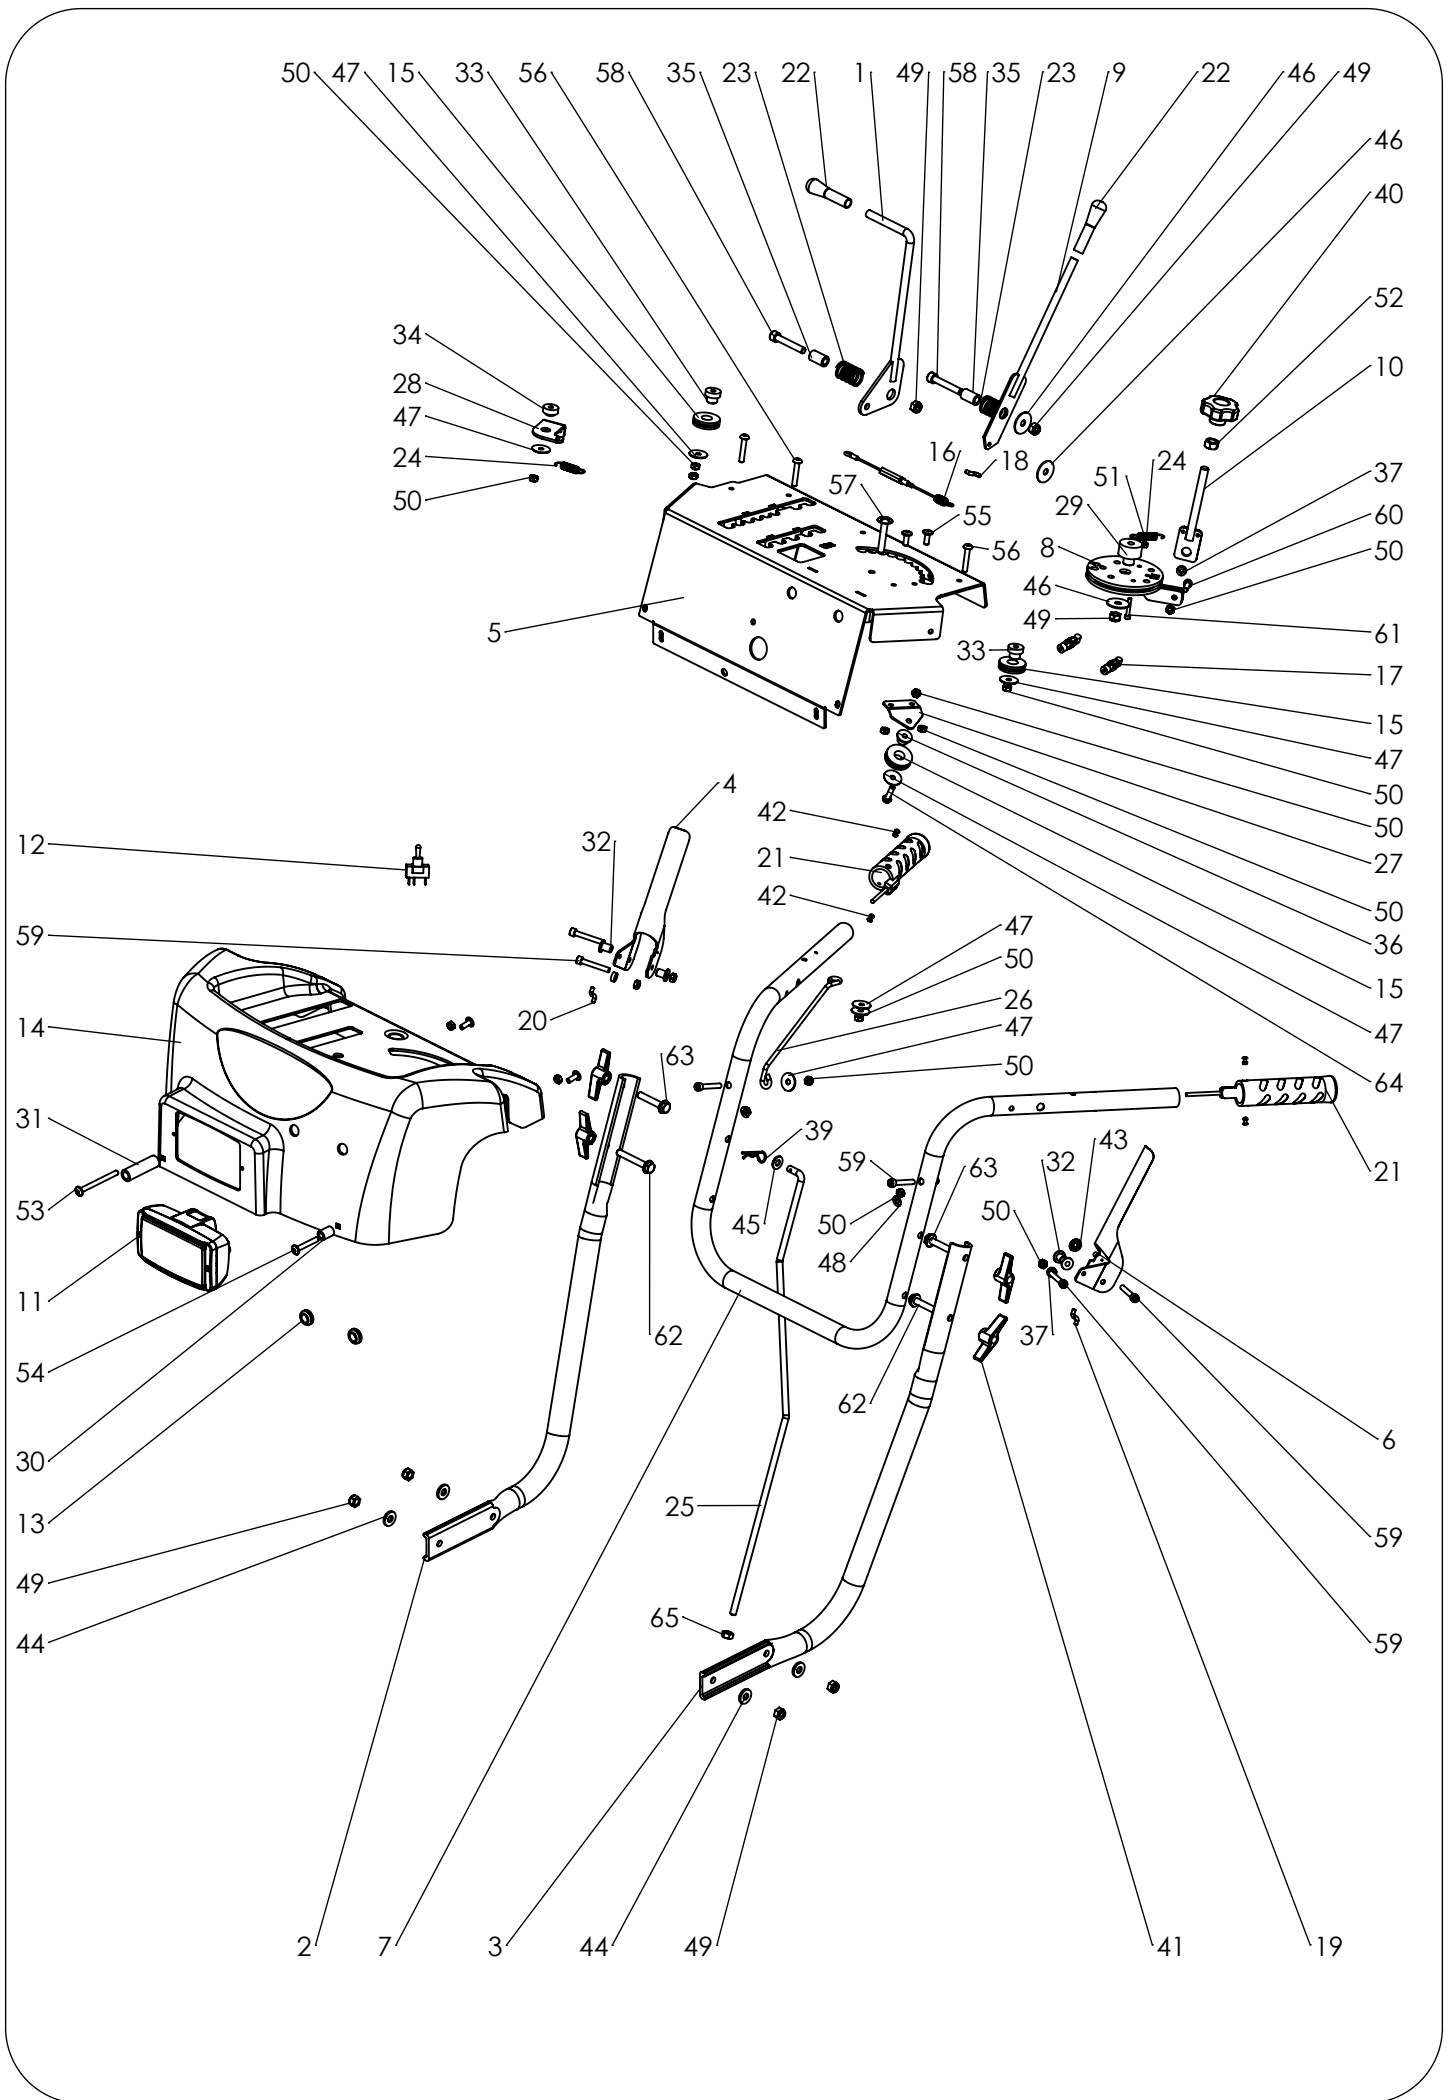

Rep N°	Ref.	Désignation	Description	Qte
1	7503000026	LEVIER SELEC VIT 45 X 100 DEG ZINGUE	GEARBOX CONTROL	1
2	7502011320	BAS GUIDON DROIT ROUGE RAL 3001	LOWER HANDLEBAR RIGHT RED 3001	1
2	7502010720	BAS GUIDON DROIT GRIS RAL 8201	LOWER HANDLEBAR RIGHT GREY 8201	1
2	7502010520	BAS GUIDON DROIT GRIS RAL 8120	LOWER HANDLEBAR RIGHT GREY 8120	1
2	7502010320	BAS GUIDON DROIT NOIR RAL 9005	LOWER HANDLEBAR RIGHT BLACK 9005	1
3	7502010519	GUIDON BAS GAUCHE GRIS RAL 8120	LOWER HANDLEBAR LEFT GREY 8120	1
3	7502010719	GUIDON BAS GAUCHE GRIS RAL 8201	LOWER HANDLEBAR LEFT GERY 8201	1
3	7502010319	GUIDON BAS GAUCHE NOIR RAL 9005	LOWER HANDLEBAR LEFT BLACK 9005	1
3	7502011319	GUIDON BAS GAUCHE ROUGE RAL 3001	LOWER HANDLEBAR LEFT RED 3001	1
4	7502010398	LEVIER EMB DROIT TOLE NOIR + ENDUIT	IMPELLER LEVER	1
5	7502010325	SUPPORT TECHNIQUE SOUDE ELASTO NOIR RAL 9005	CONTROL PANEL BLACK 9005	1
6	7502010322	LEVIER D EMB AVANCEMENT NOIR + ENDUIT	TRACTION CONTROL LEVER	1
7	7502010321	GUIDON HAUT NOIR RAL 9005	TOP HANDLEBAR BLACK 9005	1
7	7502011321	GUIDON HAUT ROUGE RAL 3001	TOP HANDLEBAR RED 3001	1
7	7502010721	GUIDON HAUT GRIS RAL 8201	TOP HANDLEBAR GREY 8201	1
7	7502010521	GUIDON HAUT GRIS RAL 8120	TOP HANDLEBAR GREY 8120	1
8	7502010223	COMMANDE SUP ROT GOULOTTE ZING	ROTATOR HEAD	1
9	7502010217	LEVIER ORIENTATION CASQUETTE ZING	DEFLECTOR CONTROL	1
10	7502010216	LEVIER ROT GOULOTTE ZING	CHUTE CONTROL LEVER	1
11	0350080001	PHARE	HEADLIGHT	1
12	0350010021	BP ON/OFF + FAISC PHARE SNOW	SWITH + HEADLIGHT BEAM	1
13	0341000122	PASSE CABLE 20X11X15X3 EPDM	RUBBER TUNNEL	2
14	0340750003	CAPOT GUIDON SNOW	CONTROL PANEL COVER	1
15	0340000016	GALET RENVOI ANGLE Ø35	Clutch cable runner	3
16	0308030011	CABLE VERROUILLAGE LEVIER	INTERLOCK CABLE	1
17	0308030010	CABLE ORIENT. GOULOTTE S1101	CHUTE CABLE	2
18	0308030009	CABLE REGLAGE CASQUETTE S1101	DEFLECTOR CABLE	1
19	0308020074	CABLE EMB AVANCEMENT ELASTO	TRACTION CABLE	1
20	0308020073	CABLE EMB TURBINE ELASTO	IMPELLER CABLE	1
21	0307020030	POIGNEE CHAUFANTES 25.4 SNOW	HEATING GRIP	2
22	0307020028	POIGNEE TYPE B Ø8x70 NOIR GRANITEE	KNOB Ø18 Lg.70	2
23	0305020017	Ressort CP 20X30X1.9 galva	Locking spring	2
24	0305010034	RESSORT TR Ø8x45 12/10 GAL	Spring	2
25	0305000023	TRINGLE SELECTION VITESSE ELASTO	SHIFTER ROD	1
26	0305000019	RENFORT GUIDON	RIGIDITY ROD	1
27	0304000403	SUPPORT GALET	RUNNER SUPPORT	1
28	0304000402	PLATINE VEROUILLAGE LEVIER	LOCK PLATE	1
29	0302020189	ENTRE EPAULE 8X14X30 LG29 Z	SPACER	1
30	0302020188	ENTRETOISE 7X13X18	SPACER	1
31	0302020187	Entretoise Ø10X16x54Z	SPACER	1
32	0302020186	ENTRE EPAULE 6X10X16LG15Z	SPACER	4
33	0302020184	ENTRETOISE EP Ø6X14X20LG16	SPACER	2
34	0302020183	ENTRE EPAULE 6X12X20X12 Z	SPACER	1
35	0302020181	Entretoise 8X14X23 Z	SPACER	2
36	0302020179	ENTRE EPAULE 6X14X20LG11	SPACER	1
37	0302020177	ENTRETOISE 6X12X4.5 Z	SPACER	3
38	0301060003	COLLIER POLYAM.3.6 X 140 NOIR	COLLAR	2
39	0301030001	GOUPILLE BETA 2 Z x 50	CLIP PIN BETA 2 Z	1
40	0300801402	VOLANT 5 LOBES M10	KNOB	1
41	0300800004	POIGNEE SERR HELICO 68M8F10 NOIR M8 PA6.6	Black handlebar tightening lever	2
42	0300500301	RIVET ALU 3X08 TETE PLATE 0936 32 8	RIVET 3.2X18	4
43	0300460601	RONDELLE STARLOCK DIA 6	STARLOCK WASHER DIA 6	1
44	0300410901	RONDELLE SPECIALE 9X20X3 Z	Washer 9x20x3 Z	4
45	0300400802	RONDELLE PLATE M 8X18X1.5 Z NFE 25513	PLATE WASHER M 8X18X1.5 Z NFE 25513	1
46	0300400801	RONDELLE PLATE 8X30X1.5 Z SERIE L U	PLATE WASHER	3
47	0300400604	RONDELLE 6 X 24 X 1.2 Z SERIE LL	Washer 6x24x1.2 Z	7
48	0300400602	RONDELLE PLATE M 6X14X1,2 Z	PLATE WASHER M 6X14X1,2 Z NFEN 25513	2
49	0300210802	ECROU FREIN M 8 Z DIN 985/8	BLOCKING NUT HM 8 Z DIN 985/8	7
50	0300210602	ECROU FREIN M 6 Z DIN 985-8	BLOCKING NUT M 6 Z	19
51	0300210401	ECROU FREIN M 4 Z DIN 985/8	BLOCKING NUT M 4 Z DIN 985/8	1
52	0300201002	ECROU H.U. M 10 Z DIN 934	NUT HM 10Z	1
53	0300100603	VIS TRL HC 6x16 CL8.8 ZN NOIR EMBASE LISSE	SCR TRL HC 6x70 CL8.8 ZN SMOOTH BASE	1
54	0300100602	VIS TRL HC 6x16 CL8.8 ZN NOIR EMBASE LISSE	SCR TRL HC 6x40 CL8.8 ZN SMOOTH BASE	1
55	0300100601	VIS TRL HC 6x16 CL8.8 ZN NOIR EMBASE LISSE	SCR TRL HC 6x16 CL8.8 ZN BLACK SMOOTH BASE	4
56	0300080613	VIS BHC 6x35 CL10.9 ZN DEG SANS EMBASE (ISO 7380/1)	SCREW BHC 6x35 CL10.9 ZN DEG WITHOUT BASE (ISO 7380/1)	3
57	0300050805	VIS POELIER 8 X 45 Z	STOVE SCREW 8 X 45	1
58	0300020803	Vis CHC M8x50 z	Screw CHC M8x50 z	2
59	0300020611	VIS CHC 6 X 40 Z DIN 912 8.8	Screw CHC M6x40z	6
60	0300020602	VIS CHC 6 X 20 Z	SCREW CHC M6x20z	1
61	0300020403	VIS CHC M4x25 Z DIN 912 Cl 8.8	SCREW CHC 4X25 Z DIN 912 Cl 8.8	1
62	0300010837	VIS H 8x55 Z EMB CR DIN 6921 CL 6.8 FILETAGE PARTIEL	SCREW H 8x55 Z DIN 6921 NOTCHED SHOULDER CL 6.8	2
63	0300010818	VIS H 8x45 Z EMB CR DIN 6921	SCREW H M8 X 45	2
64	0300010616	VIS H 6 X 25 Z	Screw HM6x25	1
65	0300200501	ECROU 5/16 GRADE 5 ZINGUE 24 UNF	Nut 5/16 24 UNF	1