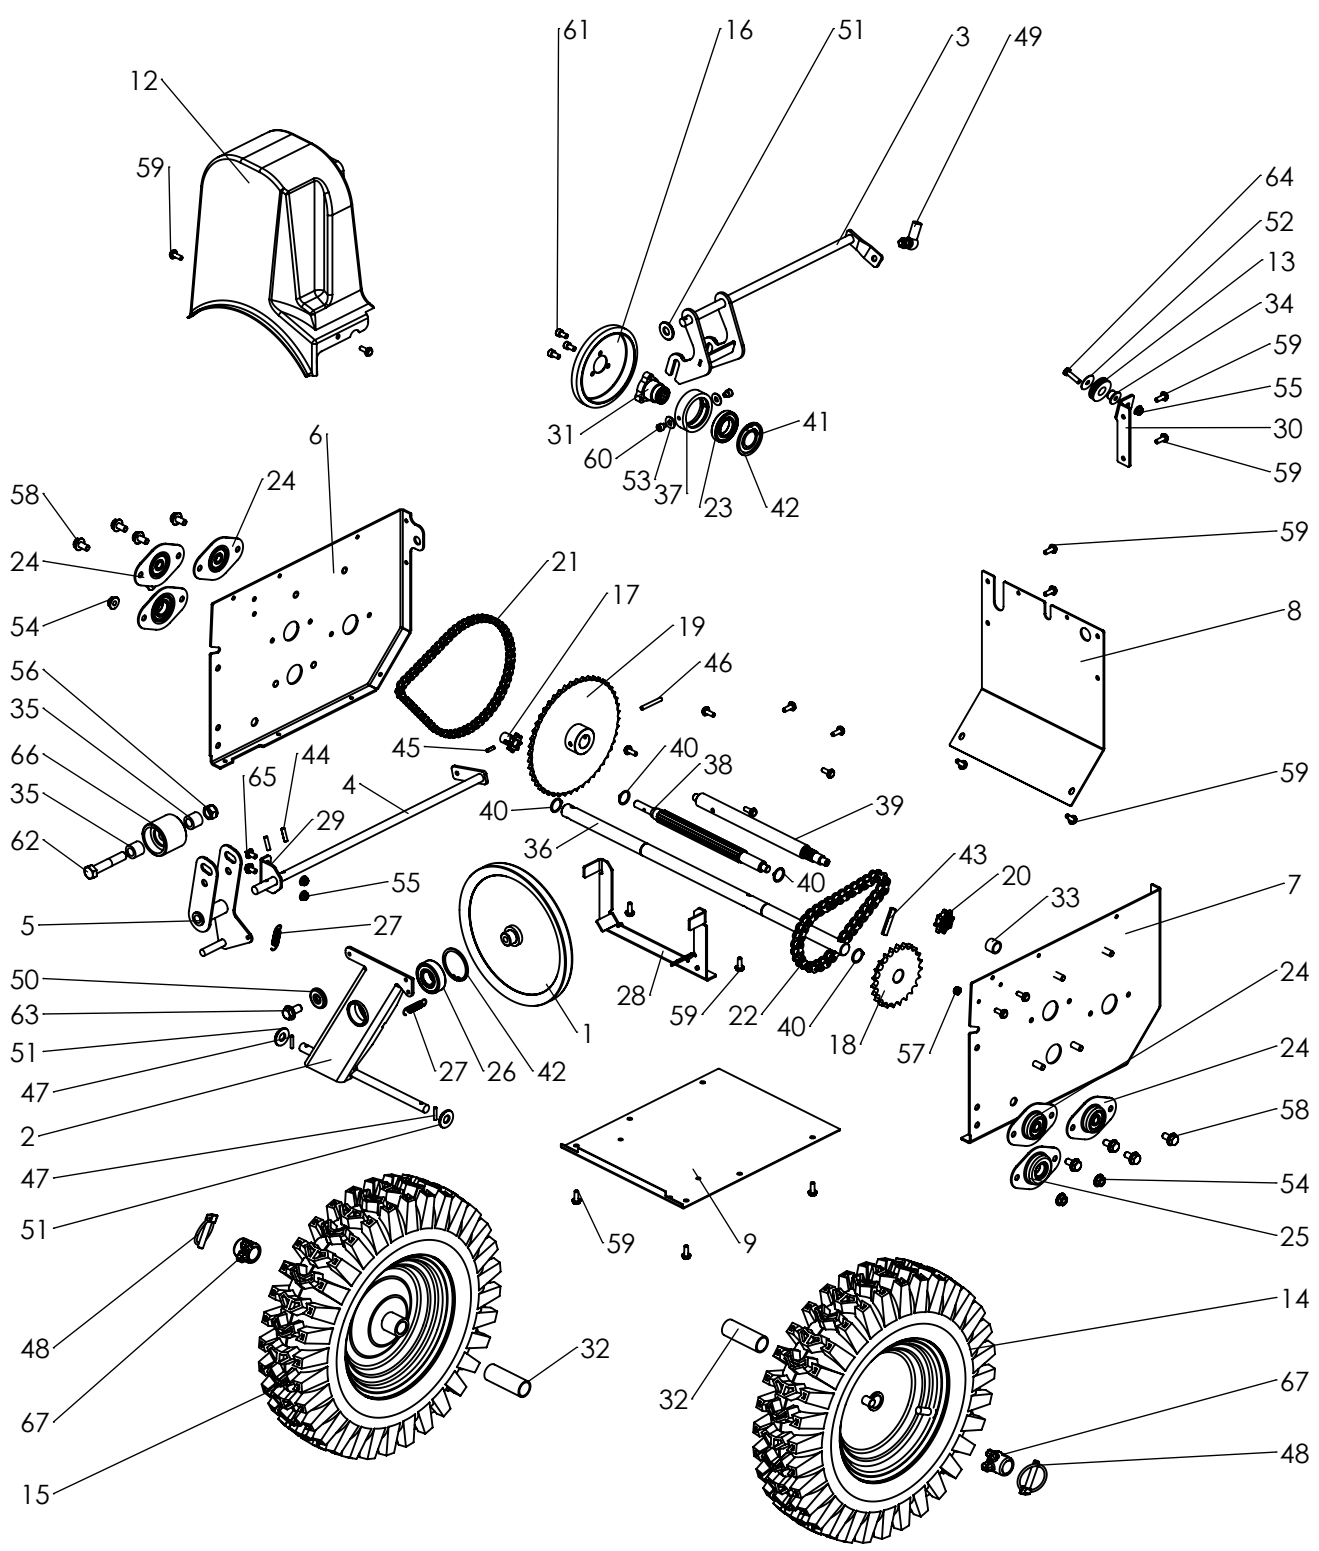

LWA
105 dB

10

11

Rep N°	Ref.	Désignation	Description	Qty
1	7503000009	POULIE 220 ELASTO SOUDE	TRANSMISSION PULLEY	1
2	7503000008	SUPPORT POULIE OSCILANTE	PULLEY SUPPORT	1
3	7503000007	LEVIER BALADEUR	SLIDING GEAR LEVER	1
4	7503000003	LEVIER ACTION EMBRAYAGE	IMPELLER CLUTCH ROD	1
5	7503000001	LEVIER EMB AUGER	IMPELLER CLUTCH ROD	1
6	7502033388	JOUE DROITE ELASTO+VIS ROUGE RAL 3020	RHS CASE COVER RED 3020	1
6	7502030388	JOUE DROITE ELASTO+VIS NOIR RAL 9005	RHS CASE COVER BLACK 9005	1
7	7502033387	JOUE GAUCHE ELASTO+VIS ROUGE RAL 3020	LHS CASE COVER RED 3020	1
7	7502030387	JOUE GAUCHE ELASTO+VIS NOIR RAL 9005	LHS CASE COVER BLACK 9005	1
8	7502033370	TRAPPE AR CAISSON ELASTO ROUGE RAL 3020	BOTTOM COVER RED 3020	1
8	7502030370	TRAPPE AR CAISSON ELASTO NOIR RAL 9005	BOTTOM COVER BLACK 9005	1
9	7502030369	TOLE CAISSON INF ELASTO NOIR RAL 9005	BOTTOM PAN BLACK 9005	1
10	0503010325	STICKER TABLEAU ELASTO	RUBBER WASHER STICKER	1
11	0503000082	ETIQ. "NIVEAU DE BRUIT" 105 dB	STICKER NOISE LEVEL '105 dB'	1
12	0340750001	CAPOT COURROIE S1101 NOIR	BELT COVER	1
13	0340000016	GALET RENVOI ANGLE Ø35	Clutch cable runner	1
14	0309000061	ROUE SNOW 16X4.8X8 GAUCHE PROFIL K478	LEFT WHEEL 16x4.8x8	1
15	0309000060	ROUE SNOW 16X4.8X8 DROITE PROFIL K478	RIGHT WHEEL 16x4.8x8	1
16	0306060056	RONDELLE DE FRICTION SURMOULEE Ø 27	OVERMOLDED FRICTION WASHER	1
17	0306050093	PIGNON 8 DENTS PAS 9.525	SPROCKET 8 TEETH PITCH 9.525	1
18	0306050092	PIGNON 23 DTS 12.7 ALES 19.05	Sprocket 23 teeth 12.7	1
19	0306050029	PIGNON 60 DENTS 9.525 alés 20mm	Pinion 60 teeth 9.525 x 5.3	1
20	0306050016	PIGNON 8 DTS 12.7 SIMPLE cannelé	PIGNON 8 TOOTH 12.7 RIBBED	1
21	0306020047	CHAINE ISO 06B-1 pas 9.525mm 66 maillons RSF	CHAIN 9.52 (66 LINKS RSF)	1
22	0306020038	CHAINE ISO 08B-1 35MAIL 12.7 AR LIVREE FERMEE	CHAIN ISO 08B-1 PITCH 12.7	1
23	0306010064	ROULEMENT 16005 2RS	Ball bearing 16005 2RS	1
24	0306010063	PALIER TOLE ROULEMENT 6300 2RS ENTRAXE 78 - DINT 10	BEARING 6300 2RS	4
25	0306010061	PALIER TOLE ROULEMENT R12 2RS ENTRAXE 78 - DINT 19.05	BEARING R12	2
26	0306010015	ROULEMENT 6204 2RS	6204 2RS Ball-Bearing	1
27	0305010034	RESSORT TR Ø8x45 12/10 GAL	Spring	2
28	0304000486	GUIDE COURROIE INF	BELT GUIDE	1
29	0304000480	PATTE SUP LEVIER EMB AUGER 14	IMPELLER CLUTCH ROD SUPPORT	1
30	0304000351	SUPPORT POULIE EMB AVANCEMENT	CLUTCH CABLE RUNNER SUPPORT	1
31	0303000037	MOYEU BALADEUR CANNELE	SLIDING GEAR HUB	1
32	0302020208	ENTRETOISE 21X25X70	SPACER	2
33	0302020207	ENTRETOISE 14X18X14	SPACER	1
34	0302020179	ENTRE EPAULE 6X14X20LG11	SPACER	1
35	0302020178	ENTRETOISE 12X20X18Z	SPACER	2
36	0302010178	ARBRE ROUE SNOW 24"	WHEEL SHAFT	1
37	0302010177	BAGUE SUPPORT RLT BALADEUR	HUB	1
38	0302010176	ARBRE GUIDE PIGNON BALADEUR	GROOVE SHAFT	1
39	0302010175	ARBRE INTER CANNELE	GEAR SHAFT	1
40	0301070036	CIRCLIPS EXTERIEUR 19 / 0437	Circlips E 19	4
41	0301070011	CIRCLIPS EXT. DE 25	EXTERNAL RETATING RING 25	1
42	0301070006	CIRCLIP INTERIEUR 47 DIN472-47	INTERNAL RETAINING RING 47 DIN472-47	2
43	0301020021	GOUPILLE HBK 8x40 ISO 8748ST	COTTER-PIN 8X40 HBK	1
44	0301020015	GOUPILLE HBK 5X20 ISO 8748ST	PIN Ø5x20	2
45	0301020011	GOUPILLE HBK 4x14 ISO 8748ST	PIN Ø4x14 HBK	1
46	0301020005	GOUPILLE HBK 5x40	Pin Ø5x40 HBK	1
47	0301020001	GOUPILLE HBK 4x20 ISO 8748ST	Pin Ø4x20 HBK	2
48	0301010009	GOUPILLE CLIPS 8X42 ZING	Cotter-pin	2
49	0301000021	ROTULE M8	BALL JOINT	1
50	0300411101	RONDELLE SPECIALE 11X30X5 Z	Washer 11x30x5z	1
51	0300401201	RONDELLE PLATE M 12X27X2.5 Z NFE 25513	PLATE WASHER M 12X27X2.5 Z NFE 25513	3
52	0300400604	RONDELLE 6 X 24 X 1.2 Z SERIE LL	Washer 6x24x1.2 Z	1
53	0300400601	RONDELLE 6 X 18 X 1.2 Z SERIE L	Washer M6x18x1.2 Z	2
54	0300260801	ECROU HM 8 ZEMB CR DIN 6923-8	NUT H M8 Z NOTCHED SHOULDER	4
55	0300260601	ECROU HM 6 ZEMB CR DIN 6923	NUT H M6 Z NOTCHED SHOULDER	3
56	0300211201	ECROU FREIN M 12 Z DIN 985/8	BLOCKING NUT M 12 Z	1
57	0300210602	ECROU FREIN M 6 Z DIN 985-8	BLOCKING NUT M 6 Z	1
58	0300090807	VIS H 8x16 Z EMB CR DIN7500 AUTO FORMEUSE	SCREW H M8X16 Z NOTCHED SHOULDER	8
59	0300090602	VIS AUTOTAR TH A EMB 6 X 16 Z	Screw HM6x16 z Self-tapping	24
60	0300020614	VIS CHC 6 X 6 Z DIN 912 8.8	Screw CHC M6x6z	2
61	0300020608	VIS CHC 6 X 12 Z DIN 912 8.8	Screw CHC M6x12z	3
62	0300011223	VIS H M12x65 Z cl 8.8 ISO4017	Screw HM 12x65z	1
63	0300011027	VIS H 10x20 Z EMB CR DIN 6921 CL 6.8	SCREW H 10x20 Z DIN 6921 NOTCHED SHOULDER CL 6.8	1
64	0300010616	VIS H 6 X 25 Z	Screw HM6x25	1
65	0300010613	VIS H 6x12 Z EMB CR DIN 6921	SCREW H 6x12 Z DIN 6921 NOTCHED SHOULDER	2
66	0003000006	GALET TENDEUR DIAM 50 ANCIEN RH 6201 ZZ	CLUTCH ROLLER	1
67	0002020083	BUTEE D'ENTRAINEMENT DE ROUE	3/4 TURN NUT	2