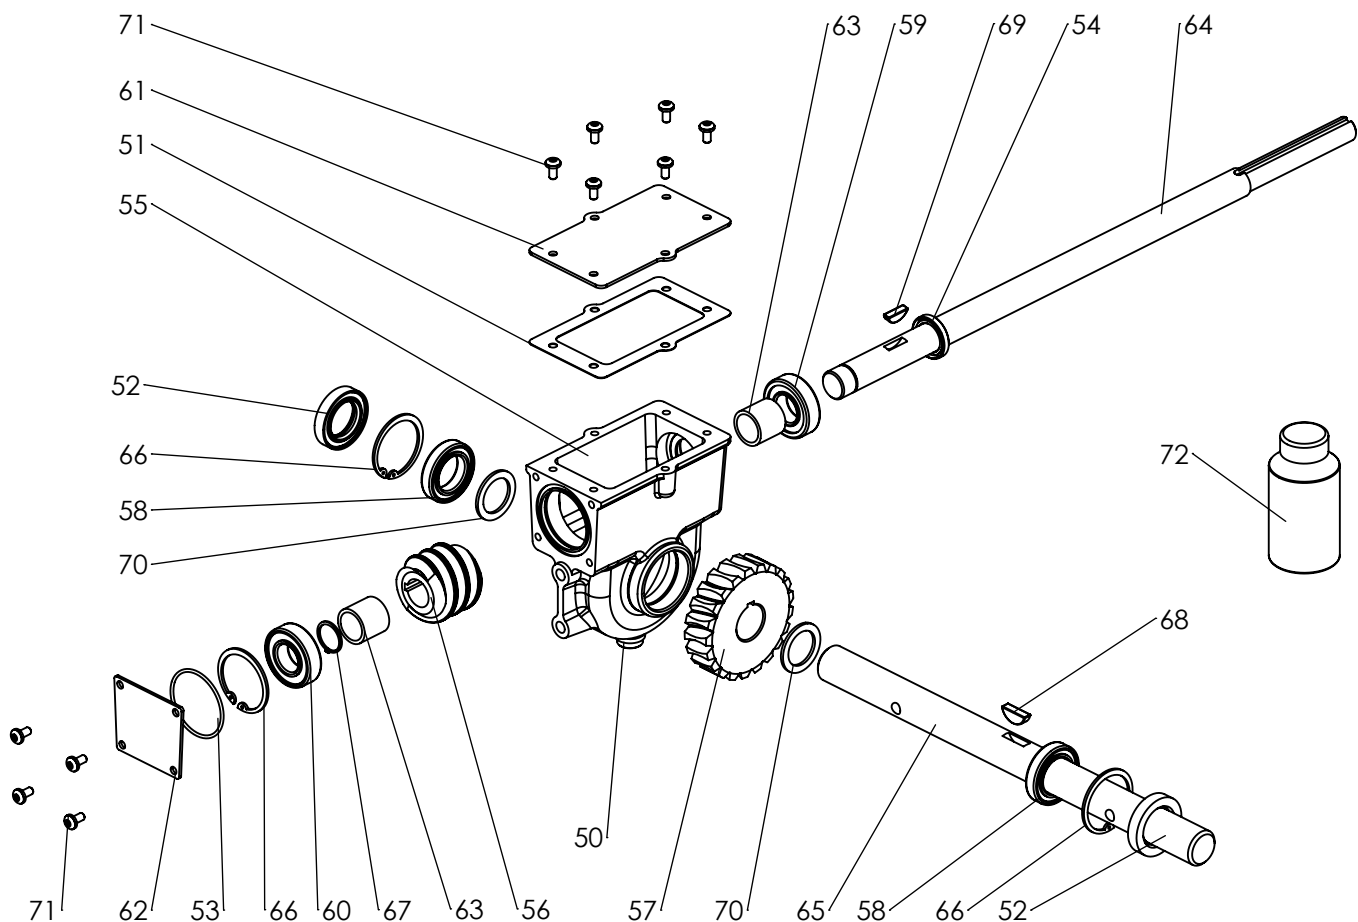

Pièces de rechange Spare parts list

7500**03**

*Fraise à neige
Snow Blower*

Rep N°	Ref.	Désignation	Description	Qty
1	7502033303	TOLERIE AUGER 24" ROUGE RAL 3020	AUGER HOUSING RED 3020	1
1	7502032003	TOLERIE AUGER 24" VERT RAL 6029	AUGER HOUSING GREEN 6029	1
1	7502031303	TOLERIE AUGER 24" ROUGE RAL 3001	AUGER HOUSING RED 3001	1
2	7502020302	FRAISE AUGER DROITE 24" NOIR RAL 9005	AUGER 24" BLACK 9005	1
3	7502020301	FRAISE AUGER GAUCHE 24" NOIR RAL 9005	AUGER 24" BLACK 9005	1
4	7502010391	LAME COUPE NEIGE NOIR RAL 9005	DRIFT CUTTER BAR	2
5	7502010310	TURBINE Ø300 NOIR	IMPELLER	1
6	7502010307	PATIN SOUDEE NOIR RAL 9005	SKID PLATE	2
7	7502003305	JOUE GAUCHE CARTER AUGER EMBT ROUGE RAL 3020	AUGER PLATE L RED 3020	1
7	7502000305	JOUE GAUCHE CARTER AUGER EMBT NOIR RAL 9005	AUGER PLATE L BLACK 9005	1
8	7502003304	JOUE CARTER DROITE AUGER EMBT ROUGE RAL 3020	AUGER PLATE R RED 3020	1
8	7502000304	JOUE CARTER DROITE AUGER EMBT NOIR RAL 9005	AUGER PLATE R BLACK 9005	1
9	7501000010	PALIER + AXE GUIDAGE FRAISE	BERING BALL + SHAFT	2
10	7501000001	RENVOI D ANGLE AUGER	GEARBOX ASSEMBLY	1
11	0503010319	ETIQUETTE SECURITE SNOW	SECURITY STICKER	1
12	0341000121	PELLE A NEIGE	CLEAN OUT TOOL	1
13	0306060046	POULIE MOULEE Ø205	IMPELLER PULLEY	1
14	0306010062	PALIER TOLE ROULEMENT 6203 2RS ENTRAXE 78 - DINT 17	BEARING	1
15	0304000457	LAME RACLEUSE 24"	SCRAPER BAR	1
16	0304000412	CROCHET A PELLE	CLIP TOOL	2
17	0304000359	3 EME POINT RENVOIE ANGLE	BACK-UP PLATE	1
18	0304000357	CORNIERE LIEN AUGER CAISSON	ANGLE IRON	2
19	0301040004	CLAVETTE 5 X 5 X 40 BTS DROIT TOL h 9 - XC 48	KEY 5X5X40 TOL h 9 - XC 48	2
20	0301010018	GOUPILLE SECURITE DIAM8 SNOW	CLIP PIN D8 x 36	2
21	0301000016	GRAISSEUR M6 PETIT MODELE	GREASER M6	4
22	0301000010	RIVET AC AL 6.4X16 TETE PLATE	Rivet 6.4x16	18
23	0300800004	POIGNEE SERR HELICO 68M8F10 NOIR M8 PA6.6	Black handlebar tightening lever	4
24	0300402501	RONDELLE 25X45X4 Z SERIE Z NFE 25513	WASHER 25x45x45 Z	2
25	0300260801	ECROU HM 8 ZEMB CR DIN 6923-8	NUT H M8 Z NOTCHED SHOULDER	22
26	0300260601	ECROU HM 6 ZEMB CR DIN 6923	NUT H M6 Z NOTCHED SHOULDER	2
27	0300110604	VIS TORX M6X12 TETE CYLIND BOMB 6 LOBES INTER	Screw Torx M6x12	2
28	0300080804	VIS TRCC 8 X 20 Z DIN603 CL 4.6	Screw TRCC M8x20 z DIN 603	12
29	0300040801	VIS STHC 8 X 16 N BT POINTU DIN 914 45H	SCREW ST HC M8X16 DIN 914 45H	2
30	0300010816	VIS H 8x20 Z EMB CR	SCREW H M8X20 Z NOTCHED SHOULDER CL 8.8	4
31	0300010815	VIS H 8x16 Z EMB CR DIN 6921 CL 6.8	SCREW H M8X16 Z NOTCHED SHOULDER CL 6.8	12