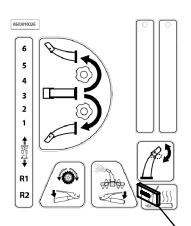

LWA
105 dB

10

11

Rep N°	Ref.	Désignation	Description	Qty
1	7503000009	POULIE 220 ELASTO SOUDE	TRANSMISSION PULLEY	1
2	7503000008	SUPPORT POULIE OSCILANTE	PULLEY SUPPORT	1
3	7503000007	LEVIER BALADEUR	SLIDING GEAR LEVER	1
4	7503000003	LEVIER ACTION EMBRAYAGE	IMPELLER CLUTCH ROD	1
5	7503000001	LEVIER EMB AUGER	IMPELLER CLUTCH ROD	1
6	7502033388	JOUE DROITE ELASTO+VIS ROUGE RAL 3020	RHS CASE COVER RED 3020	1
6	7502030388	JOUE DROITE ELASTO+VIS NOIR RAL 9005	RHS CASE COVER BLACK 9005	1
7	7502033387	JOUE GAUCHE ELASTO+VIS ROUGE RAL 3020	LHS CASE COVER RED 3020	1
7	7502030387	JOUE GAUCHE ELASTO+VIS NOIR RAL 9005	LHS CASE COVER BLACK 9005	1
8	7502033370	TRAPPE AR CAISSON ELASTO ROUGE RAL 3020	BOTTOM COVER RED 3020	1
8	7502030370	TRAPPE AR CAISSON ELASTO NOIR RAL 9005	BOTTOM COVER BLACK 9005	1
9	7502030369	TOLE CAISSON INF ELASTO NOIR RAL 9005	BOTTOM PAN BLACK 9005	1
10	0503010325	STICKER TABLEAU ELASTO	RUBBER WASHER STICKER	1
11	0503000082	ETIQ. "NIVEAU DE BRUIT" 105 dB	STICKER NOISE LEVEL '105 dB'	1
12	0340750001	CAPOT COURROIE S1101 NOIR	BELT COVER	1
13	0340000016	GALET RENVOI ANGLE Ø35	Clutch cable runner	1
14	0309000061	ROUE SNOW 16X4.8X8 GAUCHE PROFIL K478	LEFT WHEEL 16x4.8x8	1
15	0309000060	ROUE SNOW 16X4.8X8 DROITE PROFIL K478	RIGHT WHEEL 16x4.8x8	1
16	0306060056	RONDELLE DE FRICTION SURMOULEE Ø 27	OVERMOLDED FRICTION WASHER	1
17	0306050093	PIGNON 8 DENTS PAS 9.525	SPROCKET 8 TEETH PITCH 9.525	1
18	0306050092	PIGNON 23 DTS 12.7 ALES 19.05	Sprocket 23 teeth 12.7	1
19	0306050029	PIGNON 60 DENTS 9.525 alés 20mm	Pinion 60 teeth 9.525 x 5.3	1
20	0306050016	PIGNON 8 DTS 12.7 SIMPLE cannelé	PIGNON 8 TOOTH 12.7 RIBBED	1
21	0306020047	CHAINE ISO 06B-1 pas 9.525mm 66 maillons RSF	CHAIN 9.52 (66 LINKS RSF)	1
22	0306020038	CHAINE ISO 08B-1 35MAIL 12.7 AR LIVREE FERMEE	CHAIN ISO 08B-1 PITCH 12.7	1
23	0306010064	ROULEMENT 16005 2RS	Ball bearing 16005 2RS	1
24	0306010063	PALIER TOLE ROULEMENT 6300 2RS ENTRAXE 78 - DINT 10	BEARING 6300 2RS	4
25	0306010061	PALIER TOLE ROULEMENT R12 2RS ENTRAXE 78 - DINT 19.05	BEARING R12	2
26	0306010015	ROULEMENT 6204 2RS	6204 2RS Ball-Bearing	1
27	0305010034	RESSORT TR Ø8x45 12/10 GAL	Spring	2
28	0304000486	GUIDE COURROIE INF	BELT GUIDE	1
29	0304000480	PATTE SUP LEVIER EMB AUGER 14	IMPELLER CLUTCH ROD SUPPORT	1
30	0304000351	SUPPORT POULIE EMB AVANCEMENT	CLUTCH CABLE RUNNER SUPPORT	1
31	0303000037	MOYEU BALADEUR CANNELE	SLIDING GEAR HUB	1
32	0302020208	ENTRETOISE 21X25X70	SPACER	2
33	0302020207	ENTRETOISE 14X18X14	SPACER	1
34	0302020179	ENTRE EPAULE 6X14X20LG11	SPACER	1
35	0302020178	ENTRETOISE 12X20X18Z	SPACER	2
36	0302010178	ARBRE ROUE SNOW 24"	WHEEL SHAFT	1
37	0302010177	BAGUE SUPPORT RLT BALADEUR	HUB	1
38	0302010176	ARBRE GUIDE PIGNON BALADEUR	GROOVE SHAFT	1
39	0302010175	ARBRE INTER CANNELE	GEAR SHAFT	1
40	0301070036	CIRCLIPS EXTERIEUR 19 / 0437	Circlips E 19	4
41	0301070011	CIRCLIPS EXT. DE 25	EXTERNAL RETATING RING 25	1
42	0301070006	CIRCLIP INTERIEUR 47 DIN472-47	INTERNAL RETAINING RING 47 DIN472-47	2
43	0301020021	GOUPILLE HBK 8x40 ISO 8748ST	COTTER-PIN 8X40 HBK	1
44	0301020015	GOUPILLE HBK 5X20 ISO 8748ST	PIN Ø5x20	2
45	0301020011	GOUPILLE HBK 4x14 ISO 8748ST	PIN Ø4x14 HBK	1
46	0301020005	GOUPILLE HBK 5x40	Pin Ø5x40 HBK	1
47	0301020001	GOUPILLE HBK 4x20 ISO 8748ST	Pin Ø4x20 HBK	2
48	0301010009	GOUPILLE CLIPS 8X42 ZING	Cotter-pin	2
49	0301000021	ROTULE M8	BALL JOINT	1
50	0300411101	RONDELLE SPECIALE 11X30X5 Z	Washer 11x30x5z	1
51	0300401201	RONDELLE PLATE M 12X27X2.5 Z NFE 25513	PLATE WASHER M 12X27X2.5 Z NFE 25513	3
52	0300400604	RONDELLE 6 X 24 X 1.2 Z SERIE LL	Washer 6x24x1.2 Z	1
53	0300400601	RONDELLE 6 X 18 X 1.2 Z SERIE L	Washer M6x18x1.2 Z	2
54	0300260801	ECROU HM 8 ZEMB CR DIN 6923-8	NUT H M8 Z NOTCHED SHOULDER	4
55	0300260601	ECROU HM 6 ZEMB CR DIN 6923	NUT H M6 Z NOTCHED SHOULDER	3
56	0300211201	ECROU FREIN M 12 Z DIN 985/8	BLOCKING NUT M 12 Z	1
57	0300210602	ECROU FREIN M 6 Z DIN 985-8	BLOCKING NUT M 6 Z	1
58	0300090807	VIS H 8x16 Z EMB CR DIN7500 AUTO FORMEUSE	SCREW H M8X16 Z NOTCHED SHOULDER	8
59	0300090602	VIS AUTOTAR TH A EMB 6 X 16 Z	Screw HM6x16 z Self-tapping	24
60	0300020614	VIS CHC 6 X 6 Z DIN 912 8.8	Screw CHC M6x6z	2
61	0300020608	VIS CHC 6 X 12 Z DIN 912 8.8	Screw CHC M6x12z	3
62	0300011223	VIS H M12x65 Z cl 8.8 ISO4017	Screw HM 12x65z	1
63	0300011027	VIS H 10x20 Z EMB CR DIN 6921 CL 6.8	SCREW H 10x20 Z DIN 6921 NOTCHED SHOULDER CL 6.8	1
64	0300010616	VIS H 6 X 25 Z	Screw HM6x25	1
65	0300010613	VIS H 6x12 Z EMB CR DIN 6921	SCREW H 6x12 Z DIN 6921 NOTCHED SHOULDER	2
66	0003000006	GALET TENDEUR DIAM 50 ANCIEN RH 6201 ZZ	CLUTCH ROLLER	1
67	0002020083	BUTEE D'ENTRAINEMENT DE ROUE	3/4 TURN NUT	2