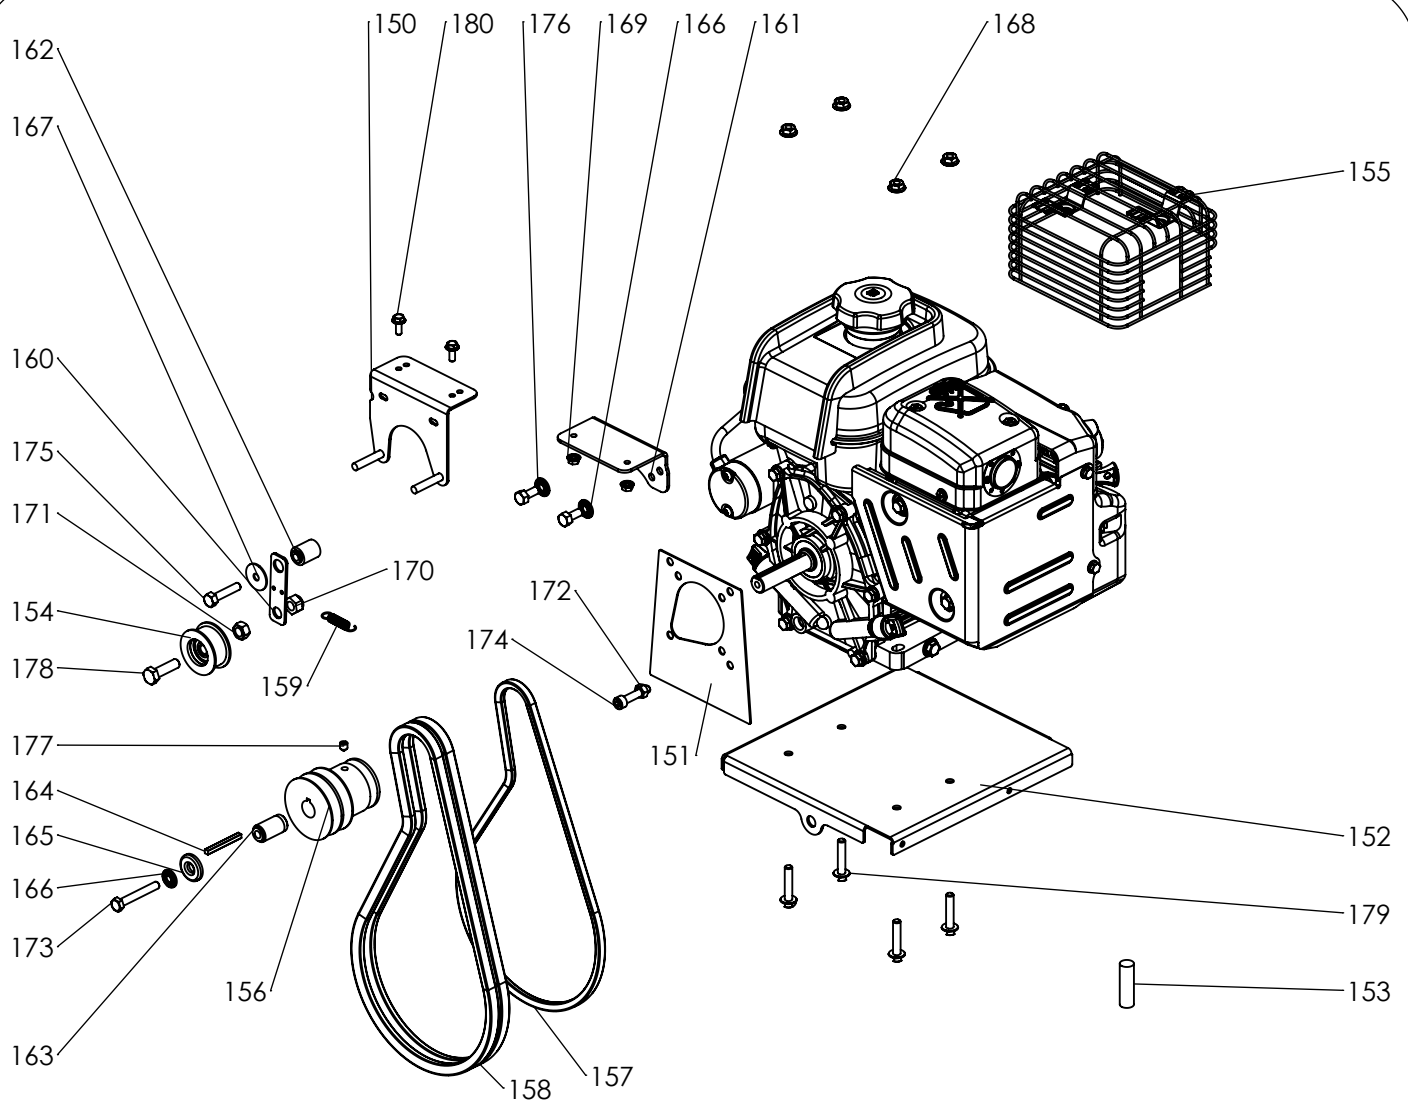

Rep N°	Ref.	Désignation	Description	Moteur Engine	Qty
150	7503000005	GUIDE COURROIE	BELT GUIDE		1
151	7502000385	CACHE MOTEUR ELASTO NOIR RAL 9005	PLATE COVER		1
152	7502000383	CAISSON MOTEUR ELASTO NOIR RAL 9005	PLATE COVER BLACK 9005		1
153	0350010022	FAISCEAU RATO 210 S	ELECTRIC BEAM (RATO)	RATO	1
153	0350010020	FAISCEAU MOTEUR GUIDON BRIGGS	ELECTRIC BEAM (BRIGGS)	BRIGGS	1
153	0350010019	FAISCEAU MOTEUR GUIDON SUBARU	ELECTRIC BEAM (SUBARU)	SUBARU	1
154	0341000003	GALET 2 EPAULEMENTS ROUL 6200 ZZ	CLUTCH RUNNER ROUL 6200 ZZ		1
155	0330032006	GRILLE ECHAPPEMENT SX21	EXHAUST GRILL SX21		1
156	0306060057	POULIE 70 + 55 DIAM 19.10	ENGINE PULLEY		1
157	0306030086	COURROIE AVX10 x 900 6216MC	BELT AVX10 X 900		1
158	0306030077	COURROIE LA39	BELT LA39		2
159	0305010034	RESSORT TR Ø8x45 12/10 GAL	Spring		1
160	0304000482	LEVIER GALET TENDEUR COURROIE	LEVER		1
161	0304000463	CONNEXION GUIDE COURROIE MOT	BELT GUIDE SUPPORT		1
162	0302010189	AXE TENDEUR ELASTO	SPACER SHOULDER		1
163	0302010184	AXE SUPPORT POULIE MOT 19.05 SX21	ENGINE PULLEY PIN (RATO)	SUBARU	1
163	0302010186	AXE SUPPORT POULIE MOT 19.05 BS 950	ENGINE PULLEY PIN BS 950	BRIGGS	1
163	0302010185	AXE SUPPORT POULIE MOT 19.05 R210	ENGINE PULLEY PIN R210	RATO	1
164	0301040023	Clavette 4.76x4.76x50	Key 4.76x4.76x50		1
165	0300431001	RONDELLE CONTACT 10 BIC NFE 25-511	Elastic washer 10 Bic	BRIGGS RATO	1
165	0300411101	RONDELLE SPECIALE 11X30X5 Z	Washer 11x30x5z	SUBARU	1
166	0300430801	RONDELLE CONTACT M8 NF E 25511	CONTACT WASHER 8		3
167	0300400801	RONDELLE PLATE 8X30X1.5 Z SERIE L U	PLATE WASHER		1
168	0300260801	ECROU HM 8 ZEMB CR DIN 6923-8	NUT H M8 Z NOTCHED SHOULDER		4
169	0300260601	ECROU HM 6 ZEMB CR DIN 6923	NUT H M6 Z NOTCHED SHOULDER		2
170	0300211001	ECROU FREIN M 10 Z DIN 985/8	BLOCKING NUT M 10 Z		1
171	0300201002	ECROU H.U. M 10 Z DIN 934	NUT HM 10Z		1
172	0300200501	ECROU 5/16 GRADE 5 ZINGUE 24 UNF	Nut 5/16 24 UNF	BRIGGS SUBARU	1
173	0300060519	VIS TH 5/16 UNF LG 1" 3/4	SCREW TH 5/16 UNF Lg 1" 3/4	RATO	1
173	0300060515	VIS TH 5/16 UNF LG 2" 1/4	SCREW TH 5/16 UNF Lg 2" 1/4	SUBARU	1
173	0300060310	VIS TH3/8 UNF LG 2" 1/4	SCREW TH 3/8 UNF Lg 2" 1/4	BRIGGS	1
174	0300060517	VIS CHC GR5 5/16 LG1-1/2" (Lg 38)	Screw CHC 5/16 X 1-1/2"		1
174	0300020805	VIS CHC 8 X 35 Z DIN 912 8.8	Screw CHC M8x35 z	RATO	1
175	0300060516	VIS 5/16 TH 24 UNF 1"1/2	SCREW 5/16 TH 24 UNF 1"1/2	BRIGGS SUBARU	1
175	0300010802	VIS H 8 X 45/22 Z DIN931/6.8	Screw H M8 x 45	RATO	1
176	0300060505	VIS TH 5/16 24 UNF LG 19 Z	SCREW TH 5/16 24 UNF LG 19 Z		2
177	0300040806	VIS STHC 8 X 10 N BT POINTU DIN 914 45H	SCREW ST HC M8X10 DIN 914 45H		1
178	0300011015	VIS HM10 X 30 Z NFEN24017 CL8.8 FST	Screw HM 10x30z FST		1
179	0300010817	VIS H 8x40 Z EMB CR DIN 6921	SCREW H M8 X 40		4
180	0300010609	VIS H 6x16 Z EMB CR DIN 6921	SCREW HM 6X16 Z NOTCHED SHOULD		2