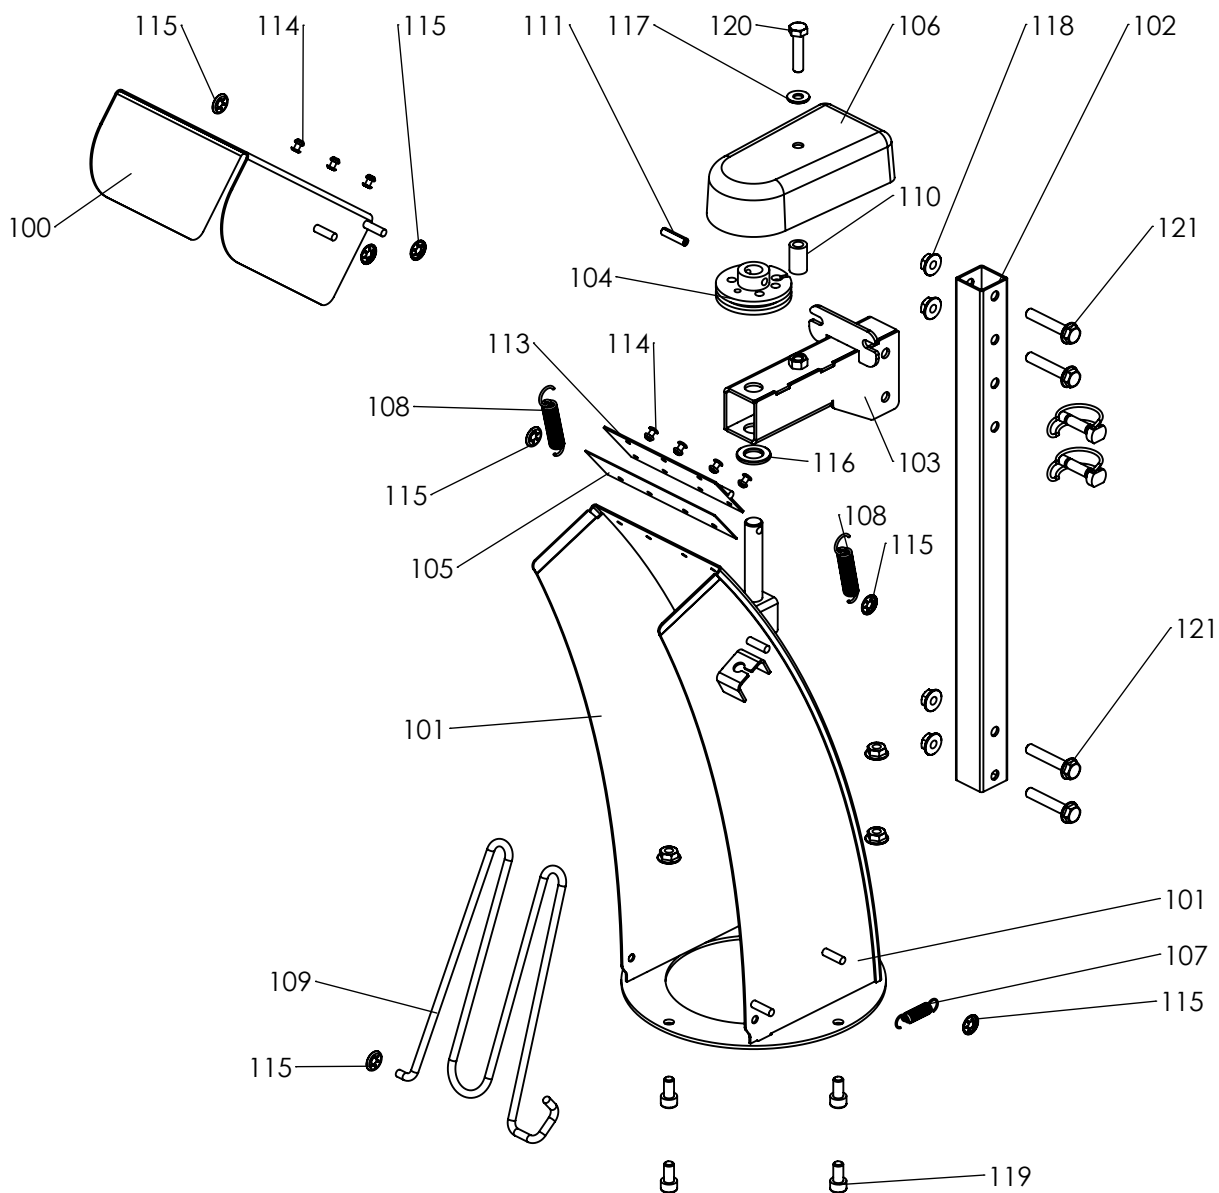

Rep N°	Ref.	Désignation	Description	Déf aut/ Qte
100	7502013314	CASQUETTE SOUDEE ROUGE RAL 3020	DEFLECTOR WELDMENT RED 3020	1
100	7502012014	CASQUETTE SOUDEE VERT RAL 6029	DEFLECTOR WELDMENT GREEN 6029	1
100	7502011314	CASQUETTE SOUDEE ROUGE RAL 3001	DEFLECTOR WELDMENT RED 3001	1
100	7502010314	CASQUETTE SOUDEE NOIR RAL 9005	DEFLECTOR WELDMENT BLACK 9005	1
101	7502013311	GOULOTTE ROUGE RAL 3020	CHUTE WELDMENT RED 3020	1
101	7502012011	GOULOTTE VERT RAL 6029	CHUTE WELDMENT GREEN 6029	1
101	7502011311	GOULOTTE ROUGE RAL 3020	CHUTE WELDMENT RED 3020	1
101	7502010311	GOULOTTE NOIR RAL 9005	CHUTE WELDMENT BLACK 9005	1
102	7502010375	TUBE SUPPORT GOULOTTE NOIR RAL 9005	CHUTE SUPPORT	1
103	7502010312	TETE ROT GOULOTTE NOIR RAL 9005	ROTATOR PIVOT BRACKET	1
104	7502010213	POULIE ROT GOULOTTE Ø50 ZING	PULLEY Ø50	1
105	0341000120	BAVETTE 145X40 NOIR	DEFLECTOR SEAL	1
106	0340750002	CAPOT ROTATION GOULOTTE NOIR	CHUTE COVER	1
107	0305010034	RESSORT TR Ø8x45 12/10 GAL	Spring	1
108	0305010013	RESSORT TR 22x60 18/10 GALVA	LOCKING SPRING	2
109	0305000014	FIL PROTECTION ACCES GOULOTTE	CHUTE GUARD	1
110	0302020181	Entretoise 8X14X23 Z	SPACER	1
111	0301020013	GOUPIL MECANINDUS 6x25 DIN1481	COTTER-PIN 6X25	1
112	0301010018	GOUPILLE SECURITE DIAM8 SNOW	CLIP PIN D8 x 36	2
113	0301000015	CHARNIERE 125x50x1.5 Ø5	HINGE	1
114	0300500402	RIVET ALU 4X10 TETE PLATE 0936 4 10	RIVET 4X10	7
115	0300460601	RONDELLE STARLOCK DIA 6	STARLOCK WASHER DIA 6	7
116	0300401402	RONDELLE PLATE Z 15X27X2.5 Z	PLATE WASHER 15X27X2.5 Z	1
117	0300400802	RONDELLE PLATE M 8X18X1.5 Z NFE 25513	PLATE WASHER M 8X18X1.5 Z NFE 25513	1
118	0300260801	ECROU HM 8 ZEMB CR DIN 6923-8	NUT H M8 Z NOTCHED SHOULDER	8
119	0300020801	VIS CHC 8 X 16 Z	Screw CHC M8x16 z	4
120	0300010844	VIS H M8x35 CL8.8 ZN DIN 933 ISO 4014	SCREW HM 8x35 Z	1
121	0300010818	VIS H 8x45 Z EMB CR DIN 6921	SCREW H M8 X 45	4