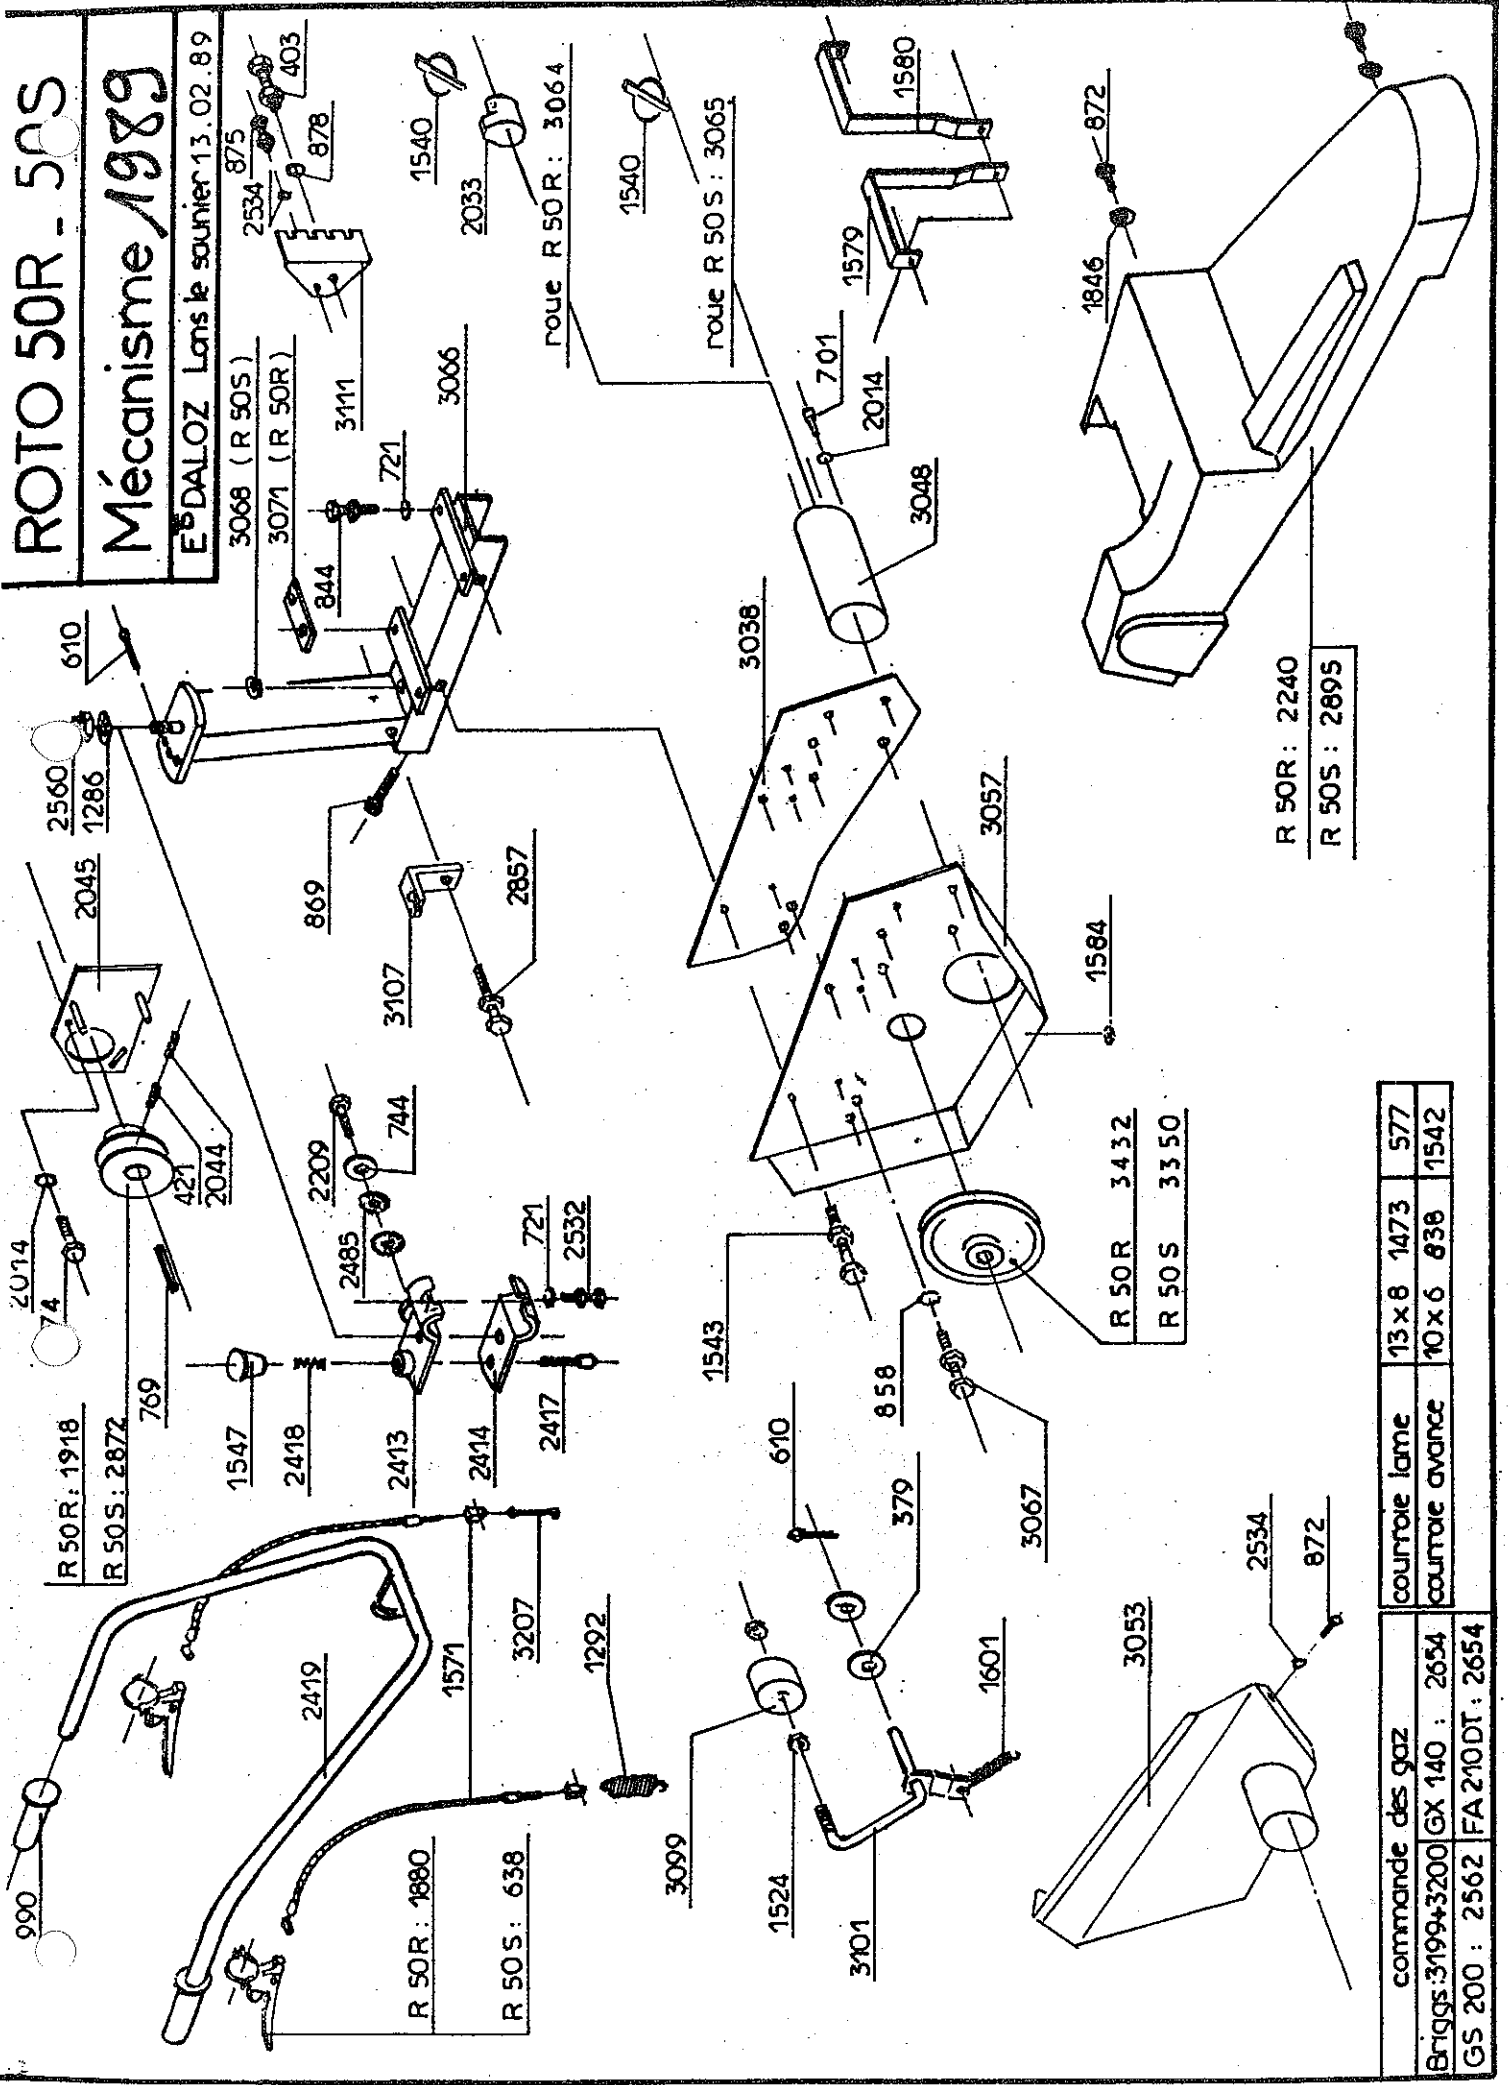

ROTO 50R - 50S

Mécanisme 1989

E^BDALLOZ Lens le saunier 13.02.89

R 50R: 2240
R 50S: 2895

commande des gaz	13 x 8	1473	577
Briggs: 3199+3200	GX 140	2654	1542
GS 200	2562	FA 210DT	2654