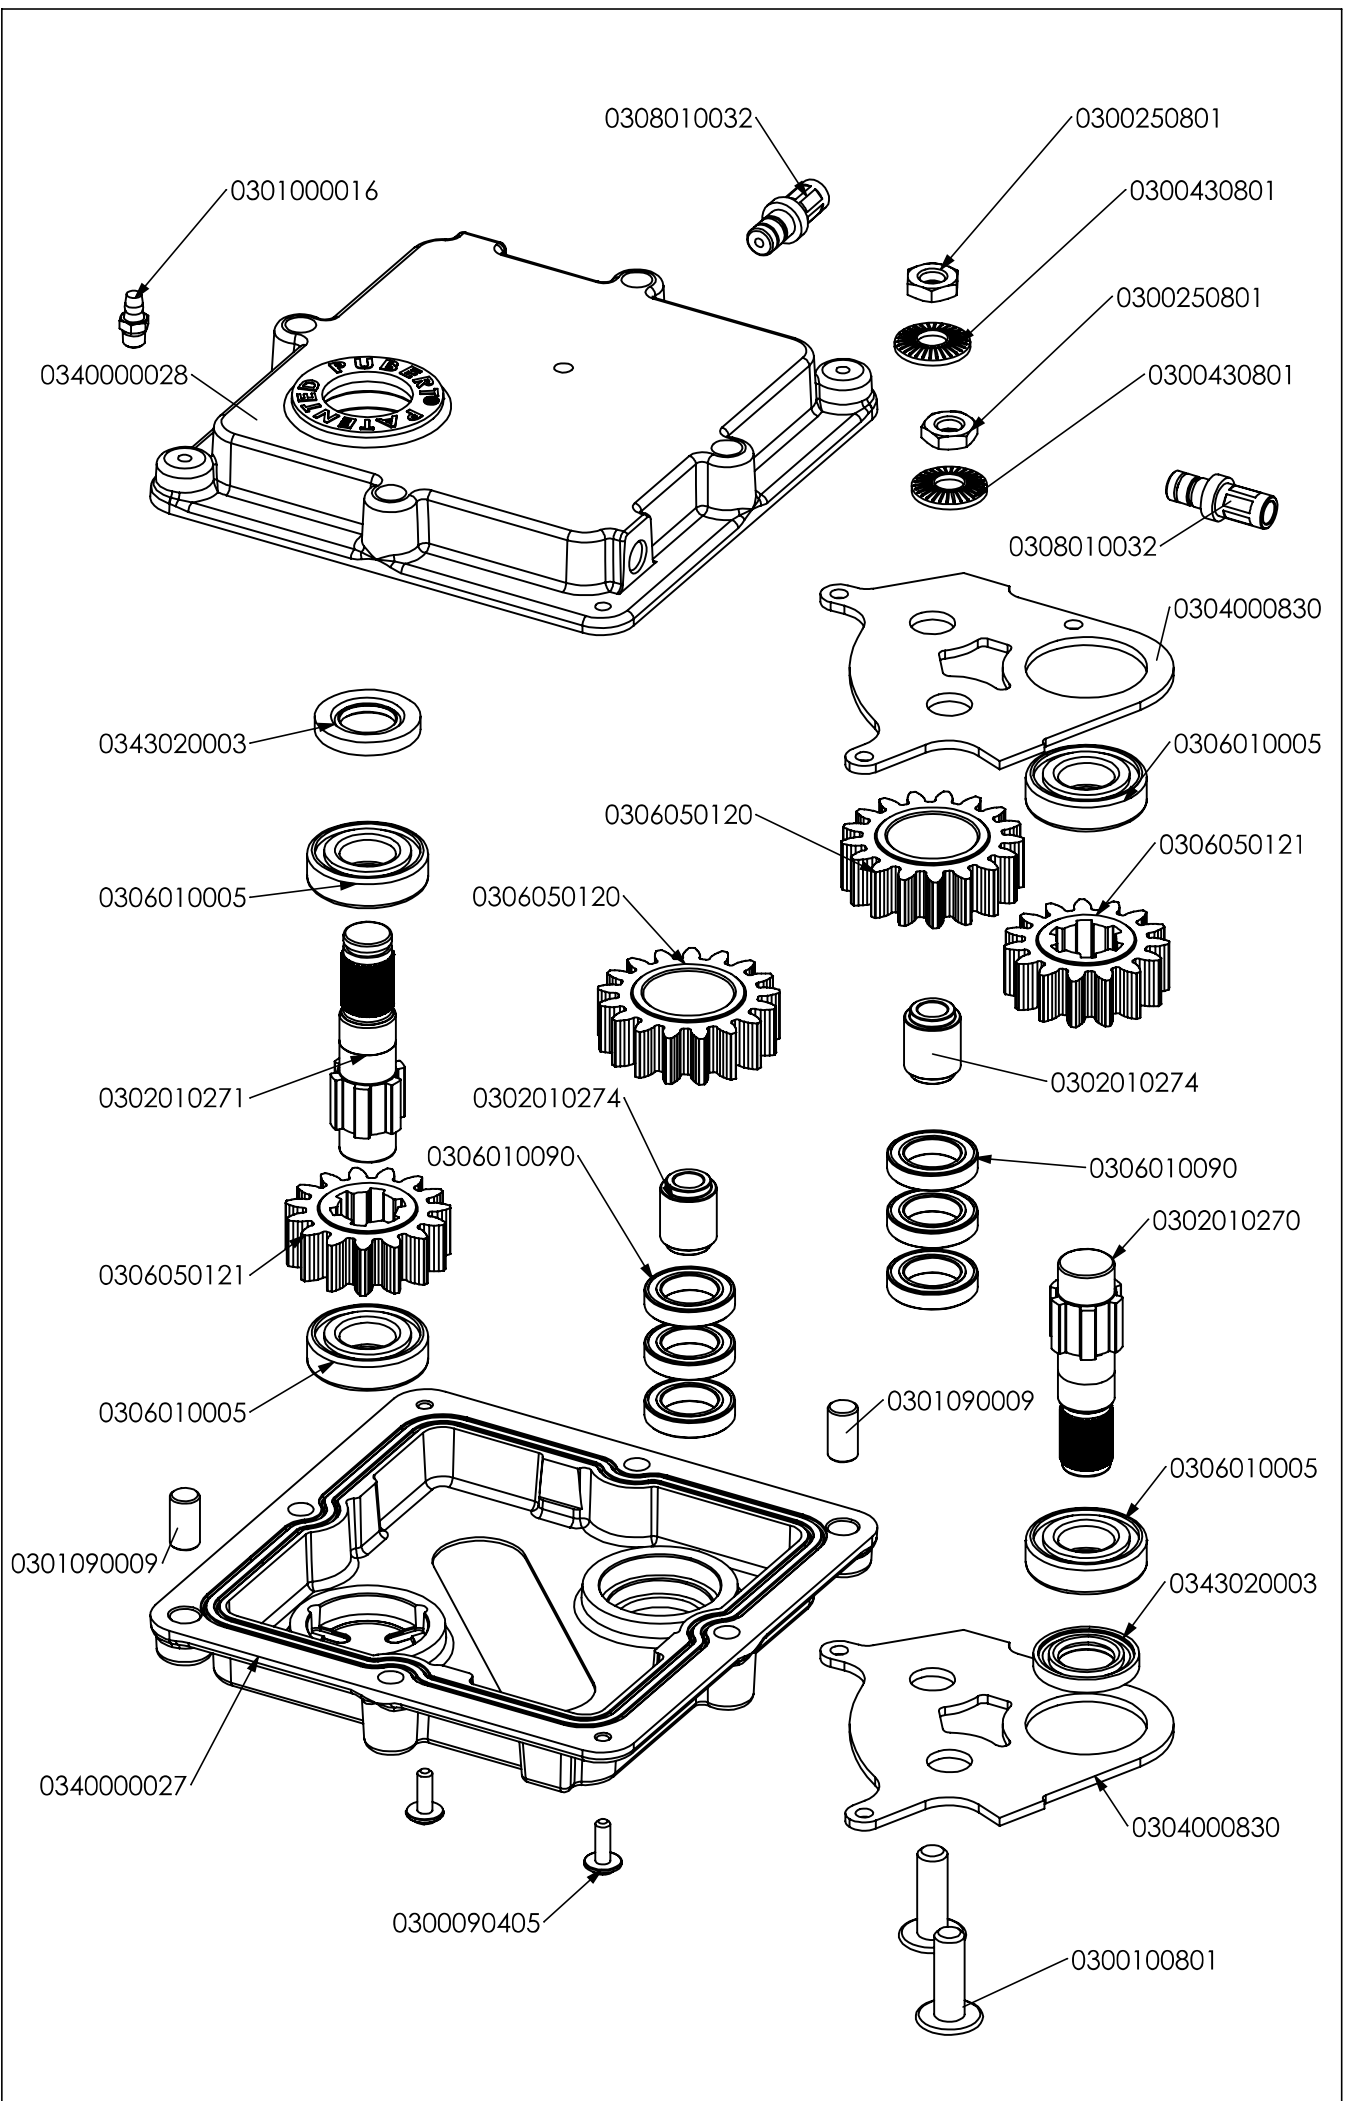

Pièces de rechange Spare parts list

3600**02**

***BROSSE DE DESHERBAGE
WEED BRUSH***

36. Caisson brosse. Défaut

36_Transmission Brosse Rotative_Défaut

3602021310 ROUGE / RED RAL 3001
3602023910 JAUNE / YELLOW RAL1021

3602000305 NOIR / BLACK RAL 9005
3602003705 NOIR GIVRE / BLACK FROZEN RAL 9005

36 Ensemble Palier Brosse - Défaut

OPTION