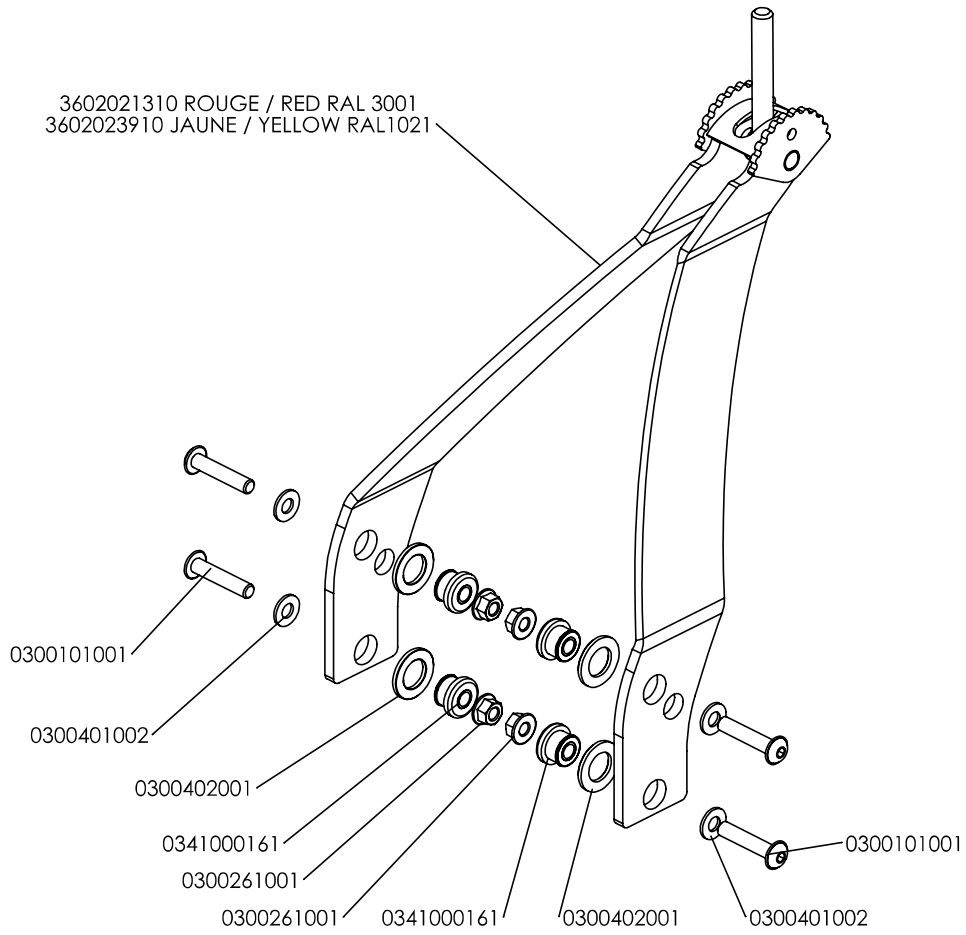

Pièces de rechange Spare parts list

3600**02**

***BROSSE DE DESHERBAGE
WEED BRUSH***

36. Caisson brosse. Défaut

36_Transmission Brosse Rotative_Défaut

3602021310 ROUGE / RED RAL 3001
3602023910 JAUNE / YELLOW RAL1021

3602000305 NOIR / BLACK RAL 9005
3602003705 NOIR GIVRE / BLACK FROZEN RAL 9005

36 Ensemble Palier Brosse - Défaut

OPTION