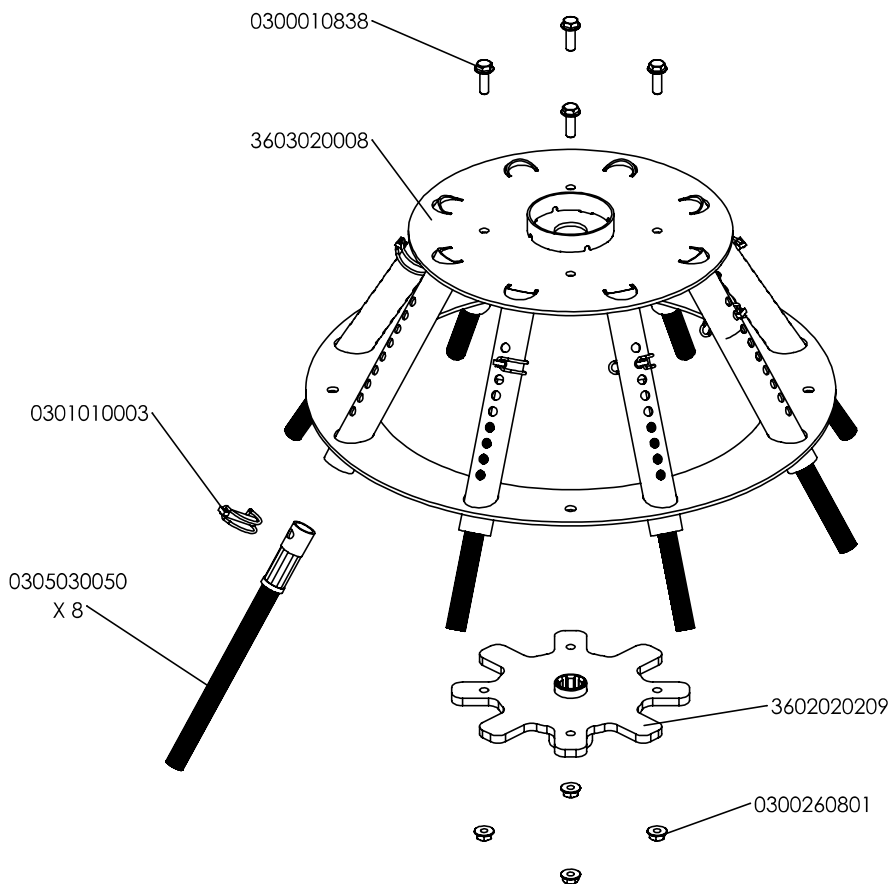

Pièces de rechange Spare parts list

3600**02**

***BROSSE DE DESHERBAGE
WEED BRUSH***

36. Caisson brosse. Défaut

36_Transmission Brosse Rotative_Défaut

3602021310 ROUGE / RED RAL 3001
3602023910 JAUNE / YELLOW RAL1021

3602000305 NOIR / BLACK RAL 9005
3602003705 NOIR GIVRE / BLACK FROZEN RAL 9005

36 Ensemble Palier Brosse - Défaut

OPTION