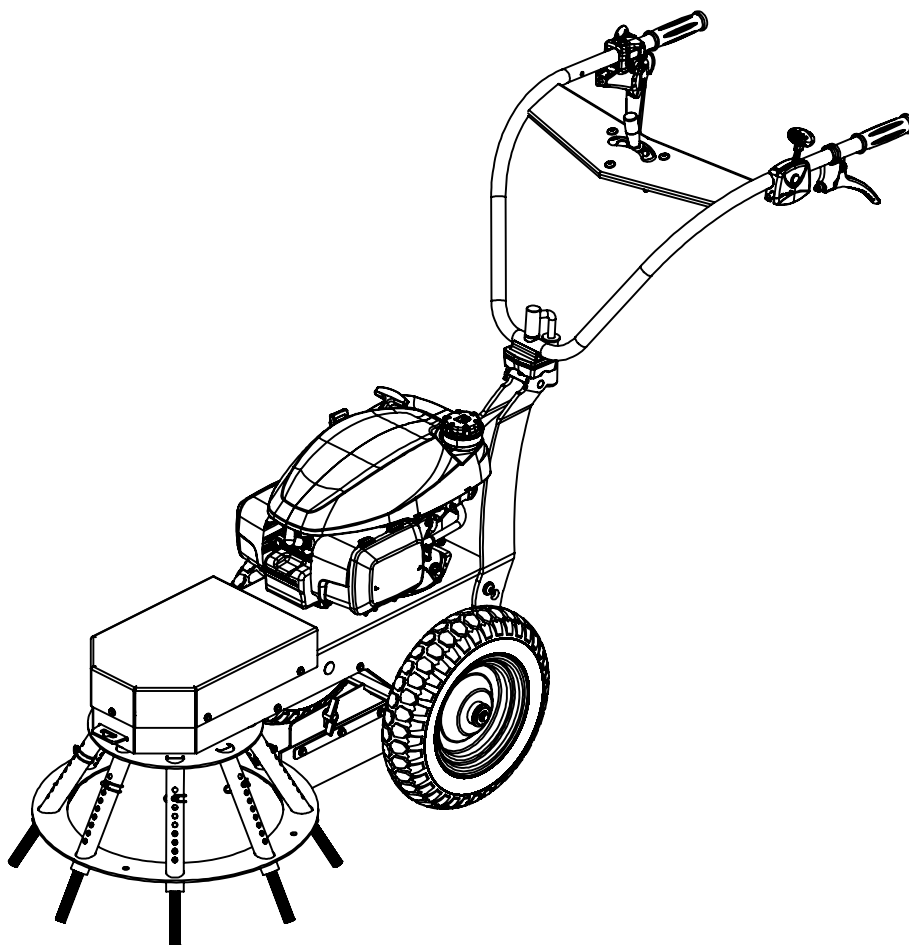

Pièces de rechange Spare parts list

3600**02**

***BROSSE DE DESHERBAGE
WEED BRUSH***

36. Caisson brosse. Défaut

36_Transmission Brosse Rotative_Défaut

3602021310 ROUGE / RED RAL 3001
3602023910 JAUNE / YELLOW RAL1021

3602000305 NOIR / BLACK RAL 9005
3602003705 NOIR GIVRE / BLACK FROZEN RAL 9005

36 Ensemble Palier Brosse - Défaut

OPTION