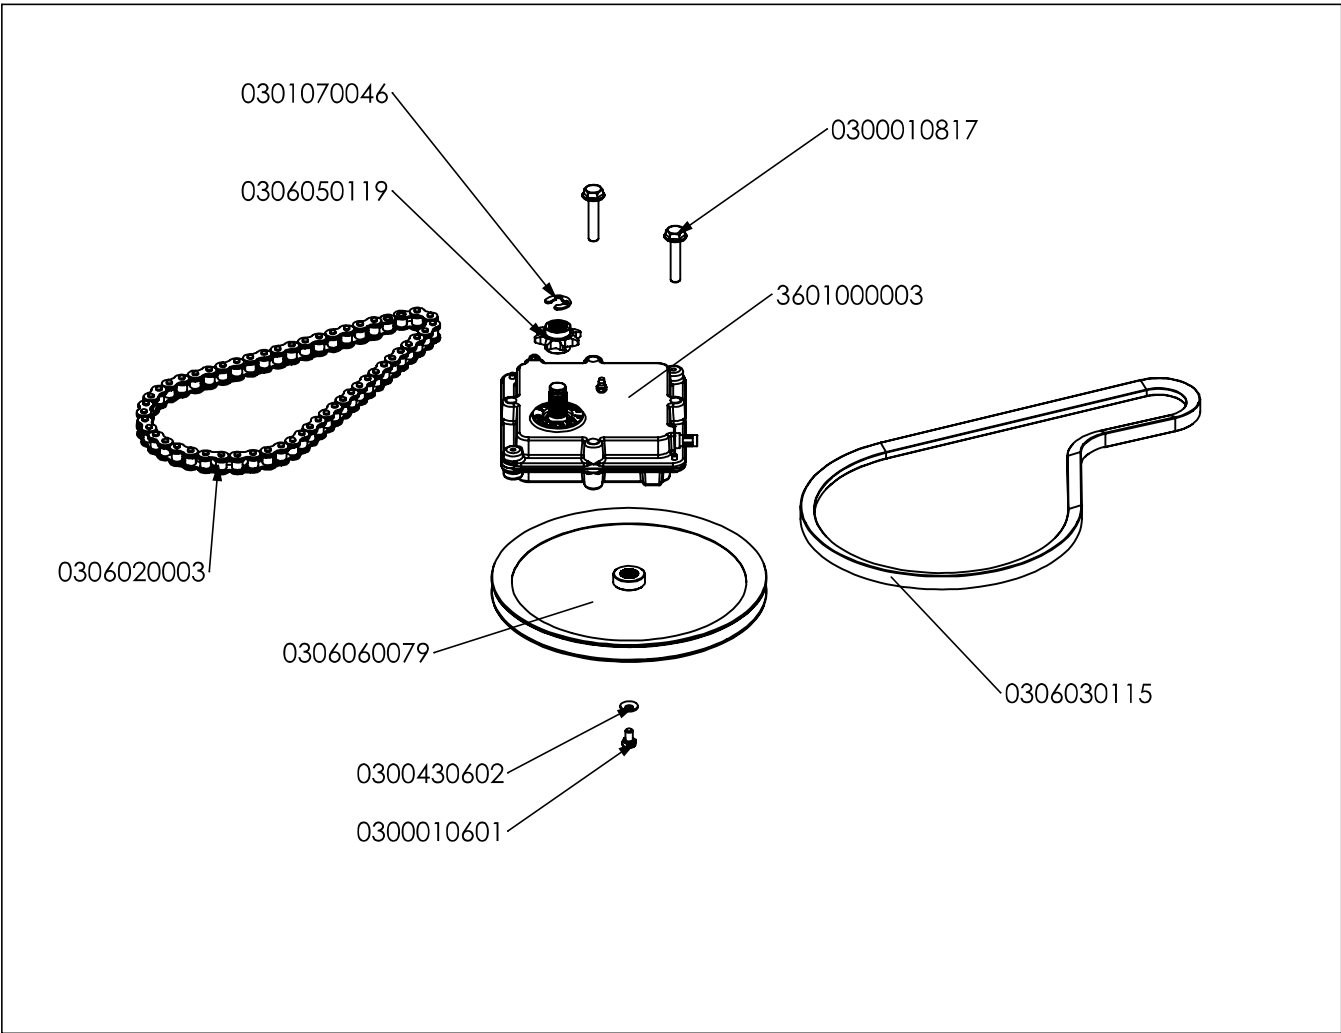

Pièces de rechange Spare parts list

3600**02**

***BROSSE DE DESHERBAGE
WEED BRUSH***

36. Caisson brosse. Défaut

36_Transmission Brosse Rotative_Défaut

3602021310 ROUGE / RED RAL 3001
3602023910 JAUNE / YELLOW RAL1021

3602000305 NOIR / BLACK RAL 9005
3602003705 NOIR GIVRE / BLACK FROZEN RAL 9005

36 Ensemble Palier Brosse - Défaut

OPTION