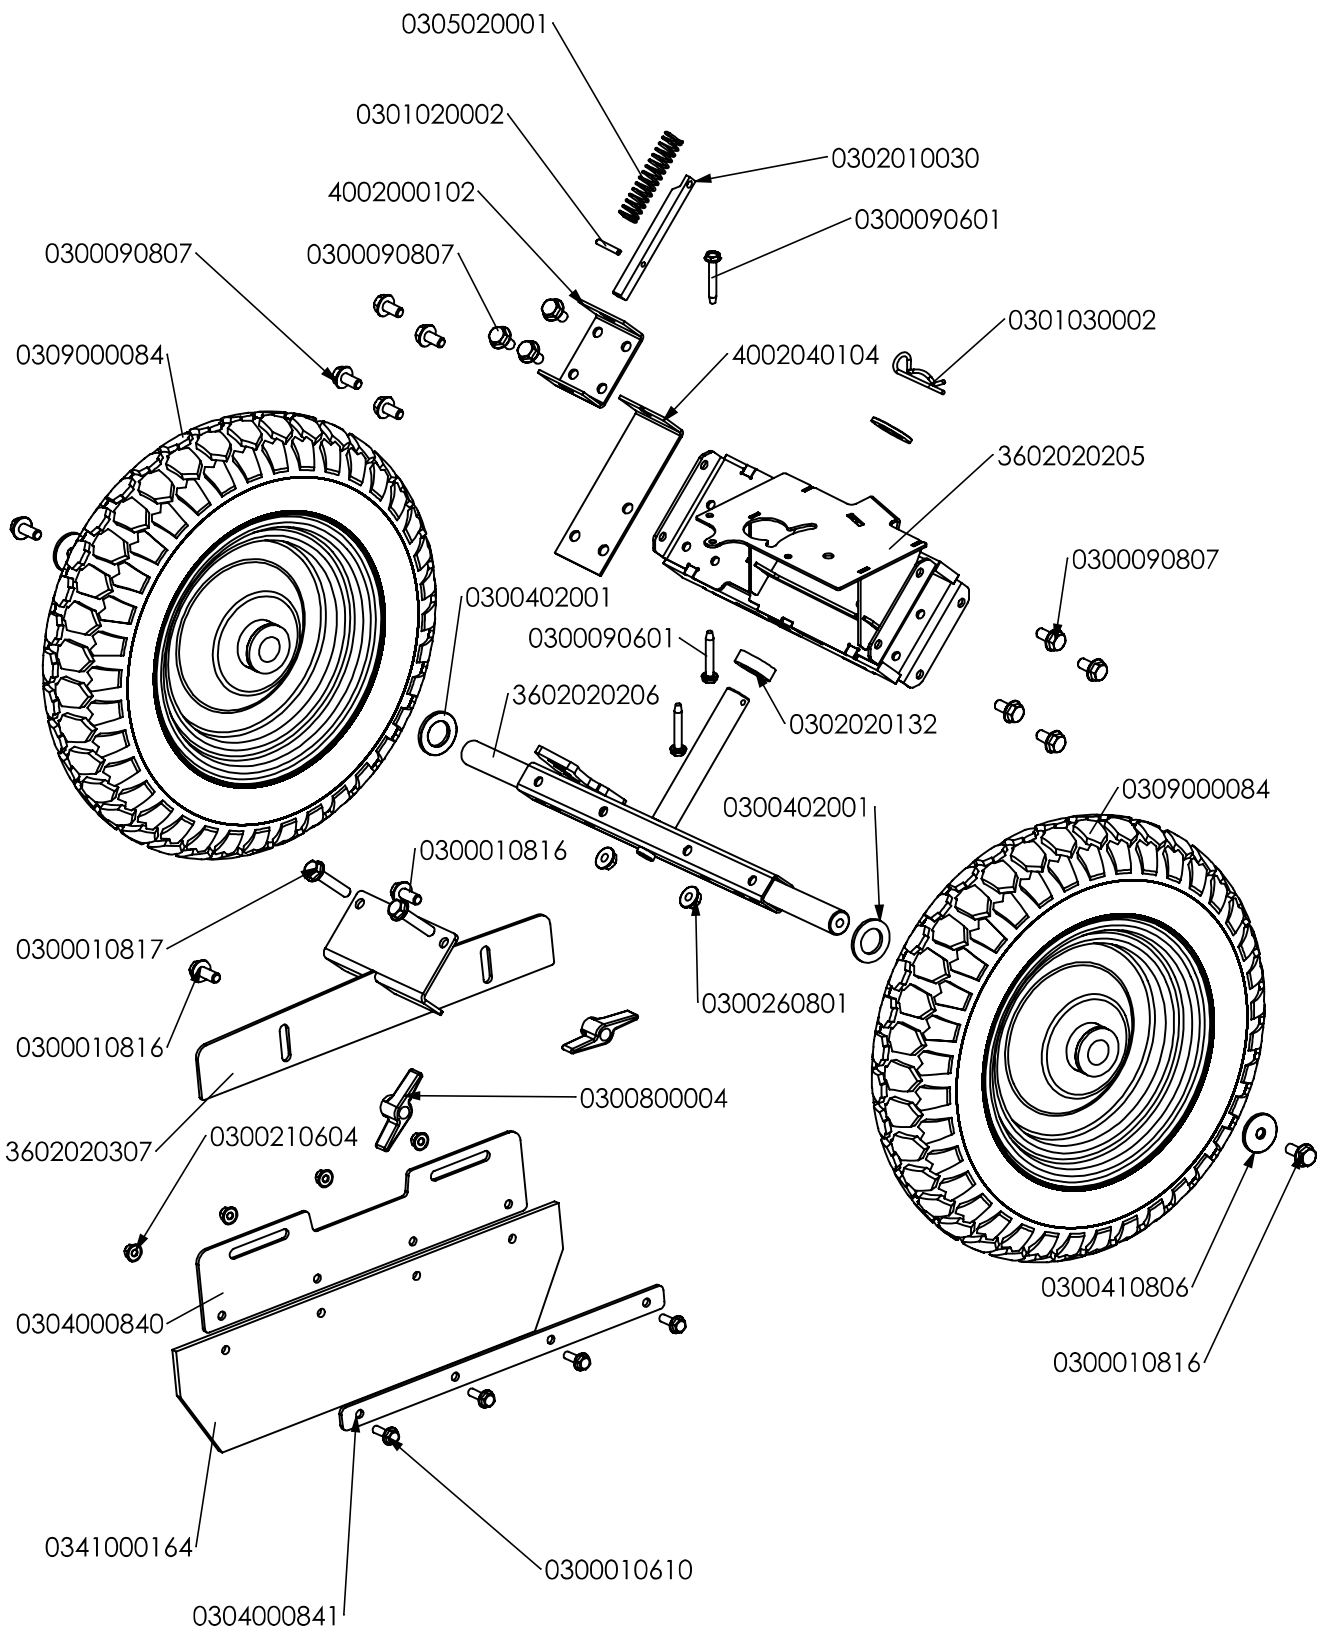

Pièces de rechange Spare parts list

3600**02**

***BROSSE DE DESHERBAGE
WEED BRUSH***

36. Caisson brosse. Défaut

36_Transmission Brosse Rotative_Défaut

3602021310 ROUGE / RED RAL 3001
3602023910 JAUNE / YELLOW RAL1021

3602000305 NOIR / BLACK RAL 9005
3602003705 NOIR GIVRE / BLACK FROZEN RAL 9005

36 Ensemble Palier Brosse - Défaut

OPTION