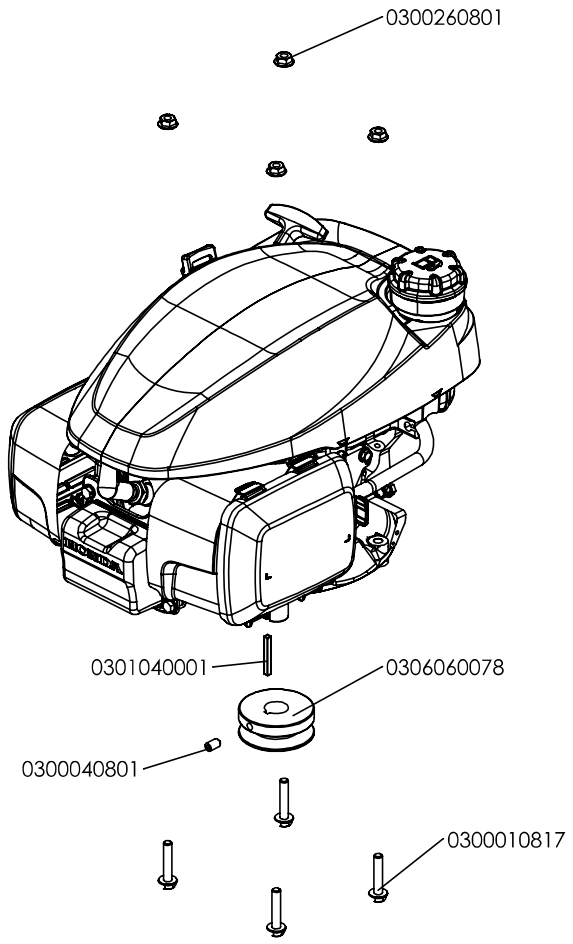

Pièces de rechange Spare parts list

3600**02**

***BROSSE DE DESHERBAGE
WEED BRUSH***

36. Caisson brosse. Défaut

36_Transmission Brosse Rotative_Défaut

3602021310 ROUGE / RED RAL 3001
3602023910 JAUNE / YELLOW RAL1021

3602000305 NOIR / BLACK RAL 9005
3602003705 NOIR GIVRE / BLACK FROZEN RAL 9005

36 Ensemble Palier Brosse - Défaut

OPTION