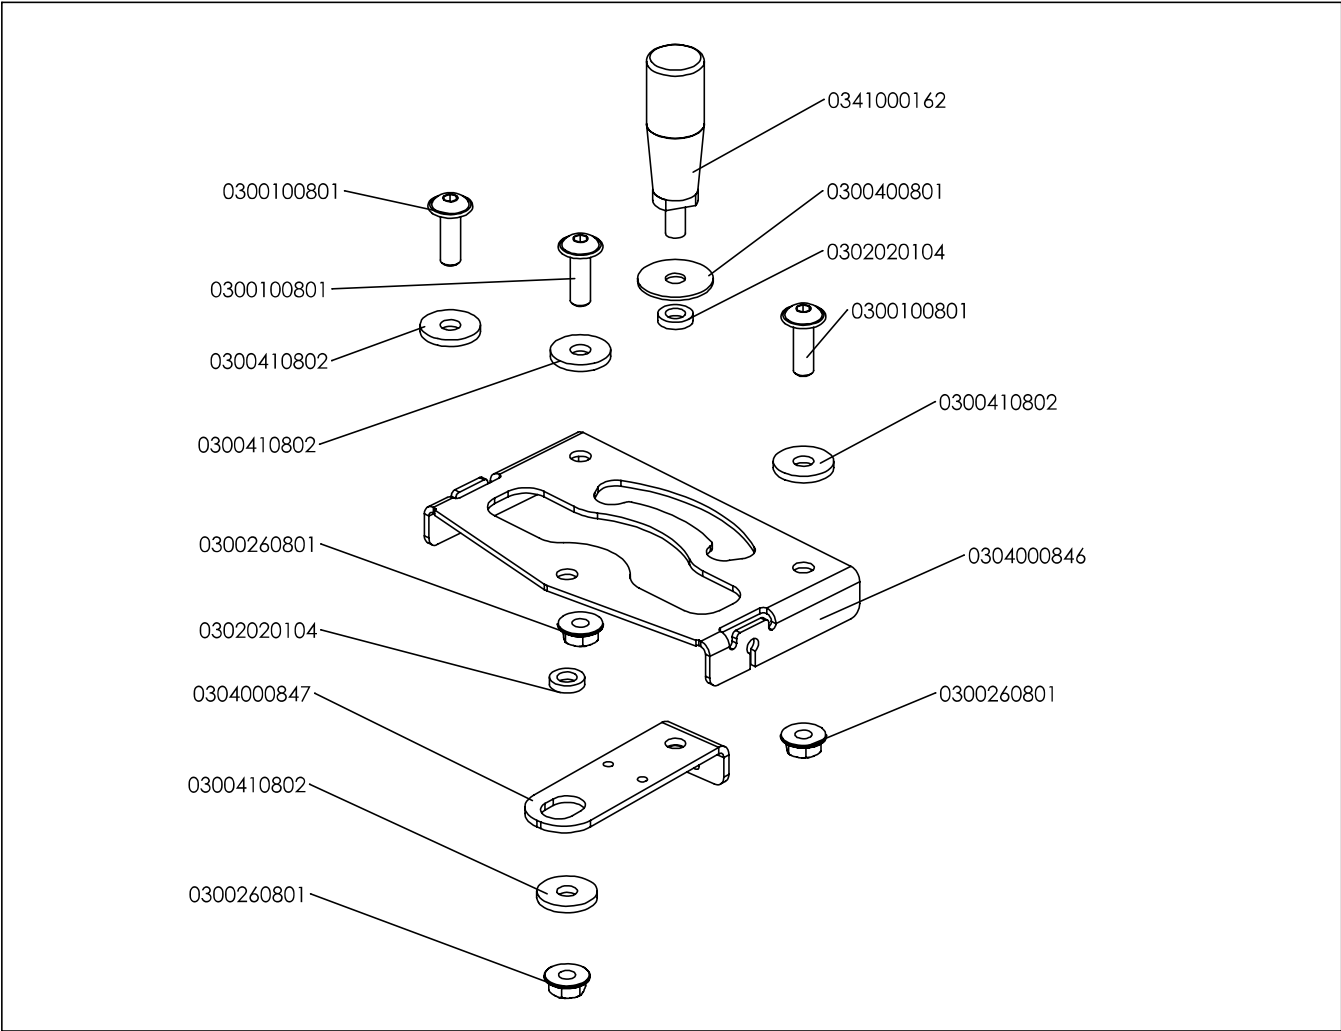

Pièces de rechange Spare parts list

3600**02**

***BROSSE DE DESHERBAGE
WEED BRUSH***

36. Caisson brosse. Défaut

36_Transmission Brosse Rotative_Défaut

3602021310 ROUGE / RED RAL 3001
3602023910 JAUNE / YELLOW RAL1021

3602000305 NOIR / BLACK RAL 9005
3602003705 NOIR GIVRE / BLACK FROZEN RAL 9005

36 Ensemble Palier Brosse - Défaut

OPTION