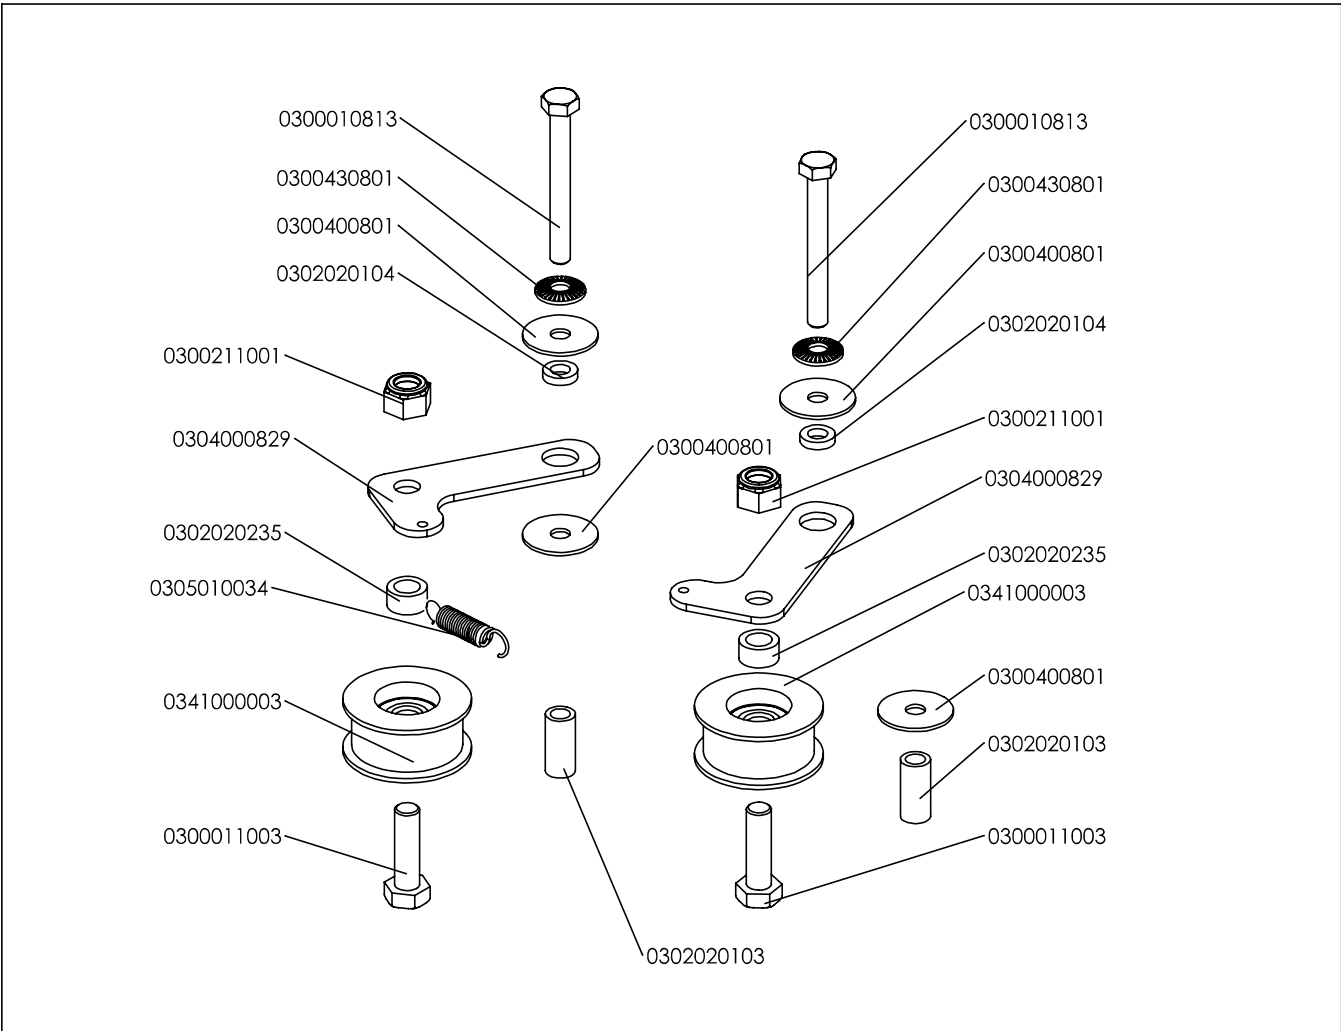

Pièces de rechange Spare parts list

3600**02**

***BROSSE DE DESHERBAGE
WEED BRUSH***

36. Caisson brosse. Défaut

36_Transmission Brosse Rotative_Défaut

3602021310 ROUGE / RED RAL 3001
3602023910 JAUNE / YELLOW RAL1021

3602000305 NOIR / BLACK RAL 9005
3602003705 NOIR GIVRE / BLACK FROZEN RAL 9005

36 Ensemble Palier Brosse - Défaut

OPTION