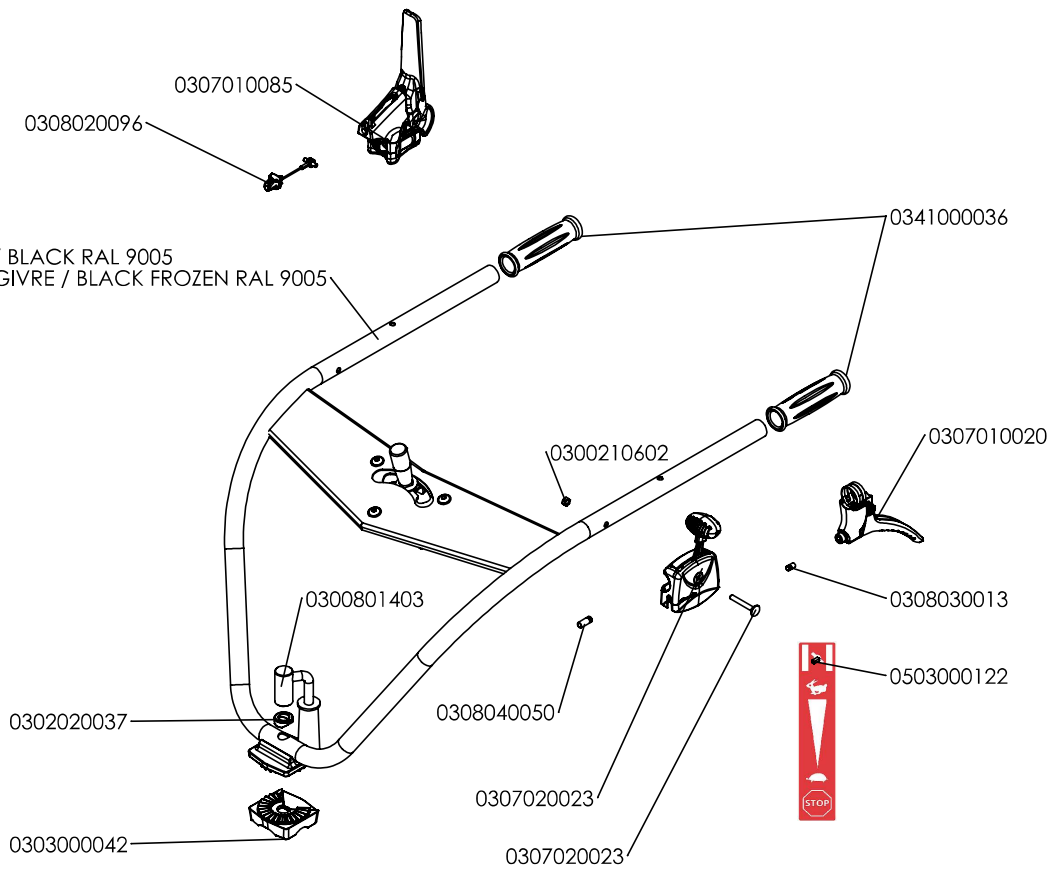

Pièces de rechange Spare parts list

3600**02**

***BROSSE DE DESHERBAGE
WEED BRUSH***

36. Caisson brosse. Défaut

36_Transmission Brosse Rotative_Défaut

3602021310 ROUGE / RED RAL 3001
3602023910 JAUNE / YELLOW RAL1021

3602000305 NOIR / BLACK RAL 9005
3602003705 NOIR GIVRE / BLACK FROZEN RAL 9005

36 Ensemble Palier Brosse - Défaut

OPTION