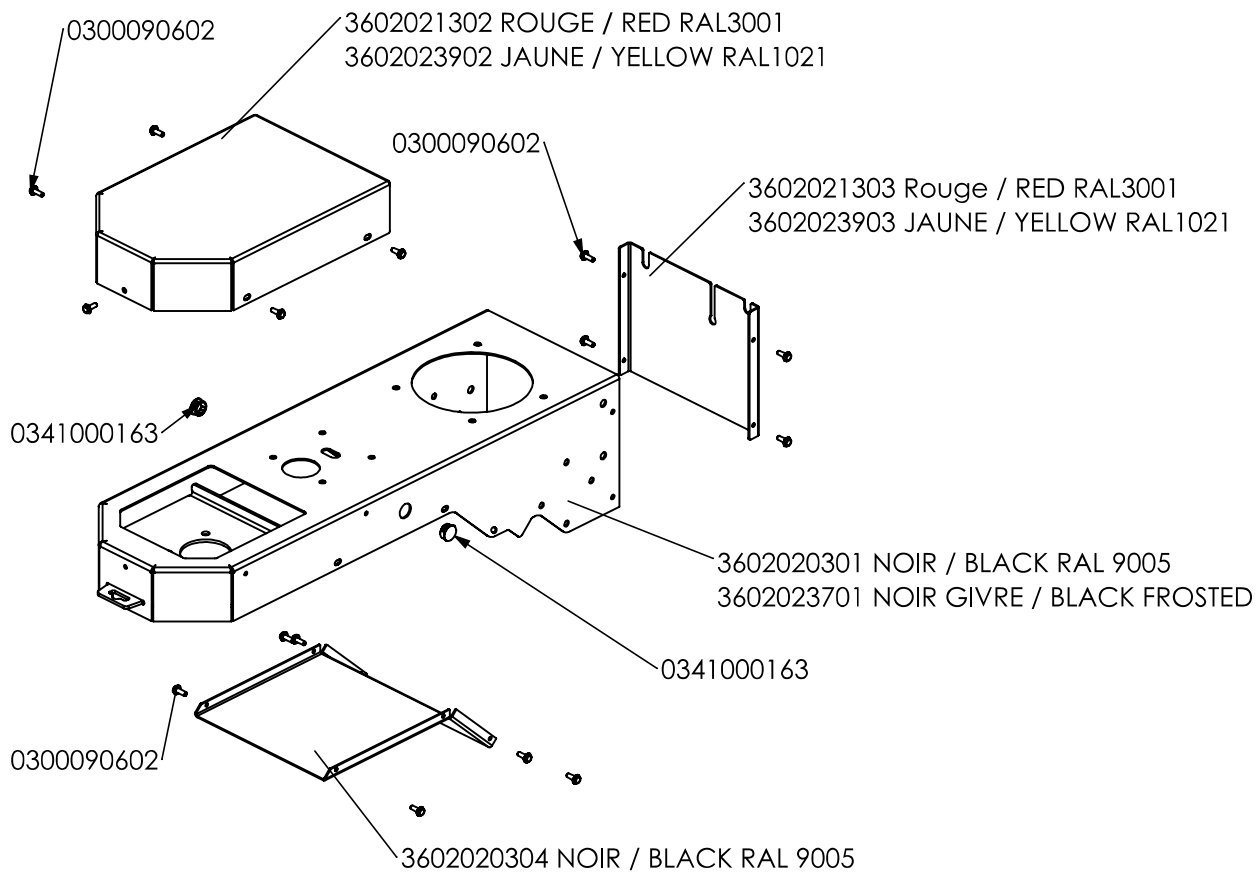

Pièces de rechange Spare parts list

3600**02**

***BROSSE DE DESHERBAGE
WEED BRUSH***

36. Caisson brosse. Défaut

36_Transmission Brosse Rotative_Défaut

3602021310 ROUGE / RED RAL 3001
3602023910 JAUNE / YELLOW RAL1021

3602000305 NOIR / BLACK RAL 9005
3602003705 NOIR GIVRE / BLACK FROZEN RAL 9005

36 Ensemble Palier Brosse - Défaut

OPTION