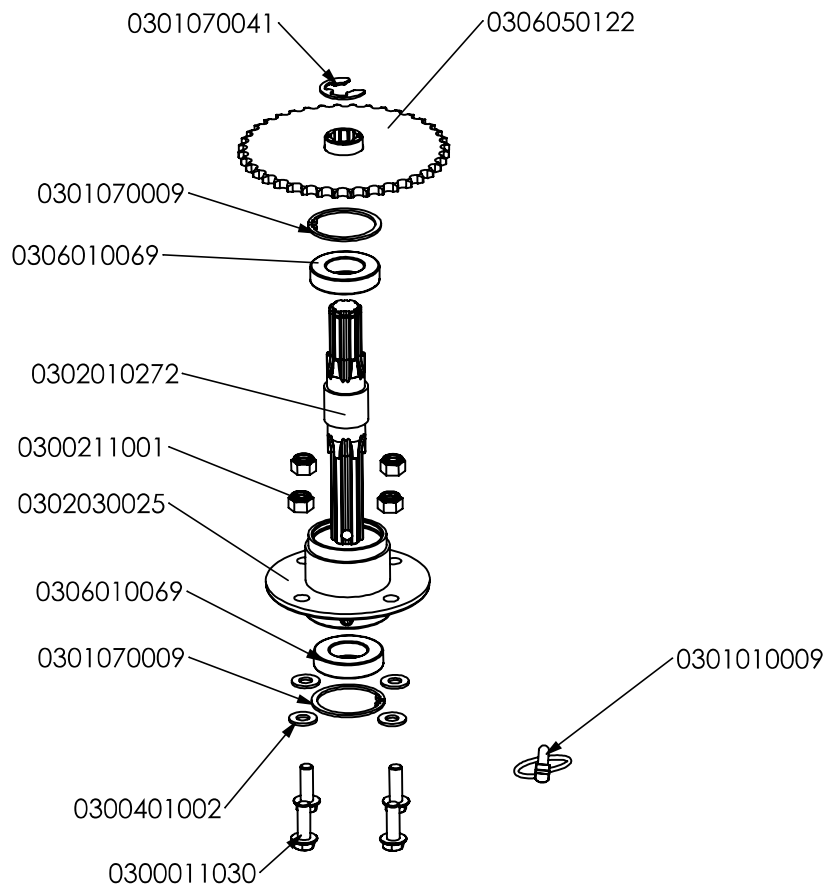

Pièces de rechange Spare parts list

3600**02**

***BROSSE DE DESHERBAGE
WEED BRUSH***

36. Caisson brosse. Défaut

36_Transmission Brosse Rotative_Défaut

3602021310 ROUGE / RED RAL 3001
3602023910 JAUNE / YELLOW RAL1021

3602000305 NOIR / BLACK RAL 9005
3602003705 NOIR GIVRE / BLACK FROZEN RAL 9005

36 Ensemble Palier Brosse - Défaut

OPTION