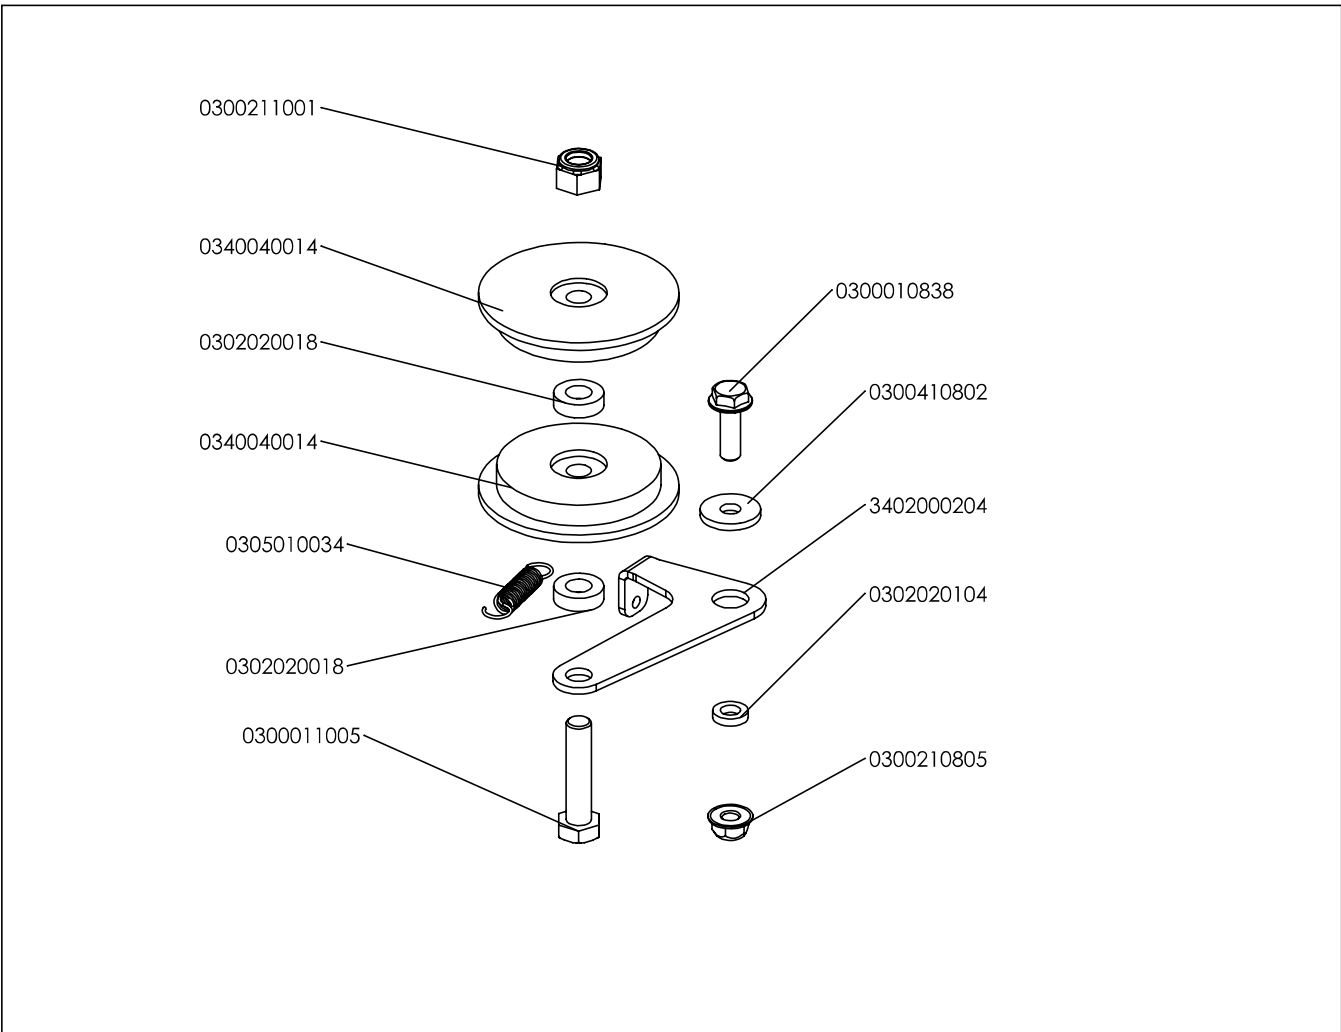

Pièces de rechange Spare parts list

3600**02**

***BROSSE DE DESHERBAGE
WEED BRUSH***

36. Caisson brosse. Défaut

36_Transmission Brosse Rotative_Défaut

3602021310 ROUGE / RED RAL 3001
3602023910 JAUNE / YELLOW RAL1021

3602000305 NOIR / BLACK RAL 9005
3602003705 NOIR GIVRE / BLACK FROZEN RAL 9005

36 Ensemble Palier Brosse - Défaut

OPTION